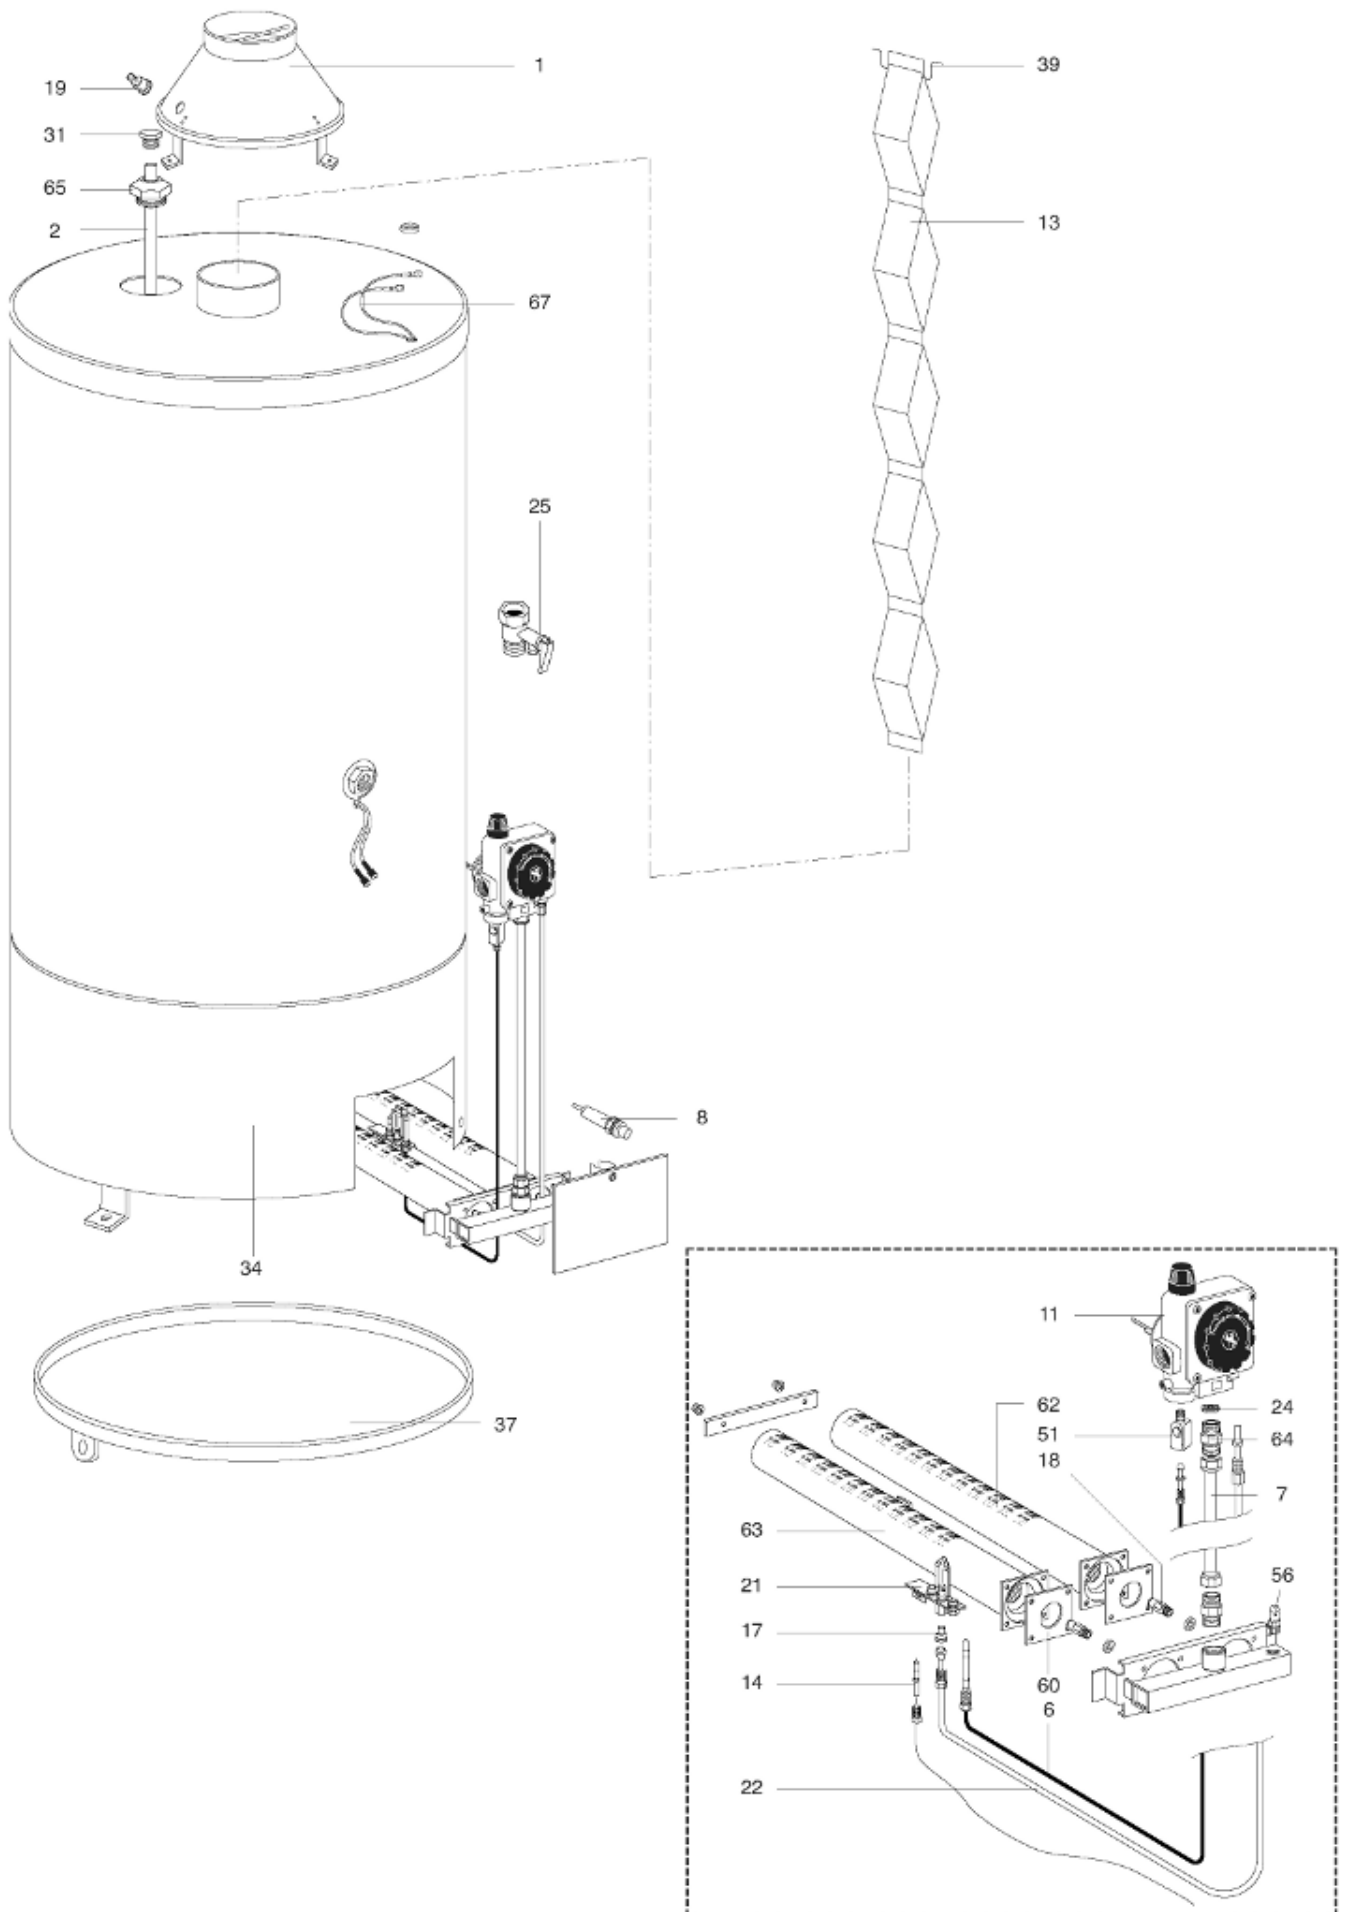

Pièces de rechange

22/04/2024

<i>Produit</i>	397712 - STYX TES 50
<i>Modèle</i>	TES
<i>Marque</i>	STYX
<i>Date</i>	04/06/2012

Table		TES 50 II							
Rep.	Référence	ALIAS	Désignation	Remplacé par	Date début	Date fin	Multiple de vente	Tarif Public Unitaire HT	
1	289739		ANTIREFOULEUR				1		
2	291087		ANODE D:21,3 L:1000 M8				1	€ 30,20	
6	200166		THERMOCOUPLE				1	€ 14,01	
7	338513		TUBE BRULEUR				1	€ 26,55	
8	200254		ALLUMEUR				1	€ 20,87	
11	340386		VANNE GAZ SIT 610 AC3				1	€ 364,33	
13	337941		CHICANE				1	€ 41,13	
14	990122		ELECTRODE ALLUMAGE + CABLE				1	€ 10,86	
17	289202		INJECTEUR DE VEILLEUSE D=27GN NG				1	€ 5,92	
17	991531		INJECTEUR VEILLEUSE LG				1	€ 8,12	
18	339351		INJECTEUR BRULEUR PRINCIPAL NG				1	€ 13,61	
18	991530		INJECTEUR BRULEUR PRINCIPAL LG				1	€ 10,16	
19	243047		SPOTT SONDE SEULE				1	€ 20,46	
21	339377		VEILLEUSE				1	€ 80,64	
22	338511		TUYAU BRULEUR PILOTE				1	€ 17,08	
24	991529		OPERCULE				1	€ 35,26	
25	469446		SOUPAPE DE SECURITE ET LEVIER (3/4 8B0001310				1	€ 19,44	
31	230514		BOUCHON				1	€ 14,45	
34	65103801		CARROSSERIE INFERIEURE				1	€ 193,59	
37	337900		RECUPERATEUR DE CONDENSAT				1	€ 63,82	
39	338394		SUPPORT CHICANE				1	€ 12,34	
51	340081		DOUILLE PLAST DE THERMOCOUPLE				1	€ 26,63	
56	346086		PRISE DE PRESSION				1	€ 45,17	
60	337041		LIMITEUR D'AIR				1	€ 18,66	
62	339330		RAMPE MULTIGAZ L=520MM				1	€ 77,06	
63	339331		RAMPE + SUP VEILLEUSE * L=520MM				1	€ 117,42	
64	338445		RACCORD				1	€ 49,30	
65	338319		REDUCTION TRAITEE SGA				1		