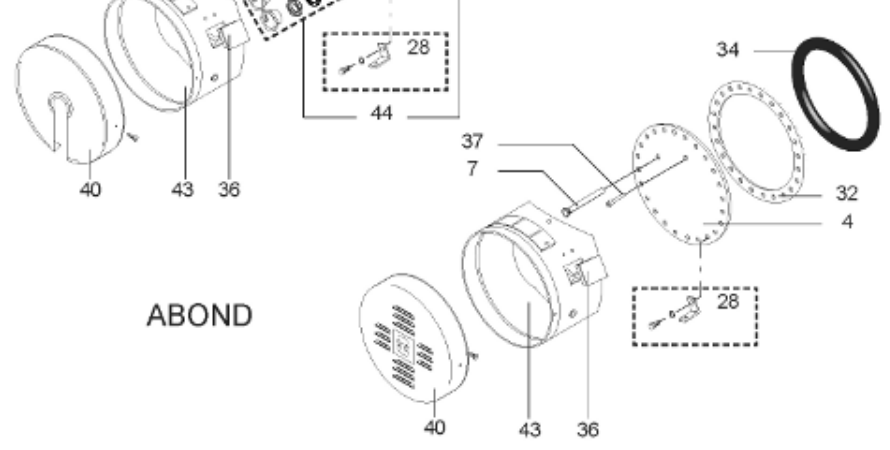

*Pièces de rechange*

13/03/2024

<i>Produit</i>	398508 - O'BIO STOCKAGE 2500 M0
<i>Modèle</i>	> 300L STEATITE & BLINDEE
<i>Marque</i>	STYX
<i>Date</i>	01/10/2012

PERFO+

PERFO

RECHAUFFEUR 1m<sup>2</sup>

RECHAUFFEUR 3m<sup>2</sup>

ABOND

Table		O'BIO							
Rep.	Référence	ALIAS	Désignation	Remplacé par	Date début	Date fin	Multiple de vente	Tarif Public Unitaire HT	
2	336204		BRIDE 110 SUP.				1	€ 103,78	
4	61400355		KIT CONTRE BRIDE D:486 ABOND.				1	€ 921,42	
7	338290		GAINÉ THERMOSTAT 1/2 L:350				1	€ 53,90	
28	61400367		VIS / CONTRE BRIDE D:486				1	€ 165,69	
30	918061		VIS M 10-32 TETE CARREE				1	€ 7,05	
31	918041		ECROU M 10				1	€ 3,84	
32	61400301		KIT JOINT PLAT ENS. D.486				1	€ 571,72	
33	924002		JOINT D'EMBASE D170X105X5 TK150 6 TR	00503319			1	€ 17,46	
34	61400351		KIT JOINT TORIQUE D:486				1	€ 150,69	
36	61400311		BOITIER ELECTRIQUE PROTECH/				1	€ 272,65	
37	340407		ANODE A COURANT GRAVE PROTECH				1	€ 32,52	
40	337957		CAPOT D:560				1	€ 115,42	
43	337967		MANCHETTE D.560 MM				1	€ 140,89	
51	60001572		PIED (1500-->3000L)				1	€ 293,58	
5007	60002108		JAQUETTE M0 - 2500L (343592)				1		