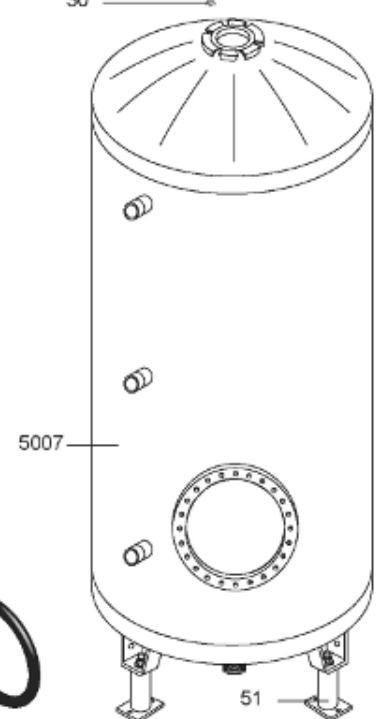

ABOND

Table		O'BIO							
Rep.	Référence	ALIAS	Désignation	Remplacé par	Date début	Date fin	Multiple de vente	Tarif Public Unitaire HT	
2	336204		BRIDE 110 SUP.				1	€ 103,78	
4	61400355		KIT CONTRE BRIDE D:486 ABOND.				1	€ 921,42	
7	338290		GAINÉ THERMOSTAT 1/2 L:350				1	€ 53,90	
28	61400367		VIS / CONTRE BRIDE D:486				1	€ 165,69	
30	918061		VIS M 10-32 TETE CARREE				1	€ 7,05	
31	918041		ECROU M 10				1	€ 3,84	
32	61400301		KIT JOINT PLAT ENS. D.486				1	€ 571,72	
33	924002		JOINT D'EMBASE D170X105X5 TK150 6 TR	00503319			1	€ 17,46	
34	61400351		KIT JOINT TORIQUE D:486				1	€ 150,69	
36	61400311		BOITIER ELECTRIQUE PROTECH/				1	€ 272,65	
37	340407		ANODE A COURANT GRAVE PROTECH				1	€ 32,52	
40	337957		CAPOT D:560				1	€ 115,42	
43	337967		MANCHETTE D.560 MM				1	€ 140,89	
51	60001572		PIED (1500-->3000L)				1	€ 293,58	
5007	60002108		JAQUETTE M0 - 2500L (343592)				1		