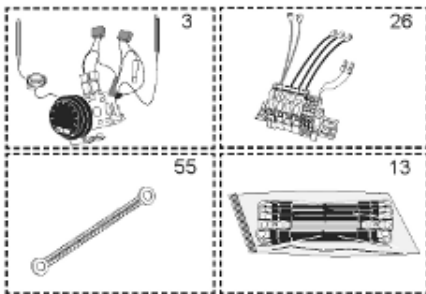

ABOND

Table		O'BIO							
Rep.	Référence	ALIAS	Désignation	Remplacé par	Date début	Date fin	Multiple de vente	Tarif Public Unitaire HT	
2	336204		BRIDE 110 SUP.				1	€ 103,78	
4	61400355		KIT CONTRE BRIDE D:486 ABOND.				1	€ 921,42	
7	338290		GAINÉ THERMOSTAT 1/2 L:350				1	€ 53,90	
28	61400367		VIS / CONTRE BRIDE D:486				1	€ 165,69	
30	918061		VIS M 10-32 TETE CARREE				1	€ 7,05	
31	918041		ECROU M 10				1	€ 3,84	
32	61400301		KIT JOINT PLAT ENS. D.486				1	€ 571,72	
33	924002		JOINT D'EMBASE D170X105X5 TK150 6 TR	00503319			1	€ 17,46	
34	61400351		KIT JOINT TORIQUE D:486				1	€ 150,69	
36	61400311		BOITIER ELECTRIQUE PROTECH/				1	€ 272,65	
37	340407		ANODE A COURANT GRAVE PROTECH				1	€ 32,52	
40	337957		CAPOT D:560				1	€ 115,42	
43	337967		MANCHETTE D.560 MM				1	€ 140,89	
51	60001572		PIED (1500-->3000L)				1	€ 293,58	
5007	60002108		JAQUETTE M0 - 2500L (343592)				1		