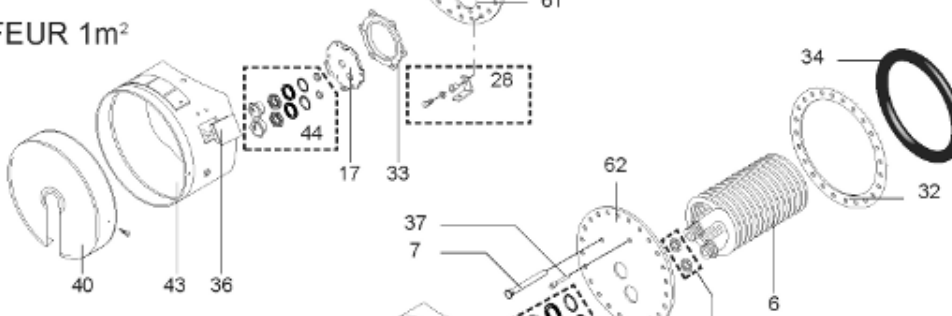

*Pièces de rechange*

13/03/2024

<i>Produit</i>	398508 - O'BIO STOCKAGE 2500 M0
<i>Modèle</i>	> 300L STEATITE & BLINDEE
<i>Marque</i>	STYX
<i>Date</i>	01/10/2012

PERFO+

PERFO

RECHAUFFEUR 1m<sup>2</sup>

RECHAUFFEUR 3m<sup>2</sup>

ABOND

Table		O'BIO							
Rep.	Référence	ALIAS	Désignation	Remplacé par	Date début	Date fin	Multiple de vente	Tarif Public Unitaire HT	
2	336204		BRIDE 110 SUP.				1	€ 103,78	
4	61400355		KIT CONTRE BRIDE D:486 ABOND.				1	€ 921,42	
7	338290		GAINÉ THERMOSTAT 1/2 L:350				1	€ 53,90	
28	61400367		VIS / CONTRE BRIDE D:486				1	€ 165,69	
30	918061		VIS M 10-32 TETE CARREE				1	€ 7,05	
31	918041		ECROU M 10				1	€ 3,84	
32	61400301		KIT JOINT PLAT ENS. D.486				1	€ 571,72	
33	924002		JOINT D'EMBASE D170X105X5 TK150 6 TR	00503319			1	€ 17,46	
34	61400351		KIT JOINT TORIQUE D:486				1	€ 150,69	
36	61400311		BOITIER ELECTRIQUE PROTECH/				1	€ 272,65	
37	340407		ANODE A COURANT GRAVE PROTECH				1	€ 32,52	
40	337957		CAPOT D:560				1	€ 115,42	
43	337967		MANCHETTE D.560 MM				1	€ 140,89	
51	60001572		PIED (1500-->3000L)				1	€ 293,58	
5007	60002108		JAQUETTE M0 - 2500L (343592)				1		