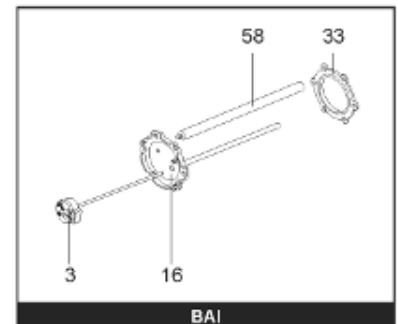

Pièces de rechange

18/03/2024

<i>Produit</i>	397916 - STYX MULTIPUISS. 500 M1 24kw
<i>Modèle</i>	> 300L STEATITE & BLINDEE
<i>Marque</i>	STYX
<i>Date</i>	01/10/2012

Table		PERFO. - MULTPUISSANCE - ABOND. - BAI							
Rep.	Référence	ALIAS	Désignation	Remplacé par	Date début	Date fin	Multiple de vente	Tarif Public Unitaire HT	
1	341204		RESISTANCE BLINDEE 12000W 380V				1	€ 416,75	
2	336204		BRIDE 110 SUP.				1	€ 103,78	
3	61400305		THERMOSTAT GBE (Pochette)				1	€ 114,15	
4	923150		EMBASE D.110 AVEUGLE				1	€ 19,31	
5	343388		JOINT D: 70-58-2	60002720			1	€ 29,50	
7	338290		GAINÉ THERMOSTAT 1/2 L:350				1	€ 53,90	
13	341285		CABLAGE MULTI 24.36 K				1	€ 169,51	
23	319524		ANODE D:21 L:598*				1	€ 49,49	
26	341277		BORNIER DE CONNEXION CABLE				1	€ 179,40	
30	918061		VIS M 10-32 TETE CARREE				1	€ 7,05	
31	918041		ECROU M 10				1	€ 3,84	
32	343356		JOINT TRAPPE VISITE A 6 TROUS				1	€ 19,20	
33	290139		JOINT DE BRIDE D.110 6 TROUS				1	€ 17,32	
40	337521		CAPOT				1	€ 117,26	
43	337555		MANCHETTE				1	€ 137,60	
5007	60002075		JAQUETTE M1 - 500L (44302000)				1	€ 558,06	