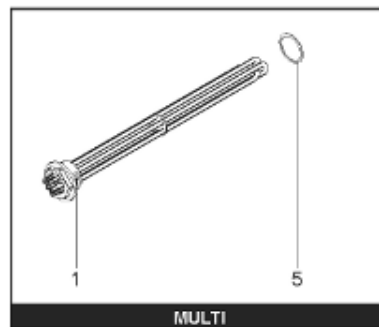

Pièces de rechange

18/03/2024

<i>Produit</i>	397916 - STYX MULTIPUISS. 500 M1 24kw
<i>Modèle</i>	> 300L STEATITE & BLINDEE
<i>Marque</i>	STYX
<i>Date</i>	01/10/2012

Table		PERFO. - MULTPUISSANCE - ABOND. - BAI							
Rep.	Référence	ALIAS	Désignation	Remplacé par	Date début	Date fin	Multiple de vente	Tarif Public Unitaire HT	
1	341204		RESISTANCE BLINDEE 12000W 380V				1	€ 416,75	
2	336204		BRIDE 110 SUP.				1	€ 103,78	
3	61400305		THERMOSTAT GBE (Pochette)				1	€ 114,15	
4	923150		EMBASE D.110 AVEUGLE				1	€ 19,31	
5	343388		JOINT D: 70-58-2	60002720			1	€ 29,50	
7	338290		GAINÉ THERMOSTAT 1/2 L:350				1	€ 53,90	
13	341285		CABLAGE MULTI 24.36 K				1	€ 169,51	
23	319524		ANODE D:21 L:598*				1	€ 49,49	
26	341277		BORNIER DE CONNEXION CABLE				1	€ 179,40	
30	918061		VIS M 10-32 TETE CARREE				1	€ 7,05	
31	918041		ECROU M 10				1	€ 3,84	
32	343356		JOINT TRAPPE VISITE A 6 TROUS				1	€ 19,20	
33	290139		JOINT DE BRIDE D.110 6 TROUS				1	€ 17,32	
40	337521		CAPOT				1	€ 117,26	
43	337555		MANCHETTE				1	€ 137,60	
5007	60002075		JAQUETTE M1 - 500L (44302000)				1	€ 558,06	