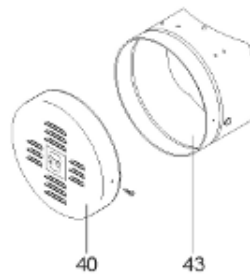

Pièces de rechange

18/03/2024

<i>Produit</i>	397916 - STYX MULTIPUISS. 500 M1 24kw
<i>Modèle</i>	> 300L STEATITE & BLINDEE
<i>Marque</i>	STYX
<i>Date</i>	01/10/2012

Table		PERFO. - MULTPUISSANCE - ABOND. - BAI							
Rep.	Référence	ALIAS	Désignation	Remplacé par	Date début	Date fin	Multiple de vente	Tarif Public Unitaire HT	
1	341204		RESISTANCE BLINDEE 12000W 380V				1	€ 416,75	
2	336204		BRIDE 110 SUP.				1	€ 103,78	
3	61400305		THERMOSTAT GBE (Pochette)				1	€ 114,15	
4	923150		EMBASE D.110 AVEUGLE				1	€ 19,31	
5	343388		JOINT D: 70-58-2	60002720			1	€ 29,50	
7	338290		GAINÉ THERMOSTAT 1/2 L:350				1	€ 53,90	
13	341285		CABLAGE MULTI 24.36 K				1	€ 169,51	
23	319524		ANODE D:21 L:598*				1	€ 49,49	
26	341277		BORNIER DE CONNEXION CABLE				1	€ 179,40	
30	918061		VIS M 10-32 TETE CARREE				1	€ 7,05	
31	918041		ECROU M 10				1	€ 3,84	
32	343356		JOINT TRAPPE VISITE A 6 TROUS				1	€ 19,20	
33	290139		JOINT DE BRIDE D.110 6 TROUS				1	€ 17,32	
40	337521		CAPOT				1	€ 117,26	
43	337555		MANCHETTE				1	€ 137,60	
5007	60002075		JAQUETTE M1 - 500L (44302000)				1	€ 558,06	