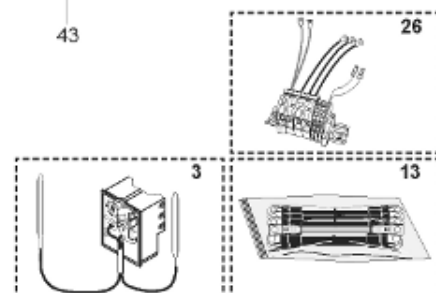

Pièces de rechange

18/03/2024

<i>Produit</i>	397916 - STYX MULTIPUISS. 500 M1 24kw
<i>Modèle</i>	> 300L STEATITE & BLINDEE
<i>Marque</i>	STYX
<i>Date</i>	01/10/2012

Table		PERFO. - MULTPUISSANCE - ABOND. - BAI							
Rep.	Référence	ALIAS	Désignation	Remplacé par	Date début	Date fin	Multiple de vente	Tarif Public Unitaire HT	
1	341204		RESISTANCE BLINDEE 12000W 380V				1	€ 416,75	
2	336204		BRIDE 110 SUP.				1	€ 103,78	
3	61400305		THERMOSTAT GBE (Pochette)				1	€ 114,15	
4	923150		EMBASE D.110 AVEUGLE				1	€ 19,31	
5	343388		JOINT D: 70-58-2	60002720			1	€ 29,50	
7	338290		GAINÉ THERMOSTAT 1/2 L:350				1	€ 53,90	
13	341285		CABLAGE MULTI 24.36 K				1	€ 169,51	
23	319524		ANODE D:21 L:598*				1	€ 49,49	
26	341277		BORNIER DE CONNEXION CABLE				1	€ 179,40	
30	918061		VIS M 10-32 TETE CARREE				1	€ 7,05	
31	918041		ECROU M 10				1	€ 3,84	
32	343356		JOINT TRAPPE VISITE A 6 TROUS				1	€ 19,20	
33	290139		JOINT DE BRIDE D.110 6 TROUS				1	€ 17,32	
40	337521		CAPOT				1	€ 117,26	
43	337555		MANCHETTE				1	€ 137,60	
5007	60002075		JAQUETTE M1 - 500L (44302000)				1	€ 558,06	