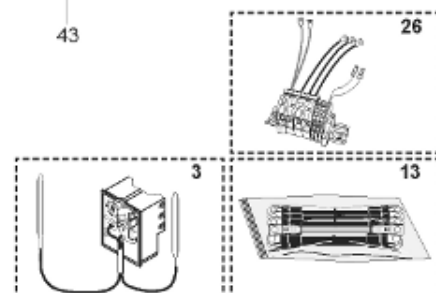

Pièces de rechange

18/03/2024

<i>Produit</i>	398324 - PERFO PLUS 750 M0 13,5 KW (Souple)
<i>Modèle</i>	> 300L STEATITE & BLINDEE
<i>Marque</i>	STYX
<i>Date</i>	01/10/2012

Table		PERFO. - MULTPUISSANCE - ABOND. - BAI							
Rep.	Référence	ALIAS	Désignation	Remplacé par	Date début	Date fin	Multiple de vente	Tarif Public Unitaire HT	
1	323507		RESISTANCE STEATITE 4500W L.770				1	€ 275,51	
2	336204		BRIDE 110 SUP.				1	€ 103,78	
3	61400305		THERMOSTAT GBE (Pochette)				1	€ 114,15	
4	923150		EMBASE D.110 AVEUGLE				1	€ 19,31	
5	343388		JOINT D: 70-58-2	60002720			1	€ 29,50	
7	338290		GAINÉ THERMOSTAT 1/2 L:350				1	€ 53,90	
8	345523		FOURREAU L.788				1	€ 306,98	
13	341286		CABLAGE PERFO PLUS				1	€ 193,43	
23	319524		ANODE D:21 L:598*				1	€ 49,49	
26	341277		BORNIER DE CONNEXION CABLE				1	€ 179,40	
30	918061		VIS M 10-32 TETE CARREE				1	€ 7,05	
31	918041		ECROU M 10				1	€ 3,84	
32	343356		JOINT TRAPPE VISITE A 6 TROUS				1	€ 19,20	
33	290139		JOINT DE BRIDE D.110 6 TROUS				1	€ 17,32	
40	337521		CAPOT				1	€ 117,26	
43	337555		MANCHETTE				1	€ 137,60	
5007	60002087		JAQUETTE M0 - 750L (343541)				1	€ 882,44	