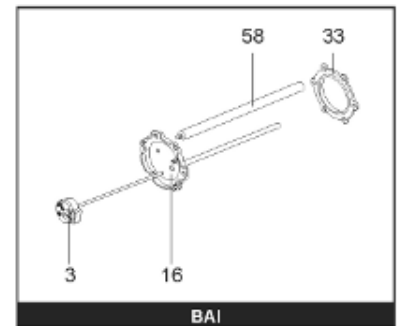

Pièces de rechange

18/03/2024

<i>Produit</i>	398324 - PERFO PLUS 750 M0 13,5 KW (Souple)
<i>Modèle</i>	> 300L STEATITE & BLINDEE
<i>Marque</i>	STYX
<i>Date</i>	01/10/2012

Table		PERFO. - MULTPUISSANCE - ABOND. - BAI							
Rep.	Référence	ALIAS	Désignation	Remplacé par	Date début	Date fin	Multiple de vente	Tarif Public Unitaire HT	
1	323507		RESISTANCE STEATITE 4500W L.770				1	€ 275,51	
2	336204		BRIDE 110 SUP.				1	€ 103,78	
3	61400305		THERMOSTAT GBE (Pochette)				1	€ 114,15	
4	923150		EMBASE D.110 AVEUGLE				1	€ 19,31	
5	343388		JOINT D: 70-58-2	60002720			1	€ 29,50	
7	338290		GAINÉ THERMOSTAT 1/2 L:350				1	€ 53,90	
8	345523		FOURREAU L.788				1	€ 306,98	
13	341286		CABLAGE PERFO PLUS				1	€ 193,43	
23	319524		ANODE D:21 L:598*				1	€ 49,49	
26	341277		BORNIER DE CONNEXION CABLE				1	€ 179,40	
30	918061		VIS M 10-32 TETE CARREE				1	€ 7,05	
31	918041		ECROU M 10				1	€ 3,84	
32	343356		JOINT TRAPPE VISITE A 6 TROUS				1	€ 19,20	
33	290139		JOINT DE BRIDE D.110 6 TROUS				1	€ 17,32	
40	337521		CAPOT				1	€ 117,26	
43	337555		MANCHETTE				1	€ 137,60	
5007	60002087		JAQUETTE M0 - 750L (343541)				1	€ 882,44	