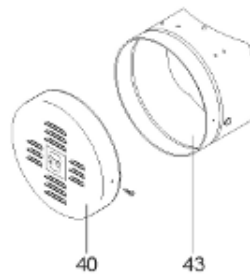

Pièces de rechange

18/03/2024

<i>Produit</i>	398324 - PERFO PLUS 750 M0 13,5 KW (Souple)
<i>Modèle</i>	> 300L STEATITE & BLINDEE
<i>Marque</i>	STYX
<i>Date</i>	01/10/2012

Table		PERFO. - MULTPUISSANCE - ABOND. - BAI							
Rep.	Référence	ALIAS	Désignation	Remplacé par	Date début	Date fin	Multiple de vente	Tarif Public Unitaire HT	
1	323507		RESISTANCE STEATITE 4500W L.770				1	€ 275,51	
2	336204		BRIDE 110 SUP.				1	€ 103,78	
3	61400305		THERMOSTAT GBE (Pochette)				1	€ 114,15	
4	923150		EMBASE D.110 AVEUGLE				1	€ 19,31	
5	343388		JOINT D: 70-58-2	60002720			1	€ 29,50	
7	338290		GAINÉ THERMOSTAT 1/2 L:350				1	€ 53,90	
8	345523		FOURREAU L.788				1	€ 306,98	
13	341286		CABLAGE PERFO PLUS				1	€ 193,43	
23	319524		ANODE D:21 L:598*				1	€ 49,49	
26	341277		BORNIER DE CONNEXION CABLE				1	€ 179,40	
30	918061		VIS M 10-32 TETE CARREE				1	€ 7,05	
31	918041		ECROU M 10				1	€ 3,84	
32	343356		JOINT TRAPPE VISITE A 6 TROUS				1	€ 19,20	
33	290139		JOINT DE BRIDE D.110 6 TROUS				1	€ 17,32	
40	337521		CAPOT				1	€ 117,26	
43	337555		MANCHETTE				1	€ 137,60	
5007	60002087		JAQUETTE M0 - 750L (343541)				1	€ 882,44	