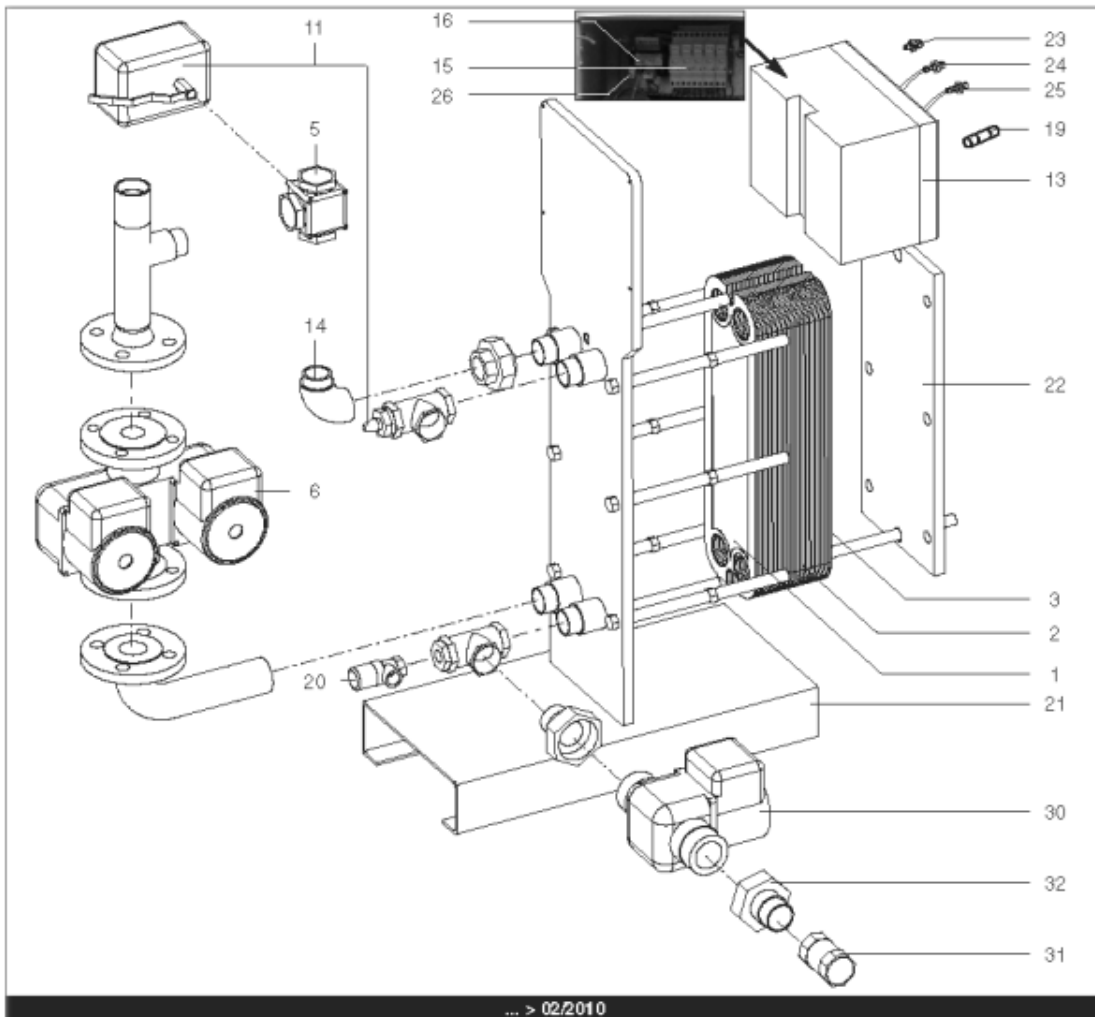

Pièces de rechange

16/04/2024

<i>Produit</i>	3080003 - Hydra 110 IS
<i>Modèle</i>	HYDRA
<i>Marque</i>	STYX
<i>Date</i>	21/06/2012

Table		HYDRA 01/2005 > ...							
Rep.	Référence	ALIAS	Désignation	Remplacé par	Date début	Date fin	Multiple de vente	Tarif Public Unitaire HT	
1	61400975		PLAQUE INOX 4 OUVERTURES 45.5X14.2 cm				1	€ 369,15	
2	61400974		PLAQUE INOX INTERMEDIAIRE 45.5X14.2 cm				1	€ 431,03	
3	61400976		PLAQUE INOX PLEINE 45.5X14.2 cm				1	€ 376,30	
5	61400981		VANNE 3 VOIES LAITON DN32 11/4 (ESBE)			03/10	1	€ 341,88	
5	60001184		VANNE 3 VOIES LAITON PN10 VXG32		03/10		1	€ 337,74	
6	61400977		POMPE SIMPLE DE 70 > 210KW				1	€ 941,90	
11	61400983		SERVOMOTEUR REGULATEUR (ESBE)			03/10	1	€ 2 790,57	
11	60001185		SERVOMOTEUR REGULATEUR SQS659	60003252	03/10		1	€ 787,03	
13	60001186		COFFRET ELECTRIQUE 240V (SIEMENS)		03/10		1	€ 3 346,26	
13	61400973		COFFRET ELECTRIQUE 240V HYDRA 1			03/10	1	€ 1 625,96	
14	61400982		COUDE UNION PRIMAIRE				1	€ 173,08	
15	60001193		PORTE FUSIBLE				1	€ 26,78	
16	60001655		TRANSFORMATEUR 220/24V 25VA				1	€ 212,56	
19	60001656		FUSIBLE 1A 10X38 AM				1	€ 8,58	
19	60001657		FUSIBLE 2A gG 10X38				1	€ 8,58	
19	60001658		FUSIBLE 500mA 5X20				1	€ 7,86	
20	61400984		SOUPAPE DE SECURITE 7 BARS				1	€ 165,12	
21	61400988		SUPPORT GAUCHE				1	€ 1 107,89	
22	61400989		SUPPORT DROIT				1	€ 192,92	
23	60000479		BOUTON POUSSOIR				1	€ 41,77	
24	60000480		VOYANT ROUGE				1	€ 68,61	
25	60000481		VOYANT VERT				1	€ 67,26	
26	60001659		RELAIS RCL 424730 220V 2RT				1	€ 23,38	