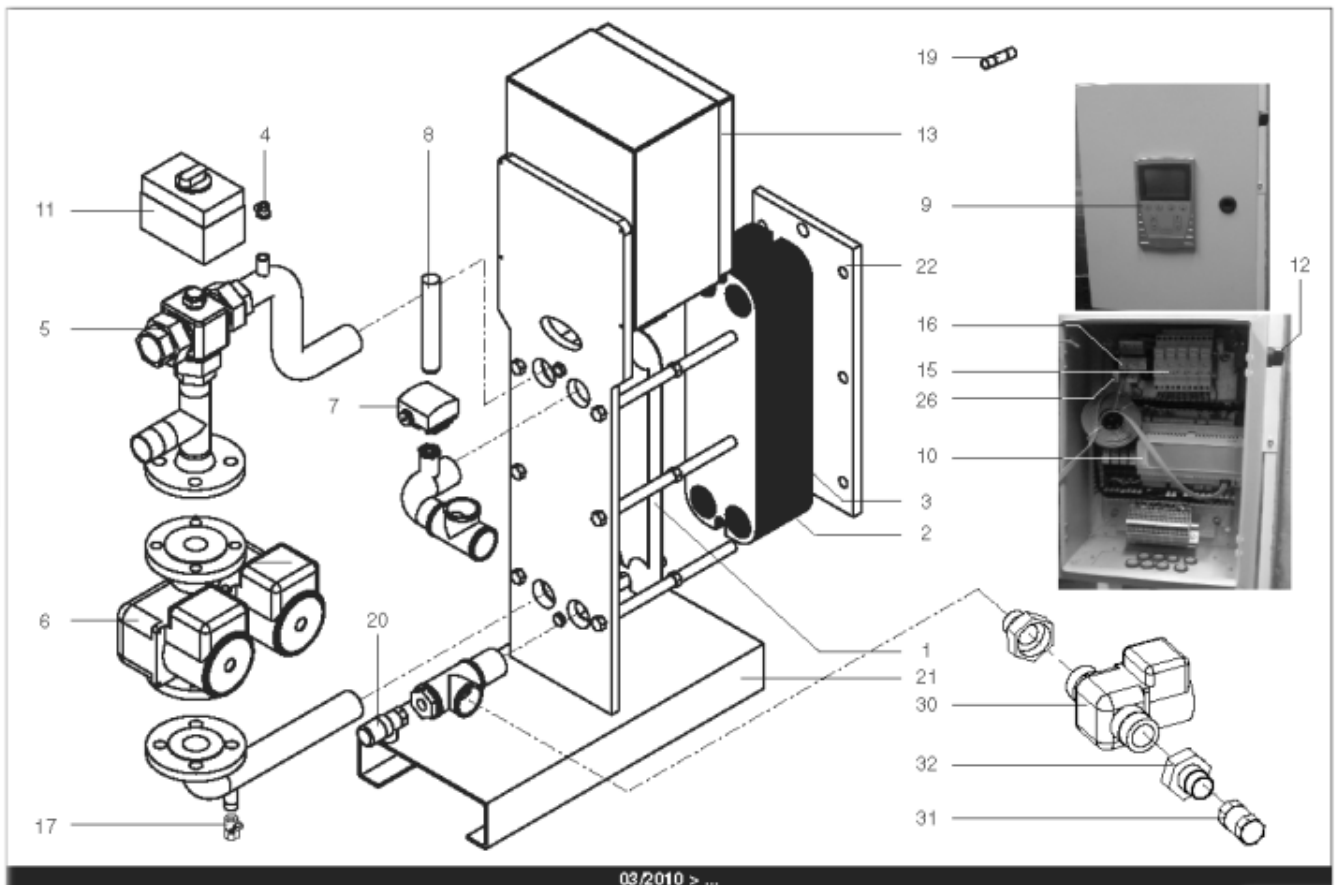

Pièces de rechange

16/04/2024

<i>Produit</i>	3080003 - Hydra 110 IS
<i>Modèle</i>	HYDRA
<i>Marque</i>	STYX
<i>Date</i>	21/06/2012

Table		HYDRA 01/2005 > ...							
Rep.	Référence	ALIAS	Désignation	Remplacé par	Date début	Date fin	Multiple de vente	Tarif Public Unitaire HT	
1	61400975		PLAQUE INOX 4 OUVERTURES 45.5X14.2 cm				1	€ 369,15	
2	61400974		PLAQUE INOX INTERMEDIAIRE 45.5X14.2 cm				1	€ 431,03	
3	61400976		PLAQUE INOX PLEINE 45.5X14.2 cm				1	€ 376,30	
5	61400981		VANNE 3 VOIES LAITON DN32 11/4 (ESBE)			03/10	1	€ 341,88	
5	60001184		VANNE 3 VOIES LAITON PN10 VXG32		03/10		1	€ 337,74	
6	61400977		POMPE SIMPLE DE 70 > 210KW				1	€ 941,90	
11	61400983		SERVOMOTEUR REGULATEUR (ESBE)			03/10	1	€ 2 790,57	
11	60001185		SERVOMOTEUR REGULATEUR SQS659	60003252	03/10		1	€ 787,03	
13	60001186		COFFRET ELECTRIQUE 240V (SIEMENS)		03/10		1	€ 3 346,26	
13	61400973		COFFRET ELECTRIQUE 240V HYDRA 1			03/10	1	€ 1 625,96	
14	61400982		COUDE UNION PRIMAIRE				1	€ 173,08	
15	60001193		PORTE FUSIBLE				1	€ 26,78	
16	60001655		TRANSFORMATEUR 220/24V 25VA				1	€ 212,56	
19	60001656		FUSIBLE 1A 10X38 AM				1	€ 8,58	
19	60001657		FUSIBLE 2A gG 10X38				1	€ 8,58	
19	60001658		FUSIBLE 500mA 5X20				1	€ 7,86	
20	61400984		SOUPAPE DE SECURITE 7 BARS				1	€ 165,12	
21	61400988		SUPPORT GAUCHE				1	€ 1 107,89	
22	61400989		SUPPORT DROIT				1	€ 192,92	
23	60000479		BOUTON POUSSOIR				1	€ 41,77	
24	60000480		VOYANT ROUGE				1	€ 68,61	
25	60000481		VOYANT VERT				1	€ 67,26	
26	60001659		RELAIS RCL 424730 220V 2RT				1	€ 23,38	