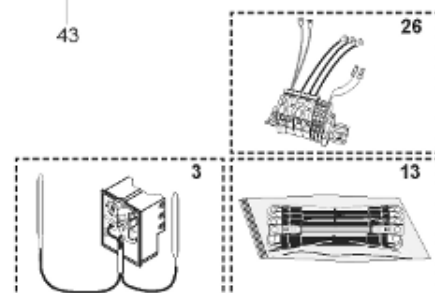

Pièces de rechange

18/03/2024

<i>Produit</i>	397944 - STYX MULTIPUISS.3000 M0 36 KW
<i>Modèle</i>	> 300L STEATITE & BLINDEE
<i>Marque</i>	STYX
<i>Date</i>	01/10/2012

Table		PERFO. - MULTPUISSANCE - ABOND. - BAI							
Rep.	Référence	ALIAS	Désignation	Remplacé par	Date début	Date fin	Multiple de vente	Tarif Public Unitaire HT	
1	341204		RESISTANCE BLINDEE 12000W 380V				1	€ 416,75	
2	336204		BRIDE 110 SUP.				1	€ 103,78	
3	61400305		THERMOSTAT GBE (Pochette)				1	€ 114,15	
4	923150		EMBASE D.110 AVEUGLE				1	€ 19,31	
5	343388		JOINT D: 70-58-2	60002720			1	€ 29,50	
7	338290		GAINÉ THERMOSTAT 1/2 L:350				1	€ 53,90	
13	341285		CABLAGE MULTI 24.36 K				1	€ 169,51	
23	319516		ANODE D:21 L:1200				1	€ 137,07	
26	341277		BORNIER DE CONNEXION CABLE				1	€ 179,40	
30	918061		VIS M 10-32 TETE CARREE				1	€ 7,05	
31	918041		ECROU M 10				1	€ 3,84	
32	343356		JOINT TRAPPE VISITE A 6 TROUS				1	€ 19,20	
33	290139		JOINT DE BRIDE D.110 6 TROUS				1	€ 17,32	
40	337521		CAPOT				1	€ 117,26	
43	337557		MANCHETTE				1	€ 145,71	
5007	60002085		JAQUETTE TOLE - 3000L (343521)				1		