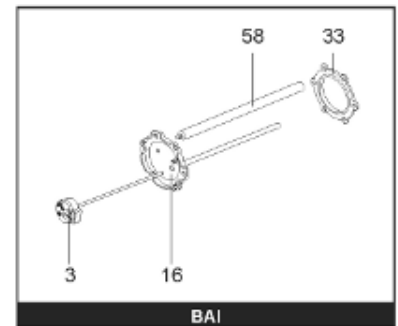

Pièces de rechange

18/03/2024

<i>Produit</i>	397944 - STYX MULTIPUISS.3000 M0 36 KW
<i>Modèle</i>	> 300L STEATITE & BLINDEE
<i>Marque</i>	STYX
<i>Date</i>	01/10/2012

Table		PERFO. - MULTPUISSANCE - ABOND. - BAI							
Rep.	Référence	ALIAS	Désignation	Remplacé par	Date début	Date fin	Multiple de vente	Tarif Public Unitaire HT	
1	341204		RESISTANCE BLINDEE 12000W 380V				1	€ 416,75	
2	336204		BRIDE 110 SUP.				1	€ 103,78	
3	61400305		THERMOSTAT GBE (Pochette)				1	€ 114,15	
4	923150		EMBASE D.110 AVEUGLE				1	€ 19,31	
5	343388		JOINT D: 70-58-2	60002720			1	€ 29,50	
7	338290		GAINÉ THERMOSTAT 1/2 L:350				1	€ 53,90	
13	341285		CABLAGE MULTI 24.36 K				1	€ 169,51	
23	319516		ANODE D:21 L:1200				1	€ 137,07	
26	341277		BORNIER DE CONNEXION CABLE				1	€ 179,40	
30	918061		VIS M 10-32 TETE CARREE				1	€ 7,05	
31	918041		ECROU M 10				1	€ 3,84	
32	343356		JOINT TRAPPE VISITE A 6 TROUS				1	€ 19,20	
33	290139		JOINT DE BRIDE D.110 6 TROUS				1	€ 17,32	
40	337521		CAPOT				1	€ 117,26	
43	337557		MANCHETTE				1	€ 145,71	
5007	60002085		JAQUETTE TOLE - 3000L (343521)				1		