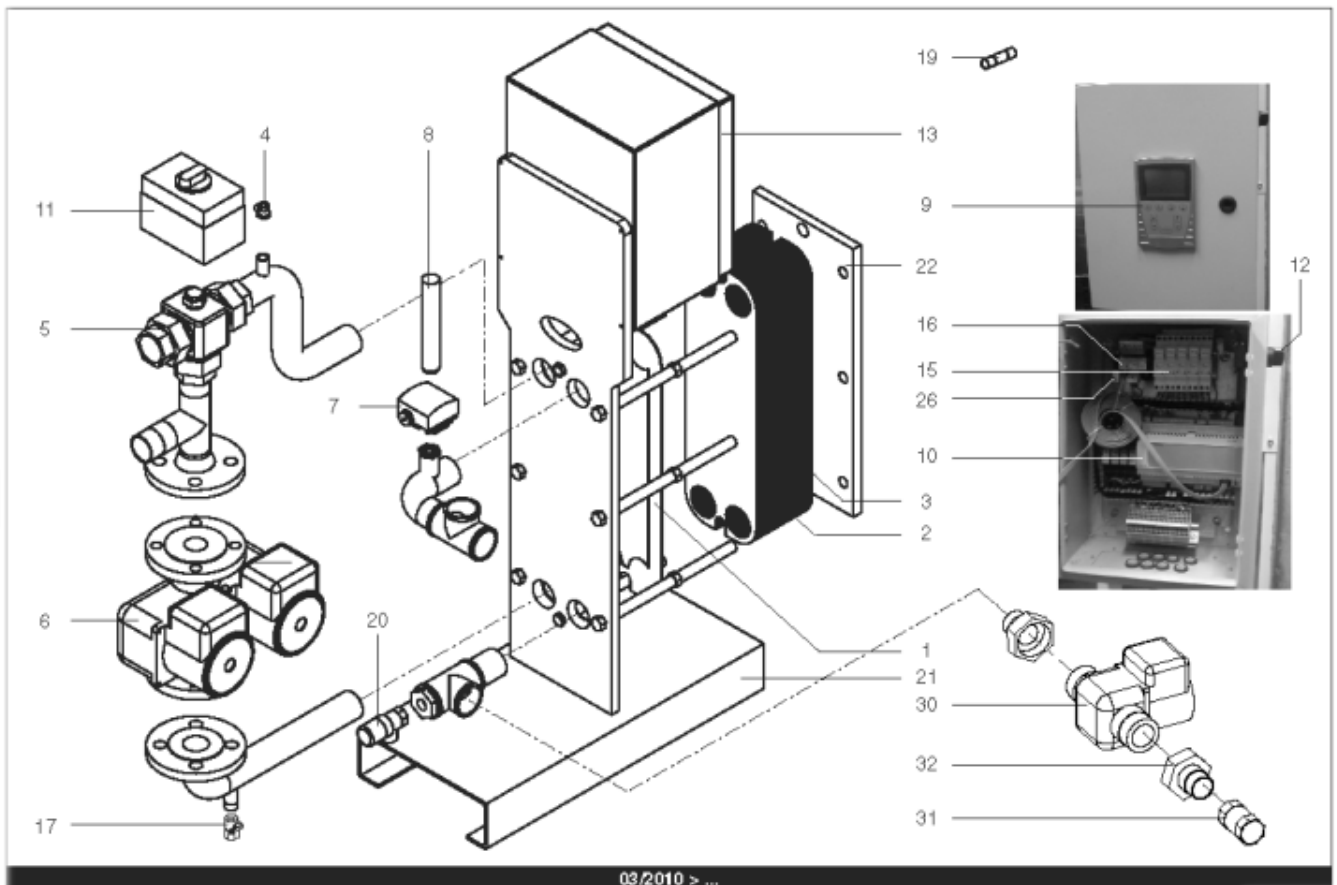

Pièces de rechange

17/04/2024

<i>Produit</i>	3080013 - Hydra 600 IS
<i>Modèle</i>	HYDRA
<i>Marque</i>	STYX
<i>Date</i>	21/06/2012

Table		HYDRA 01/2005 > ...							
Rep.	Référence	ALIAS	Désignation	Remplacé par	Date début	Date fin	Multiple de vente	Tarif Public Unitaire HT	
1	61400975		PLAQUE INOX 4 OUVERTURES 45.5X14.2 cm				1	€ 369,15	
2	61400974		PLAQUE INOX INTERMEDIAIRE 45.5X14.2 cm				1	€ 431,03	
3	61400976		PLAQUE INOX PLEINE 45.5X14.2 cm				1	€ 376,30	
5	61400981		VANNE 3 VOIES LAITON DN32 11/4 (ESBE)			03/10	1	€ 341,88	
5	60001184		VANNE 3 VOIES LAITON PN10 VXG32		03/10		1	€ 337,74	
6	61400978		POMPE SIMPLE DE 250 > 600KW				1	€ 1 862,82	
11	61400983		SERVOMOTEUR REGULATEUR (ESBE)			03/10	1	€ 2 790,57	
11	60001185		SERVOMOTEUR REGULATEUR SQS659	60003252	03/10		1	€ 787,03	
13	60001186		COFFRET ELECTRIQUE 240V (SIEMENS)		03/10		1	€ 3 346,26	
13	61400973		COFFRET ELECTRIQUE 240V HYDRA 1			03/10	1	€ 1 625,96	
14	61400982		COUDE UNION PRIMAIRE				1	€ 173,08	
15	60001193		PORTE FUSIBLE				1	€ 26,78	
16	60001655		TRANSFORMATEUR 220/24V 25VA				1	€ 212,56	
19	60001656		FUSIBLE 1A 10X38 AM				1	€ 8,58	
19	60001657		FUSIBLE 2A gG 10X38				1	€ 8,58	
19	60001658		FUSIBLE 500mA 5X20				1	€ 7,86	
20	61400984		SOUPAPE DE SECURITE 7 BARS				1	€ 165,12	
21	61400988		SUPPORT GAUCHE				1	€ 1 107,89	
22	61400989		SUPPORT DROIT				1	€ 192,92	
23	60000479		BOUTON POUSSOIR				1	€ 41,77	
24	60000480		VOYANT ROUGE				1	€ 68,61	
25	60000481		VOYANT VERT				1	€ 67,26	
26	60001659		RELAIS RCL 424730 220V 2RT				1	€ 23,38	