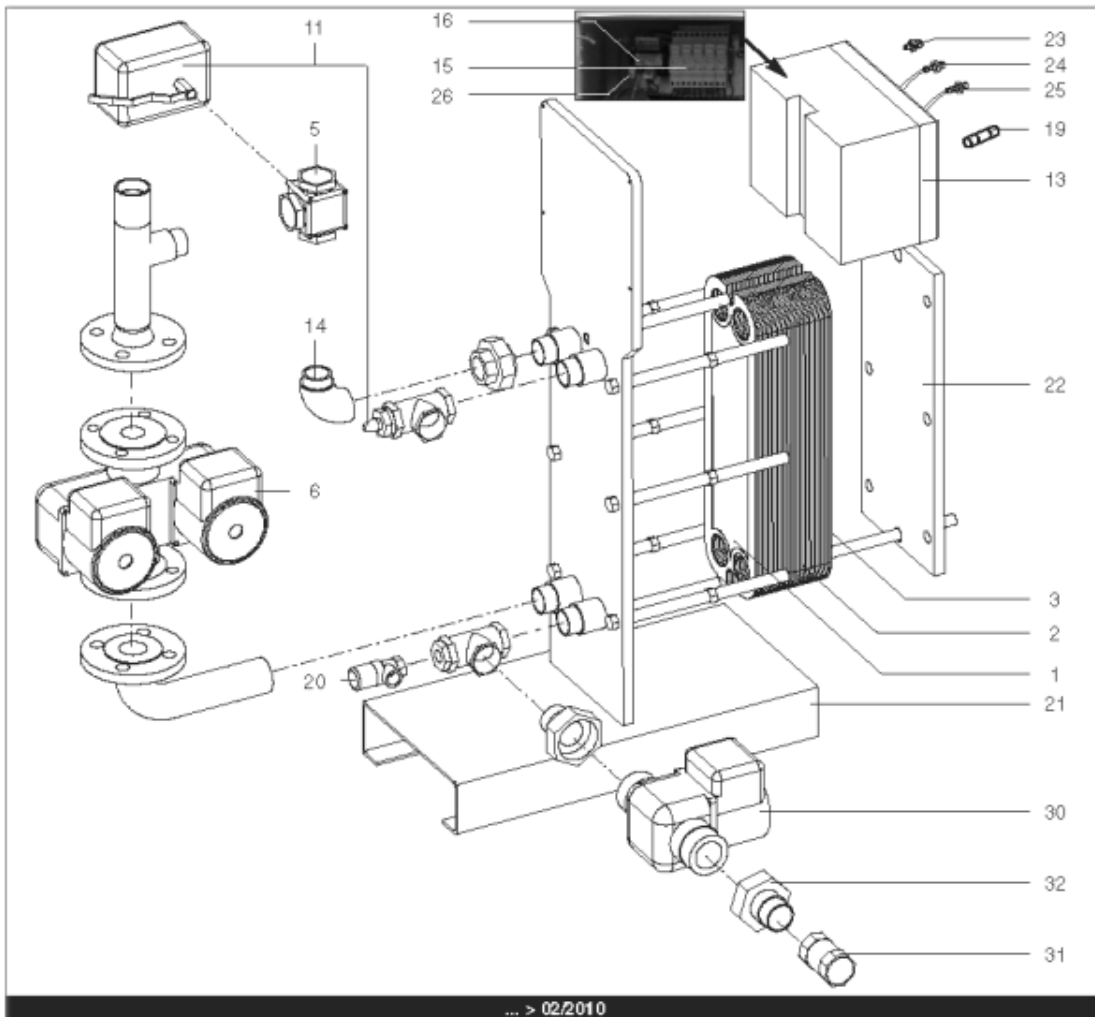

Pièces de rechange

17/04/2024

<i>Produit</i>	3080013 - Hydra 600 IS
<i>Modèle</i>	HYDRA
<i>Marque</i>	STYX
<i>Date</i>	21/06/2012

Table		HYDRA 01/2005 > ...							
Rep.	Référence	ALIAS	Désignation	Remplacé par	Date début	Date fin	Multiple de vente	Tarif Public Unitaire HT	
1	61400975		PLAQUE INOX 4 OUVERTURES 45.5X14.2 cm				1	€ 369,15	
2	61400974		PLAQUE INOX INTERMEDIAIRE 45.5X14.2 cm				1	€ 431,03	
3	61400976		PLAQUE INOX PLEINE 45.5X14.2 cm				1	€ 376,30	
5	61400981		VANNE 3 VOIES LAITON DN32 11/4 (ESBE)			03/10	1	€ 341,88	
5	60001184		VANNE 3 VOIES LAITON PN10 VXG32		03/10		1	€ 337,74	
6	61400978		POMPE SIMPLE DE 250 > 600KW				1	€ 1 862,82	
11	61400983		SERVOMOTEUR REGULATEUR (ESBE)			03/10	1	€ 2 790,57	
11	60001185		SERVOMOTEUR REGULATEUR SQS659	60003252	03/10		1	€ 787,03	
13	60001186		COFFRET ELECTRIQUE 240V (SIEMENS)		03/10		1	€ 3 346,26	
13	61400973		COFFRET ELECTRIQUE 240V HYDRA 1			03/10	1	€ 1 625,96	
14	61400982		COUDE UNION PRIMAIRE				1	€ 173,08	
15	60001193		PORTE FUSIBLE				1	€ 26,78	
16	60001655		TRANSFORMATEUR 220/24V 25VA				1	€ 212,56	
19	60001656		FUSIBLE 1A 10X38 AM				1	€ 8,58	
19	60001657		FUSIBLE 2A gG 10X38				1	€ 8,58	
19	60001658		FUSIBLE 500mA 5X20				1	€ 7,86	
20	61400984		SOUPAPE DE SECURITE 7 BARS				1	€ 165,12	
21	61400988		SUPPORT GAUCHE				1	€ 1 107,89	
22	61400989		SUPPORT DROIT				1	€ 192,92	
23	60000479		BOUTON POUSSOIR				1	€ 41,77	
24	60000480		VOYANT ROUGE				1	€ 68,61	
25	60000481		VOYANT VERT				1	€ 67,26	
26	60001659		RELAIS RCL 424730 220V 2RT				1	€ 23,38	