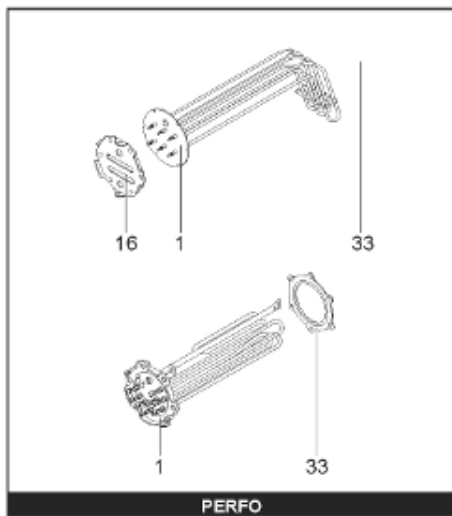

Pièces de rechange

14/03/2024

<i>Produit</i>	397909 - PERFO 750 M0 15 Kw (Tôle)
<i>Modèle</i>	> 300L STEATITE & BLINDEE
<i>Marque</i>	STYX
<i>Date</i>	01/10/2012

Table		PERFO. - MULTPUISSANCE - ABOND. - BAI							
Rep.	Référence	ALIAS	Désignation	Remplacé par	Date début	Date fin	Multiple de vente	Tarif Public Unitaire HT	
1	816121		RESISTANCE BLINDEE 15000W 380V	60003326			1	€ 183,75	
2	336204		BRIDE 110 SUP.				1	€ 103,78	
3	61400305		THERMOSTAT GBE (Pochette)				1	€ 114,15	
13	341284		CABLAGE PERFO 15-30 KW				1	€ 95,15	
16	336201		CONTRE BRIDE D.110				1	€ 63,27	
23	319524		ANODE D:21 L:598*				1	€ 49,49	
26	341277		BORNIER DE CONNEXION CABLE				1	€ 179,40	
30	918061		VIS M 10-32 TETE CARREE				1	€ 7,05	
31	918041		ECROU M 10				1	€ 3,84	
33	290139		JOINT DE BRIDE D.110 6 TROUS				1	€ 17,32	
40	337521		CAPOT				1	€ 117,26	
43	337555		MANCHETTE				1	€ 137,60	