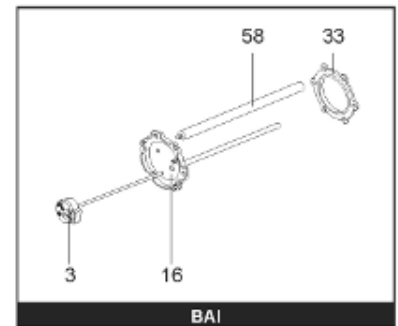

Pièces de rechange

14/03/2024

<i>Produit</i>	397909 - PERFO 750 M0 15 Kw (Tôle)
<i>Modèle</i>	> 300L STEATITE & BLINDEE
<i>Marque</i>	STYX
<i>Date</i>	01/10/2012

Table		PERFO. - MULTPUISSANCE - ABOND. - BAI							
Rep.	Référence	ALIAS	Désignation	Remplacé par	Date début	Date fin	Multiple de vente	Tarif Public Unitaire HT	
1	816121		RESISTANCE BLINDEE 15000W 380V	60003326			1	€ 183,75	
2	336204		BRIDE 110 SUP.				1	€ 103,78	
3	61400305		THERMOSTAT GBE (Pochette)				1	€ 114,15	
13	341284		CABLAGE PERFO 15-30 KW				1	€ 95,15	
16	336201		CONTRE BRIDE D.110				1	€ 63,27	
23	319524		ANODE D:21 L:598*				1	€ 49,49	
26	341277		BORNIER DE CONNEXION CABLE				1	€ 179,40	
30	918061		VIS M 10-32 TETE CARREE				1	€ 7,05	
31	918041		ECROU M 10				1	€ 3,84	
33	290139		JOINT DE BRIDE D.110 6 TROUS				1	€ 17,32	
40	337521		CAPOT				1	€ 117,26	
43	337555		MANCHETTE				1	€ 137,60	