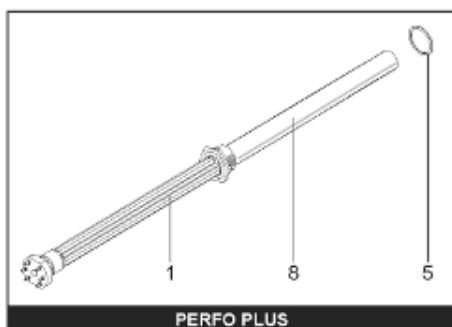

Pièces de rechange

14/03/2024

<i>Produit</i>	397909 - PERFO 750 M0 15 Kw (Tôle)
<i>Modèle</i>	> 300L STEATITE & BLINDEE
<i>Marque</i>	STYX
<i>Date</i>	01/10/2012

Table		PERFO. - MULTPUISSANCE - ABOND. - BAI							
Rep.	Référence	ALIAS	Désignation	Remplacé par	Date début	Date fin	Multiple de vente	Tarif Public Unitaire HT	
1	816121		RESISTANCE BLINDEE 15000W 380V	60003326			1	€ 183,75	
2	336204		BRIDE 110 SUP.				1	€ 103,78	
3	61400305		THERMOSTAT GBE (Pochette)				1	€ 114,15	
13	341284		CABLAGE PERFO 15-30 KW				1	€ 95,15	
16	336201		CONTRE BRIDE D.110				1	€ 63,27	
23	319524		ANODE D:21 L:598*				1	€ 49,49	
26	341277		BORNIER DE CONNEXION CABLE				1	€ 179,40	
30	918061		VIS M 10-32 TETE CARREE				1	€ 7,05	
31	918041		ECROU M 10				1	€ 3,84	
33	290139		JOINT DE BRIDE D.110 6 TROUS				1	€ 17,32	
40	337521		CAPOT				1	€ 117,26	
43	337555		MANCHETTE				1	€ 137,60	