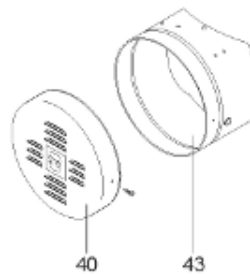

Pièces de rechange

14/03/2024

<i>Produit</i>	397909 - PERFO 750 M0 15 Kw (Tôle)
<i>Modèle</i>	> 300L STEATITE & BLINDEE
<i>Marque</i>	STYX
<i>Date</i>	01/10/2012

Table		PERFO. - MULTPUISSANCE - ABOND. - BAI							
Rep.	Référence	ALIAS	Désignation	Remplacé par	Date début	Date fin	Multiple de vente	Tarif Public Unitaire HT	
1	816121		RESISTANCE BLINDEE 15000W 380V	60003326			1	€ 183,75	
2	336204		BRIDE 110 SUP.				1	€ 103,78	
3	61400305		THERMOSTAT GBE (Pochette)				1	€ 114,15	
13	341284		CABLAGE PERFO 15-30 KW				1	€ 95,15	
16	336201		CONTRE BRIDE D.110				1	€ 63,27	
23	319524		ANODE D:21 L:598*				1	€ 49,49	
26	341277		BORNIER DE CONNEXION CABLE				1	€ 179,40	
30	918061		VIS M 10-32 TETE CARREE				1	€ 7,05	
31	918041		ECROU M 10				1	€ 3,84	
33	290139		JOINT DE BRIDE D.110 6 TROUS				1	€ 17,32	
40	337521		CAPOT				1	€ 117,26	
43	337555		MANCHETTE				1	€ 137,60	