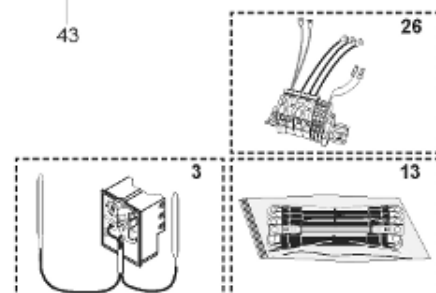

Pièces de rechange

14/03/2024

<i>Produit</i>	397909 - PERFO 750 M0 15 Kw (Tôle)
<i>Modèle</i>	> 300L STEATITE & BLINDEE
<i>Marque</i>	STYX
<i>Date</i>	01/10/2012

Table		PERFO. - MULTPUISSANCE - ABOND. - BAI							
Rep.	Référence	ALIAS	Désignation	Remplacé par	Date début	Date fin	Multiple de vente	Tarif Public Unitaire HT	
1	816121		RESISTANCE BLINDEE 15000W 380V	60003326			1	€ 183,75	
2	336204		BRIDE 110 SUP.				1	€ 103,78	
3	61400305		THERMOSTAT GBE (Pochette)				1	€ 114,15	
13	341284		CABLAGE PERFO 15-30 KW				1	€ 95,15	
16	336201		CONTRE BRIDE D.110				1	€ 63,27	
23	319524		ANODE D:21 L:598*				1	€ 49,49	
26	341277		BORNIER DE CONNEXION CABLE				1	€ 179,40	
30	918061		VIS M 10-32 TETE CARREE				1	€ 7,05	
31	918041		ECROU M 10				1	€ 3,84	
33	290139		JOINT DE BRIDE D.110 6 TROUS				1	€ 17,32	
40	337521		CAPOT				1	€ 117,26	
43	337555		MANCHETTE				1	€ 137,60	