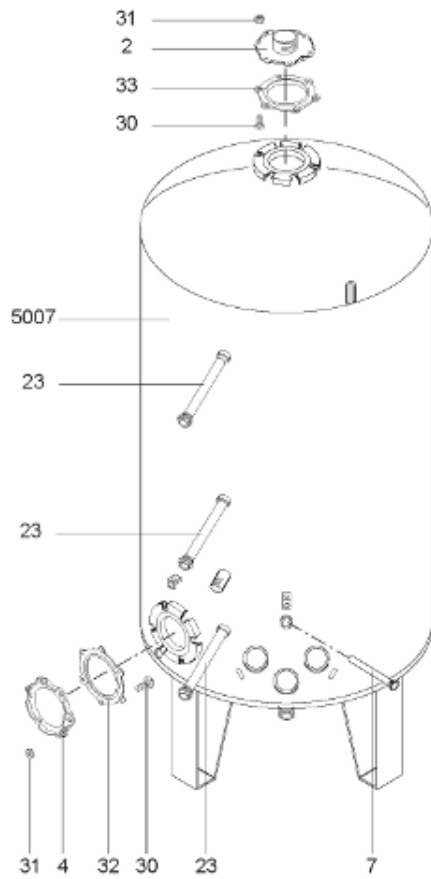

Pièces de rechange

14/03/2024

<i>Produit</i>	397909 - PERFO 750 M0 15 Kw (Tôle)
<i>Modèle</i>	> 300L STEATITE & BLINDEE
<i>Marque</i>	STYX
<i>Date</i>	01/10/2012

Table		PERFO. - MULTPUISSANCE - ABOND. - BAI							
Rep.	Référence	ALIAS	Désignation	Remplacé par	Date début	Date fin	Multiple de vente	Tarif Public Unitaire HT	
1	816121		RESISTANCE BLINDEE 15000W 380V	60003326			1	€ 183,75	
2	336204		BRIDE 110 SUP.				1	€ 103,78	
3	61400305		THERMOSTAT GBE (Pochette)				1	€ 114,15	
13	341284		CABLAGE PERFO 15-30 KW				1	€ 95,15	
16	336201		CONTRE BRIDE D.110				1	€ 63,27	
23	319524		ANODE D:21 L:598*				1	€ 49,49	
26	341277		BORNIER DE CONNEXION CABLE				1	€ 179,40	
30	918061		VIS M 10-32 TETE CARREE				1	€ 7,05	
31	918041		ECROU M 10				1	€ 3,84	
33	290139		JOINT DE BRIDE D.110 6 TROUS				1	€ 17,32	
40	337521		CAPOT				1	€ 117,26	
43	337555		MANCHETTE				1	€ 137,60	