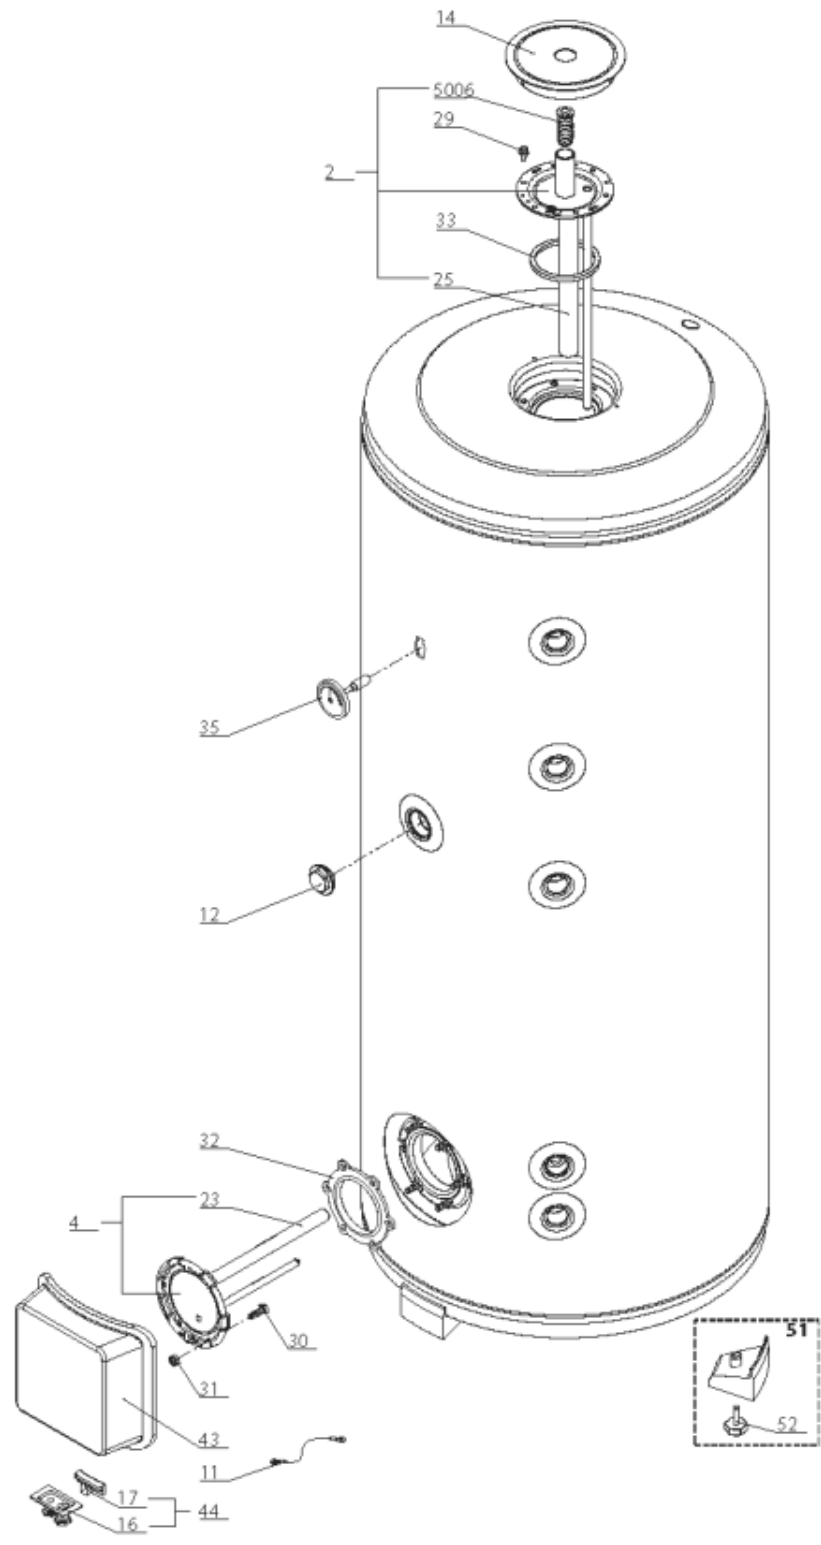

*Pièces de rechange*

19/03/2024

<i>Produit</i>	3070242 - STY BC1S 200L MAGNESIUM
<i>Modèle</i>	BC
<i>Marque</i>	STYX
<i>Date</i>	06/07/2015

Table		BC1S							
Rep.	Référence	ALIAS	Désignation	Remplacé par	Date début	Date fin	Multiple de vente	Tarif Public Unitaire HT	
2	60001534		EMBASE + ANODE				1	€ 109,22	
4	60001565		EMBASE + ANODE				1	€ 106,44	
11	60001115		CABLAGE DE MASSE				1	€ 4,57	
12	61310637		BOUCHON + JOINT				1	€ 14,06	
14	60001533		CAPOT				1	€ 20,30	
16	926071		SUPPORT PRESSE ETOUPE MONTE				1	€ 31,86	
17	926303		SUPPORT				1	€ 4,01	
23	60001567		ANODE D:40 L:325 M8				1	€ 53,41	
25	993014-01		ANODE D:25,5 L:230 M5-M8				1	€ 19,60	
29	60000681		VIS DE FIXATION EMBASE M 8-14 (6 ST.)	61005231			10	€ 1,73	
30	918061		VIS M 10-32 TETE CARREE				1	€ 7,05	
31	64912308		ECROU M 10	918041			1	€ 3,84	
32	924002		JOINT D'EMBASE D170X105X5 TK150 6 TR	00503319			1	€ 17,46	
33	60071829		JOINT BRIDE D:121.3-105-7.1				1	€ 3,78	
35	60001535		THERMOMETRE -20-100°C D70 SONDE D6X60 V				1	€ 73,06	
43	926301		CAPOT				1	€ 27,88	
44	996644		KIT PASSE-CABLES				1	€ 33,60	
51	926168		PIED REGLABLE COMPLET				1	€ 11,71	
52	918063		PIED REGLABLE M10X40				1	€ 7,13	
5006	60001554		RACCORD G1				1	€ 4,23	