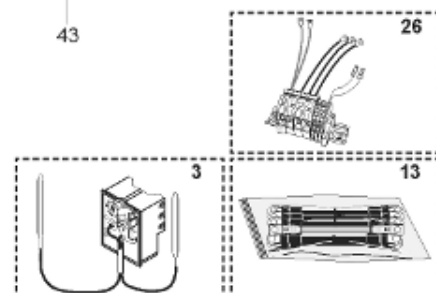

*Pièces de rechange*

18/03/2024

<i>Produit</i>	397903 - STYX PERFO 1000 M1 15kw
<i>Modèle</i>	> 300L STEATITE & BLINDEE
<i>Marque</i>	STYX
<i>Date</i>	01/10/2012

Table		PERFO. - MULTPUISSANCE - ABOND. - BAI							
Rep.	Référence	ALIAS	Désignation	Remplacé par	Date début	Date fin	Multiple de vente	Tarif Public Unitaire HT	
1	816121		RESISTANCE BLINDEE 15000W 380V	60003326			1	€ 183,75	
2	336204		BRIDE 110 SUP.				1	€ 103,78	
3	61400305		THERMOSTAT GBE (Pochette)				1	€ 114,15	
13	341284		CABLAGE PERFO 15-30 KW				1	€ 95,15	
16	336201		CONTRE BRIDE D.110				1	€ 63,27	
23	319524		ANODE D:21 L:598*				1	€ 49,49	
26	341277		BORNIER DE CONNEXION CABLE				1	€ 179,40	
30	918061		VIS M 10-32 TETE CARREE				1	€ 7,05	
31	918041		ECROU M 10				1	€ 3,84	
33	290139		JOINT DE BRIDE D.110 6 TROUS				1	€ 17,32	
40	337521		CAPOT				1	€ 117,26	
43	337555		MANCHETTE				1	€ 137,60	
5007	60002077		JAQUETTE M1 - 1000L (44302200)				1	€ 601,97	