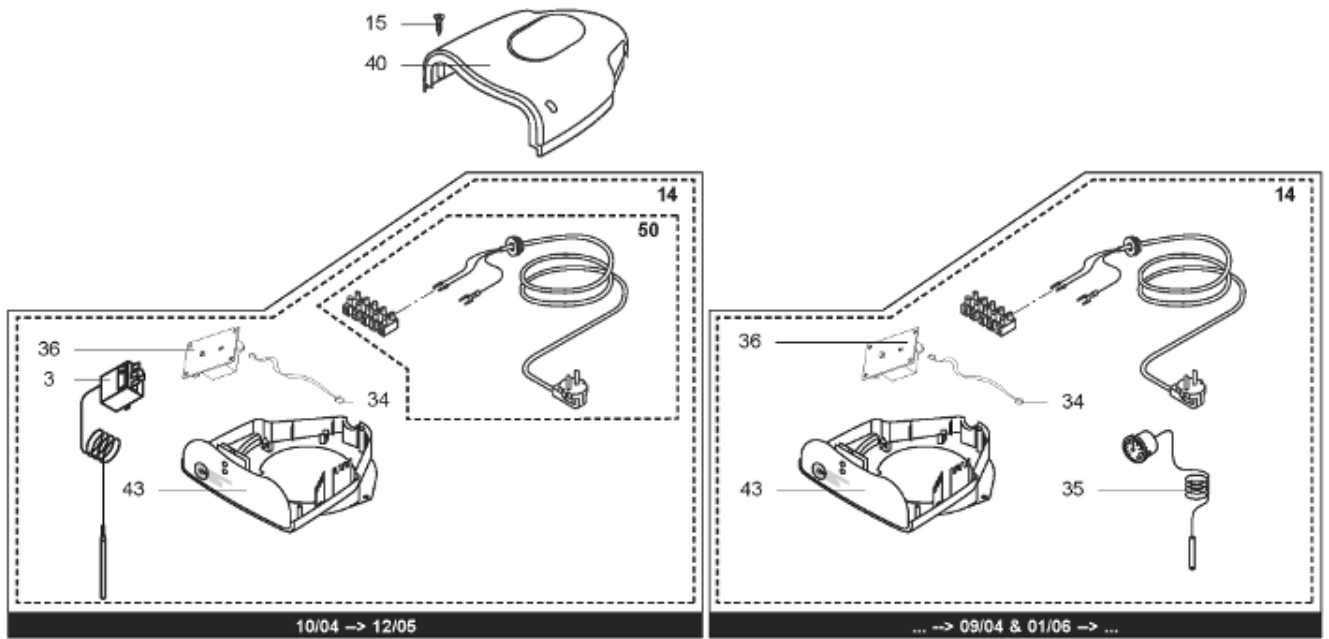

*Pièces de rechange*

19/03/2024

<i>Produit</i>	512652156990 - DUO 150 STYX BACD R Protech
<i>Modèle</i>	BACD
<i>Marque</i>	STYX
<i>Date</i>	08/07/2013

Table		BACD							
Rep.	Référence	ALIAS	Désignation	Remplacé par	Date début	Date fin	Multiple de vente	Tarif Public Unitaire HT	
3	921058		THERMOSTAT A BULBE		10/04	01/06	1	€ 50,45	
4	61314195		CONTRE BRIDE D.120				1	€ 95,41	
12	61013305		BOUCHON F3/4				1	€ 17,13	
14	60000505		BOITIER ELECTRIQUE		01/06		1	€ 106,34	
14	925353		BOITIER ELECTRIQUE		10/04	01/06	1	€ 197,32	
14	925355		BOITIER ELECTRIQUE			10/04	1	€ 105,11	
15	60077024		VIS AUTOPERCEUSE D: 4.2-13				5	€ 0,54	
21	61312173		CABLAGE (BOUGIE E MASSE - C.I.)			02/08	1	€ 11,08	
21	60001108-01		CABLAGE ELECTRODE - C.I.		02/08		1	€ 11,61	
30	61005231		VIS M8X14				10	€ 1,73	
33	60071829		JOINT BRIDE D:121.3-105-7.1				1	€ 3,78	
34	60000475		CABLAGE ELECTRODE > C.I.		02/08		1	€ 9,77	
36	925348-01		CIRCUIT IMPRIME ANODE / ELECTR.				1	€ 124,34	
37	340406		ANODE PROTECH INT LG95				1	€ 57,25	
40	926299		COUVERCLE BOITIER	60000956			1	€ 16,87	
43	60000711		FOND DE BOITIER				1	€ 36,99	
49	61005323		GOUPILLE				5	€ 1,30	
50	935344		KIT ELECTRIQUE		10/04	01/06	1	€ 34,05	
51	61005265		PIEDS BALLONS				1	€ 3,71	
5002	912006		PATTE MURALE D:470-505-560-570				1	€ 23,26	