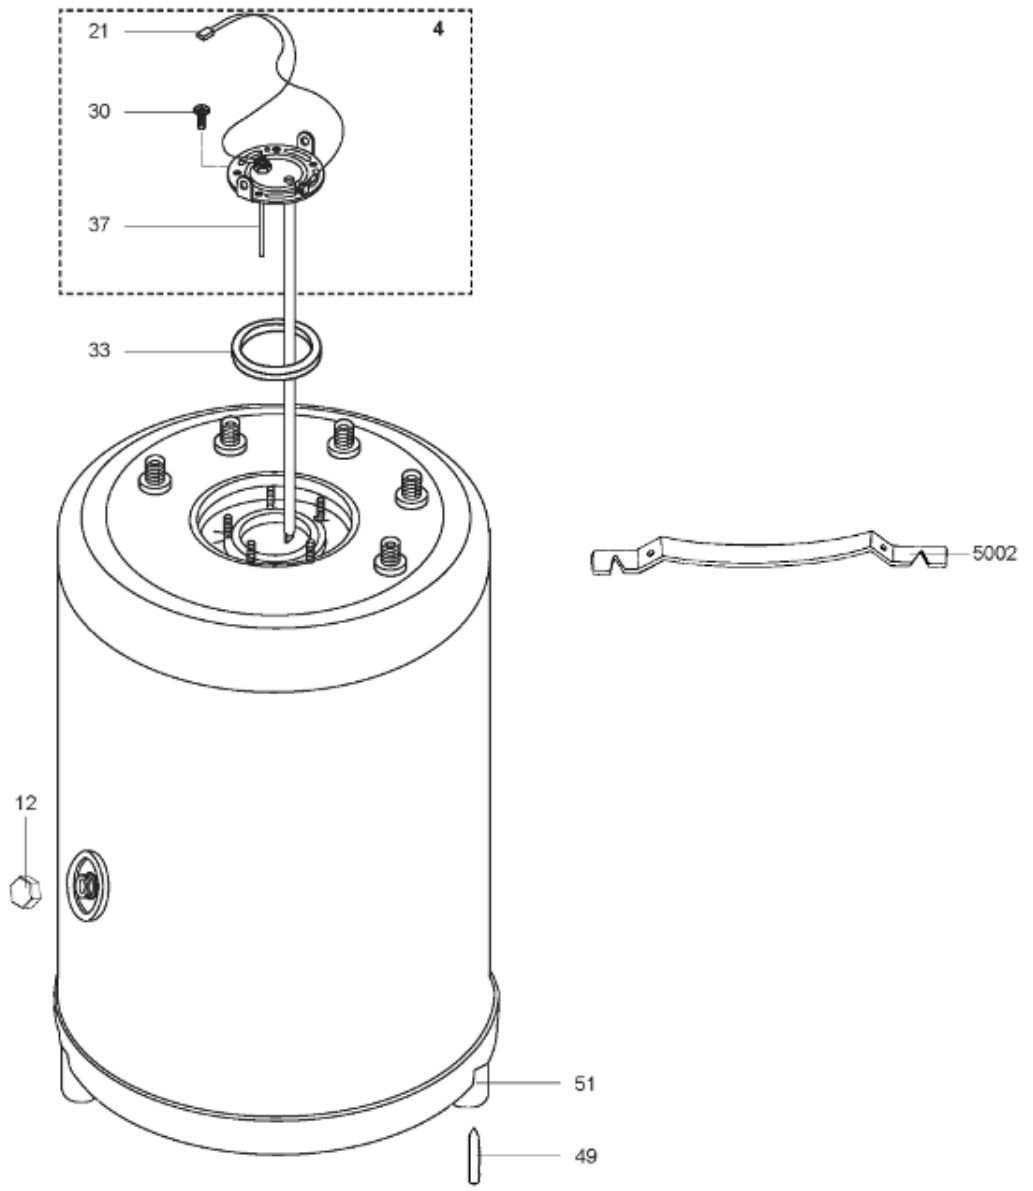

*Pièces de rechange*

19/03/2024

<i>Produit</i>	512652156990 - DUO 150 STYX BACD R Protech
<i>Modèle</i>	BACD
<i>Marque</i>	STYX
<i>Date</i>	08/07/2013

Table		BACD							
Rep.	Référence	ALIAS	Désignation	Remplacé par	Date début	Date fin	Multiple de vente	Tarif Public Unitaire HT	
3	921058		THERMOSTAT A BULBE		10/04	01/06	1	€ 50,45	
4	61314195		CONTRE BRIDE D.120				1	€ 95,41	
12	61013305		BOUCHON F3/4				1	€ 17,13	
14	60000505		BOITIER ELECTRIQUE		01/06		1	€ 106,34	
14	925353		BOITIER ELECTRIQUE		10/04	01/06	1	€ 197,32	
14	925355		BOITIER ELECTRIQUE			10/04	1	€ 105,11	
15	60077024		VIS AUTOPERCEUSE D: 4.2-13				5	€ 0,54	
21	61312173		CABLAGE (BOUGIE E MASSE - C.I.)			02/08	1	€ 11,08	
21	60001108-01		CABLAGE ELECTRODE - C.I.		02/08		1	€ 11,61	
30	61005231		VIS M8X14				10	€ 1,73	
33	60071829		JOINT BRIDE D:121.3-105-7.1				1	€ 3,78	
34	60000475		CABLAGE ELECTRODE > C.I.		02/08		1	€ 9,77	
36	925348-01		CIRCUIT IMPRIME ANODE / ELECTR.				1	€ 124,34	
37	340406		ANODE PROTECH INT LG95				1	€ 57,25	
40	926299		COUVERCLE BOITIER	60000956			1	€ 16,87	
43	60000711		FOND DE BOITIER				1	€ 36,99	
49	61005323		GOUPILLE				5	€ 1,30	
50	935344		KIT ELECTRIQUE		10/04	01/06	1	€ 34,05	
51	61005265		PIEDS BALLONS				1	€ 3,71	
5002	912006		PATTE MURALE D:470-505-560-570				1	€ 23,26	