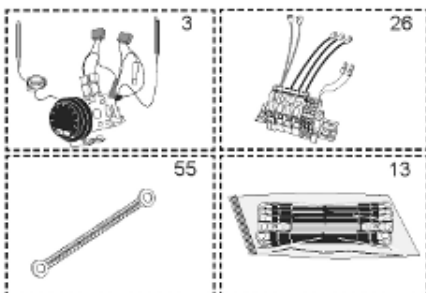

Pièces de rechange

13/03/2024

<i>Produit</i>	398498 - O'BIO STOCKAGE 1000 M1
<i>Modèle</i>	> 300L STEATITE & BLINDEE
<i>Marque</i>	STYX
<i>Date</i>	01/10/2012

PERFO+

PERFO

RECHAUFFEUR 1m²

RECHAUFFEUR 3m²

ABOND

Table		O'BIO							
Rep.	Référence	ALIAS	Désignation	Remplacé par	Date début	Date fin	Multiple de vente	Tarif Public Unitaire HT	
2	336204		BRIDE 110 SUP.				1	€ 103,78	
4	61400355		KIT CONTRE BRIDE D:486 ABOND.				1	€ 921,42	
7	338290		GAINÉ THERMOSTAT 1/2 L:350				1	€ 53,90	
28	61400367		VIS / CONTRE BRIDE D:486				1	€ 165,69	
30	918061		VIS M 10-32 TETE CARREE				1	€ 7,05	
31	918041		ECROU M 10				1	€ 3,84	
32	61400301		KIT JOINT PLAT ENS. D.486				1	€ 571,72	
33	924002		JOINT D'EMBASE D170X105X5 TK150 6 TR	00503319			1	€ 17,46	
34	61400351		KIT JOINT TORIQUE D:486				1	€ 150,69	
36	61400311		BOITIER ELECTRIQUE PROTECH/				1	€ 272,65	
37	340407		ANODE A COURANT GRAVE PROTECH				1	€ 32,52	
40	337957		CAPOT D:560				1	€ 115,42	
43	337967		MANCHETTE D.560 MM				1	€ 140,89	
51	60001571		PIED (500-->1000L)				1	€ 148,79	
5007	60002098		ISOLATION M1 100MM 1000L GRIS				1	€ 716,30	