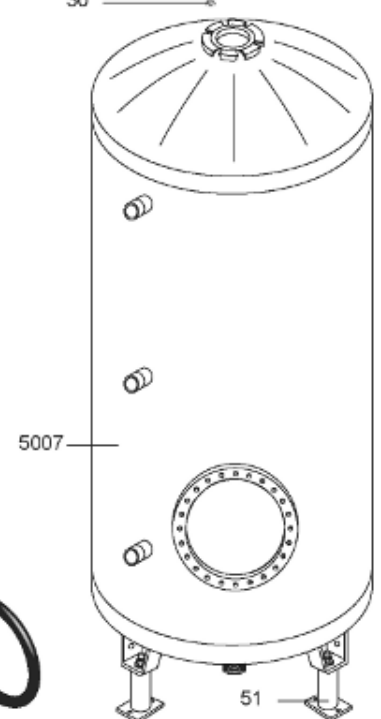

Pièces de rechange

13/03/2024

<i>Produit</i>	398498 - O'BIO STOCKAGE 1000 M1
<i>Modèle</i>	> 300L STEATITE & BLINDEE
<i>Marque</i>	STYX
<i>Date</i>	01/10/2012

PERFO+

PERFO

RECHAUFFEUR 1m²

RECHAUFFEUR 3m²

ABOND

Table		O'BIO							
Rep.	Référence	ALIAS	Désignation	Remplacé par	Date début	Date fin	Multiple de vente	Tarif Public Unitaire HT	
2	336204		BRIDE 110 SUP.				1	€ 103,78	
4	61400355		KIT CONTRE BRIDE D:486 ABOND.				1	€ 921,42	
7	338290		GAINÉ THERMOSTAT 1/2 L:350				1	€ 53,90	
28	61400367		VIS / CONTRE BRIDE D:486				1	€ 165,69	
30	918061		VIS M 10-32 TETE CARREE				1	€ 7,05	
31	918041		ECROU M 10				1	€ 3,84	
32	61400301		KIT JOINT PLAT ENS. D.486				1	€ 571,72	
33	924002		JOINT D'EMBASE D170X105X5 TK150 6 TR	00503319			1	€ 17,46	
34	61400351		KIT JOINT TORIQUE D:486				1	€ 150,69	
36	61400311		BOITIER ELECTRIQUE PROTECH/				1	€ 272,65	
37	340407		ANODE A COURANT GRAVE PROTECH				1	€ 32,52	
40	337957		CAPOT D:560				1	€ 115,42	
43	337967		MANCHETTE D.560 MM				1	€ 140,89	
51	60001571		PIED (500-->1000L)				1	€ 148,79	
5007	60002098		ISOLATION M1 100MM 1000L GRIS				1	€ 716,30	