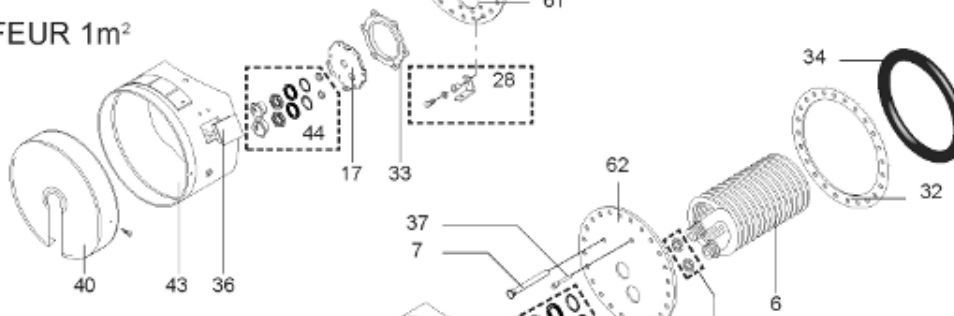

Pièces de rechange

13/03/2024

<i>Produit</i>	398498 - O'BIO STOCKAGE 1000 M1
<i>Modèle</i>	> 300L STEATITE & BLINDEE
<i>Marque</i>	STYX
<i>Date</i>	01/10/2012

PERFO+

PERFO

RECHAUFFEUR 1m²

RECHAUFFEUR 3m²

ABOND

Table		O'BIO							
Rep.	Référence	ALIAS	Désignation	Remplacé par	Date début	Date fin	Multiple de vente	Tarif Public Unitaire HT	
2	336204		BRIDE 110 SUP.				1	€ 103,78	
4	61400355		KIT CONTRE BRIDE D:486 ABOND.				1	€ 921,42	
7	338290		GAINÉ THERMOSTAT 1/2 L:350				1	€ 53,90	
28	61400367		VIS / CONTRE BRIDE D:486				1	€ 165,69	
30	918061		VIS M 10-32 TETE CARREE				1	€ 7,05	
31	918041		ECROU M 10				1	€ 3,84	
32	61400301		KIT JOINT PLAT ENS. D.486				1	€ 571,72	
33	924002		JOINT D'EMBASE D170X105X5 TK150 6 TR	00503319			1	€ 17,46	
34	61400351		KIT JOINT TORIQUE D:486				1	€ 150,69	
36	61400311		BOITIER ELECTRIQUE PROTECH/				1	€ 272,65	
37	340407		ANODE A COURANT GRAVE PROTECH				1	€ 32,52	
40	337957		CAPOT D:560				1	€ 115,42	
43	337967		MANCHETTE D.560 MM				1	€ 140,89	
51	60001571		PIED (500-->1000L)				1	€ 148,79	
5007	60002098		ISOLATION M1 100MM 1000L GRIS				1	€ 716,30	