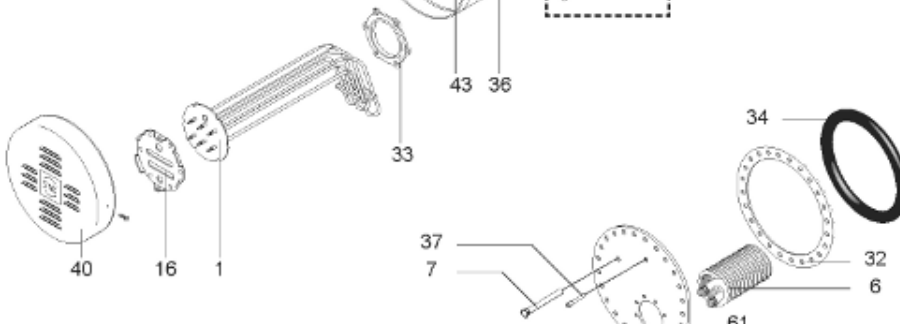

Pièces de rechange

13/03/2024

<i>Produit</i>	398498 - O'BIO STOCKAGE 1000 M1
<i>Modèle</i>	> 300L STEATITE & BLINDEE
<i>Marque</i>	STYX
<i>Date</i>	01/10/2012

PERFO+

PERFO

RECHAUFFEUR 1m²

RECHAUFFEUR 3m²

ABOND

Table		O'BIO							
Rep.	Référence	ALIAS	Désignation	Remplacé par	Date début	Date fin	Multiple de vente	Tarif Public Unitaire HT	
2	336204		BRIDE 110 SUP.				1	€ 103,78	
4	61400355		KIT CONTRE BRIDE D:486 ABOND.				1	€ 921,42	
7	338290		GAINÉ THERMOSTAT 1/2 L:350				1	€ 53,90	
28	61400367		VIS / CONTRE BRIDE D:486				1	€ 165,69	
30	918061		VIS M 10-32 TETE CARREE				1	€ 7,05	
31	918041		ECROU M 10				1	€ 3,84	
32	61400301		KIT JOINT PLAT ENS. D.486				1	€ 571,72	
33	924002		JOINT D'EMBASE D170X105X5 TK150 6 TR	00503319			1	€ 17,46	
34	61400351		KIT JOINT TORIQUE D:486				1	€ 150,69	
36	61400311		BOITIER ELECTRIQUE PROTECH/				1	€ 272,65	
37	340407		ANODE A COURANT GRAVE PROTECH				1	€ 32,52	
40	337957		CAPOT D:560				1	€ 115,42	
43	337967		MANCHETTE D.560 MM				1	€ 140,89	
51	60001571		PIED (500-->1000L)				1	€ 148,79	
5007	60002098		ISOLATION M1 100MM 1000L GRIS				1	€ 716,30	