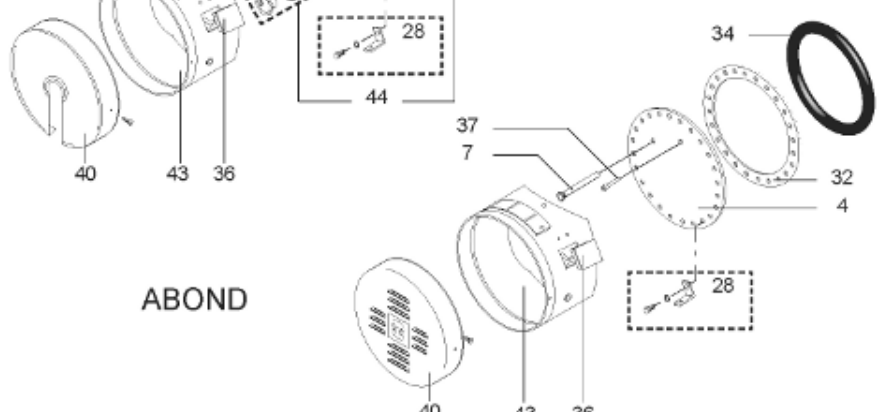

Pièces de rechange

13/03/2024

<i>Produit</i>	398498 - O'BIO STOCKAGE 1000 M1
<i>Modèle</i>	> 300L STEATITE & BLINDEE
<i>Marque</i>	STYX
<i>Date</i>	01/10/2012

PERFO+

PERFO

RECHAUFFEUR 1m²

RECHAUFFEUR 3m²

ABOND

Table		O'BIO							
Rep.	Référence	ALIAS	Désignation	Remplacé par	Date début	Date fin	Multiple de vente	Tarif Public Unitaire HT	
2	336204		BRIDE 110 SUP.				1	€ 103,78	
4	61400355		KIT CONTRE BRIDE D:486 ABOND.				1	€ 921,42	
7	338290		GAINÉ THERMOSTAT 1/2 L:350				1	€ 53,90	
28	61400367		VIS / CONTRE BRIDE D:486				1	€ 165,69	
30	918061		VIS M 10-32 TETE CARREE				1	€ 7,05	
31	918041		ECROU M 10				1	€ 3,84	
32	61400301		KIT JOINT PLAT ENS. D.486				1	€ 571,72	
33	924002		JOINT D'EMBASE D170X105X5 TK150 6 TR	00503319			1	€ 17,46	
34	61400351		KIT JOINT TORIQUE D:486				1	€ 150,69	
36	61400311		BOITIER ELECTRIQUE PROTECH/				1	€ 272,65	
37	340407		ANODE A COURANT GRAVE PROTECH				1	€ 32,52	
40	337957		CAPOT D:560				1	€ 115,42	
43	337967		MANCHETTE D.560 MM				1	€ 140,89	
51	60001571		PIED (500-->1000L)				1	€ 148,79	
5007	60002098		ISOLATION M1 100MM 1000L GRIS				1	€ 716,30	