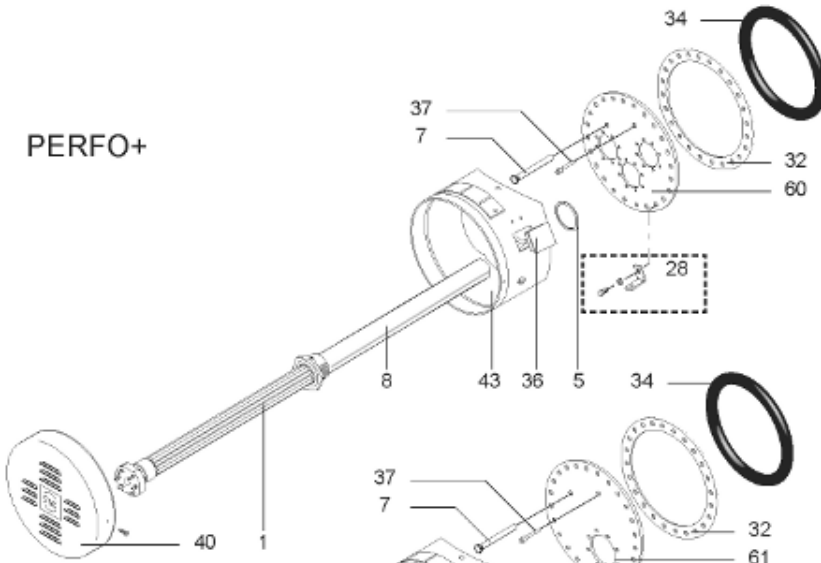

Pièces de rechange

13/03/2024

<i>Produit</i>	398498 - O'BIO STOCKAGE 1000 M1
<i>Modèle</i>	> 300L STEATITE & BLINDEE
<i>Marque</i>	STYX
<i>Date</i>	01/10/2012

PERFO+

PERFO

RECHAUFFEUR 1m²

RECHAUFFEUR 3m²

ABOND

Table		O'BIO							
Rep.	Référence	ALIAS	Désignation	Remplacé par	Date début	Date fin	Multiple de vente	Tarif Public Unitaire HT	
2	336204		BRIDE 110 SUP.				1	€ 103,78	
4	61400355		KIT CONTRE BRIDE D:486 ABOND.				1	€ 921,42	
7	338290		GAINÉ THERMOSTAT 1/2 L:350				1	€ 53,90	
28	61400367		VIS / CONTRE BRIDE D:486				1	€ 165,69	
30	918061		VIS M 10-32 TETE CARREE				1	€ 7,05	
31	918041		ECROU M 10				1	€ 3,84	
32	61400301		KIT JOINT PLAT ENS. D.486				1	€ 571,72	
33	924002		JOINT D'EMBASE D170X105X5 TK150 6 TR	00503319			1	€ 17,46	
34	61400351		KIT JOINT TORIQUE D:486				1	€ 150,69	
36	61400311		BOITIER ELECTRIQUE PROTECH/				1	€ 272,65	
37	340407		ANODE A COURANT GRAVE PROTECH				1	€ 32,52	
40	337957		CAPOT D:560				1	€ 115,42	
43	337967		MANCHETTE D.560 MM				1	€ 140,89	
51	60001571		PIED (500-->1000L)				1	€ 148,79	
5007	60002098		ISOLATION M1 100MM 1000L GRIS				1	€ 716,30	