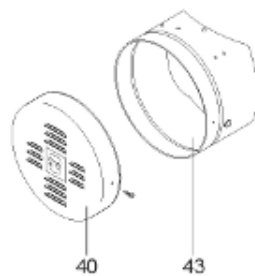

Pièces de rechange

18/03/2024

<i>Produit</i>	397902 - STYX PERFO 750 M1 15kw
<i>Modèle</i>	> 300L STEATITE & BLINDEE
<i>Marque</i>	STYX
<i>Date</i>	01/10/2012

Table		PERFO. - MULTPUISSANCE - ABOND. - BAI							
Rep.	Référence	ALIAS	Désignation	Remplacé par	Date début	Date fin	Multiple de vente	Tarif Public Unitaire HT	
1	816121		RESISTANCE BLINDEE 15000W 380V	60003326			1	€ 183,75	
2	336204		BRIDE 110 SUP.				1	€ 103,78	
3	61400305		THERMOSTAT GBE (Pochette)				1	€ 114,15	
13	341284		CABLAGE PERFO 15-30 KW				1	€ 95,15	
16	336201		CONTRE BRIDE D.110				1	€ 63,27	
23	319524		ANODE D:21 L:598*				1	€ 49,49	
26	341277		BORNIER DE CONNEXION CABLE				1	€ 179,40	
30	918061		VIS M 10-32 TETE CARREE				1	€ 7,05	
31	918041		ECROU M 10				1	€ 3,84	
33	290139		JOINT DE BRIDE D.110 6 TROUS				1	€ 17,32	
40	337521		CAPOT				1	€ 117,26	
43	337555		MANCHETTE				1	€ 137,60	
5007	60002076		JAQUETTE M1 - 750L (44302100)				1	€ 446,49	