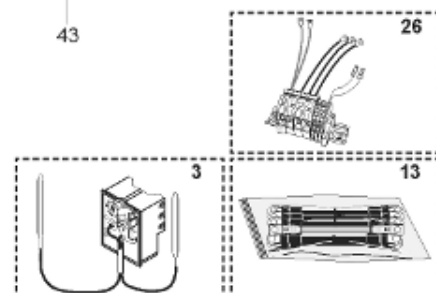

Pièces de rechange

18/03/2024

<i>Produit</i>	397902 - STYX PERFO 750 M1 15kw
<i>Modèle</i>	> 300L STEATITE & BLINDEE
<i>Marque</i>	STYX
<i>Date</i>	01/10/2012

Table		PERFO. - MULTPUISSANCE - ABOND. - BAI							
Rep.	Référence	ALIAS	Désignation	Remplacé par	Date début	Date fin	Multiple de vente	Tarif Public Unitaire HT	
1	816121		RESISTANCE BLINDEE 15000W 380V	60003326			1	€ 183,75	
2	336204		BRIDE 110 SUP.				1	€ 103,78	
3	61400305		THERMOSTAT GBE (Pochette)				1	€ 114,15	
13	341284		CABLAGE PERFO 15-30 KW				1	€ 95,15	
16	336201		CONTRE BRIDE D.110				1	€ 63,27	
23	319524		ANODE D:21 L:598*				1	€ 49,49	
26	341277		BORNIER DE CONNEXION CABLE				1	€ 179,40	
30	918061		VIS M 10-32 TETE CARREE				1	€ 7,05	
31	918041		ECROU M 10				1	€ 3,84	
33	290139		JOINT DE BRIDE D.110 6 TROUS				1	€ 17,32	
40	337521		CAPOT				1	€ 117,26	
43	337555		MANCHETTE				1	€ 137,60	
5007	60002076		JAQUETTE M1 - 750L (44302100)				1	€ 446,49	