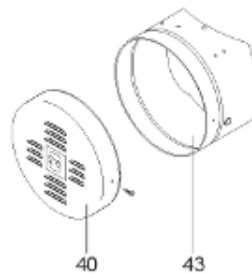

Pièces de rechange

18/03/2024

<i>Produit</i>	397979 - STYX ABONDANCE 750 M0 - TOLE
<i>Modèle</i>	> 300L STEATITE & BLINDEE
<i>Marque</i>	STYX
<i>Date</i>	01/10/2012

Table		PERFO. - MULTPUISSANCE - ABOND. - BAI							
Rep.	Référence	ALIAS	Désignation	Remplacé par	Date début	Date fin	Multiple de vente	Tarif Public Unitaire HT	
2	336204		BRIDE 110 SUP.				1	€ 103,78	
4	923150		EMBASE D.110 AVEUGLE				1	€ 19,31	
23	319524		ANODE D:21 L:598*				1	€ 49,49	
30	918061		VIS M 10-32 TETE CARREE				1	€ 7,05	
31	918041		ECROU M 10				1	€ 3,84	
32	343356		JOINT TRAPPE VISITE A 6 TROUS				1	€ 19,20	
33	290139		JOINT DE BRIDE D.110 6 TROUS				1	€ 17,32	
40	342068		ENJOLIVEUR DE TRAPPE				1	€ 43,35	