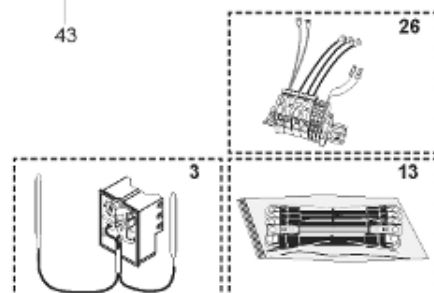

Pièces de rechange

18/03/2024

<i>Produit</i>	397979 - STYX ABONDANCE 750 M0 - TOLE
<i>Modèle</i>	> 300L STEATITE & BLINDEE
<i>Marque</i>	STYX
<i>Date</i>	01/10/2012

Table		PERFO. - MULTPUISSANCE - ABOND. - BAI							
Rep.	Référence	ALIAS	Désignation	Remplacé par	Date début	Date fin	Multiple de vente	Tarif Public Unitaire HT	
2	336204		BRIDE 110 SUP.				1	€ 103,78	
4	923150		EMBASE D.110 AVEUGLE				1	€ 19,31	
23	319524		ANODE D:21 L:598*				1	€ 49,49	
30	918061		VIS M 10-32 TETE CARREE				1	€ 7,05	
31	918041		ECROU M 10				1	€ 3,84	
32	343356		JOINT TRAPPE VISITE A 6 TROUS				1	€ 19,20	
33	290139		JOINT DE BRIDE D.110 6 TROUS				1	€ 17,32	
40	342068		ENJOLIVEUR DE TRAPPE				1	€ 43,35	