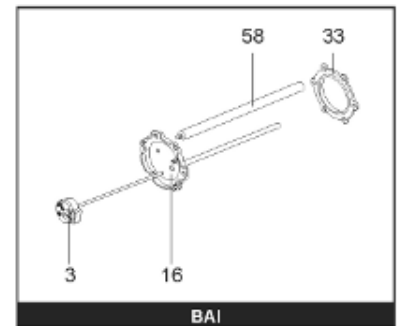

Pièces de rechange

18/03/2024

<i>Produit</i>	397979 - STYX ABONDANCE 750 M0 - TOLE
<i>Modèle</i>	> 300L STEATITE & BLINDEE
<i>Marque</i>	STYX
<i>Date</i>	01/10/2012

Table		PERFO. - MULTPUISSANCE - ABOND. - BAI							
Rep.	Référence	ALIAS	Désignation	Remplacé par	Date début	Date fin	Multiple de vente	Tarif Public Unitaire HT	
2	336204		BRIDE 110 SUP.				1	€ 103,78	
4	923150		EMBASE D.110 AVEUGLE				1	€ 19,31	
23	319524		ANODE D:21 L:598*				1	€ 49,49	
30	918061		VIS M 10-32 TETE CARREE				1	€ 7,05	
31	918041		ECROU M 10				1	€ 3,84	
32	343356		JOINT TRAPPE VISITE A 6 TROUS				1	€ 19,20	
33	290139		JOINT DE BRIDE D.110 6 TROUS				1	€ 17,32	
40	342068		ENJOLIVEUR DE TRAPPE				1	€ 43,35	