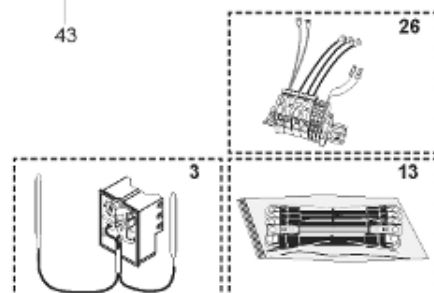

Pièces de rechange

14/03/2024

| | |
|----------------|-------------------------------------|
| <i>Produit</i> | 398302 - PERFO 750 M0 15KW _ SOUPLE |
| <i>Modèle</i> | > 300L STEATITE & BLINDEE |
| <i>Marque</i> | STYX |
| <i>Date</i> | 01/10/2012 |

| Table | | PERFO. - MULTPUISSANCE - ABOND. - BAI | | | | | | | |
|-------|-----------|---------------------------------------|--------------------------------|--------------|------------|----------|-------------------|--------------------------|--|
| Rep. | Référence | ALIAS | Désignation | Remplacé par | Date début | Date fin | Multiple de vente | Tarif Public Unitaire HT | |
| 1 | 816121 | | RESISTANCE BLINDEE 15000W 380V | 60003326 | | | 1 | € 183,75 | |
| 2 | 336204 | | BRIDE 110 SUP. | | | | 1 | € 103,78 | |
| 3 | 61400305 | | THERMOSTAT GBE (Pochette) | | | | 1 | € 114,15 | |
| 13 | 341284 | | CABLAGE PERFO 15-30 KW | | | | 1 | € 95,15 | |
| 16 | 336201 | | CONTRE BRIDE D.110 | | | | 1 | € 63,27 | |
| 23 | 319524 | | ANODE D:21 L:598* | | | | 1 | € 49,49 | |
| 26 | 341277 | | BORNIER DE CONNEXION CABLE | | | | 1 | € 179,40 | |
| 30 | 918061 | | VIS M 10-32 TETE CARREE | | | | 1 | € 7,05 | |
| 31 | 918041 | | ECROU M 10 | | | | 1 | € 3,84 | |
| 33 | 290139 | | JOINT DE BRIDE D.110 6 TROUS | | | | 1 | € 17,32 | |
| 40 | 337521 | | CAPOT | | | | 1 | € 117,26 | |
| 43 | 337555 | | MANCHETTE | | | | 1 | € 137,60 | |
| 5007 | 60002087 | | JAQUETTE M0 - 750L (343541) | | | | 1 | € 882,44 | |