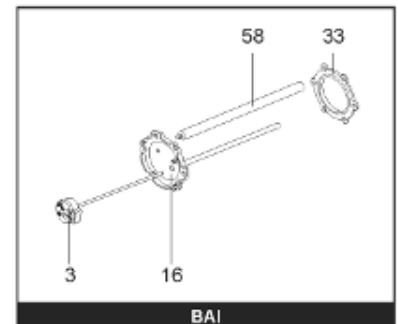

Pièces de rechange

14/03/2024

| | |
|----------------|-------------------------------------|
| <i>Produit</i> | 398302 - PERFO 750 M0 15KW _ SOUPLE |
| <i>Modèle</i> | > 300L STEATITE & BLINDEE |
| <i>Marque</i> | STYX |
| <i>Date</i> | 01/10/2012 |

| Table | | PERFO. - MULTPUISSANCE - ABOND. - BAI | | | | | | | |
|-------|-----------|---------------------------------------|--------------------------------|--------------|------------|----------|-------------------|--------------------------|--|
| Rep. | Référence | ALIAS | Désignation | Remplacé par | Date début | Date fin | Multiple de vente | Tarif Public Unitaire HT | |
| 1 | 816121 | | RESISTANCE BLINDEE 15000W 380V | 60003326 | | | 1 | € 183,75 | |
| 2 | 336204 | | BRIDE 110 SUP. | | | | 1 | € 103,78 | |
| 3 | 61400305 | | THERMOSTAT GBE (Pochette) | | | | 1 | € 114,15 | |
| 13 | 341284 | | CABLAGE PERFO 15-30 KW | | | | 1 | € 95,15 | |
| 16 | 336201 | | CONTRE BRIDE D.110 | | | | 1 | € 63,27 | |
| 23 | 319524 | | ANODE D:21 L:598* | | | | 1 | € 49,49 | |
| 26 | 341277 | | BORNIER DE CONNEXION CABLE | | | | 1 | € 179,40 | |
| 30 | 918061 | | VIS M 10-32 TETE CARREE | | | | 1 | € 7,05 | |
| 31 | 918041 | | ECROU M 10 | | | | 1 | € 3,84 | |
| 33 | 290139 | | JOINT DE BRIDE D.110 6 TROUS | | | | 1 | € 17,32 | |
| 40 | 337521 | | CAPOT | | | | 1 | € 117,26 | |
| 43 | 337555 | | MANCHETTE | | | | 1 | € 137,60 | |
| 5007 | 60002087 | | JAQUETTE M0 - 750L (343541) | | | | 1 | € 882,44 | |