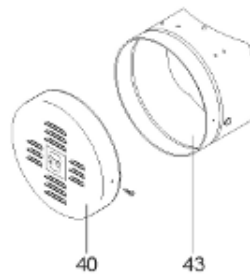

Pièces de rechange

14/03/2024

| | |
|----------------|-------------------------------------|
| <i>Produit</i> | 398302 - PERFO 750 M0 15KW _ SOUPLE |
| <i>Modèle</i> | > 300L STEATITE & BLINDEE |
| <i>Marque</i> | STYX |
| <i>Date</i> | 01/10/2012 |

| Table | | PERFO. - MULTPUISSANCE - ABOND. - BAI | | | | | | | |
|-------|-----------|---------------------------------------|--------------------------------|--------------|------------|----------|-------------------|--------------------------|--|
| Rep. | Référence | ALIAS | Désignation | Remplacé par | Date début | Date fin | Multiple de vente | Tarif Public Unitaire HT | |
| 1 | 816121 | | RESISTANCE BLINDEE 15000W 380V | 60003326 | | | 1 | € 183,75 | |
| 2 | 336204 | | BRIDE 110 SUP. | | | | 1 | € 103,78 | |
| 3 | 61400305 | | THERMOSTAT GBE (Pochette) | | | | 1 | € 114,15 | |
| 13 | 341284 | | CABLAGE PERFO 15-30 KW | | | | 1 | € 95,15 | |
| 16 | 336201 | | CONTRE BRIDE D.110 | | | | 1 | € 63,27 | |
| 23 | 319524 | | ANODE D:21 L:598* | | | | 1 | € 49,49 | |
| 26 | 341277 | | BORNIER DE CONNEXION CABLE | | | | 1 | € 179,40 | |
| 30 | 918061 | | VIS M 10-32 TETE CARREE | | | | 1 | € 7,05 | |
| 31 | 918041 | | ECROU M 10 | | | | 1 | € 3,84 | |
| 33 | 290139 | | JOINT DE BRIDE D.110 6 TROUS | | | | 1 | € 17,32 | |
| 40 | 337521 | | CAPOT | | | | 1 | € 117,26 | |
| 43 | 337555 | | MANCHETTE | | | | 1 | € 137,60 | |
| 5007 | 60002087 | | JAQUETTE M0 - 750L (343541) | | | | 1 | € 882,44 | |