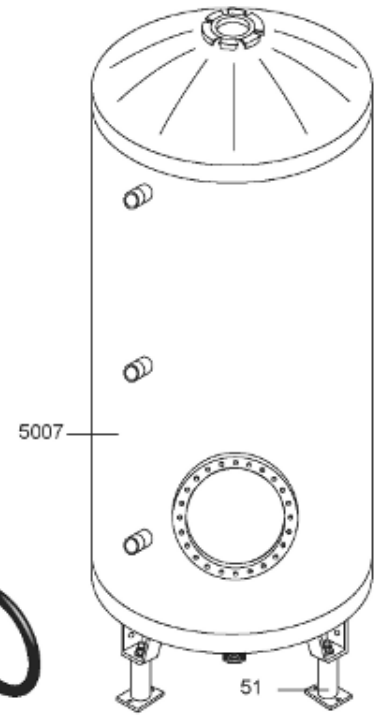

Pièces de rechange

14/03/2024

<i>Produit</i>	398497 - O'BIO STOCKAGE 750 M1
<i>Modèle</i>	> 300L STEATITE & BLINDEE
<i>Marque</i>	STYX
<i>Date</i>	01/10/2012

PERFO+

PERFO

RECHAUFFEUR 1m²

RECHAUFFEUR 3m²

ABOND

Table		O'BIO							
Rep.	Référence	ALIAS	Désignation	Remplacé par	Date début	Date fin	Multiple de vente	Tarif Public Unitaire HT	
2	336204		BRIDE 110 SUP.				1	€ 103,78	
4	61400355		KIT CONTRE BRIDE D:486 ABOND.				1	€ 921,42	
7	338290		GAINÉ THERMOSTAT 1/2 L:350				1	€ 53,90	
28	61400367		VIS / CONTRE BRIDE D:486				1	€ 165,69	
30	918061		VIS M 10-32 TETE CARREE				1	€ 7,05	
31	918041		ECROU M 10				1	€ 3,84	
32	61400301		KIT JOINT PLAT ENS. D.486				1	€ 571,72	
33	924002		JOINT D'EMBASE D170X105X5 TK150 6 TR	00503319			1	€ 17,46	
34	61400351		KIT JOINT TORIQUE D:486				1	€ 150,69	
36	61400311		BOITIER ELECTRIQUE PROTECH/				1	€ 272,65	
37	340407		ANODE A COURANT GRAVE PROTECH				1	€ 32,52	
40	337957		CAPOT D:560				1	€ 115,42	
43	337967		MANCHETTE D.560 MM				1	€ 140,89	
51	60001571		PIED (500-->1000L)				1	€ 148,79	
5007	60002097		ISOLATION M1 100MM 750L GRIS				1	€ 469,46	