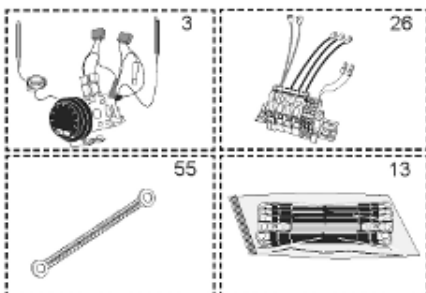

Pièces de rechange

14/03/2024

<i>Produit</i>	398497 - O'BIO STOCKAGE 750 M1
<i>Modèle</i>	> 300L STEATITE & BLINDEE
<i>Marque</i>	STYX
<i>Date</i>	01/10/2012

PERFO+

PERFO

RECHAUFFEUR 1m²

RECHAUFFEUR 3m²

ABOND

Table		O'BIO							
Rep.	Référence	ALIAS	Désignation	Remplacé par	Date début	Date fin	Multiple de vente	Tarif Public Unitaire HT	
2	336204		BRIDE 110 SUP.				1	€ 103,78	
4	61400355		KIT CONTRE BRIDE D:486 ABOND.				1	€ 921,42	
7	338290		GAINÉ THERMOSTAT 1/2 L:350				1	€ 53,90	
28	61400367		VIS / CONTRE BRIDE D:486				1	€ 165,69	
30	918061		VIS M 10-32 TETE CARREE				1	€ 7,05	
31	918041		ECROU M 10				1	€ 3,84	
32	61400301		KIT JOINT PLAT ENS. D.486				1	€ 571,72	
33	924002		JOINT D'EMBASE D170X105X5 TK150 6 TR	00503319			1	€ 17,46	
34	61400351		KIT JOINT TORIQUE D:486				1	€ 150,69	
36	61400311		BOITIER ELECTRIQUE PROTECH/				1	€ 272,65	
37	340407		ANODE A COURANT GRAVE PROTECH				1	€ 32,52	
40	337957		CAPOT D:560				1	€ 115,42	
43	337967		MANCHETTE D.560 MM				1	€ 140,89	
51	60001571		PIED (500-->1000L)				1	€ 148,79	
5007	60002097		ISOLATION M1 100MM 750L GRIS				1	€ 469,46	