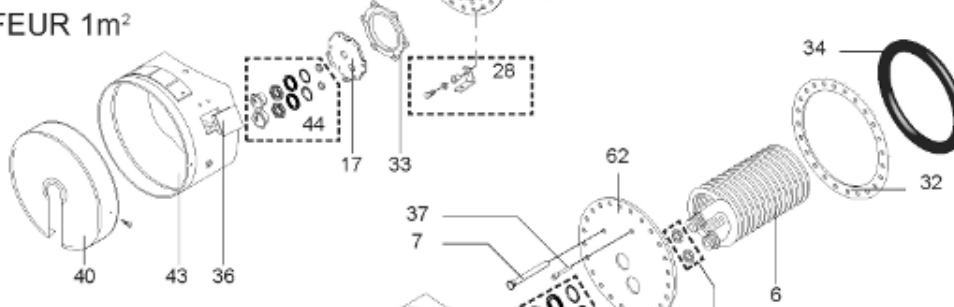

Pièces de rechange

14/03/2024

<i>Produit</i>	398497 - O'BIO STOCKAGE 750 M1
<i>Modèle</i>	> 300L STEATITE & BLINDEE
<i>Marque</i>	STYX
<i>Date</i>	01/10/2012

PERFO+

PERFO

RECHAUFFEUR 1m²

RECHAUFFEUR 3m²

ABOND

Table		O'BIO							
Rep.	Référence	ALIAS	Désignation	Remplacé par	Date début	Date fin	Multiple de vente	Tarif Public Unitaire HT	
2	336204		BRIDE 110 SUP.				1	€ 103,78	
4	61400355		KIT CONTRE BRIDE D:486 ABOND.				1	€ 921,42	
7	338290		GAINÉ THERMOSTAT 1/2 L:350				1	€ 53,90	
28	61400367		VIS / CONTRE BRIDE D:486				1	€ 165,69	
30	918061		VIS M 10-32 TETE CARREE				1	€ 7,05	
31	918041		ECROU M 10				1	€ 3,84	
32	61400301		KIT JOINT PLAT ENS. D.486				1	€ 571,72	
33	924002		JOINT D'EMBASE D170X105X5 TK150 6 TR	00503319			1	€ 17,46	
34	61400351		KIT JOINT TORIQUE D:486				1	€ 150,69	
36	61400311		BOITIER ELECTRIQUE PROTECH/				1	€ 272,65	
37	340407		ANODE A COURANT GRAVE PROTECH				1	€ 32,52	
40	337957		CAPOT D:560				1	€ 115,42	
43	337967		MANCHETTE D.560 MM				1	€ 140,89	
51	60001571		PIED (500-->1000L)				1	€ 148,79	
5007	60002097		ISOLATION M1 100MM 750L GRIS				1	€ 469,46	