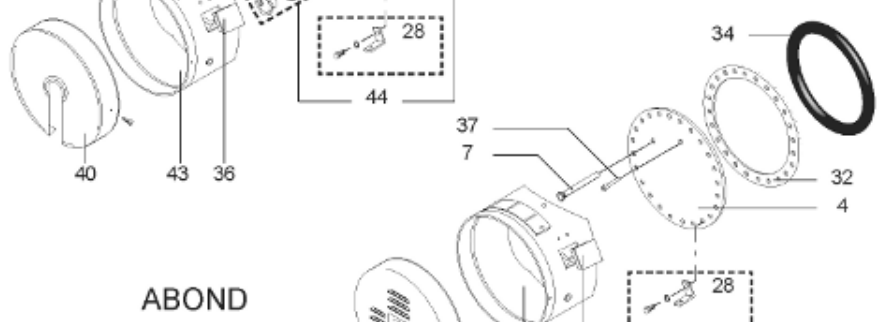

RECHAUFFEUR 3m²

ABOND