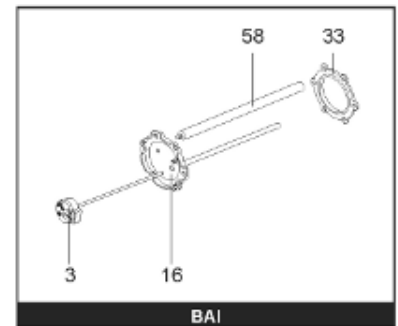

Pièces de rechange

06/03/2024

<i>Produit</i>	398315 - MULTI 1000 M0 36 KW _ SOUPLE
<i>Modèle</i>	> 300L STEATITE & BLINDEE
<i>Marque</i>	STYX
<i>Date</i>	01/10/2012

Table		PERFO. - MULTPUISSANCE - ABOND. - BAI							
Rep.	Référence	ALIAS	Désignation	Remplacé par	Date début	Date fin	Multiple de vente	Tarif Public Unitaire HT	
1	341204		RESISTANCE BLINDEE 12000W 380V				1	€ 416,75	
2	336204		BRIDE 110 SUP.				1	€ 103,78	
3	61400305		THERMOSTAT GBE (Pochette)				1	€ 114,15	
4	923150		EMBASE D.110 AVEUGLE				1	€ 19,31	
5	343388		JOINT D: 70-58-2	60002720			1	€ 29,50	
7	338290		GAINÉ THERMOSTAT 1/2 L:350				1	€ 53,90	
13	341285		CABLAGE MULTI 24.36 K				1	€ 169,51	
23	319524		ANODE D:21 L:598*				1	€ 49,49	
26	341277		BORNIER DE CONNEXION CABLE				1	€ 179,40	
30	918061		VIS M 10-32 TETE CARREE				1	€ 7,05	
31	918041		ECROU M 10				1	€ 3,84	
32	343356		JOINT TRAPPE VISITE A 6 TROUS				1	€ 19,20	
33	290139		JOINT DE BRIDE D.110 6 TROUS				1	€ 17,32	
40	337521		CAPOT				1	€ 117,26	
43	337555		MANCHETTE				1	€ 137,60	
5007	60002088		JAQUETTE M0 - 1000L (343542)				1		