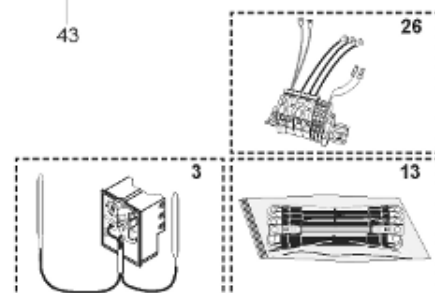

Pièces de rechange

06/03/2024

<i>Produit</i>	398315 - MULTI 1000 M0 36 KW _ SOUPLE
<i>Modèle</i>	> 300L STEATITE & BLINDEE
<i>Marque</i>	STYX
<i>Date</i>	01/10/2012

Table		PERFO. - MULTPUISSANCE - ABOND. - BAI							
Rep.	Référence	ALIAS	Désignation	Remplacé par	Date début	Date fin	Multiple de vente	Tarif Public Unitaire HT	
1	341204		RESISTANCE BLINDEE 12000W 380V				1	€ 416,75	
2	336204		BRIDE 110 SUP.				1	€ 103,78	
3	61400305		THERMOSTAT GBE (Pochette)				1	€ 114,15	
4	923150		EMBASE D.110 AVEUGLE				1	€ 19,31	
5	343388		JOINT D: 70-58-2	60002720			1	€ 29,50	
7	338290		GAINÉ THERMOSTAT 1/2 L:350				1	€ 53,90	
13	341285		CABLAGE MULTI 24.36 K				1	€ 169,51	
23	319524		ANODE D:21 L:598*				1	€ 49,49	
26	341277		BORNIER DE CONNEXION CABLE				1	€ 179,40	
30	918061		VIS M 10-32 TETE CARREE				1	€ 7,05	
31	918041		ECROU M 10				1	€ 3,84	
32	343356		JOINT TRAPPE VISITE A 6 TROUS				1	€ 19,20	
33	290139		JOINT DE BRIDE D.110 6 TROUS				1	€ 17,32	
40	337521		CAPOT				1	€ 117,26	
43	337555		MANCHETTE				1	€ 137,60	
5007	60002088		JAQUETTE M0 - 1000L (343542)				1		