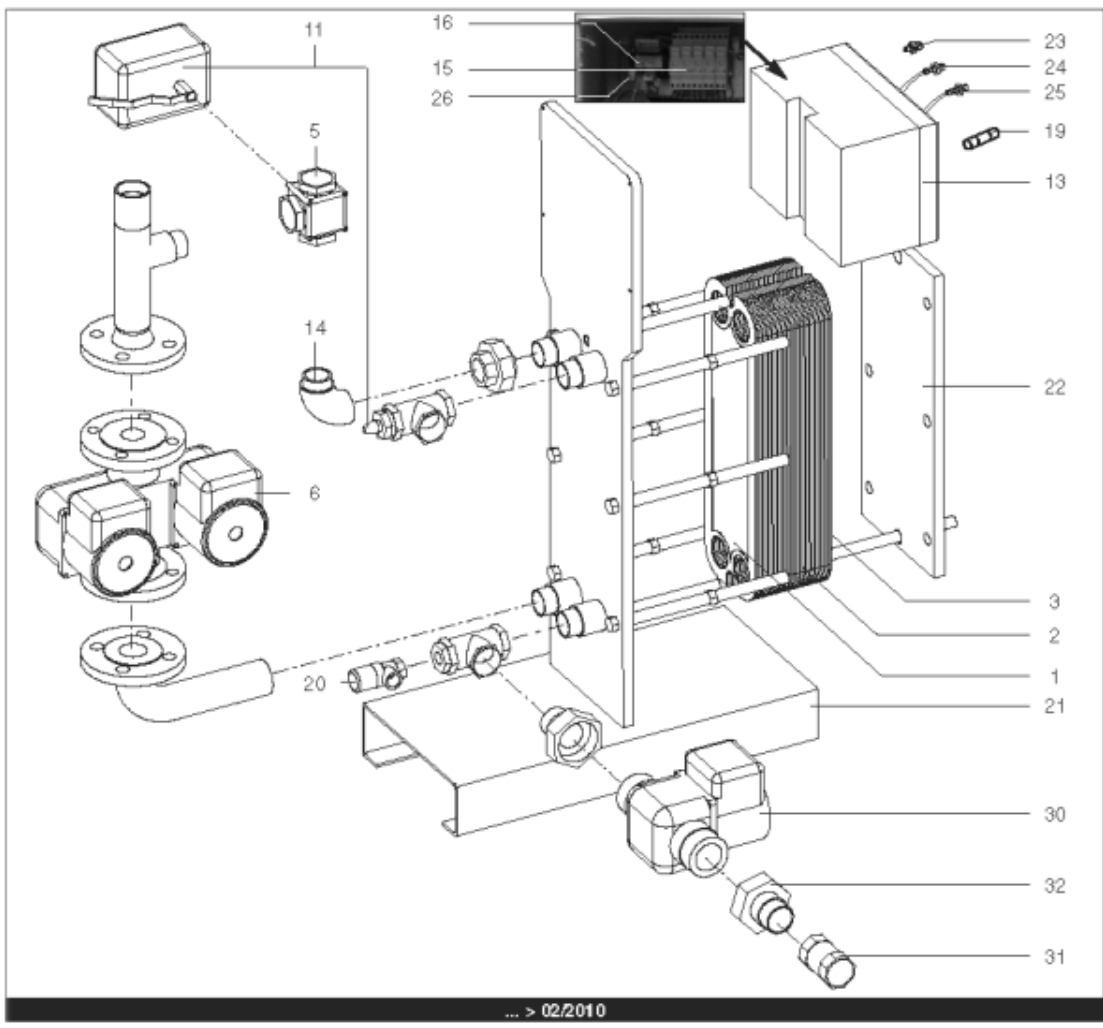

*Pièces de rechange*

18/04/2024

<i>Produit</i>	3083038 - HYDRA B 440 IS
<i>Modèle</i>	HYDRA
<i>Marque</i>	STYX
<i>Date</i>	21/06/2012

Table		HYDRA 01/2005 > ...							
Rep.	Référence	ALIAS	Désignation	Remplacé par	Date début	Date fin	Multiple de vente	Tarif Public Unitaire HT	
1	61400975		PLAQUE INOX 4 OUVERTURES 45.5X14.2 cm				1	€ 369,15	
2	61400974		PLAQUE INOX INTERMEDIAIRE 45.5X14.2 cm				1	€ 431,03	
3	61400976		PLAQUE INOX PLEINE 45.5X14.2 cm				1	€ 376,30	
4	60001187		PURGEUR A POINTEAU (12/17)				1	€ 7,65	
5	60001184		VANNE 3 VOIES LAITON PN10 VXG32		03/10		1	€ 337,74	
6	61400978		POMPE SIMPLE DE 250 > 600KW				1	€ 1 862,82	
7	60001188		SONDE APPLIQUE				1	€ 129,13	
8	60001189		THERMOMETRE				1	€ 75,47	
9	60001190		BOITIER DE COMMANDE SIEMENS				1	€ 1 469,38	
10	60001191		REGULATEUR SAPHIR 21E/S				1	€ 1 581,78	
11	60001185		SERVOMOTEUR REGULATEUR SQS659	60003252	03/10		1	€ 787,03	
12	60001192		BOUTON NOIR				1	€ 32,12	
13	60001186		COFFRET ELECTRIQUE 240V (SIEMENS)		03/10		1	€ 3 346,26	
14	61400982		COUDE UNION PRIMAIRE				1	€ 173,08	
15	60001193		PORTE FUSIBLE				1	€ 26,78	
16	60001655		TRANSFORMATEUR 220/24V 25VA				1	€ 212,56	
17	60001660		ROBINET EAU BS D:8/13 MANETTE PAPILLON				1	€ 10,52	
19	60001656		FUSIBLE 1A 10X38 AM				1	€ 8,58	
19	60001657		FUSIBLE 2A gG 10X38				1	€ 8,58	
19	60001658		FUSIBLE 500mA 5X20				1	€ 7,86	
20	61400984		SOUPAPE DE SECURITE 7 BARS				1	€ 165,12	
21	61400988		SUPPORT GAUCHE				1	€ 1 107,89	
22	61400989		SUPPORT DROIT				1	€ 192,92	
23	60000479		BOUTON POUSSOIR				1	€ 41,77	
24	60000480		VOYANT ROUGE				1	€ 68,61	
25	60000481		VOYANT VERT				1	€ 67,26	
26	60001659		RELAIS RCL 424730 220V 2RT				1	€ 23,38	