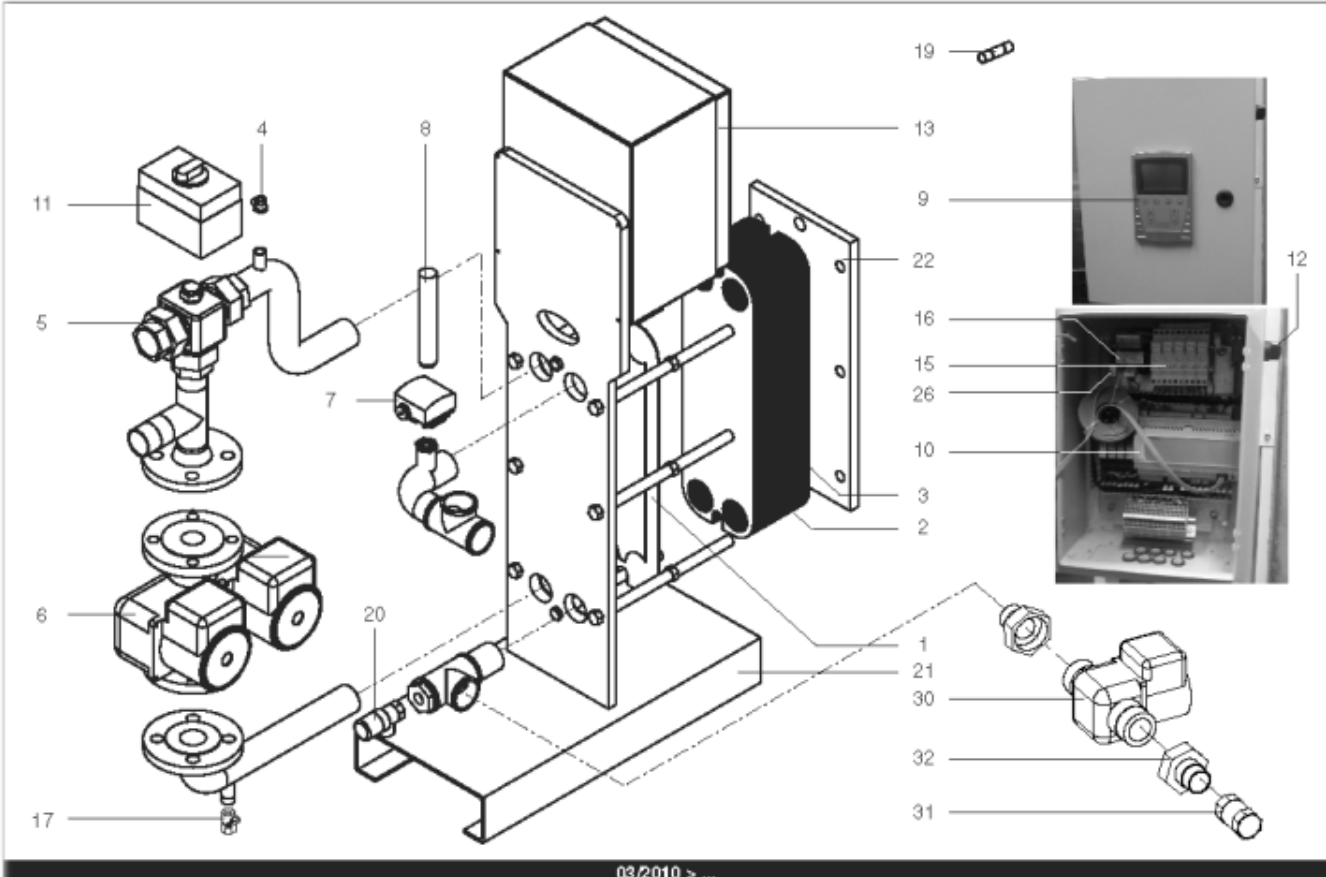

*Pièces de rechange*

18/04/2024

<i>Produit</i>	3083038 - HYDRA B 440 IS
<i>Modèle</i>	HYDRA
<i>Marque</i>	STYX
<i>Date</i>	21/06/2012

Table		HYDRA 01/2005 > ...							
Rep.	Référence	ALIAS	Désignation	Remplacé par	Date début	Date fin	Multiple de vente	Tarif Public Unitaire HT	
1	61400975		PLAQUE INOX 4 OUVERTURES 45.5X14.2 cm				1	€ 369,15	
2	61400974		PLAQUE INOX INTERMEDIAIRE 45.5X14.2 cm				1	€ 431,03	
3	61400976		PLAQUE INOX PLEINE 45.5X14.2 cm				1	€ 376,30	
4	60001187		PURGEUR A POINTEAU (12/17)				1	€ 7,65	
5	60001184		VANNE 3 VOIES LAITON PN10 VXG32		03/10		1	€ 337,74	
6	61400978		POMPE SIMPLE DE 250 > 600KW				1	€ 1 862,82	
7	60001188		SONDE APPLIQUE				1	€ 129,13	
8	60001189		THERMOMETRE				1	€ 75,47	
9	60001190		BOITIER DE COMMANDE SIEMENS				1	€ 1 469,38	
10	60001191		REGULATEUR SAPHIR 21E/S				1	€ 1 581,78	
11	60001185		SERVOMOTEUR REGULATEUR SQS659	60003252	03/10		1	€ 787,03	
12	60001192		BOUTON NOIR				1	€ 32,12	
13	60001186		COFFRET ELECTRIQUE 240V (SIEMENS)		03/10		1	€ 3 346,26	
14	61400982		COUDE UNION PRIMAIRE				1	€ 173,08	
15	60001193		PORTE FUSIBLE				1	€ 26,78	
16	60001655		TRANSFORMATEUR 220/24V 25VA				1	€ 212,56	
17	60001660		ROBINET EAU BS D:8/13 MANETTE PAPILLON				1	€ 10,52	
19	60001656		FUSIBLE 1A 10X38 AM				1	€ 8,58	
19	60001657		FUSIBLE 2A gG 10X38				1	€ 8,58	
19	60001658		FUSIBLE 500mA 5X20				1	€ 7,86	
20	61400984		SOUPAPE DE SECURITE 7 BARS				1	€ 165,12	
21	61400988		SUPPORT GAUCHE				1	€ 1 107,89	
22	61400989		SUPPORT DROIT				1	€ 192,92	
23	60000479		BOUTON POUSSOIR				1	€ 41,77	
24	60000480		VOYANT ROUGE				1	€ 68,61	
25	60000481		VOYANT VERT				1	€ 67,26	
26	60001659		RELAIS RCL 424730 220V 2RT				1	€ 23,38	