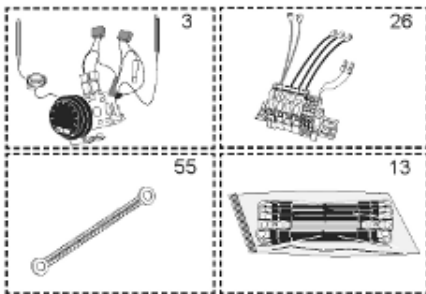

Pièces de rechange

13/03/2024

<i>Produit</i>	398502 - O'BIO STOCKAGE 3000 M1
<i>Modèle</i>	> 300L STEATITE & BLINDEE
<i>Marque</i>	STYX
<i>Date</i>	01/10/2012

PERFO+

PERFO

RECHAUFFEUR 1m²

RECHAUFFEUR 3m²

ABOND

Table		O'BIO							
Rep.	Référence	ALIAS	Désignation	Remplacé par	Date début	Date fin	Multiple de vente	Tarif Public Unitaire HT	
2	336204		BRIDE 110 SUP.				1	€ 103,78	
4	61400355		KIT CONTRE BRIDE D:486 ABOND.				1	€ 921,42	
7	338290		GAINÉ THERMOSTAT 1/2 L:350				1	€ 53,90	
28	61400367		VIS / CONTRE BRIDE D:486				1	€ 165,69	
30	918061		VIS M 10-32 TETE CARREE				1	€ 7,05	
31	918041		ECROU M 10				1	€ 3,84	
32	61400301		KIT JOINT PLAT ENS. D.486				1	€ 571,72	
33	924002		JOINT D'EMBASE D170X105X5 TK150 6 TR	00503319			1	€ 17,46	
34	61400351		KIT JOINT TORIQUE D:486				1	€ 150,69	
36	61400311		BOITIER ELECTRIQUE PROTECH/				1	€ 272,65	
37	340407		ANODE A COURANT GRAVE PROTECH				1	€ 32,52	
40	337957		CAPOT D:560				1	€ 115,42	
43	337967		MANCHETTE D.560 MM				1	€ 140,89	
51	60001572		PIED (1500-->3000L)				1	€ 293,58	
5007	60002102		JAQUETTE M1 - 3000L (44306000)				1	€ 1 019,75	