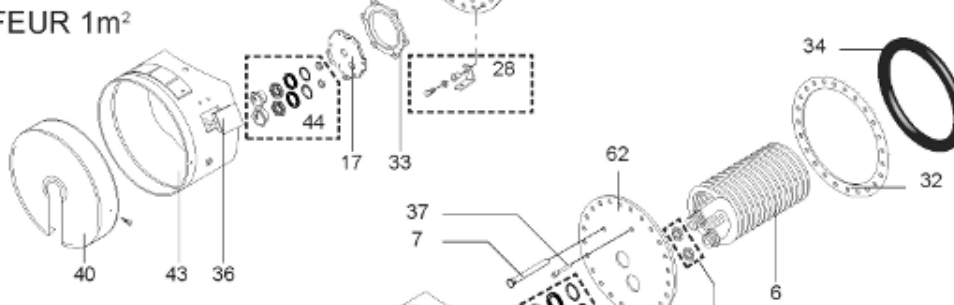

Pièces de rechange

13/03/2024

<i>Produit</i>	398502 - O'BIO STOCKAGE 3000 M1
<i>Modèle</i>	> 300L STEATITE & BLINDEE
<i>Marque</i>	STYX
<i>Date</i>	01/10/2012

PERFO+

PERFO

RECHAUFFEUR 1m²

RECHAUFFEUR 3m²

ABOND

Table		O'BIO							
Rep.	Référence	ALIAS	Désignation	Remplacé par	Date début	Date fin	Multiple de vente	Tarif Public Unitaire HT	
2	336204		BRIDE 110 SUP.				1	€ 103,78	
4	61400355		KIT CONTRE BRIDE D:486 ABOND.				1	€ 921,42	
7	338290		GAINÉ THERMOSTAT 1/2 L:350				1	€ 53,90	
28	61400367		VIS / CONTRE BRIDE D:486				1	€ 165,69	
30	918061		VIS M 10-32 TETE CARREE				1	€ 7,05	
31	918041		ECROU M 10				1	€ 3,84	
32	61400301		KIT JOINT PLAT ENS. D.486				1	€ 571,72	
33	924002		JOINT D'EMBASE D170X105X5 TK150 6 TR	00503319			1	€ 17,46	
34	61400351		KIT JOINT TORIQUE D:486				1	€ 150,69	
36	61400311		BOITIER ELECTRIQUE PROTECH/				1	€ 272,65	
37	340407		ANODE A COURANT GRAVE PROTECH				1	€ 32,52	
40	337957		CAPOT D:560				1	€ 115,42	
43	337967		MANCHETTE D.560 MM				1	€ 140,89	
51	60001572		PIED (1500-->3000L)				1	€ 293,58	
5007	60002102		JAQUETTE M1 - 3000L (44306000)				1	€ 1 019,75	