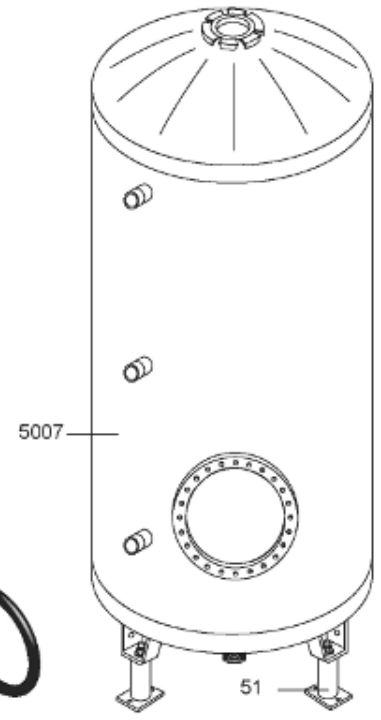

Pièces de rechange

13/03/2024

<i>Produit</i>	398502 - O'BIO STOCKAGE 3000 M1
<i>Modèle</i>	> 300L STEATITE & BLINDEE
<i>Marque</i>	STYX
<i>Date</i>	01/10/2012

PERFO+

PERFO

RECHAUFFEUR 1m²

RECHAUFFEUR 3m²

ABOND

Table		O'BIO							
Rep.	Référence	ALIAS	Désignation	Remplacé par	Date début	Date fin	Multiple de vente	Tarif Public Unitaire HT	
2	336204		BRIDE 110 SUP.				1	€ 103,78	
4	61400355		KIT CONTRE BRIDE D:486 ABOND.				1	€ 921,42	
7	338290		GAINÉ THERMOSTAT 1/2 L:350				1	€ 53,90	
28	61400367		VIS / CONTRE BRIDE D:486				1	€ 165,69	
30	918061		VIS M 10-32 TETE CARREE				1	€ 7,05	
31	918041		ECROU M 10				1	€ 3,84	
32	61400301		KIT JOINT PLAT ENS. D.486				1	€ 571,72	
33	924002		JOINT D'EMBASE D170X105X5 TK150 6 TR	00503319			1	€ 17,46	
34	61400351		KIT JOINT TORIQUE D:486				1	€ 150,69	
36	61400311		BOITIER ELECTRIQUE PROTECH/				1	€ 272,65	
37	340407		ANODE A COURANT GRAVE PROTECH				1	€ 32,52	
40	337957		CAPOT D:560				1	€ 115,42	
43	337967		MANCHETTE D.560 MM				1	€ 140,89	
51	60001572		PIED (1500-->3000L)				1	€ 293,58	
5007	60002102		JAQUETTE M1 - 3000L (44306000)				1	€ 1 019,75	