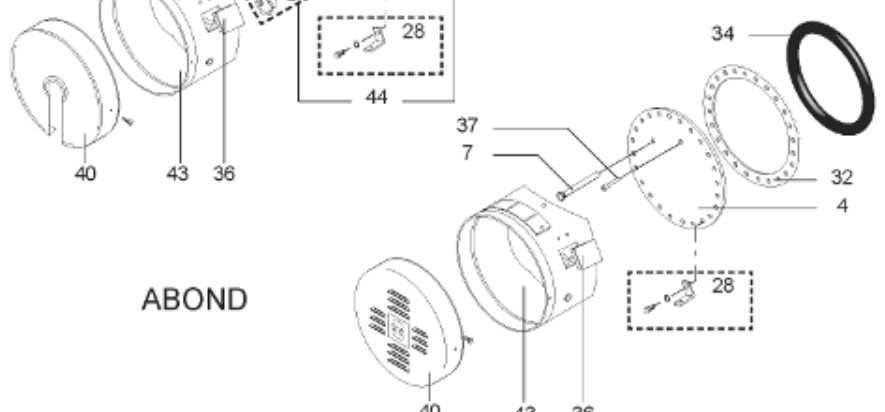

RECHAUFFEUR 3m²

ABOND