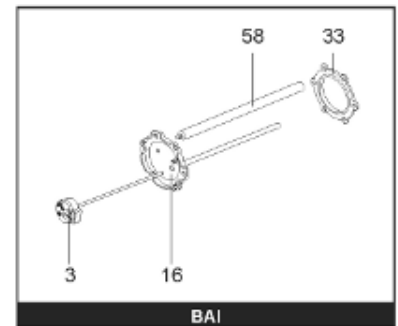

*Pièces de rechange*

06/03/2024

<i>Produit</i>	398342 - ABONDANCE 3000 M0 - SOUPLE
<i>Modèle</i>	> 300L STEATITE & BLINDEE
<i>Marque</i>	STYX
<i>Date</i>	01/10/2012

Table		PERFO. - MULTPUISSANCE - ABOND. - BAI							
Rep.	Référence	ALIAS	Désignation	Remplacé par	Date début	Date fin	Multiple de vente	Tarif Public Unitaire HT	
2	336204		BRIDE 110 SUP.				1	€ 103,78	
4	923150		EMBASE D.110 AVEUGLE				1	€ 19,31	
23	319516		ANODE D:21 L:1200				1	€ 137,07	
30	918061		VIS M 10-32 TETE CARREE				1	€ 7,05	
31	918041		ECROU M 10				1	€ 3,84	
32	343356		JOINT TRAPPE VISITE A 6 TROUS				1	€ 19,20	
33	290139		JOINT DE BRIDE D.110 6 TROUS				1	€ 17,32	
40	342068		ENJOLIVEUR DE TRAPPE				1	€ 43,35	
5007	60002092		JAQUETTE M0 - 3000L (343546)				1	€ 2 146,87	