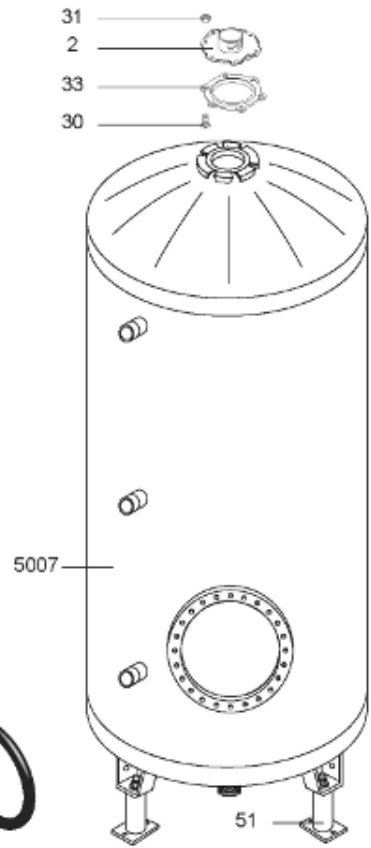

Pièces de rechange

13/03/2024

<i>Produit</i>	398507 - O'BIO STOCKAGE 2000 M0
<i>Modèle</i>	> 300L STEATITE & BLINDEE
<i>Marque</i>	STYX
<i>Date</i>	01/10/2012

PERFO+

PERFO

RECHAUFFEUR 1m²

RECHAUFFEUR 3m²

ABOND

Table		O'BIO							
Rep.	Référence	ALIAS	Désignation	Remplacé par	Date début	Date fin	Multiple de vente	Tarif Public Unitaire HT	
2	336204		BRIDE 110 SUP.				1	€ 103,78	
4	61400355		KIT CONTRE BRIDE D:486 ABOND.				1	€ 921,42	
7	338290		GAINÉ THERMOSTAT 1/2 L:350				1	€ 53,90	
28	61400367		VIS / CONTRE BRIDE D:486				1	€ 165,69	
30	918061		VIS M 10-32 TETE CARREE				1	€ 7,05	
31	918041		ECROU M 10				1	€ 3,84	
32	61400301		KIT JOINT PLAT ENS. D.486				1	€ 571,72	
33	924002		JOINT D'EMBASE D170X105X5 TK150 6 TR	00503319			1	€ 17,46	
34	61400351		KIT JOINT TORIQUE D:486				1	€ 150,69	
36	61400311		BOITIER ELECTRIQUE PROTECH/				1	€ 272,65	
37	340407		ANODE A COURANT GRAVE PROTECH				1	€ 32,52	
40	337957		CAPOT D:560				1	€ 115,42	
43	337967		MANCHETTE D.560 MM				1	€ 140,89	
51	60001572		PIED (1500-->3000L)				1	€ 293,58	
5007	60002107		JAQUETTE M0 - 2000L (343591)				1		