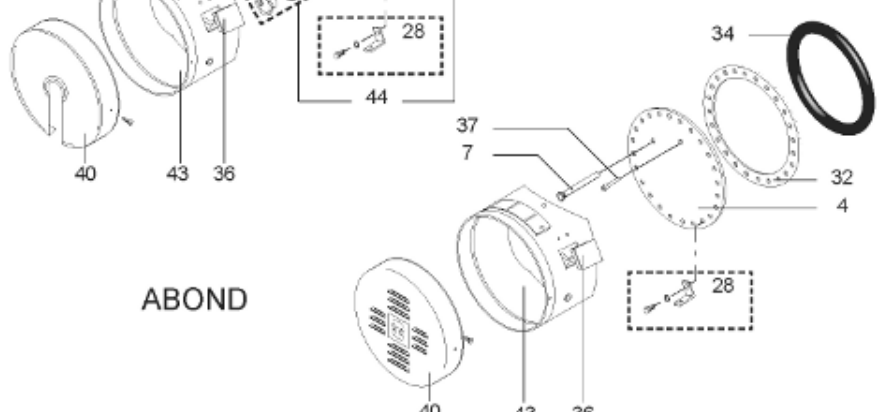

Pièces de rechange

13/03/2024

<i>Produit</i>	398507 - O'BIO STOCKAGE 2000 M0
<i>Modèle</i>	> 300L STEATITE & BLINDEE
<i>Marque</i>	STYX
<i>Date</i>	01/10/2012

PERFO+

PERFO

RECHAUFFEUR 1m²

RECHAUFFEUR 3m²

ABOND

Table		O'BIO							
Rep.	Référence	ALIAS	Désignation	Remplacé par	Date début	Date fin	Multiple de vente	Tarif Public Unitaire HT	
2	336204		BRIDE 110 SUP.				1	€ 103,78	
4	61400355		KIT CONTRE BRIDE D:486 ABOND.				1	€ 921,42	
7	338290		GAINÉ THERMOSTAT 1/2 L:350				1	€ 53,90	
28	61400367		VIS / CONTRE BRIDE D:486				1	€ 165,69	
30	918061		VIS M 10-32 TETE CARREE				1	€ 7,05	
31	918041		ECROU M 10				1	€ 3,84	
32	61400301		KIT JOINT PLAT ENS. D.486				1	€ 571,72	
33	924002		JOINT D'EMBASE D170X105X5 TK150 6 TR	00503319			1	€ 17,46	
34	61400351		KIT JOINT TORIQUE D:486				1	€ 150,69	
36	61400311		BOITIER ELECTRIQUE PROTECH/				1	€ 272,65	
37	340407		ANODE A COURANT GRAVE PROTECH				1	€ 32,52	
40	337957		CAPOT D:560				1	€ 115,42	
43	337967		MANCHETTE D.560 MM				1	€ 140,89	
51	60001572		PIED (1500-->3000L)				1	€ 293,58	
5007	60002107		JAQUETTE M0 - 2000L (343591)				1		