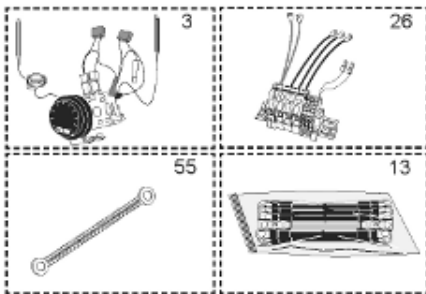

Pièces de rechange

13/03/2024

<i>Produit</i>	398507 - O'BIO STOCKAGE 2000 M0
<i>Modèle</i>	> 300L STEATITE & BLINDEE
<i>Marque</i>	STYX
<i>Date</i>	01/10/2012

PERFO+

PERFO

RECHAUFFEUR 1m²

RECHAUFFEUR 3m²

ABOND

Table		O'BIO							
Rep.	Référence	ALIAS	Désignation	Remplacé par	Date début	Date fin	Multiple de vente	Tarif Public Unitaire HT	
2	336204		BRIDE 110 SUP.				1	€ 103,78	
4	61400355		KIT CONTRE BRIDE D:486 ABOND.				1	€ 921,42	
7	338290		GAINÉ THERMOSTAT 1/2 L:350				1	€ 53,90	
28	61400367		VIS / CONTRE BRIDE D:486				1	€ 165,69	
30	918061		VIS M 10-32 TETE CARREE				1	€ 7,05	
31	918041		ECROU M 10				1	€ 3,84	
32	61400301		KIT JOINT PLAT ENS. D.486				1	€ 571,72	
33	924002		JOINT D'EMBASE D170X105X5 TK150 6 TR	00503319			1	€ 17,46	
34	61400351		KIT JOINT TORIQUE D:486				1	€ 150,69	
36	61400311		BOITIER ELECTRIQUE PROTECH/				1	€ 272,65	
37	340407		ANODE A COURANT GRAVE PROTECH				1	€ 32,52	
40	337957		CAPOT D:560				1	€ 115,42	
43	337967		MANCHETTE D.560 MM				1	€ 140,89	
51	60001572		PIED (1500-->3000L)				1	€ 293,58	
5007	60002107		JAQUETTE M0 - 2000L (343591)				1		