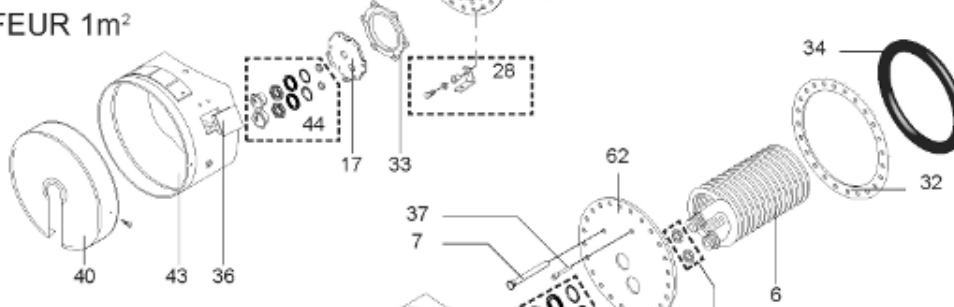

Pièces de rechange

13/03/2024

<i>Produit</i>	398507 - O'BIO STOCKAGE 2000 M0
<i>Modèle</i>	> 300L STEATITE & BLINDEE
<i>Marque</i>	STYX
<i>Date</i>	01/10/2012

PERFO+

PERFO

RECHAUFFEUR 1m²

RECHAUFFEUR 3m²

ABOND

Table		O'BIO							
Rep.	Référence	ALIAS	Désignation	Remplacé par	Date début	Date fin	Multiple de vente	Tarif Public Unitaire HT	
2	336204		BRIDE 110 SUP.				1	€ 103,78	
4	61400355		KIT CONTRE BRIDE D:486 ABOND.				1	€ 921,42	
7	338290		GAINÉ THERMOSTAT 1/2 L:350				1	€ 53,90	
28	61400367		VIS / CONTRE BRIDE D:486				1	€ 165,69	
30	918061		VIS M 10-32 TETE CARREE				1	€ 7,05	
31	918041		ECROU M 10				1	€ 3,84	
32	61400301		KIT JOINT PLAT ENS. D.486				1	€ 571,72	
33	924002		JOINT D'EMBASE D170X105X5 TK150 6 TR	00503319			1	€ 17,46	
34	61400351		KIT JOINT TORIQUE D:486				1	€ 150,69	
36	61400311		BOITIER ELECTRIQUE PROTECH/				1	€ 272,65	
37	340407		ANODE A COURANT GRAVE PROTECH				1	€ 32,52	
40	337957		CAPOT D:560				1	€ 115,42	
43	337967		MANCHETTE D.560 MM				1	€ 140,89	
51	60001572		PIED (1500-->3000L)				1	€ 293,58	
5007	60002107		JAQUETTE M0 - 2000L (343591)				1		