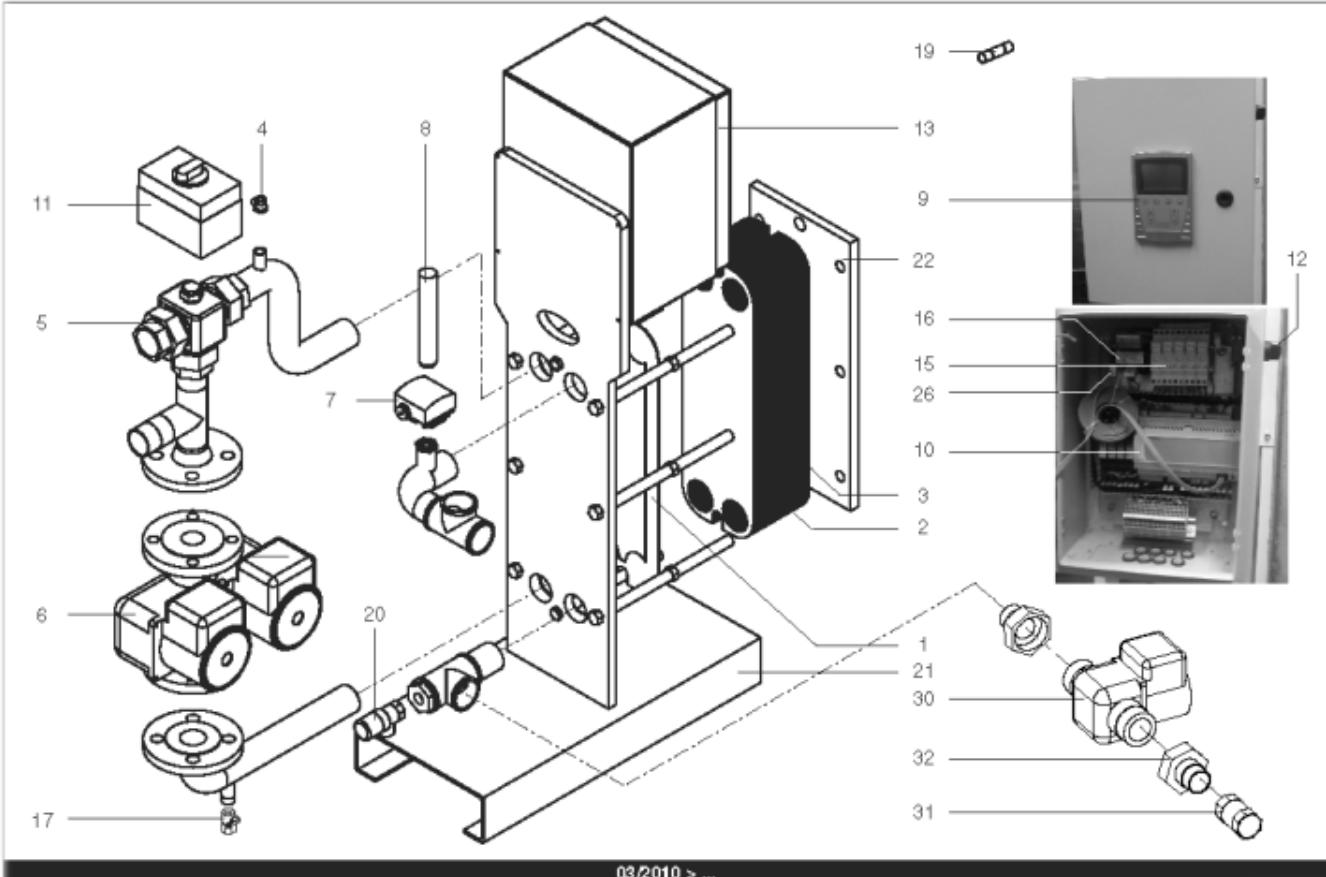

Pièces de rechange

17/04/2024

<i>Produit</i>	3083035 - HYDRA B 250 IS
<i>Modèle</i>	HYDRA
<i>Marque</i>	STYX
<i>Date</i>	21/06/2012

Table		HYDRA 01/2005 > ...							
Rep.	Référence	ALIAS	Désignation	Remplacé par	Date début	Date fin	Multiple de vente	Tarif Public Unitaire HT	
1	61400975		PLAQUE INOX 4 OUVERTURES 45.5X14.2 cm				1	€ 369,15	
2	61400974		PLAQUE INOX INTERMEDIAIRE 45.5X14.2 cm				1	€ 431,03	
3	61400976		PLAQUE INOX PLEINE 45.5X14.2 cm				1	€ 376,30	
4	60001187		PURGEUR A POINTEAU (12/17)				1	€ 7,65	
5	60001184		VANNE 3 VOIES LAITON PN10 VXG32		03/10		1	€ 337,74	
6	61400978		POMPE SIMPLE DE 250 > 600KW				1	€ 1 862,82	
7	60001188		SONDE APPLIQUE				1	€ 129,13	
8	60001189		THERMOMETRE				1	€ 75,47	
9	60001190		BOITIER DE COMMANDE SIEMENS				1	€ 1 469,38	
10	60001191		REGULATEUR SAPHIR 21E/S				1	€ 1 581,78	
11	60001185		SERVOMOTEUR REGULATEUR SQS659	60003252	03/10		1	€ 787,03	
12	60001192		BOUTON NOIR				1	€ 32,12	
13	60001186		COFFRET ELECTRIQUE 240V (SIEMENS)		03/10		1	€ 3 346,26	
14	61400982		COUDE UNION PRIMAIRE				1	€ 173,08	
15	60001193		PORTE FUSIBLE				1	€ 26,78	
16	60001655		TRANSFORMATEUR 220/24V 25VA				1	€ 212,56	
17	60001660		ROBINET EAU BS D:8/13 MANETTE PAPILLON				1	€ 10,52	
19	60001656		FUSIBLE 1A 10X38 AM				1	€ 8,58	
19	60001657		FUSIBLE 2A gG 10X38				1	€ 8,58	
19	60001658		FUSIBLE 500mA 5X20				1	€ 7,86	
20	61400984		SOUPAPE DE SECURITE 7 BARS				1	€ 165,12	
21	61400988		SUPPORT GAUCHE				1	€ 1 107,89	
22	61400989		SUPPORT DROIT				1	€ 192,92	
23	60000479		BOUTON POUSSOIR				1	€ 41,77	
24	60000480		VOYANT ROUGE				1	€ 68,61	
25	60000481		VOYANT VERT				1	€ 67,26	
26	60001659		RELAIS RCL 424730 220V 2RT				1	€ 23,38	