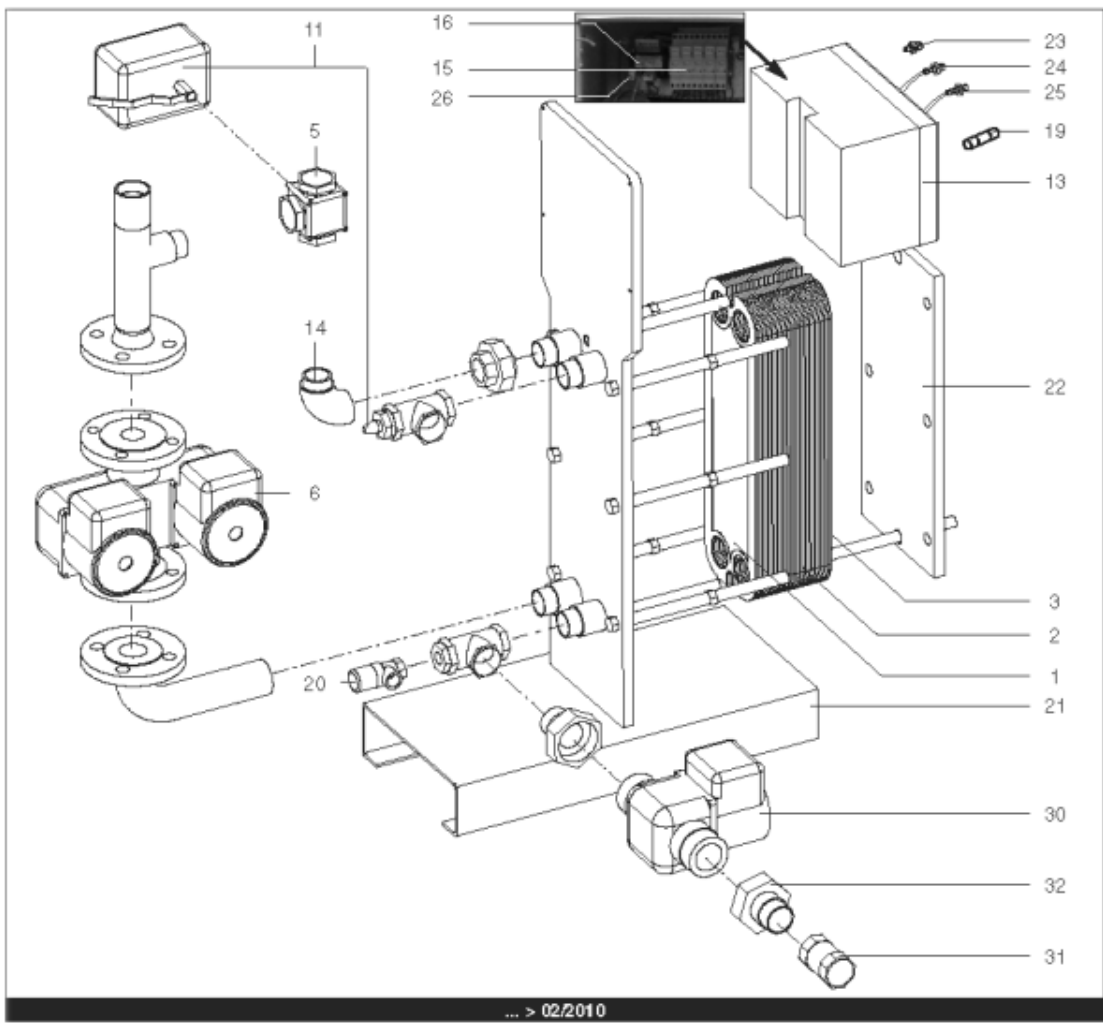

Pièces de rechange

17/04/2024

<i>Produit</i>	3083035 - HYDRA B 250 IS
<i>Modèle</i>	HYDRA
<i>Marque</i>	STYX
<i>Date</i>	21/06/2012

Table		HYDRA 01/2005 > ...							
Rep.	Référence	ALIAS	Désignation	Remplacé par	Date début	Date fin	Multiple de vente	Tarif Public Unitaire HT	
1	61400975		PLAQUE INOX 4 OUVERTURES 45.5X14.2 cm				1	€ 369,15	
2	61400974		PLAQUE INOX INTERMEDIAIRE 45.5X14.2 cm				1	€ 431,03	
3	61400976		PLAQUE INOX PLEINE 45.5X14.2 cm				1	€ 376,30	
4	60001187		PURGEUR A POINTEAU (12/17)				1	€ 7,65	
5	60001184		VANNE 3 VOIES LAITON PN10 VXG32		03/10		1	€ 337,74	
6	61400978		POMPE SIMPLE DE 250 > 600KW				1	€ 1 862,82	
7	60001188		SONDE APPLIQUE				1	€ 129,13	
8	60001189		THERMOMETRE				1	€ 75,47	
9	60001190		BOITIER DE COMMANDE SIEMENS				1	€ 1 469,38	
10	60001191		REGULATEUR SAPHIR 21E/S				1	€ 1 581,78	
11	60001185		SERVOMOTEUR REGULATEUR SQS659	60003252	03/10		1	€ 787,03	
12	60001192		BOUTON NOIR				1	€ 32,12	
13	60001186		COFFRET ELECTRIQUE 240V (SIEMENS)		03/10		1	€ 3 346,26	
14	61400982		COUDE UNION PRIMAIRE				1	€ 173,08	
15	60001193		PORTE FUSIBLE				1	€ 26,78	
16	60001655		TRANSFORMATEUR 220/24V 25VA				1	€ 212,56	
17	60001660		ROBINET EAU BS D:8/13 MANETTE PAPILLON				1	€ 10,52	
19	60001656		FUSIBLE 1A 10X38 AM				1	€ 8,58	
19	60001657		FUSIBLE 2A gG 10X38				1	€ 8,58	
19	60001658		FUSIBLE 500mA 5X20				1	€ 7,86	
20	61400984		SOUPAPE DE SECURITE 7 BARS				1	€ 165,12	
21	61400988		SUPPORT GAUCHE				1	€ 1 107,89	
22	61400989		SUPPORT DROIT				1	€ 192,92	
23	60000479		BOUTON POUSSOIR				1	€ 41,77	
24	60000480		VOYANT ROUGE				1	€ 68,61	
25	60000481		VOYANT VERT				1	€ 67,26	
26	60001659		RELAIS RCL 424730 220V 2RT				1	€ 23,38	