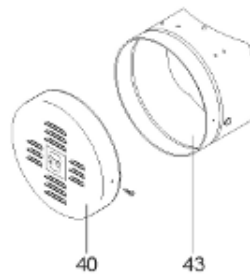

*Pièces de rechange*

14/03/2024

<i>Produit</i>	398211 - PERFO PLUS 750 M1 13,5KW - New
<i>Modèle</i>	> 300L STEATITE & BLINDEE
<i>Marque</i>	STYX
<i>Date</i>	01/10/2012

Table		PERFO. - MULTPUISSANCE - ABOND. - BAI							
Rep.	Référence	ALIAS	Désignation	Remplacé par	Date début	Date fin	Multiple de vente	Tarif Public Unitaire HT	
1	323507		RESISTANCE STEATITE 4500W L.770				1	€ 275,51	
2	336204		BRIDE 110 SUP.				1	€ 103,78	
3	61400305		THERMOSTAT GBE (Pochette)				1	€ 114,15	
4	923150		EMBASE D.110 AVEUGLE				1	€ 19,31	
5	343388		JOINT D: 70-58-2	60002720			1	€ 29,50	
7	338290		GAINÉ THERMOSTAT 1/2 L:350				1	€ 53,90	
8	345523		FOURREAU L.788				1	€ 306,98	
13	341286		CABLAGE PERFO PLUS				1	€ 193,43	
23	319524		ANODE D:21 L:598*				1	€ 49,49	
26	341277		BORNIER DE CONNEXION CABLE				1	€ 179,40	
30	918061		VIS M 10-32 TETE CARREE				1	€ 7,05	
31	918041		ECROU M 10				1	€ 3,84	
32	343356		JOINT TRAPPE VISITE A 6 TROUS				1	€ 19,20	
33	290139		JOINT DE BRIDE D.110 6 TROUS				1	€ 17,32	
40	337521		CAPOT				1	€ 117,26	
43	337555		MANCHETTE				1	€ 137,60	
5007	60002076		JAQUETTE M1 - 750L (44302100)				1	€ 446,49	