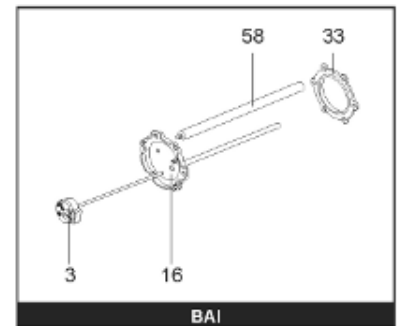

*Pièces de rechange*

14/03/2024

<i>Produit</i>	398211 - PERFO PLUS 750 M1 13,5KW - New
<i>Modèle</i>	> 300L STEATITE & BLINDEE
<i>Marque</i>	STYX
<i>Date</i>	01/10/2012

Table		PERFO. - MULTPUISSANCE - ABOND. - BAI							
Rep.	Référence	ALIAS	Désignation	Remplacé par	Date début	Date fin	Multiple de vente	Tarif Public Unitaire HT	
1	323507		RESISTANCE STEATITE 4500W L.770				1	€ 275,51	
2	336204		BRIDE 110 SUP.				1	€ 103,78	
3	61400305		THERMOSTAT GBE (Pochette)				1	€ 114,15	
4	923150		EMBASE D.110 AVEUGLE				1	€ 19,31	
5	343388		JOINT D: 70-58-2	60002720			1	€ 29,50	
7	338290		GAINÉ THERMOSTAT 1/2 L:350				1	€ 53,90	
8	345523		FOURREAU L.788				1	€ 306,98	
13	341286		CABLAGE PERFO PLUS				1	€ 193,43	
23	319524		ANODE D:21 L:598*				1	€ 49,49	
26	341277		BORNIER DE CONNEXION CABLE				1	€ 179,40	
30	918061		VIS M 10-32 TETE CARREE				1	€ 7,05	
31	918041		ECROU M 10				1	€ 3,84	
32	343356		JOINT TRAPPE VISITE A 6 TROUS				1	€ 19,20	
33	290139		JOINT DE BRIDE D.110 6 TROUS				1	€ 17,32	
40	337521		CAPOT				1	€ 117,26	
43	337555		MANCHETTE				1	€ 137,60	
5007	60002076		JAQUETTE M1 - 750L (44302100)				1	€ 446,49	