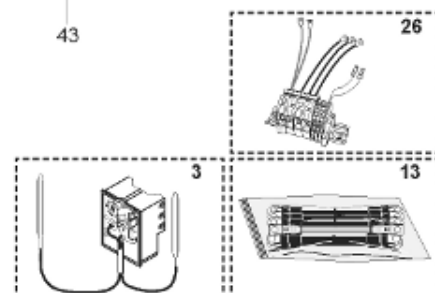

*Pièces de rechange*

14/03/2024

<i>Produit</i>	398211 - PERFO PLUS 750 M1 13,5KW - New
<i>Modèle</i>	> 300L STEATITE & BLINDEE
<i>Marque</i>	STYX
<i>Date</i>	01/10/2012

Table		PERFO. - MULTPUISSANCE - ABOND. - BAI							
Rep.	Référence	ALIAS	Désignation	Remplacé par	Date début	Date fin	Multiple de vente	Tarif Public Unitaire HT	
1	323507		RESISTANCE STEATITE 4500W L.770				1	€ 275,51	
2	336204		BRIDE 110 SUP.				1	€ 103,78	
3	61400305		THERMOSTAT GBE (Pochette)				1	€ 114,15	
4	923150		EMBASE D.110 AVEUGLE				1	€ 19,31	
5	343388		JOINT D: 70-58-2	60002720			1	€ 29,50	
7	338290		GAINÉ THERMOSTAT 1/2 L:350				1	€ 53,90	
8	345523		FOURREAU L.788				1	€ 306,98	
13	341286		CABLAGE PERFO PLUS				1	€ 193,43	
23	319524		ANODE D:21 L:598*				1	€ 49,49	
26	341277		BORNIER DE CONNEXION CABLE				1	€ 179,40	
30	918061		VIS M 10-32 TETE CARREE				1	€ 7,05	
31	918041		ECROU M 10				1	€ 3,84	
32	343356		JOINT TRAPPE VISITE A 6 TROUS				1	€ 19,20	
33	290139		JOINT DE BRIDE D.110 6 TROUS				1	€ 17,32	
40	337521		CAPOT				1	€ 117,26	
43	337555		MANCHETTE				1	€ 137,60	
5007	60002076		JAQUETTE M1 - 750L (44302100)				1	€ 446,49	