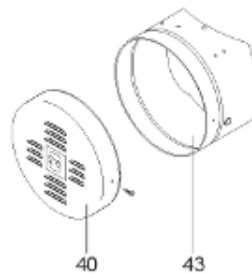

Pièces de rechange

18/03/2024

<i>Produit</i>	397937 - STYX MULTIPUISS.1000 M0 36 KW
<i>Modèle</i>	> 300L STEATITE & BLINDEE
<i>Marque</i>	STYX
<i>Date</i>	01/10/2012

Table		PERFO. - MULTPUISSANCE - ABOND. - BAI							
Rep.	Référence	ALIAS	Désignation	Remplacé par	Date début	Date fin	Multiple de vente	Tarif Public Unitaire HT	
1	341204		RESISTANCE BLINDEE 12000W 380V				1	€ 416,75	
2	336204		BRIDE 110 SUP.				1	€ 103,78	
3	61400305		THERMOSTAT GBE (Pochette)				1	€ 114,15	
4	923150		EMBASE D.110 AVEUGLE				1	€ 19,31	
5	343388		JOINT D: 70-58-2	60002720			1	€ 29,50	
7	338290		GAINÉ THERMOSTAT 1/2 L:350				1	€ 53,90	
13	341285		CABLAGE MULTI 24.36 K				1	€ 169,51	
23	319524		ANODE D:21 L:598*				1	€ 49,49	
26	341277		BORNIER DE CONNEXION CABLE				1	€ 179,40	
30	918061		VIS M 10-32 TETE CARREE				1	€ 7,05	
31	918041		ECROU M 10				1	€ 3,84	
32	343356		JOINT TRAPPE VISITE A 6 TROUS				1	€ 19,20	
33	290139		JOINT DE BRIDE D.110 6 TROUS				1	€ 17,32	
40	337521		CAPOT				1	€ 117,26	
43	337555		MANCHETTE				1	€ 137,60	
5007	60002095		JAQUETTE TOLE - 1000L (343559)				1		