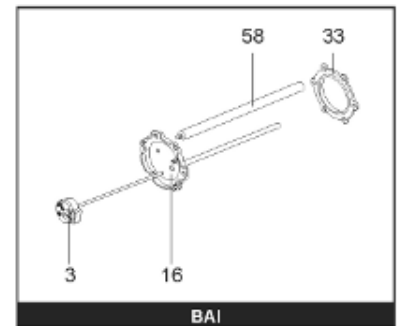

Pièces de rechange

18/03/2024

<i>Produit</i>	397937 - STYX MULTIPUISS.1000 M0 36 KW
<i>Modèle</i>	> 300L STEATITE & BLINDEE
<i>Marque</i>	STYX
<i>Date</i>	01/10/2012

Table		PERFO. - MULTPUISSANCE - ABOND. - BAI							
Rep.	Référence	ALIAS	Désignation	Remplacé par	Date début	Date fin	Multiple de vente	Tarif Public Unitaire HT	
1	341204		RESISTANCE BLINDEE 12000W 380V				1	€ 416,75	
2	336204		BRIDE 110 SUP.				1	€ 103,78	
3	61400305		THERMOSTAT GBE (Pochette)				1	€ 114,15	
4	923150		EMBASE D.110 AVEUGLE				1	€ 19,31	
5	343388		JOINT D: 70-58-2	60002720			1	€ 29,50	
7	338290		GAINÉ THERMOSTAT 1/2 L:350				1	€ 53,90	
13	341285		CABLAGE MULTI 24.36 K				1	€ 169,51	
23	319524		ANODE D:21 L:598*				1	€ 49,49	
26	341277		BORNIER DE CONNEXION CABLE				1	€ 179,40	
30	918061		VIS M 10-32 TETE CARREE				1	€ 7,05	
31	918041		ECROU M 10				1	€ 3,84	
32	343356		JOINT TRAPPE VISITE A 6 TROUS				1	€ 19,20	
33	290139		JOINT DE BRIDE D.110 6 TROUS				1	€ 17,32	
40	337521		CAPOT				1	€ 117,26	
43	337555		MANCHETTE				1	€ 137,60	
5007	60002095		JAQUETTE TOLE - 1000L (343559)				1		