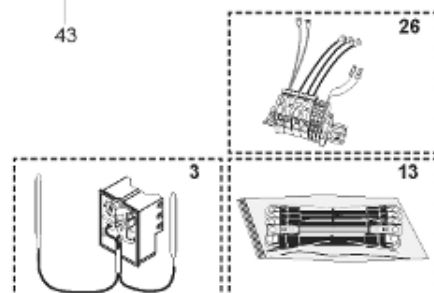

Pièces de rechange

18/03/2024

<i>Produit</i>	397937 - STYX MULTIPUISS.1000 M0 36 KW
<i>Modèle</i>	> 300L STEATITE & BLINDEE
<i>Marque</i>	STYX
<i>Date</i>	01/10/2012

Table		PERFO. - MULTPUISSANCE - ABOND. - BAI							
Rep.	Référence	ALIAS	Désignation	Remplacé par	Date début	Date fin	Multiple de vente	Tarif Public Unitaire HT	
1	341204		RESISTANCE BLINDEE 12000W 380V				1	€ 416,75	
2	336204		BRIDE 110 SUP.				1	€ 103,78	
3	61400305		THERMOSTAT GBE (Pochette)				1	€ 114,15	
4	923150		EMBASE D.110 AVEUGLE				1	€ 19,31	
5	343388		JOINT D: 70-58-2	60002720			1	€ 29,50	
7	338290		GAINÉ THERMOSTAT 1/2 L:350				1	€ 53,90	
13	341285		CABLAGE MULTI 24.36 K				1	€ 169,51	
23	319524		ANODE D:21 L:598*				1	€ 49,49	
26	341277		BORNIER DE CONNEXION CABLE				1	€ 179,40	
30	918061		VIS M 10-32 TETE CARREE				1	€ 7,05	
31	918041		ECROU M 10				1	€ 3,84	
32	343356		JOINT TRAPPE VISITE A 6 TROUS				1	€ 19,20	
33	290139		JOINT DE BRIDE D.110 6 TROUS				1	€ 17,32	
40	337521		CAPOT				1	€ 117,26	
43	337555		MANCHETTE				1	€ 137,60	
5007	60002095		JAQUETTE TOLE - 1000L (343559)				1		