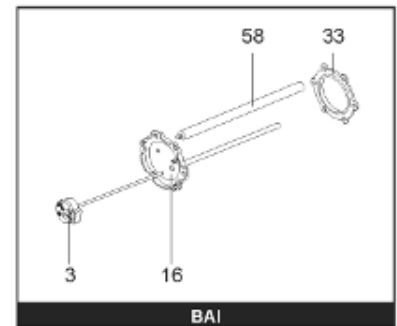

Pièces de rechange

06/03/2024

<i>Produit</i>	397971 - ABONDANCE 500 M1
<i>Modèle</i>	> 300L STEATITE & BLINDEE
<i>Marque</i>	STYX
<i>Date</i>	01/10/2012

Table		PERFO. - MULTPUISSANCE - ABOND. - BAI							
Rep.	Référence	ALIAS	Désignation	Remplacé par	Date début	Date fin	Multiple de vente	Tarif Public Unitaire HT	
2	336204		BRIDE 110 SUP.				1	€ 103,78	
4	923150		EMBASE D.110 AVEUGLE				1	€ 19,31	
23	319524		ANODE D:21 L:598*				1	€ 49,49	
30	918061		VIS M 10-32 TETE CARREE				1	€ 7,05	
31	918041		ECROU M 10				1	€ 3,84	
32	343356		JOINT TRAPPE VISITE A 6 TROUS				1	€ 19,20	
33	290139		JOINT DE BRIDE D.110 6 TROUS				1	€ 17,32	
40	342068		ENJOLIVEUR DE TRAPPE				1	€ 43,35	
5007	60002075		JAQUETTE M1 - 500L (44302000)				1	€ 558,06	