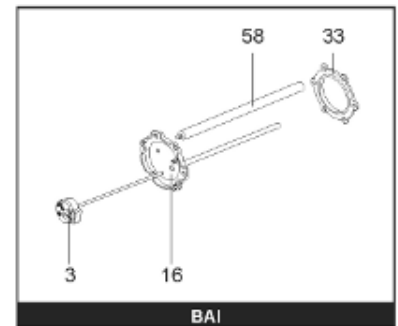

Pièces de rechange

14/03/2024

<i>Produit</i>	398219 - PERFO PLUS 1000 M0 Tole 13,5 KW - New
<i>Modèle</i>	> 300L STEATITE & BLINDEE
<i>Marque</i>	STYX
<i>Date</i>	01/10/2012

Table		PERFO. - MULTPUISSANCE - ABOND. - BAI							
Rep.	Référence	ALIAS	Désignation	Remplacé par	Date début	Date fin	Multiple de vente	Tarif Public Unitaire HT	
1	323507		RESISTANCE STEATITE 4500W L.770				1	€ 275,51	
2	336204		BRIDE 110 SUP.				1	€ 103,78	
3	61400305		THERMOSTAT GBE (Pochette)				1	€ 114,15	
4	923150		EMBASE D.110 AVEUGLE				1	€ 19,31	
5	343388		JOINT D: 70-58-2	60002720			1	€ 29,50	
7	338290		GAINÉ THERMOSTAT 1/2 L:350				1	€ 53,90	
8	345523		FOURREAU L.788				1	€ 306,98	
13	341286		CABLAGE PERFO PLUS				1	€ 193,43	
23	319524		ANODE D:21 L:598*				1	€ 49,49	
26	341277		BORNIER DE CONNEXION CABLE				1	€ 179,40	
30	918061		VIS M 10-32 TETE CARREE				1	€ 7,05	
31	918041		ECROU M 10				1	€ 3,84	
32	343356		JOINT TRAPPE VISITE A 6 TROUS				1	€ 19,20	
33	290139		JOINT DE BRIDE D.110 6 TROUS				1	€ 17,32	
40	337521		CAPOT				1	€ 117,26	
43	337555		MANCHETTE				1	€ 137,60	
5007	60002095		JAQUETTE TOLE - 1000L (343559)				1		