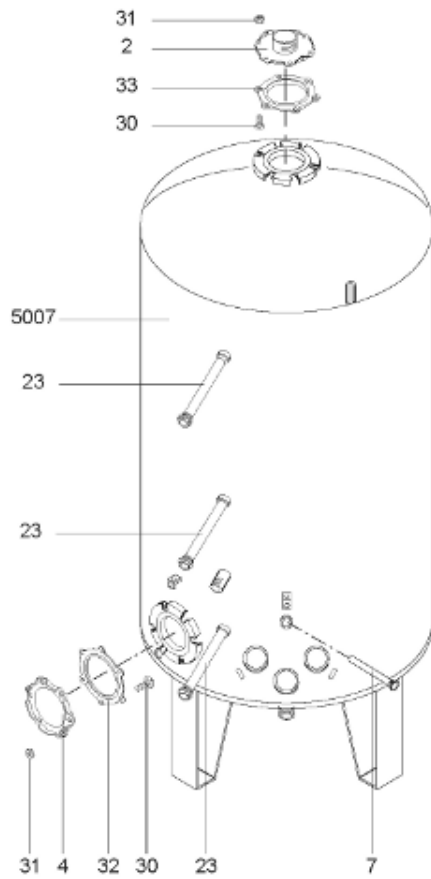

Pièces de rechange

14/03/2024

<i>Produit</i>	398219 - PERFO PLUS 1000 M0 Tole 13,5 KW - New
<i>Modèle</i>	> 300L STEATITE & BLINDEE
<i>Marque</i>	STYX
<i>Date</i>	01/10/2012

Table		PERFO. - MULTPUISSANCE - ABOND. - BAI							
Rep.	Référence	ALIAS	Désignation	Remplacé par	Date début	Date fin	Multiple de vente	Tarif Public Unitaire HT	
1	323507		RESISTANCE STEATITE 4500W L.770				1	€ 275,51	
2	336204		BRIDE 110 SUP.				1	€ 103,78	
3	61400305		THERMOSTAT GBE (Pochette)				1	€ 114,15	
4	923150		EMBASE D.110 AVEUGLE				1	€ 19,31	
5	343388		JOINT D: 70-58-2	60002720			1	€ 29,50	
7	338290		GAINÉ THERMOSTAT 1/2 L:350				1	€ 53,90	
8	345523		FOURREAU L.788				1	€ 306,98	
13	341286		CABLAGE PERFO PLUS				1	€ 193,43	
23	319524		ANODE D:21 L:598*				1	€ 49,49	
26	341277		BORNIER DE CONNEXION CABLE				1	€ 179,40	
30	918061		VIS M 10-32 TETE CARREE				1	€ 7,05	
31	918041		ECROU M 10				1	€ 3,84	
32	343356		JOINT TRAPPE VISITE A 6 TROUS				1	€ 19,20	
33	290139		JOINT DE BRIDE D.110 6 TROUS				1	€ 17,32	
40	337521		CAPOT				1	€ 117,26	
43	337555		MANCHETTE				1	€ 137,60	
5007	60002095		JAQUETTE TOLE - 1000L (343559)				1		