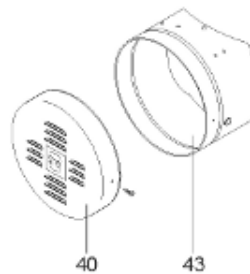

Pièces de rechange

14/03/2024

<i>Produit</i>	398219 - PERFO PLUS 1000 M0 Tole 13,5 KW - New
<i>Modèle</i>	> 300L STEATITE & BLINDEE
<i>Marque</i>	STYX
<i>Date</i>	01/10/2012

Table		PERFO. - MULTPUISSANCE - ABOND. - BAI							
Rep.	Référence	ALIAS	Désignation	Remplacé par	Date début	Date fin	Multiple de vente	Tarif Public Unitaire HT	
1	323507		RESISTANCE STEATITE 4500W L.770				1	€ 275,51	
2	336204		BRIDE 110 SUP.				1	€ 103,78	
3	61400305		THERMOSTAT GBE (Pochette)				1	€ 114,15	
4	923150		EMBASE D.110 AVEUGLE				1	€ 19,31	
5	343388		JOINT D: 70-58-2	60002720			1	€ 29,50	
7	338290		GAINÉ THERMOSTAT 1/2 L:350				1	€ 53,90	
8	345523		FOURREAU L.788				1	€ 306,98	
13	341286		CABLAGE PERFO PLUS				1	€ 193,43	
23	319524		ANODE D:21 L:598*				1	€ 49,49	
26	341277		BORNIER DE CONNEXION CABLE				1	€ 179,40	
30	918061		VIS M 10-32 TETE CARREE				1	€ 7,05	
31	918041		ECROU M 10				1	€ 3,84	
32	343356		JOINT TRAPPE VISITE A 6 TROUS				1	€ 19,20	
33	290139		JOINT DE BRIDE D.110 6 TROUS				1	€ 17,32	
40	337521		CAPOT				1	€ 117,26	
43	337555		MANCHETTE				1	€ 137,60	
5007	60002095		JAQUETTE TOLE - 1000L (343559)				1		