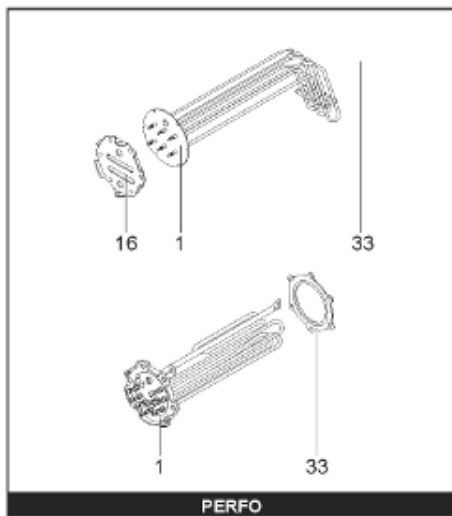

Pièces de rechange

14/03/2024

<i>Produit</i>	398219 - PERFO PLUS 1000 M0 Tole 13,5 KW - New
<i>Modèle</i>	> 300L STEATITE & BLINDEE
<i>Marque</i>	STYX
<i>Date</i>	01/10/2012

Table		PERFO. - MULTPUISSANCE - ABOND. - BAI							
Rep.	Référence	ALIAS	Désignation	Remplacé par	Date début	Date fin	Multiple de vente	Tarif Public Unitaire HT	
1	323507		RESISTANCE STEATITE 4500W L.770				1	€ 275,51	
2	336204		BRIDE 110 SUP.				1	€ 103,78	
3	61400305		THERMOSTAT GBE (Pochette)				1	€ 114,15	
4	923150		EMBASE D.110 AVEUGLE				1	€ 19,31	
5	343388		JOINT D: 70-58-2	60002720			1	€ 29,50	
7	338290		GAINÉ THERMOSTAT 1/2 L:350				1	€ 53,90	
8	345523		FOURREAU L.788				1	€ 306,98	
13	341286		CABLAGE PERFO PLUS				1	€ 193,43	
23	319524		ANODE D:21 L:598*				1	€ 49,49	
26	341277		BORNIER DE CONNEXION CABLE				1	€ 179,40	
30	918061		VIS M 10-32 TETE CARREE				1	€ 7,05	
31	918041		ECROU M 10				1	€ 3,84	
32	343356		JOINT TRAPPE VISITE A 6 TROUS				1	€ 19,20	
33	290139		JOINT DE BRIDE D.110 6 TROUS				1	€ 17,32	
40	337521		CAPOT				1	€ 117,26	
43	337555		MANCHETTE				1	€ 137,60	
5007	60002095		JAQUETTE TOLE - 1000L (343559)				1		