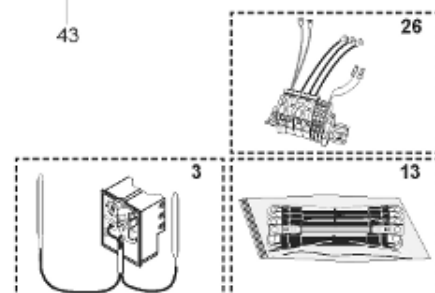

Pièces de rechange

14/03/2024

<i>Produit</i>	398219 - PERFO PLUS 1000 M0 Tole 13,5 KW - New
<i>Modèle</i>	> 300L STEATITE & BLINDEE
<i>Marque</i>	STYX
<i>Date</i>	01/10/2012

Table		PERFO. - MULTPUISSANCE - ABOND. - BAI							
Rep.	Référence	ALIAS	Désignation	Remplacé par	Date début	Date fin	Multiple de vente	Tarif Public Unitaire HT	
1	323507		RESISTANCE STEATITE 4500W L.770				1	€ 275,51	
2	336204		BRIDE 110 SUP.				1	€ 103,78	
3	61400305		THERMOSTAT GBE (Pochette)				1	€ 114,15	
4	923150		EMBASE D.110 AVEUGLE				1	€ 19,31	
5	343388		JOINT D: 70-58-2	60002720			1	€ 29,50	
7	338290		GAINÉ THERMOSTAT 1/2 L:350				1	€ 53,90	
8	345523		FOURREAU L.788				1	€ 306,98	
13	341286		CABLAGE PERFO PLUS				1	€ 193,43	
23	319524		ANODE D:21 L:598*				1	€ 49,49	
26	341277		BORNIER DE CONNEXION CABLE				1	€ 179,40	
30	918061		VIS M 10-32 TETE CARREE				1	€ 7,05	
31	918041		ECROU M 10				1	€ 3,84	
32	343356		JOINT TRAPPE VISITE A 6 TROUS				1	€ 19,20	
33	290139		JOINT DE BRIDE D.110 6 TROUS				1	€ 17,32	
40	337521		CAPOT				1	€ 117,26	
43	337555		MANCHETTE				1	€ 137,60	
5007	60002095		JAQUETTE TOLE - 1000L (343559)				1		