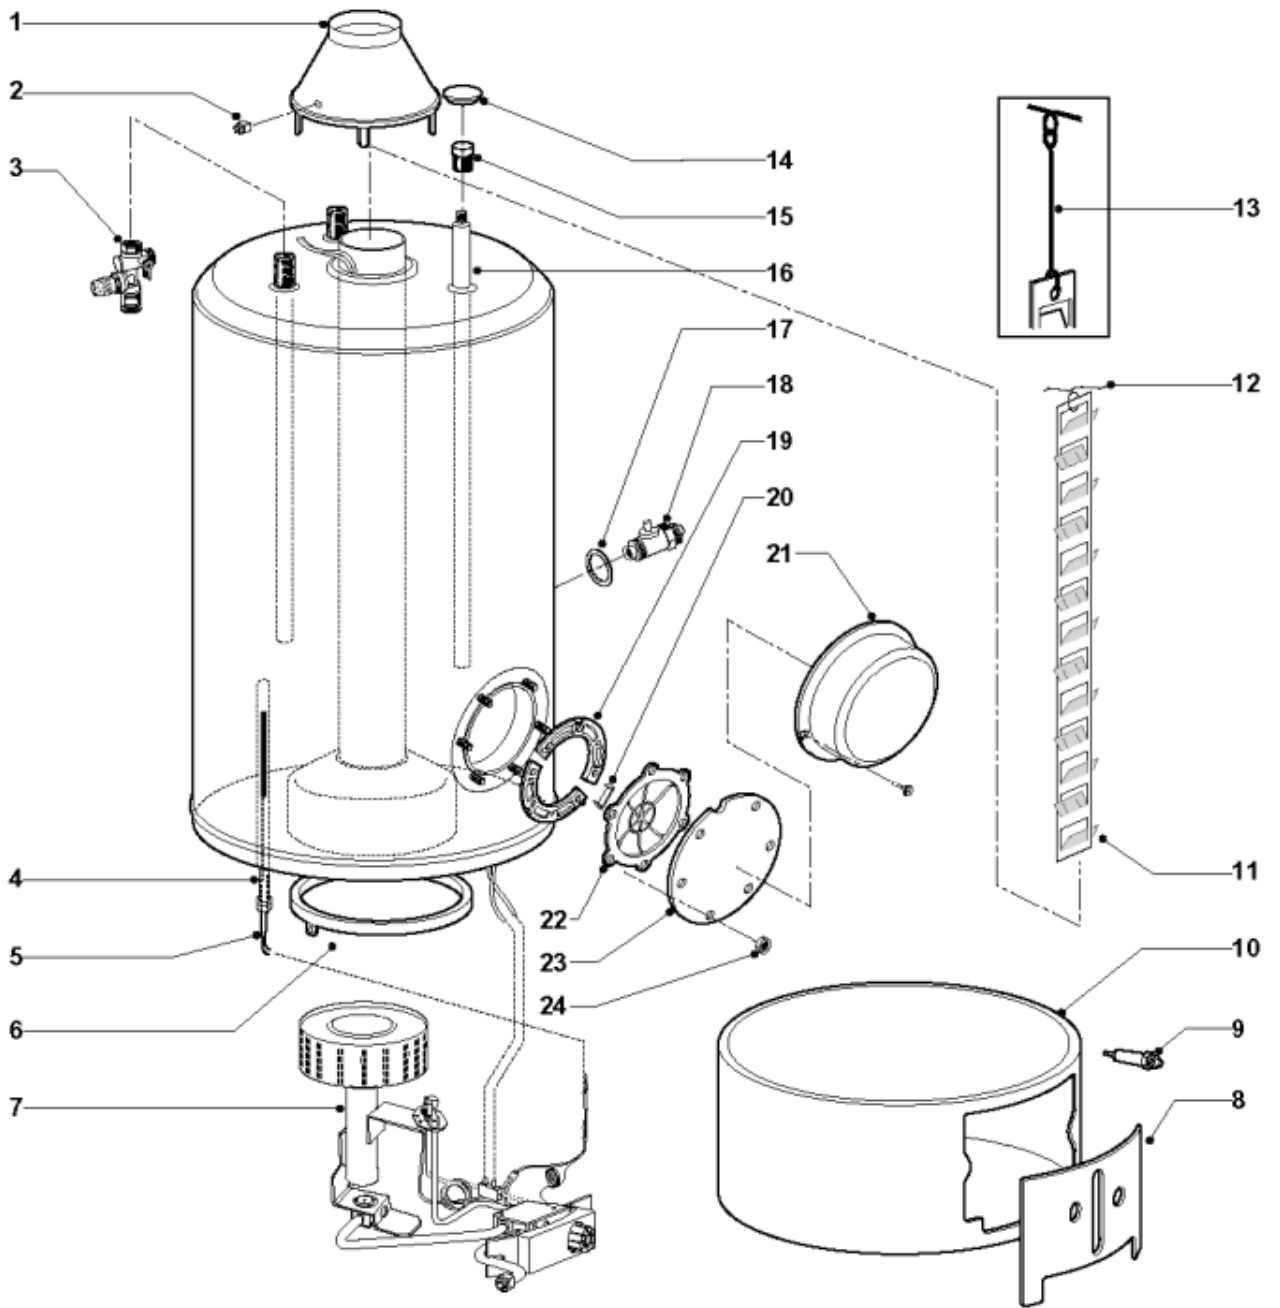

Pièces de rechange

22/04/2024

<i>Produit</i>	005718 - STYX TES T 20 - PROTECH
<i>Modèle</i>	TES
<i>Marque</i>	STYX
<i>Date</i>	14/07/2000

Table		TES T 12-16-20							
Rep.	Référence	ALIAS	Désignation	Remplacé par	Date début	Date fin	Multiple de vente	Tarif Public Unitaire HT	
1	289745		ANTIREFOULEUR				1	€ 73,00	
2	243071		SONDE SPOTT				1	€ 21,26	
3	230213		GROUPE DE SECURITE HYDRAULIQUE 3/4				1	€ 56,61	
4	123037		GAINE DE THERMOSTAT G3/4X530				1	€ 35,20	
5	243082		SONDE DE SURCHAUFFE				1	€ 44,93	
6	290919		RECUPERATEUR DE CONDENSAT				1	€ 27,35	
8	291405		PORTILLON DE VALVE GAZ	289252			1	€ 29,04	
9	200254		ALLUMEUR				1	€ 20,87	
10	289253		SOCLE				1		
11	289296		CHICANE				1	€ 60,08	
12	290450		RESSORT SUSPENSION CHICANE				1	€ 10,60	
13	290017		RALLONGE DE CHICANE				1	€ 7,52	
14	220591		CACHE PLASTIQUE				1		
15	230511		BOUCHON D'ANODE D.8 3/4M	230514			1	€ 14,45	
16	291087		ANODE D:21,3 L:1000 M8				1	€ 30,20	
17	290128		JOINT				10	€ 5,58	
18	230302		ROBINET DE VIDANGE				1	€ 21,84	
19	289421		CONTRE BRIDE + 3 VIS				1		
20	242026		RESSORT				1		
21	220176		CAPOT PLASTIQUE DE TRAPPE				1		
22	343356		JOINT TRAPPE VISITE A 6 TROUS				1	€ 19,20	
301	289020		INJECTEUR BRULEUR				5	€ 11,13	
301	290954		INJECTEUR BRULEUR				5	€ 9,67	
302	122459		TUBE VALVE GAZ / BRULEUR				1	€ 25,53	
303	240151		ECROU DE BLOCAGE				5	€ 5,86	
304	200252		CABLAGE ELECTRODE ALLUMAGE				1	€ 7,72	
305	230772		TUBE ALIMENTATION GAZ				1	€ 29,20	
306	220716		SUPPORT VALVE GAZ				1	€ 14,29	
307	107825		VALVE DE REGULATION GAZ /				1	€ 255,68	
308	122251		TUBE LIAISON VALVE GAZ VEIL.				1	€ 8,92	
309	200169		THERMOCOUPLE A INTERRUPTION	65103126			1	€ 21,22	
310	200253		ELECTRODE ALLUMAGE				1	€ 13,68	
311	290727		INJECTEUR DE VEILLEUSE				5	€ 4,76	
312	290628		BRULEUR VEILLEUSE				1	€ 33,72	
313	290626		BRULEUR PRINCIPAL				1	€ 72,65	