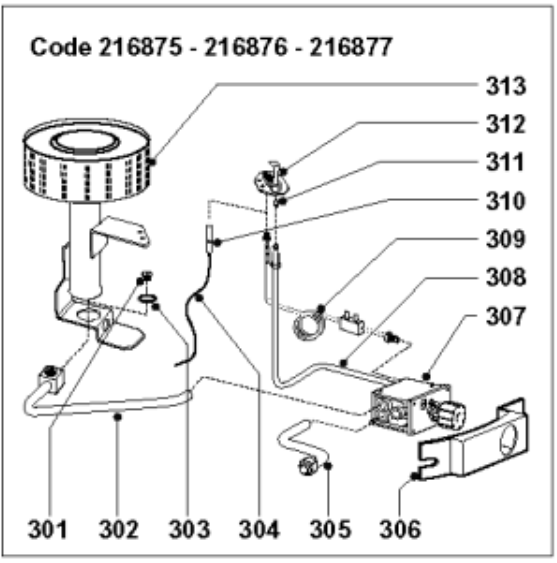

Pièces de rechange

22/04/2024

<i>Produit</i>	005718 - STYX TES T 20 - PROTECH
<i>Modèle</i>	TES
<i>Marque</i>	STYX
<i>Date</i>	14/07/2000

Table		TES T 12-16-20							
Rep.	Référence	ALIAS	Désignation	Remplacé par	Date début	Date fin	Multiple de vente	Tarif Public Unitaire HT	
1	289745		ANTIREFOULEUR				1	€ 73,00	
2	243071		SONDE SPOTT				1	€ 21,26	
3	230213		GROUPE DE SECURITE HYDRAULIQUE 3/4				1	€ 56,61	
4	123037		GAINE DE THERMOSTAT G3/4X530				1	€ 35,20	
5	243082		SONDE DE SURCHAUFFE				1	€ 44,93	
6	290919		RECUPERATEUR DE CONDENSAT				1	€ 27,35	
8	291405		PORTILLON DE VALVE GAZ	289252			1	€ 29,04	
9	200254		ALLUMEUR				1	€ 20,87	
10	289253		SOCLE				1		
11	289296		CHICANE				1	€ 60,08	
12	290450		RESSORT SUSPENSION CHICANE				1	€ 10,60	
13	290017		RALLONGE DE CHICANE				1	€ 7,52	
14	220591		CACHE PLASTIQUE				1		
15	230511		BOUCHON D'ANODE D.8 3/4M	230514			1	€ 14,45	
16	291087		ANODE D:21,3 L:1000 M8				1	€ 30,20	
17	290128		JOINT				10	€ 5,58	
18	230302		ROBINET DE VIDANGE				1	€ 21,84	
19	289421		CONTRE BRIDE + 3 VIS				1		
20	242026		RESSORT				1		
21	220176		CAPOT PLASTIQUE DE TRAPPE				1		
22	343356		JOINT TRAPPE VISITE A 6 TROUS				1	€ 19,20	
301	289020		INJECTEUR BRULEUR				5	€ 11,13	
301	290954		INJECTEUR BRULEUR				5	€ 9,67	
302	122459		TUBE VALVE GAZ / BRULEUR				1	€ 25,53	
303	240151		ECROU DE BLOCAGE				5	€ 5,86	
304	200252		CABLAGE ELECTRODE ALLUMAGE				1	€ 7,72	
305	230772		TUBE ALIMENTATION GAZ				1	€ 29,20	
306	220716		SUPPORT VALVE GAZ				1	€ 14,29	
307	107825		VALVE DE REGULATION GAZ /				1	€ 255,68	
308	122251		TUBE LIAISON VALVE GAZ VEIL.				1	€ 8,92	
309	200169		THERMOCOUPLE A INTERRUPTION	65103126			1	€ 21,22	
310	200253		ELECTRODE ALLUMAGE				1	€ 13,68	
311	290727		INJECTEUR DE VEILLEUSE				5	€ 4,76	
312	290628		BRULEUR VEILLEUSE				1	€ 33,72	
313	290626		BRULEUR PRINCIPAL				1	€ 72,65	