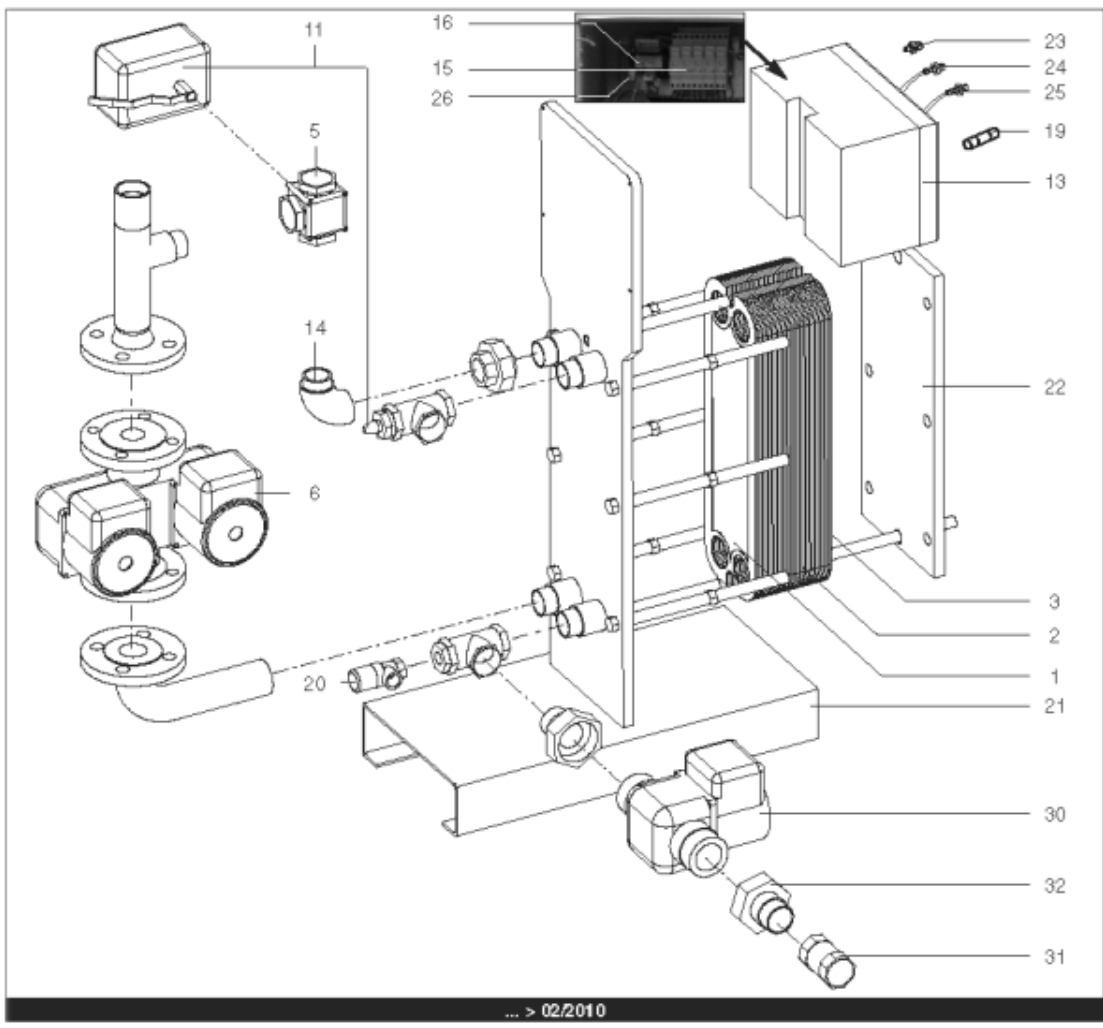

Pièces de rechange

17/04/2024

<i>Produit</i>	3080025 - Hydra 470 ID
<i>Modèle</i>	HYDRA
<i>Marque</i>	STYX
<i>Date</i>	21/06/2012

Table		HYDRA 01/2005 > ...							
Rep.	Référence	ALIAS	Désignation	Remplacé par	Date début	Date fin	Multiple de vente	Tarif Public Unitaire HT	
1	61400975		PLAQUE INOX 4 OUVERTURES 45.5X14.2 cm				1	€ 369,15	
2	61400974		PLAQUE INOX INTERMEDIAIRE 45.5X14.2 cm				1	€ 431,03	
3	61400976		PLAQUE INOX PLEINE 45.5X14.2 cm				1	€ 376,30	
5	61400981		VANNE 3 VOIES LAITON DN32 11/4 (ESBE)			03/10	1	€ 341,88	
5	60001184		VANNE 3 VOIES LAITON PN10 VXG32		03/10		1	€ 337,74	
6	61400980		POMPE DOUBLE DE 250 > 600KW				1	€ 3 442,29	
11	61400983		SERVOMOTEUR REGULATEUR (ESBE)			03/10	1	€ 2 790,57	
11	60001185		SERVOMOTEUR REGULATEUR SQS659	60003252	03/10		1	€ 787,03	
13	60001186		COFFRET ELECTRIQUE 240V (SIEMENS)		03/10		1	€ 3 346,26	
13	61400973		COFFRET ELECTRIQUE 240V HYDRA 1			03/10	1	€ 1 625,96	
14	61400982		COUDE UNION PRIMAIRE				1	€ 173,08	
15	60001193		PORTE FUSIBLE				1	€ 26,78	
16	60001655		TRANSFORMATEUR 220/24V 25VA				1	€ 212,56	
19	60001656		FUSIBLE 1A 10X38 AM				1	€ 8,58	
19	60001657		FUSIBLE 2A gG 10X38				1	€ 8,58	
19	60001658		FUSIBLE 500mA 5X20				1	€ 7,86	
20	61400984		SOUPAPE DE SECURITE 7 BARS				1	€ 165,12	
21	61400988		SUPPORT GAUCHE				1	€ 1 107,89	
22	61400989		SUPPORT DROIT				1	€ 192,92	
23	60000479		BOUTON POUSSOIR				1	€ 41,77	
24	60000480		VOYANT ROUGE				1	€ 68,61	
25	60000481		VOYANT VERT				1	€ 67,26	
26	60001659		RELAIS RCL 424730 220V 2RT				1	€ 23,38	