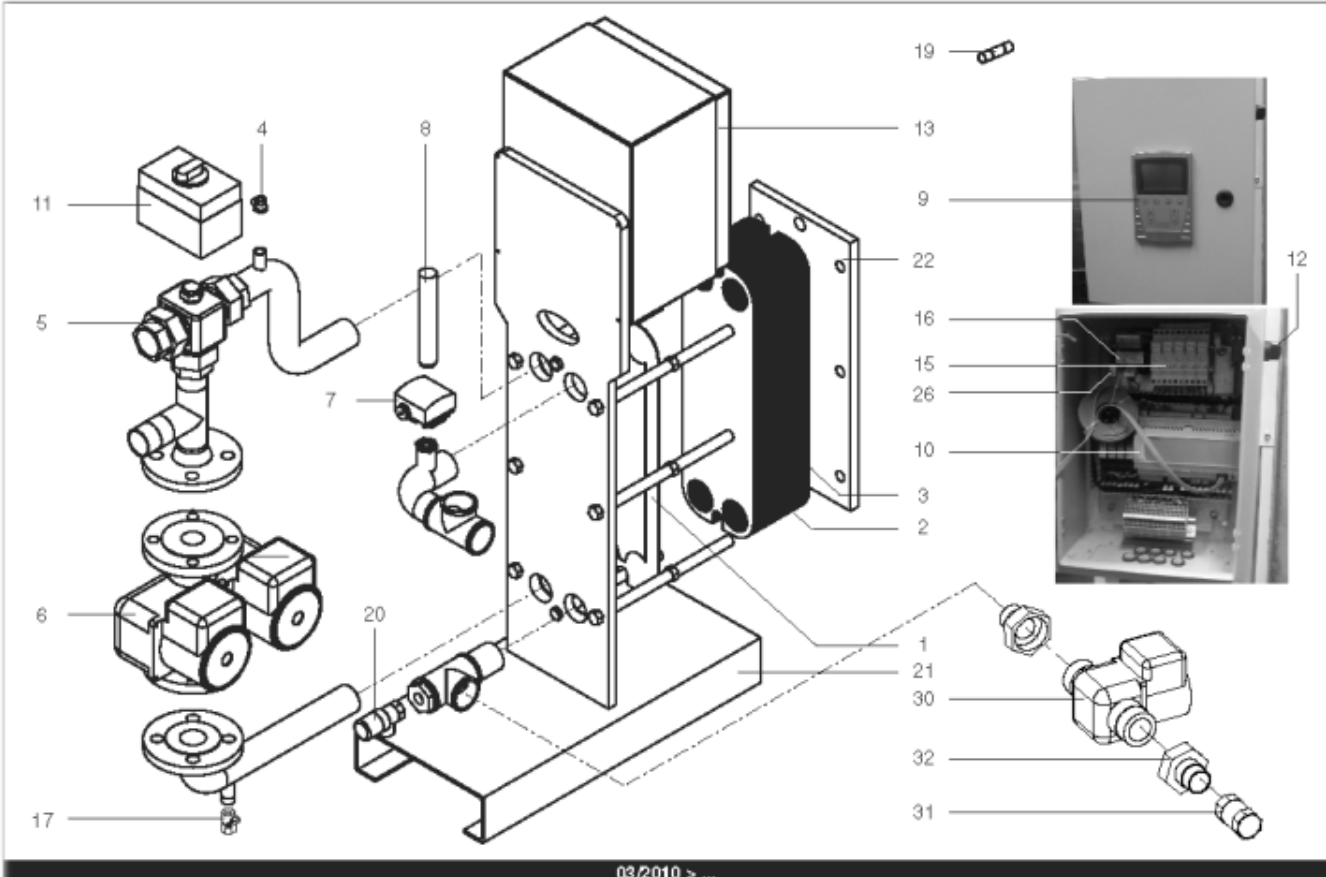

Pièces de rechange

17/04/2024

<i>Produit</i>	3080025 - Hydra 470 ID
<i>Modèle</i>	HYDRA
<i>Marque</i>	STYX
<i>Date</i>	21/06/2012

Table		HYDRA 01/2005 > ...							
Rep.	Référence	ALIAS	Désignation	Remplacé par	Date début	Date fin	Multiple de vente	Tarif Public Unitaire HT	
1	61400975		PLAQUE INOX 4 OUVERTURES 45.5X14.2 cm				1	€ 369,15	
2	61400974		PLAQUE INOX INTERMEDIAIRE 45.5X14.2 cm				1	€ 431,03	
3	61400976		PLAQUE INOX PLEINE 45.5X14.2 cm				1	€ 376,30	
5	61400981		VANNE 3 VOIES LAITON DN32 11/4 (ESBE)			03/10	1	€ 341,88	
5	60001184		VANNE 3 VOIES LAITON PN10 VXG32		03/10		1	€ 337,74	
6	61400980		POMPE DOUBLE DE 250 > 600KW				1	€ 3 442,29	
11	61400983		SERVOMOTEUR REGULATEUR (ESBE)			03/10	1	€ 2 790,57	
11	60001185		SERVOMOTEUR REGULATEUR SQS659	60003252	03/10		1	€ 787,03	
13	60001186		COFFRET ELECTRIQUE 240V (SIEMENS)		03/10		1	€ 3 346,26	
13	61400973		COFFRET ELECTRIQUE 240V HYDRA 1			03/10	1	€ 1 625,96	
14	61400982		COUDE UNION PRIMAIRE				1	€ 173,08	
15	60001193		PORTE FUSIBLE				1	€ 26,78	
16	60001655		TRANSFORMATEUR 220/24V 25VA				1	€ 212,56	
19	60001656		FUSIBLE 1A 10X38 AM				1	€ 8,58	
19	60001657		FUSIBLE 2A gG 10X38				1	€ 8,58	
19	60001658		FUSIBLE 500mA 5X20				1	€ 7,86	
20	61400984		SOUPAPE DE SECURITE 7 BARS				1	€ 165,12	
21	61400988		SUPPORT GAUCHE				1	€ 1 107,89	
22	61400989		SUPPORT DROIT				1	€ 192,92	
23	60000479		BOUTON POUSSOIR				1	€ 41,77	
24	60000480		VOYANT ROUGE				1	€ 68,61	
25	60000481		VOYANT VERT				1	€ 67,26	
26	60001659		RELAIS RCL 424730 220V 2RT				1	€ 23,38	