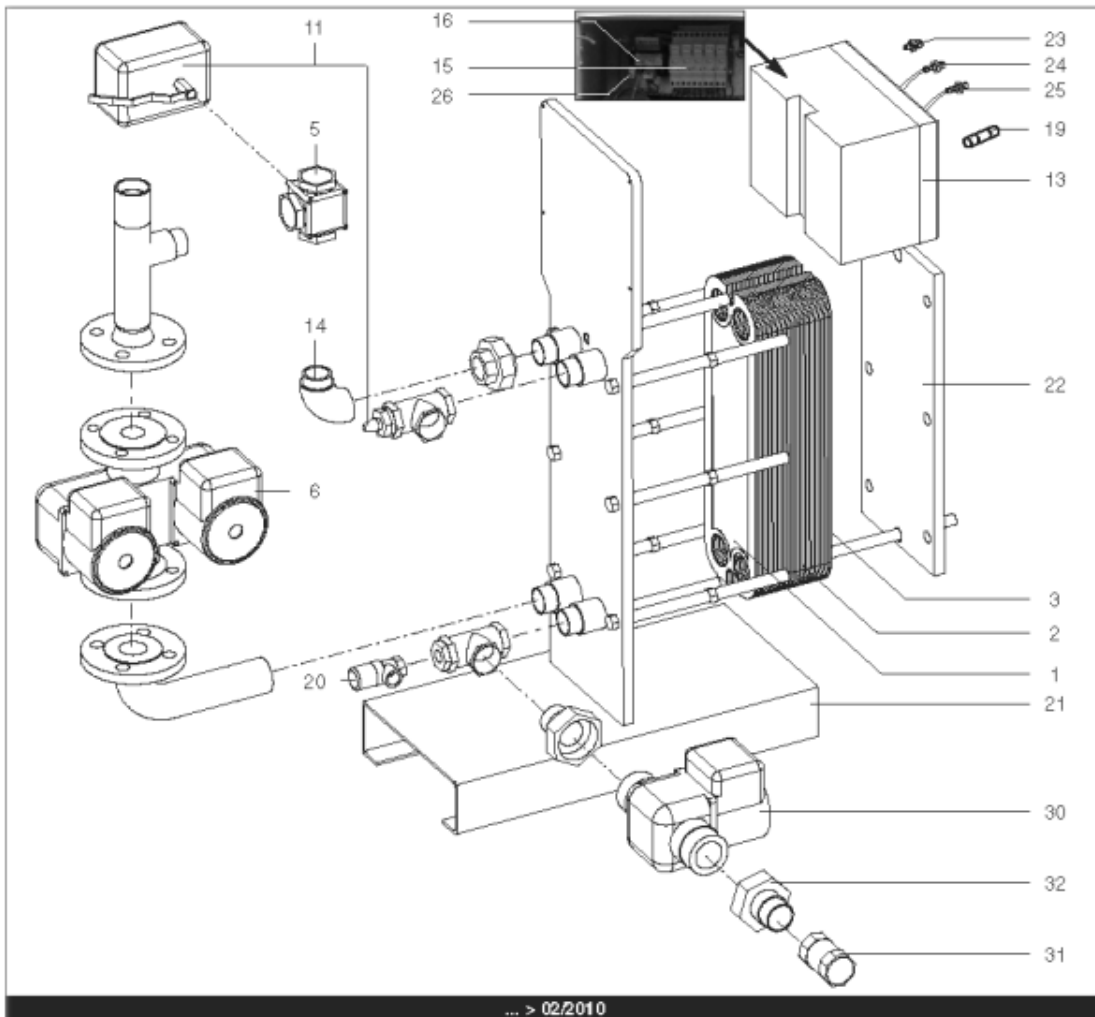

Pièces de rechange

18/04/2024

<i>Produit</i>	3083041 - HYDRA B 600 IS
<i>Modèle</i>	HYDRA
<i>Marque</i>	STYX
<i>Date</i>	21/06/2012

Table		HYDRA 01/2005 > ...							
Rep.	Référence	ALIAS	Désignation	Remplacé par	Date début	Date fin	Multiple de vente	Tarif Public Unitaire HT	
1	61400975		PLAQUE INOX 4 OUVERTURES 45.5X14.2 cm				1	€ 369,15	
2	61400974		PLAQUE INOX INTERMEDIAIRE 45.5X14.2 cm				1	€ 431,03	
3	61400976		PLAQUE INOX PLEINE 45.5X14.2 cm				1	€ 376,30	
4	60001187		PURGEUR A POINTEAU (12/17)				1	€ 7,65	
5	60001184		VANNE 3 VOIES LAITON PN10 VXG32		03/10		1	€ 337,74	
6	61400978		POMPE SIMPLE DE 250 > 600KW				1	€ 1 862,82	
7	60001188		SONDE APPLIQUE				1	€ 129,13	
8	60001189		THERMOMETRE				1	€ 75,47	
9	60001190		BOITIER DE COMMANDE SIEMENS				1	€ 1 469,38	
10	60001191		REGULATEUR SAPHIR 21E/S				1	€ 1 581,78	
11	60001185		SERVOMOTEUR REGULATEUR SQS659	60003252	03/10		1	€ 787,03	
12	60001192		BOUTON NOIR				1	€ 32,12	
13	60001186		COFFRET ELECTRIQUE 240V (SIEMENS)		03/10		1	€ 3 346,26	
14	61400982		COUDE UNION PRIMAIRE				1	€ 173,08	
15	60001193		PORTE FUSIBLE				1	€ 26,78	
16	60001655		TRANSFORMATEUR 220/24V 25VA				1	€ 212,56	
17	60001660		ROBINET EAU BS D:8/13 MANETTE PAPILLON				1	€ 10,52	
19	60001656		FUSIBLE 1A 10X38 AM				1	€ 8,58	
19	60001657		FUSIBLE 2A gG 10X38				1	€ 8,58	
19	60001658		FUSIBLE 500mA 5X20				1	€ 7,86	
20	61400984		SOUPAPE DE SECURITE 7 BARS				1	€ 165,12	
21	61400988		SUPPORT GAUCHE				1	€ 1 107,89	
22	61400989		SUPPORT DROIT				1	€ 192,92	
23	60000479		BOUTON POUSSOIR				1	€ 41,77	
24	60000480		VOYANT ROUGE				1	€ 68,61	
25	60000481		VOYANT VERT				1	€ 67,26	
26	60001659		RELAIS RCL 424730 220V 2RT				1	€ 23,38	