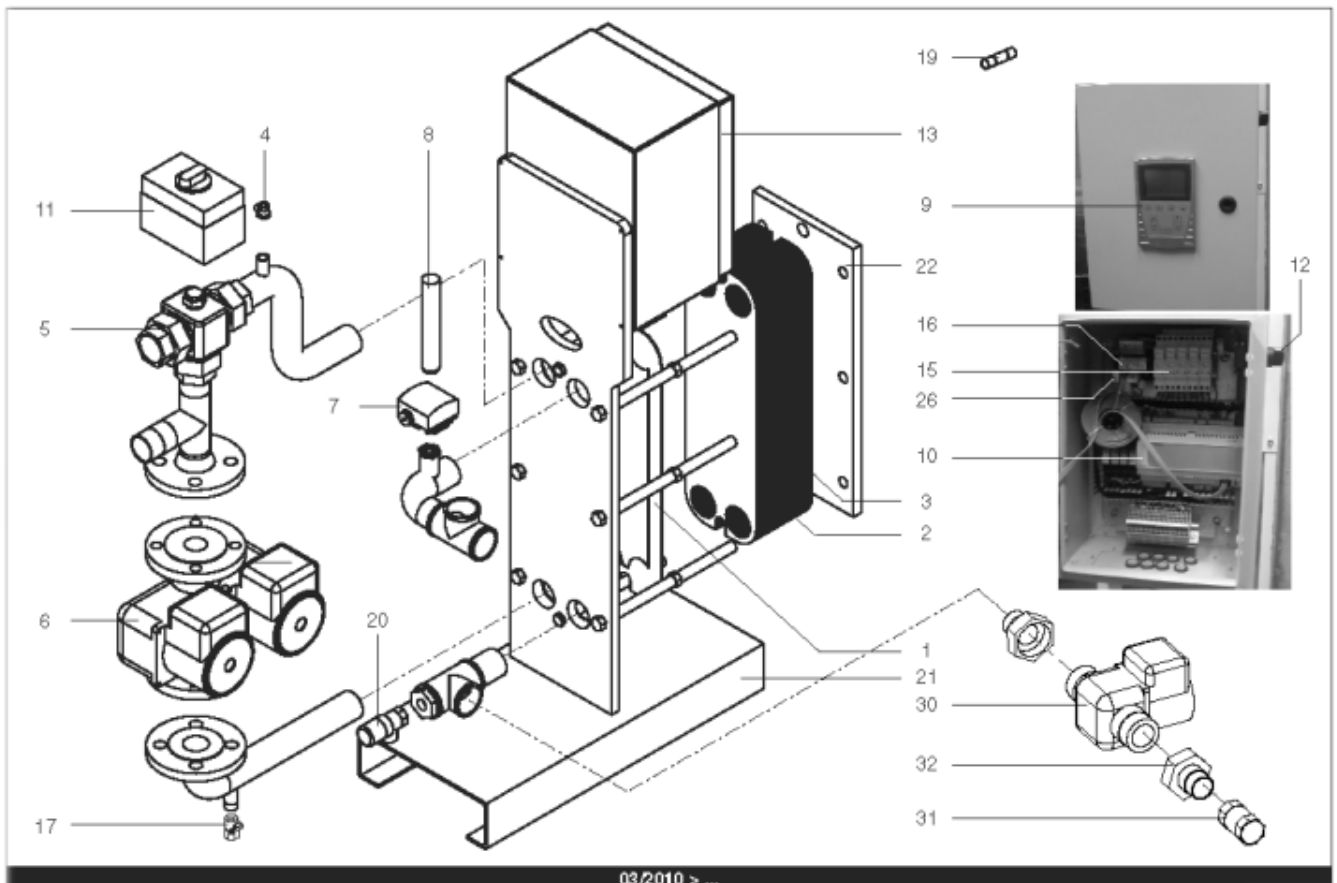

Pièces de rechange

18/04/2024

<i>Produit</i>	3083041 - HYDRA B 600 IS
<i>Modèle</i>	HYDRA
<i>Marque</i>	STYX
<i>Date</i>	21/06/2012

Table		HYDRA 01/2005 > ...							
Rep.	Référence	ALIAS	Désignation	Remplacé par	Date début	Date fin	Multiple de vente	Tarif Public Unitaire HT	
1	61400975		PLAQUE INOX 4 OUVERTURES 45.5X14.2 cm				1	€ 369,15	
2	61400974		PLAQUE INOX INTERMEDIAIRE 45.5X14.2 cm				1	€ 431,03	
3	61400976		PLAQUE INOX PLEINE 45.5X14.2 cm				1	€ 376,30	
4	60001187		PURGEUR A POINTEAU (12/17)				1	€ 7,65	
5	60001184		VANNE 3 VOIES LAITON PN10 VXG32		03/10		1	€ 337,74	
6	61400978		POMPE SIMPLE DE 250 > 600KW				1	€ 1 862,82	
7	60001188		SONDE APPLIQUE				1	€ 129,13	
8	60001189		THERMOMETRE				1	€ 75,47	
9	60001190		BOITIER DE COMMANDE SIEMENS				1	€ 1 469,38	
10	60001191		REGULATEUR SAPHIR 21E/S				1	€ 1 581,78	
11	60001185		SERVOMOTEUR REGULATEUR SQS659	60003252	03/10		1	€ 787,03	
12	60001192		BOUTON NOIR				1	€ 32,12	
13	60001186		COFFRET ELECTRIQUE 240V (SIEMENS)		03/10		1	€ 3 346,26	
14	61400982		COUDE UNION PRIMAIRE				1	€ 173,08	
15	60001193		PORTE FUSIBLE				1	€ 26,78	
16	60001655		TRANSFORMATEUR 220/24V 25VA				1	€ 212,56	
17	60001660		ROBINET EAU BS D:8/13 MANETTE PAPILLON				1	€ 10,52	
19	60001656		FUSIBLE 1A 10X38 AM				1	€ 8,58	
19	60001657		FUSIBLE 2A gG 10X38				1	€ 8,58	
19	60001658		FUSIBLE 500mA 5X20				1	€ 7,86	
20	61400984		SOUPAPE DE SECURITE 7 BARS				1	€ 165,12	
21	61400988		SUPPORT GAUCHE				1	€ 1 107,89	
22	61400989		SUPPORT DROIT				1	€ 192,92	
23	60000479		BOUTON POUSSOIR				1	€ 41,77	
24	60000480		VOYANT ROUGE				1	€ 68,61	
25	60000481		VOYANT VERT				1	€ 67,26	
26	60001659		RELAIS RCL 424730 220V 2RT				1	€ 23,38	