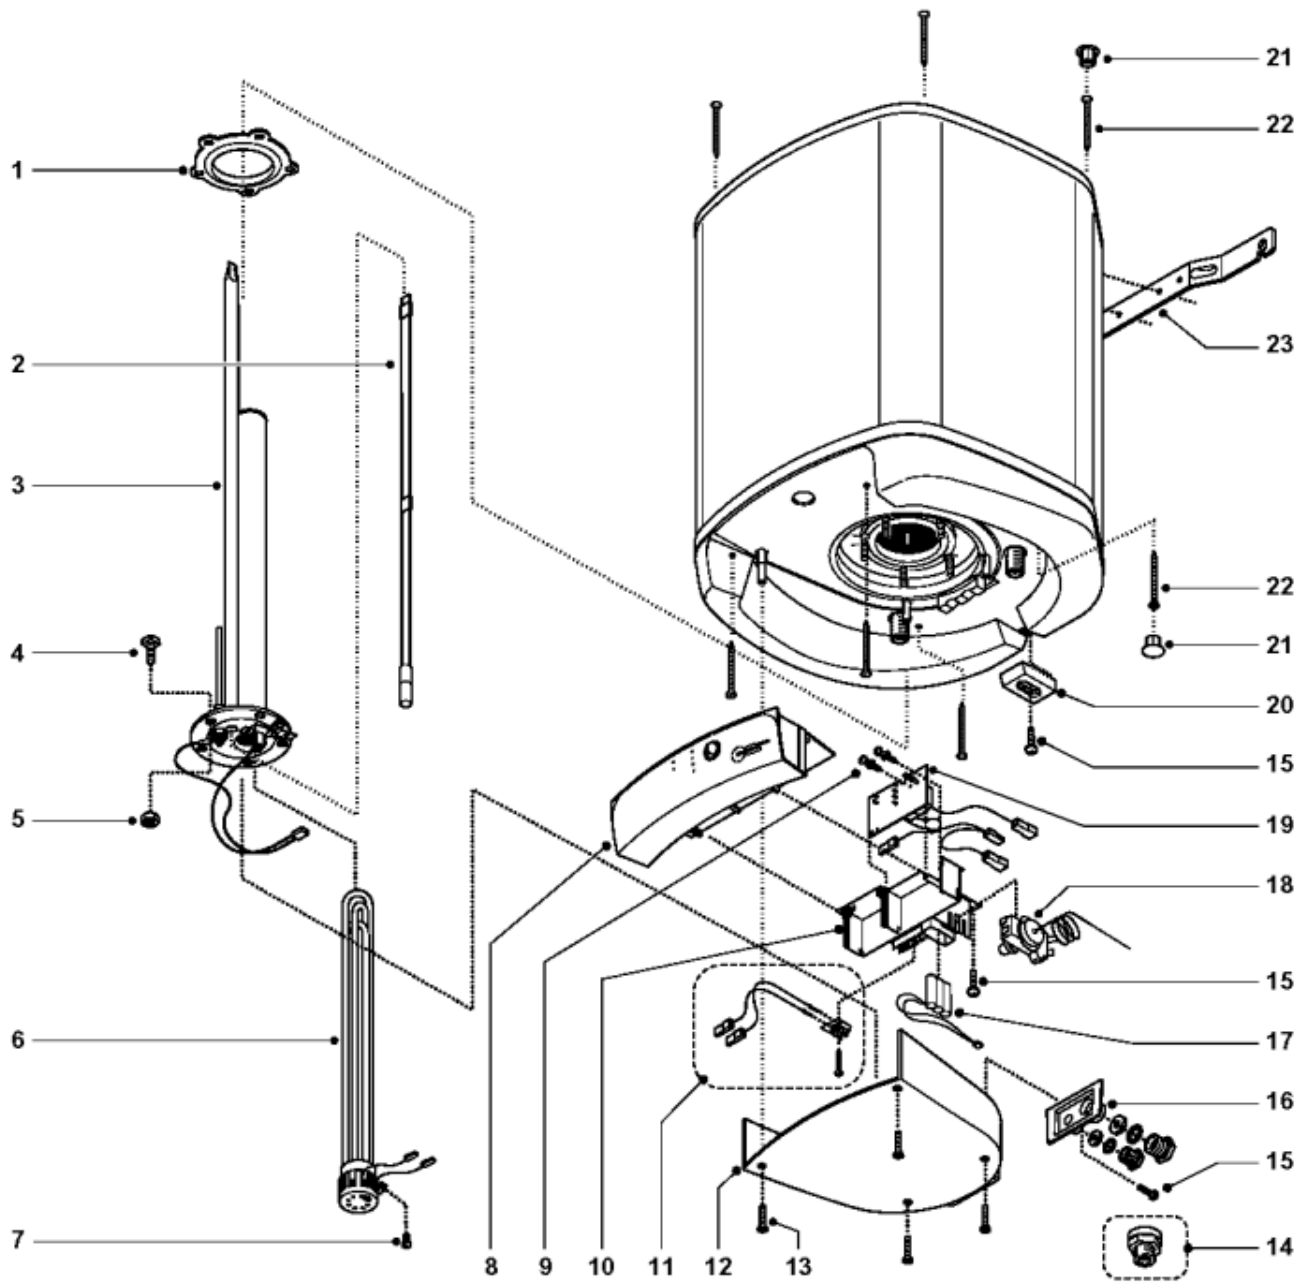

Pièces de rechange

19/03/2024

<i>Produit</i>	893016 - top line 75 styx
<i>Modèle</i>	75-80L VERTICAL RESIST. A SEC
<i>Marque</i>	STYX
<i>Date</i>	21/03/2001

Table		TOP LINE 75/100 STYX							
Rep.	Référence	ALIAS	Désignation	Remplacé par	Date début	Date fin	Multiple de vente	Tarif Public Unitaire HT	
1	924001		JOINT BRIDE Ø 75 - 5 TROUS	60003308			1	€ 10,21	
2	925364		SONDE ELECTRONIQUE 75L				1		
4	918001		VIS M8X25				1	€ 1,86	
5	918004		ECROU FIXATION EMBASE M8				1	€ 4,18	
6	819307		RESISTANCE A SEC 2000W 230V D.40 L.47	819306-01			1	€ 92,86	
7	918095		VIS M 5-10				1	€ 0,52	
8	935352		TABEAU DE COMMANDE				1		
10	926319		SUPPORT COMPOSANTS ELECTRONIQUES				1		
12	926331		CAPOT				1	€ 17,64	
13	918120		VIS SW 4X18.5				1		
14	926195		RACCORDS DIELECTRI. 3/4-75 A 300L KIT	65118634			1	€ 15,43	
15	918121		VIS SW4X16				1		
16	926071		SUPPORT PRESSE ETOUPE MONTE				1	€ 31,86	
17	925340		BATTERIE 3X1,2V 1300 MAH	65101723			1	€ 68,56	
18	921053		THERMOSTAT SECURITE A BULBE				1	€ 42,20	
19	925347		CIRCUIT IMPRIME /				1	€ 181,27	
20	993161		APPUI MURAL PLASTIC				1	€ 5,90	
21	570343		CAPUCHON D.10 POUR VIS				1		
22	918119		VIS D: 4-60				1		
23	912010		PATTE MURALE				1	€ 24,08	
100	926343		BOUTON DE REGLAGE				1		
101	935354		JOINT O RING EPDM 9X1,5				1		
102	926344		AXE POTENTIOMETRE				1		
103	935348		CABLAGE COMPLET				1	€ 189,18	