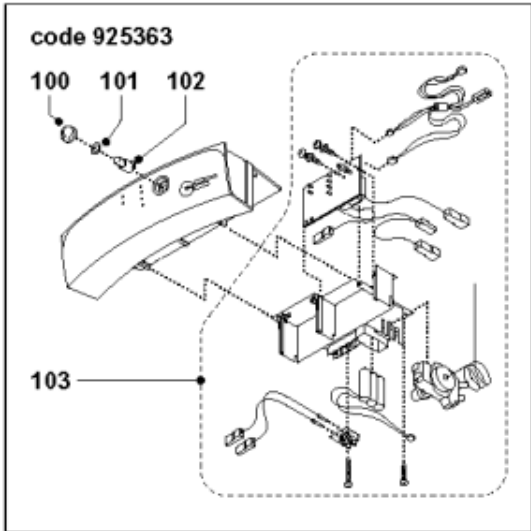

Pièces de rechange

19/03/2024

<i>Produit</i>	893016 - top line 75 styx
<i>Modèle</i>	75-80L VERTICAL RESIST. A SEC
<i>Marque</i>	STYX
<i>Date</i>	21/03/2001

Table		TOP LINE 75/100 STYX							
Rep.	Référence	ALIAS	Désignation	Remplacé par	Date début	Date fin	Multiple de vente	Tarif Public Unitaire HT	
1	924001		JOINT BRIDE Ø 75 - 5 TROUS	60003308			1	€ 10,21	
2	925364		SONDE ELECTRONIQUE 75L				1		
4	918001		VIS M8X25				1	€ 1,86	
5	918004		ECROU FIXATION EMBASE M8				1	€ 4,18	
6	819307		RESISTANCE A SEC 2000W 230V D.40 L.47	819306-01			1	€ 92,86	
7	918095		VIS M 5-10				1	€ 0,52	
8	935352		TABEAU DE COMMANDE				1		
10	926319		SUPPORT COMPOSANTS ELECTRONIQUES				1		
12	926331		CAPOT				1	€ 17,64	
13	918120		VIS SW 4X18.5				1		
14	926195		RACCORDS DIELECTRI. 3/4-75 A 300L KIT	65118634			1	€ 15,43	
15	918121		VIS SW4X16				1		
16	926071		SUPPORT PRESSE ETOUPE MONTE				1	€ 31,86	
17	925340		BATTERIE 3X1,2V 1300 MAH	65101723			1	€ 68,56	
18	921053		THERMOSTAT SECURITE A BULBE				1	€ 42,20	
19	925347		CIRCUIT IMPRIME /				1	€ 181,27	
20	993161		APPUI MURAL PLASTIC				1	€ 5,90	
21	570343		CAPUCHON D.10 POUR VIS				1		
22	918119		VIS D: 4-60				1		
23	912010		PATTE MURALE				1	€ 24,08	
100	926343		BOUTON DE REGLAGE				1		
101	935354		JOINT O RING EPDM 9X1,5				1		
102	926344		AXE POTENTIOMETRE				1		
103	935348		CABLAGE COMPLET				1	€ 189,18	