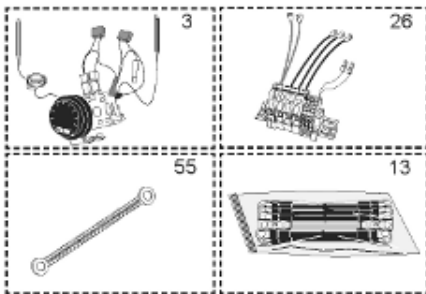

Pièces de rechange

13/03/2024

<i>Produit</i>	398500 - O'BIO STOCKAGE 2000 M1
<i>Modèle</i>	> 300L STEATITE & BLINDEE
<i>Marque</i>	STYX
<i>Date</i>	01/10/2012

PERFO+

PERFO

RECHAUFFEUR 1m²

RECHAUFFEUR 3m²

ABOND

Table		O'BIO							
Rep.	Référence	ALIAS	Désignation	Remplacé par	Date début	Date fin	Multiple de vente	Tarif Public Unitaire HT	
2	336204		BRIDE 110 SUP.				1	€ 103,78	
4	61400355		KIT CONTRE BRIDE D:486 ABOND.				1	€ 921,42	
7	338290		GAINÉ THERMOSTAT 1/2 L:350				1	€ 53,90	
28	61400367		VIS / CONTRE BRIDE D:486				1	€ 165,69	
30	918061		VIS M 10-32 TETE CARREE				1	€ 7,05	
31	918041		ECROU M 10				1	€ 3,84	
32	61400301		KIT JOINT PLAT ENS. D.486				1	€ 571,72	
33	924002		JOINT D'EMBASE D170X105X5 TK150 6 TR	00503319			1	€ 17,46	
34	61400351		KIT JOINT TORIQUE D:486				1	€ 150,69	
36	61400311		BOITIER ELECTRIQUE PROTECH/				1	€ 272,65	
37	340407		ANODE A COURANT GRAVE PROTECH				1	€ 32,52	
40	337957		CAPOT D:560				1	€ 115,42	
43	337967		MANCHETTE D.560 MM				1	€ 140,89	
51	60001572		PIED (1500-->3000L)				1	€ 293,58	
5007	60002100		JAQUETTE M1 - 2000L (44305800)				1		