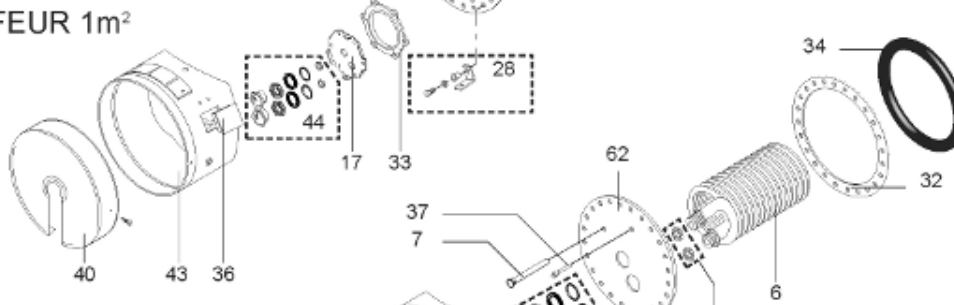

Pièces de rechange

13/03/2024

<i>Produit</i>	398500 - O'BIO STOCKAGE 2000 M1
<i>Modèle</i>	> 300L STEATITE & BLINDEE
<i>Marque</i>	STYX
<i>Date</i>	01/10/2012

PERFO+

PERFO

RECHAUFFEUR 1m²

RECHAUFFEUR 3m²

ABOND

Table		O'BIO							
Rep.	Référence	ALIAS	Désignation	Remplacé par	Date début	Date fin	Multiple de vente	Tarif Public Unitaire HT	
2	336204		BRIDE 110 SUP.				1	€ 103,78	
4	61400355		KIT CONTRE BRIDE D:486 ABOND.				1	€ 921,42	
7	338290		GAINÉ THERMOSTAT 1/2 L:350				1	€ 53,90	
28	61400367		VIS / CONTRE BRIDE D:486				1	€ 165,69	
30	918061		VIS M 10-32 TETE CARREE				1	€ 7,05	
31	918041		ECROU M 10				1	€ 3,84	
32	61400301		KIT JOINT PLAT ENS. D.486				1	€ 571,72	
33	924002		JOINT D'EMBASE D170X105X5 TK150 6 TR	00503319			1	€ 17,46	
34	61400351		KIT JOINT TORIQUE D:486				1	€ 150,69	
36	61400311		BOITIER ELECTRIQUE PROTECH/				1	€ 272,65	
37	340407		ANODE A COURANT GRAVE PROTECH				1	€ 32,52	
40	337957		CAPOT D:560				1	€ 115,42	
43	337967		MANCHETTE D.560 MM				1	€ 140,89	
51	60001572		PIED (1500-->3000L)				1	€ 293,58	
5007	60002100		JAQUETTE M1 - 2000L (44305800)				1		