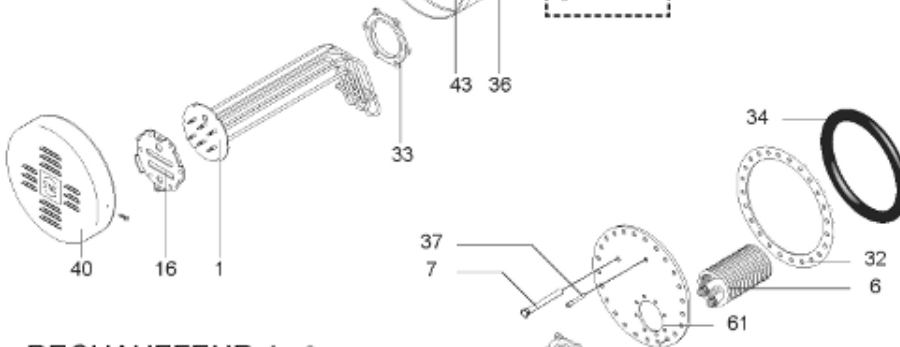

Pièces de rechange

13/03/2024

<i>Produit</i>	398500 - O'BIO STOCKAGE 2000 M1
<i>Modèle</i>	> 300L STEATITE & BLINDEE
<i>Marque</i>	STYX
<i>Date</i>	01/10/2012

PERFO+

PERFO

RECHAUFFEUR 1m²

RECHAUFFEUR 3m²

ABOND

Table		O'BIO							
Rep.	Référence	ALIAS	Désignation	Remplacé par	Date début	Date fin	Multiple de vente	Tarif Public Unitaire HT	
2	336204		BRIDE 110 SUP.				1	€ 103,78	
4	61400355		KIT CONTRE BRIDE D:486 ABOND.				1	€ 921,42	
7	338290		GAINÉ THERMOSTAT 1/2 L:350				1	€ 53,90	
28	61400367		VIS / CONTRE BRIDE D:486				1	€ 165,69	
30	918061		VIS M 10-32 TETE CARREE				1	€ 7,05	
31	918041		ECROU M 10				1	€ 3,84	
32	61400301		KIT JOINT PLAT ENS. D.486				1	€ 571,72	
33	924002		JOINT D'EMBASE D170X105X5 TK150 6 TR	00503319			1	€ 17,46	
34	61400351		KIT JOINT TORIQUE D:486				1	€ 150,69	
36	61400311		BOITIER ELECTRIQUE PROTECH/				1	€ 272,65	
37	340407		ANODE A COURANT GRAVE PROTECH				1	€ 32,52	
40	337957		CAPOT D:560				1	€ 115,42	
43	337967		MANCHETTE D.560 MM				1	€ 140,89	
51	60001572		PIED (1500-->3000L)				1	€ 293,58	
5007	60002100		JAQUETTE M1 - 2000L (44305800)				1		