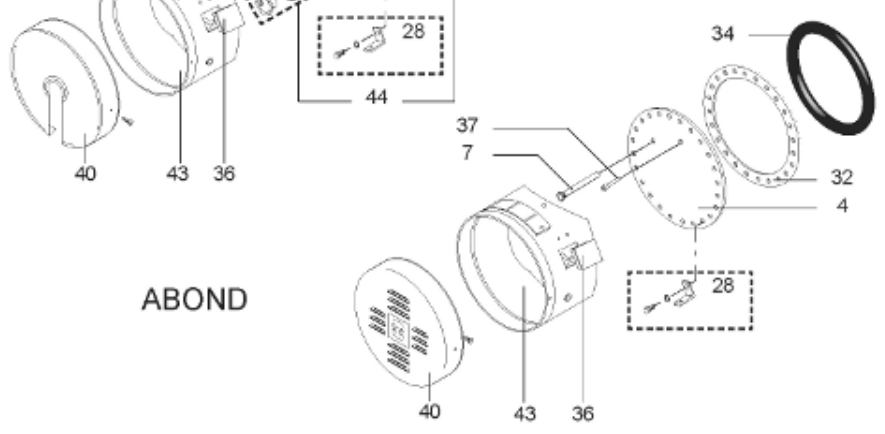

Pièces de rechange

13/03/2024

<i>Produit</i>	398500 - O'BIO STOCKAGE 2000 M1
<i>Modèle</i>	> 300L STEATITE & BLINDEE
<i>Marque</i>	STYX
<i>Date</i>	01/10/2012

PERFO+

PERFO

RECHAUFFEUR 1m²

RECHAUFFEUR 3m²

ABOND

Table		O'BIO							
Rep.	Référence	ALIAS	Désignation	Remplacé par	Date début	Date fin	Multiple de vente	Tarif Public Unitaire HT	
2	336204		BRIDE 110 SUP.				1	€ 103,78	
4	61400355		KIT CONTRE BRIDE D:486 ABOND.				1	€ 921,42	
7	338290		GAINÉ THERMOSTAT 1/2 L:350				1	€ 53,90	
28	61400367		VIS / CONTRE BRIDE D:486				1	€ 165,69	
30	918061		VIS M 10-32 TETE CARREE				1	€ 7,05	
31	918041		ECROU M 10				1	€ 3,84	
32	61400301		KIT JOINT PLAT ENS. D.486				1	€ 571,72	
33	924002		JOINT D'EMBASE D170X105X5 TK150 6 TR	00503319			1	€ 17,46	
34	61400351		KIT JOINT TORIQUE D:486				1	€ 150,69	
36	61400311		BOITIER ELECTRIQUE PROTECH/				1	€ 272,65	
37	340407		ANODE A COURANT GRAVE PROTECH				1	€ 32,52	
40	337957		CAPOT D:560				1	€ 115,42	
43	337967		MANCHETTE D.560 MM				1	€ 140,89	
51	60001572		PIED (1500-->3000L)				1	€ 293,58	
5007	60002100		JAQUETTE M1 - 2000L (44305800)				1		