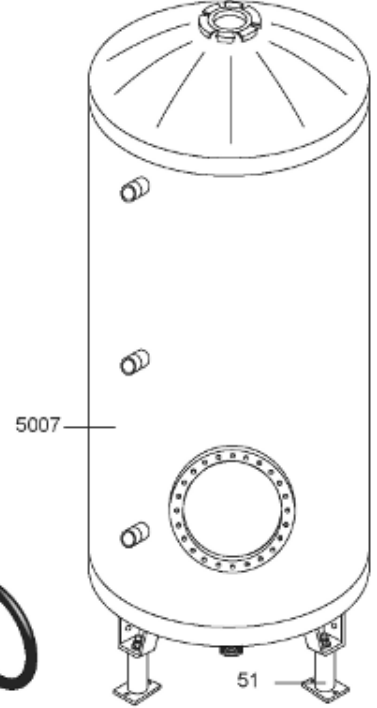

Pièces de rechange

13/03/2024

<i>Produit</i>	398500 - O'BIO STOCKAGE 2000 M1
<i>Modèle</i>	> 300L STEATITE & BLINDEE
<i>Marque</i>	STYX
<i>Date</i>	01/10/2012

PERFO+

PERFO

RECHAUFFEUR 1m²

RECHAUFFEUR 3m²

ABOND

Table		O'BIO							
Rep.	Référence	ALIAS	Désignation	Remplacé par	Date début	Date fin	Multiple de vente	Tarif Public Unitaire HT	
2	336204		BRIDE 110 SUP.				1	€ 103,78	
4	61400355		KIT CONTRE BRIDE D:486 ABOND.				1	€ 921,42	
7	338290		GAINÉ THERMOSTAT 1/2 L:350				1	€ 53,90	
28	61400367		VIS / CONTRE BRIDE D:486				1	€ 165,69	
30	918061		VIS M 10-32 TETE CARREE				1	€ 7,05	
31	918041		ECROU M 10				1	€ 3,84	
32	61400301		KIT JOINT PLAT ENS. D.486				1	€ 571,72	
33	924002		JOINT D'EMBASE D170X105X5 TK150 6 TR	00503319			1	€ 17,46	
34	61400351		KIT JOINT TORIQUE D:486				1	€ 150,69	
36	61400311		BOITIER ELECTRIQUE PROTECH/				1	€ 272,65	
37	340407		ANODE A COURANT GRAVE PROTECH				1	€ 32,52	
40	337957		CAPOT D:560				1	€ 115,42	
43	337967		MANCHETTE D.560 MM				1	€ 140,89	
51	60001572		PIED (1500-->3000L)				1	€ 293,58	
5007	60002100		JAQUETTE M1 - 2000L (44305800)				1		