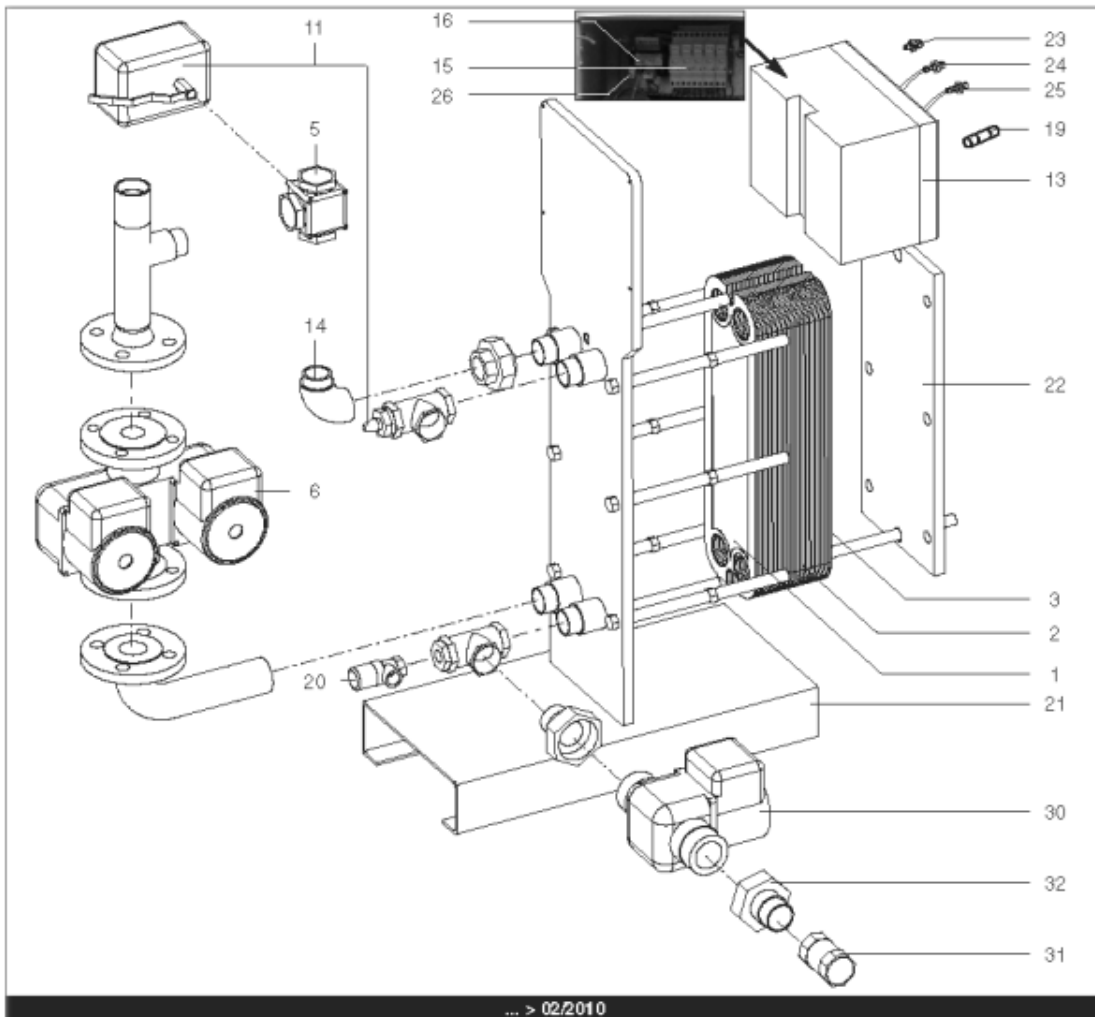

*Pièces de rechange*

16/04/2024

<i>Produit</i>	3080007 - Hydra 210 IS
<i>Modèle</i>	HYDRA
<i>Marque</i>	STYX
<i>Date</i>	21/06/2012

Table		HYDRA 01/2005 > ...							
Rep.	Référence	ALIAS	Désignation	Remplacé par	Date début	Date fin	Multiple de vente	Tarif Public Unitaire HT	
1	61400975		PLAQUE INOX 4 OUVERTURES 45.5X14.2 cm				1	€ 369,15	
2	61400974		PLAQUE INOX INTERMEDIAIRE 45.5X14.2 cm				1	€ 431,03	
3	61400976		PLAQUE INOX PLEINE 45.5X14.2 cm				1	€ 376,30	
5	61400981		VANNE 3 VOIES LAITON DN32 11/4 (ESBE)			03/10	1	€ 341,88	
5	60001184		VANNE 3 VOIES LAITON PN10 VXG32		03/10		1	€ 337,74	
6	61400977		POMPE SIMPLE DE 70 > 210KW				1	€ 941,90	
11	61400983		SERVOMOTEUR REGULATEUR (ESBE)			03/10	1	€ 2 790,57	
11	60001185		SERVOMOTEUR REGULATEUR SQS659	60003252	03/10		1	€ 787,03	
13	60001186		COFFRET ELECTRIQUE 240V (SIEMENS)		03/10		1	€ 3 346,26	
13	61400973		COFFRET ELECTRIQUE 240V HYDRA 1			03/10	1	€ 1 625,96	
14	61400982		COUDE UNION PRIMAIRE				1	€ 173,08	
15	60001193		PORTE FUSIBLE				1	€ 26,78	
16	60001655		TRANSFORMATEUR 220/24V 25VA				1	€ 212,56	
19	60001656		FUSIBLE 1A 10X38 AM				1	€ 8,58	
19	60001657		FUSIBLE 2A gG 10X38				1	€ 8,58	
19	60001658		FUSIBLE 500mA 5X20				1	€ 7,86	
20	61400984		SOUPAPE DE SECURITE 7 BARS				1	€ 165,12	
21	61400988		SUPPORT GAUCHE				1	€ 1 107,89	
22	61400989		SUPPORT DROIT				1	€ 192,92	
23	60000479		BOUTON POUSSOIR				1	€ 41,77	
24	60000480		VOYANT ROUGE				1	€ 68,61	
25	60000481		VOYANT VERT				1	€ 67,26	
26	60001659		RELAIS RCL 424730 220V 2RT				1	€ 23,38	