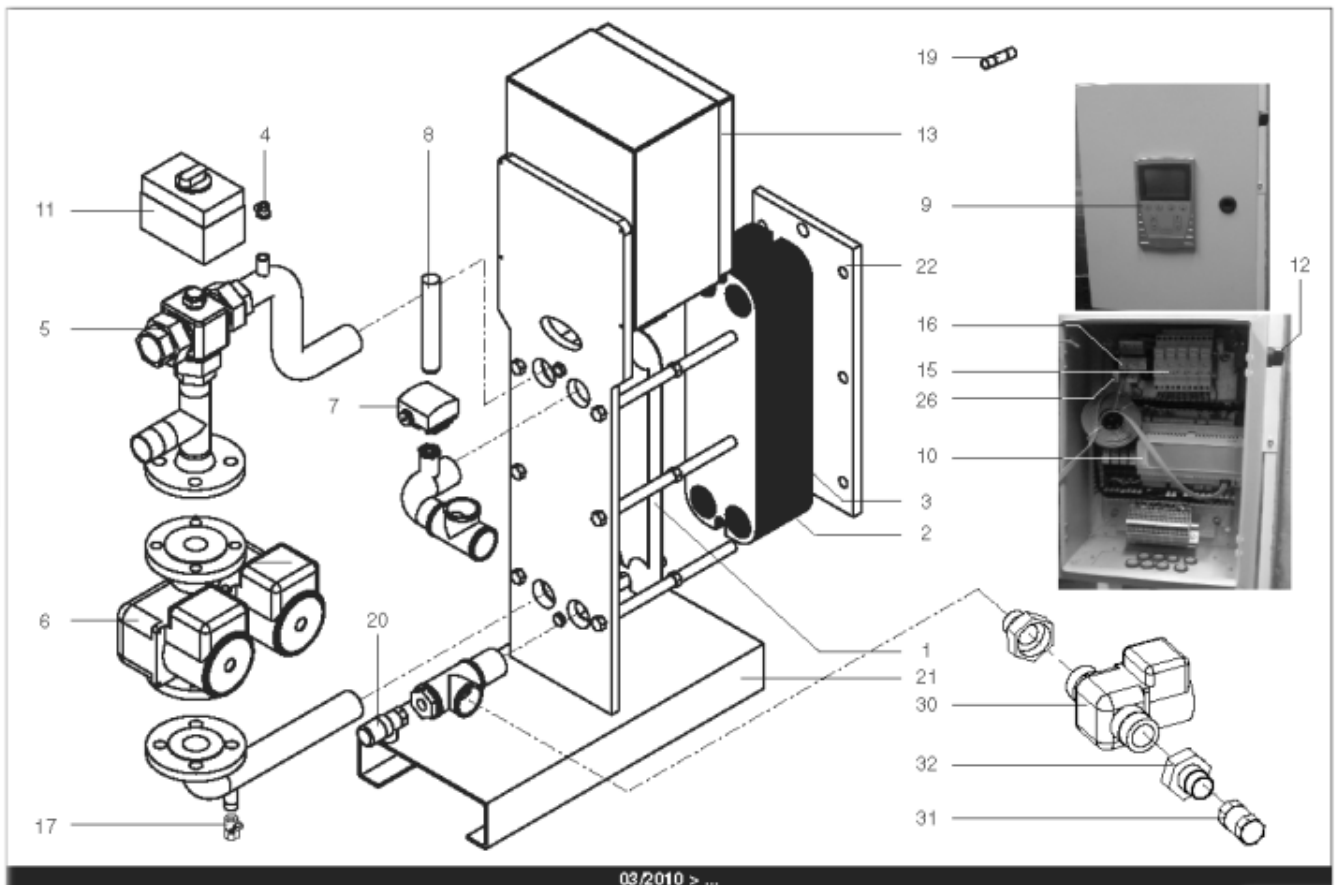

*Pièces de rechange*

16/04/2024

<i>Produit</i>	3080007 - Hydra 210 IS
<i>Modèle</i>	HYDRA
<i>Marque</i>	STYX
<i>Date</i>	21/06/2012

Table		HYDRA 01/2005 > ...							
Rep.	Référence	ALIAS	Désignation	Remplacé par	Date début	Date fin	Multiple de vente	Tarif Public Unitaire HT	
1	61400975		PLAQUE INOX 4 OUVERTURES 45.5X14.2 cm				1	€ 369,15	
2	61400974		PLAQUE INOX INTERMEDIAIRE 45.5X14.2 cm				1	€ 431,03	
3	61400976		PLAQUE INOX PLEINE 45.5X14.2 cm				1	€ 376,30	
5	61400981		VANNE 3 VOIES LAITON DN32 11/4 (ESBE)			03/10	1	€ 341,88	
5	60001184		VANNE 3 VOIES LAITON PN10 VXG32		03/10		1	€ 337,74	
6	61400977		POMPE SIMPLE DE 70 > 210KW				1	€ 941,90	
11	61400983		SERVOMOTEUR REGULATEUR (ESBE)			03/10	1	€ 2 790,57	
11	60001185		SERVOMOTEUR REGULATEUR SQS659	60003252	03/10		1	€ 787,03	
13	60001186		COFFRET ELECTRIQUE 240V (SIEMENS)		03/10		1	€ 3 346,26	
13	61400973		COFFRET ELECTRIQUE 240V HYDRA 1			03/10	1	€ 1 625,96	
14	61400982		COUDE UNION PRIMAIRE				1	€ 173,08	
15	60001193		PORTE FUSIBLE				1	€ 26,78	
16	60001655		TRANSFORMATEUR 220/24V 25VA				1	€ 212,56	
19	60001656		FUSIBLE 1A 10X38 AM				1	€ 8,58	
19	60001657		FUSIBLE 2A gG 10X38				1	€ 8,58	
19	60001658		FUSIBLE 500mA 5X20				1	€ 7,86	
20	61400984		SOUPAPE DE SECURITE 7 BARS				1	€ 165,12	
21	61400988		SUPPORT GAUCHE				1	€ 1 107,89	
22	61400989		SUPPORT DROIT				1	€ 192,92	
23	60000479		BOUTON POUSSOIR				1	€ 41,77	
24	60000480		VOYANT ROUGE				1	€ 68,61	
25	60000481		VOYANT VERT				1	€ 67,26	
26	60001659		RELAIS RCL 424730 220V 2RT				1	€ 23,38	