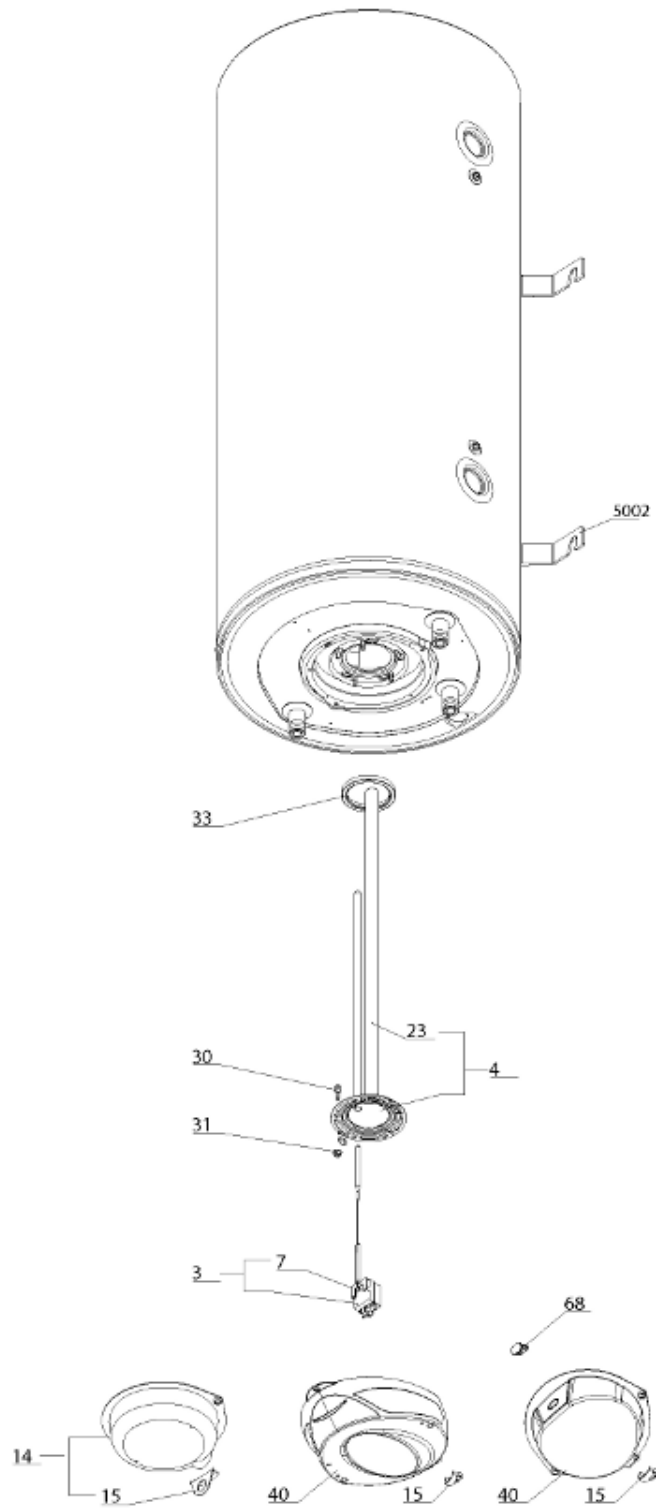

Pièces de rechange

20/03/2024

<i>Produit</i>	3070488 - BDR CDS 150 STY - EU
<i>Modèle</i>	BDR
<i>Marque</i>	STYX
<i>Date</i>	28/11/2017

Table		BDR							
<i>Rep.</i>	<i>Référence</i>	<i>ALIAS</i>	<i>Désignation</i>	<i>Remplacé par</i>	<i>Date début</i>	<i>Date fin</i>	<i>Multiple de vente</i>	<i>Tarif Public Unitaire HT</i>	
3	65108539		THERMOSTAT INVERSEUR				1	€ 46,12	
4	60002154		EMBASE + ANODE		03/13		1	€ 62,32	
7	65108540		SUPPORT THERMOSTAT				1	€ 5,72	
14	60002276		CAPOT BLANC		03/13		1	€ 20,23	
15	65113517		PASSE-CABLE		12/13		1	€ 2,31	
23	919031-01		ANODE D:18 L:600 M5-M8*				1	€ 17,68	
30	65151225		VIS M6x20	65151225-FA	03/13		1	€ 0,90	
31	994140		ECROU M6		03/13		10	€ 2,61	
33	65150952-FA		JOINT BRIDE		03/13		1	€ 3,39	
5002	912006		PATTE MURALE D:470-505-560-570				1	€ 23,26	