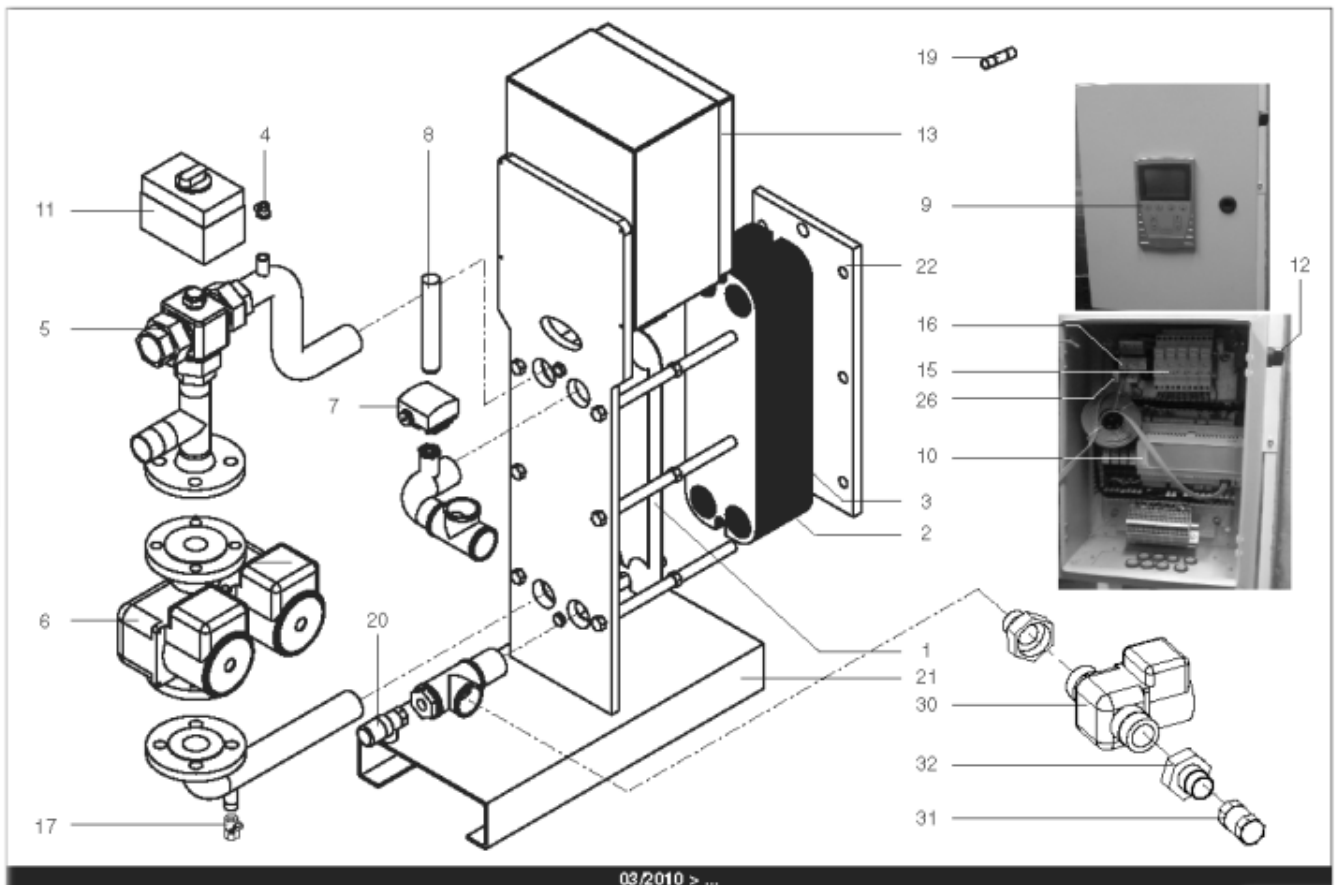

Pièces de rechange

17/04/2024

<i>Produit</i>	3080014 - HYDRA 70 ID
<i>Modèle</i>	HYDRA
<i>Marque</i>	STYX
<i>Date</i>	21/06/2012

Table		HYDRA 01/2005 > ...							
Rep.	Référence	ALIAS	Désignation	Remplacé par	Date début	Date fin	Multiple de vente	Tarif Public Unitaire HT	
1	61400975		PLAQUE INOX 4 OUVERTURES 45.5X14.2 cm				1	€ 369,15	
2	61400974		PLAQUE INOX INTERMEDIAIRE 45.5X14.2 cm				1	€ 431,03	
3	61400976		PLAQUE INOX PLEINE 45.5X14.2 cm				1	€ 376,30	
5	61400981		VANNE 3 VOIES LAITON DN32 11/4 (ESBE)			03/10	1	€ 341,88	
5	60001184		VANNE 3 VOIES LAITON PN10 VXG32		03/10		1	€ 337,74	
6	61400979		POMPE DOUBLE DE 70 > 210KW				1	€ 1 896,07	
11	61400983		SERVOMOTEUR REGULATEUR (ESBE)			03/10	1	€ 2 790,57	
11	60001185		SERVOMOTEUR REGULATEUR SQS659	60003252	03/10		1	€ 787,03	
13	60001186		COFFRET ELECTRIQUE 240V (SIEMENS)		03/10		1	€ 3 346,26	
13	61400973		COFFRET ELECTRIQUE 240V HYDRA 1			03/10	1	€ 1 625,96	
14	61400982		COUDE UNION PRIMAIRE				1	€ 173,08	
15	60001193		PORTE FUSIBLE				1	€ 26,78	
16	60001655		TRANSFORMATEUR 220/24V 25VA				1	€ 212,56	
19	60001656		FUSIBLE 1A 10X38 AM				1	€ 8,58	
19	60001657		FUSIBLE 2A gG 10X38				1	€ 8,58	
19	60001658		FUSIBLE 500mA 5X20				1	€ 7,86	
20	61400984		SOUPAPE DE SECURITE 7 BARS				1	€ 165,12	
21	61400988		SUPPORT GAUCHE				1	€ 1 107,89	
22	61400989		SUPPORT DROIT				1	€ 192,92	
23	60000479		BOUTON POUSSOIR				1	€ 41,77	
24	60000480		VOYANT ROUGE				1	€ 68,61	
25	60000481		VOYANT VERT				1	€ 67,26	
26	60001659		RELAIS RCL 424730 220V 2RT				1	€ 23,38	