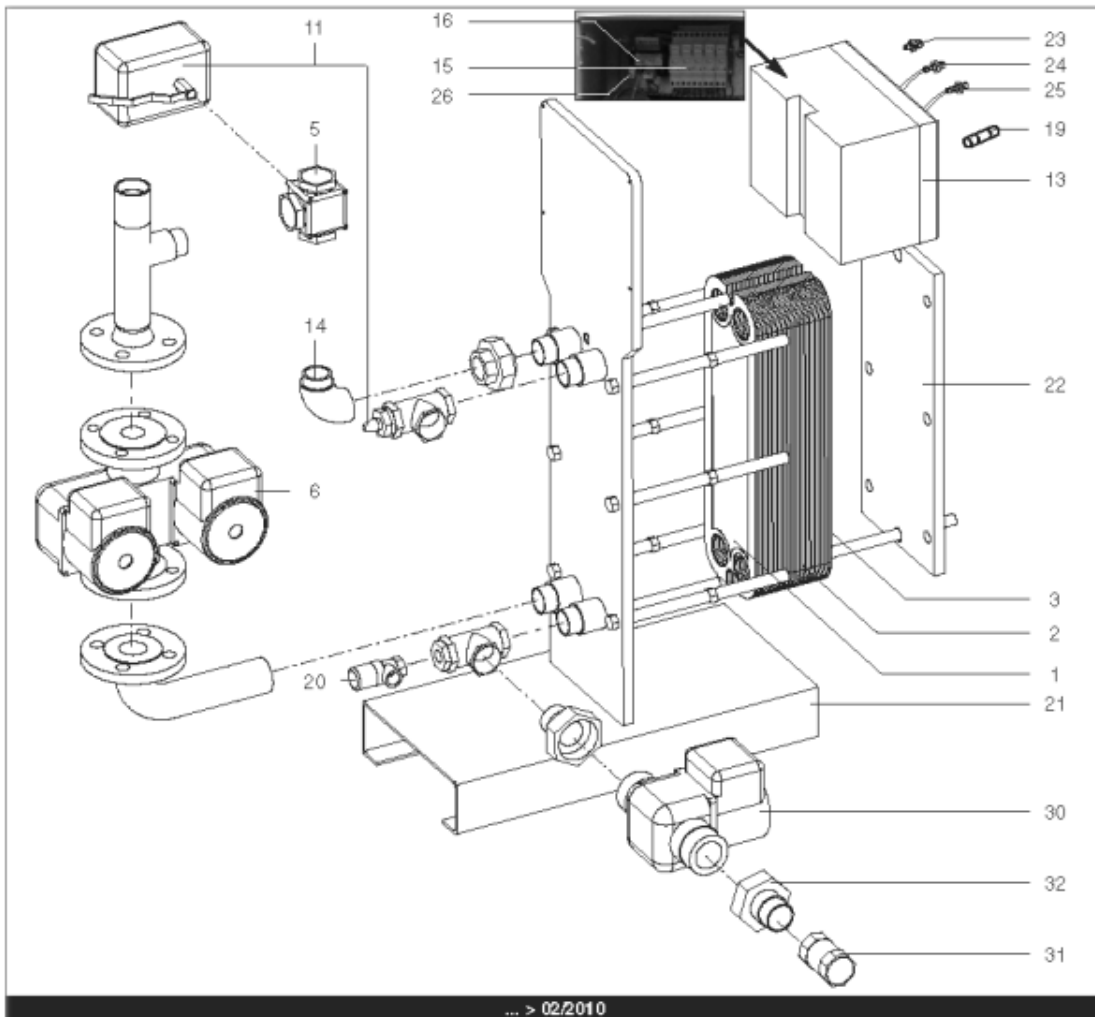

Pièces de rechange

17/04/2024

<i>Produit</i>	3080014 - HYDRA 70 ID
<i>Modèle</i>	HYDRA
<i>Marque</i>	STYX
<i>Date</i>	21/06/2012

Table		HYDRA 01/2005 > ...							
Rep.	Référence	ALIAS	Désignation	Remplacé par	Date début	Date fin	Multiple de vente	Tarif Public Unitaire HT	
1	61400975		PLAQUE INOX 4 OUVERTURES 45.5X14.2 cm				1	€ 369,15	
2	61400974		PLAQUE INOX INTERMEDIAIRE 45.5X14.2 cm				1	€ 431,03	
3	61400976		PLAQUE INOX PLEINE 45.5X14.2 cm				1	€ 376,30	
5	61400981		VANNE 3 VOIES LAITON DN32 11/4 (ESBE)			03/10	1	€ 341,88	
5	60001184		VANNE 3 VOIES LAITON PN10 VXG32		03/10		1	€ 337,74	
6	61400979		POMPE DOUBLE DE 70 > 210KW				1	€ 1 896,07	
11	61400983		SERVOMOTEUR REGULATEUR (ESBE)			03/10	1	€ 2 790,57	
11	60001185		SERVOMOTEUR REGULATEUR SQS659	60003252	03/10		1	€ 787,03	
13	60001186		COFFRET ELECTRIQUE 240V (SIEMENS)		03/10		1	€ 3 346,26	
13	61400973		COFFRET ELECTRIQUE 240V HYDRA 1			03/10	1	€ 1 625,96	
14	61400982		COUDE UNION PRIMAIRE				1	€ 173,08	
15	60001193		PORTE FUSIBLE				1	€ 26,78	
16	60001655		TRANSFORMATEUR 220/24V 25VA				1	€ 212,56	
19	60001656		FUSIBLE 1A 10X38 AM				1	€ 8,58	
19	60001657		FUSIBLE 2A gG 10X38				1	€ 8,58	
19	60001658		FUSIBLE 500mA 5X20				1	€ 7,86	
20	61400984		SOUPAPE DE SECURITE 7 BARS				1	€ 165,12	
21	61400988		SUPPORT GAUCHE				1	€ 1 107,89	
22	61400989		SUPPORT DROIT				1	€ 192,92	
23	60000479		BOUTON POUSSOIR				1	€ 41,77	
24	60000480		VOYANT ROUGE				1	€ 68,61	
25	60000481		VOYANT VERT				1	€ 67,26	
26	60001659		RELAIS RCL 424730 220V 2RT				1	€ 23,38	