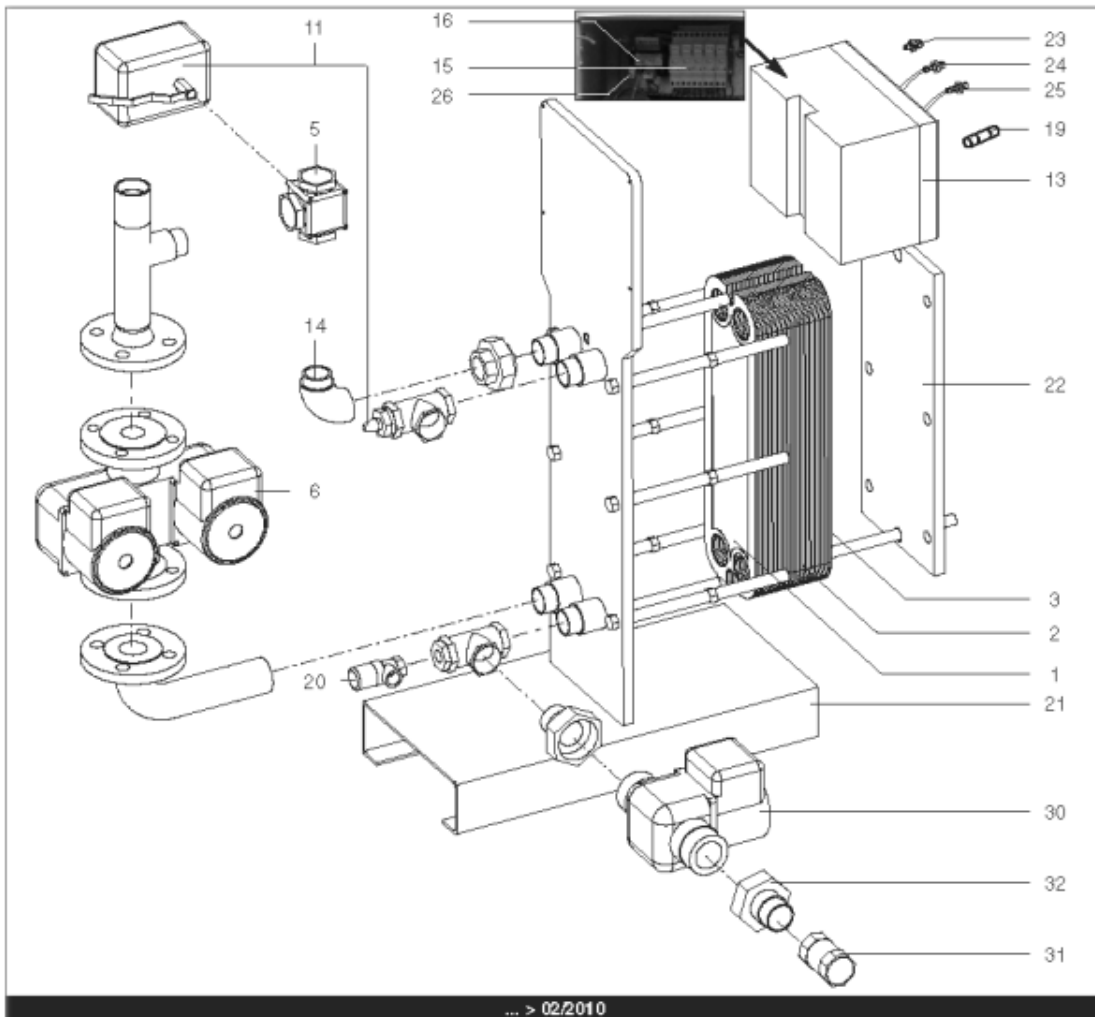

Pièces de rechange

18/04/2024

<i>Produit</i>	3083033 - HYDRA B 280 IS
<i>Modèle</i>	HYDRA
<i>Marque</i>	STYX
<i>Date</i>	21/06/2012

Table		HYDRA 01/2005 > ...							
Rep.	Référence	ALIAS	Désignation	Remplacé par	Date début	Date fin	Multiple de vente	Tarif Public Unitaire HT	
1	61400975		PLAQUE INOX 4 OUVERTURES 45.5X14.2 cm				1	€ 369,15	
2	61400974		PLAQUE INOX INTERMEDIAIRE 45.5X14.2 cm				1	€ 431,03	
3	61400976		PLAQUE INOX PLEINE 45.5X14.2 cm				1	€ 376,30	
4	60001187		PURGEUR A POINTEAU (12/17)				1	€ 7,65	
5	60001184		VANNE 3 VOIES LAITON PN10 VXG32		03/10		1	€ 337,74	
6	61400978		POMPE SIMPLE DE 250 > 600KW				1	€ 1 862,82	
7	60001188		SONDE APPLIQUE				1	€ 129,13	
8	60001189		THERMOMETRE				1	€ 75,47	
9	60001190		BOITIER DE COMMANDE SIEMENS				1	€ 1 469,38	
10	60001191		REGULATEUR SAPHIR 21E/S				1	€ 1 581,78	
11	60001185		SERVOMOTEUR REGULATEUR SQS659	60003252	03/10		1	€ 787,03	
12	60001192		BOUTON NOIR				1	€ 32,12	
13	60001186		COFFRET ELECTRIQUE 240V (SIEMENS)		03/10		1	€ 3 346,26	
14	61400982		COUDE UNION PRIMAIRE				1	€ 173,08	
15	60001193		PORTE FUSIBLE				1	€ 26,78	
16	60001655		TRANSFORMATEUR 220/24V 25VA				1	€ 212,56	
17	60001660		ROBINET EAU BS D:8/13 MANETTE PAPILLON				1	€ 10,52	
19	60001656		FUSIBLE 1A 10X38 AM				1	€ 8,58	
19	60001657		FUSIBLE 2A gG 10X38				1	€ 8,58	
19	60001658		FUSIBLE 500mA 5X20				1	€ 7,86	
20	61400984		SOUPAPE DE SECURITE 7 BARS				1	€ 165,12	
21	61400988		SUPPORT GAUCHE				1	€ 1 107,89	
22	61400989		SUPPORT DROIT				1	€ 192,92	
23	60000479		BOUTON POUSSOIR				1	€ 41,77	
24	60000480		VOYANT ROUGE				1	€ 68,61	
25	60000481		VOYANT VERT				1	€ 67,26	
26	60001659		RELAIS RCL 424730 220V 2RT				1	€ 23,38	