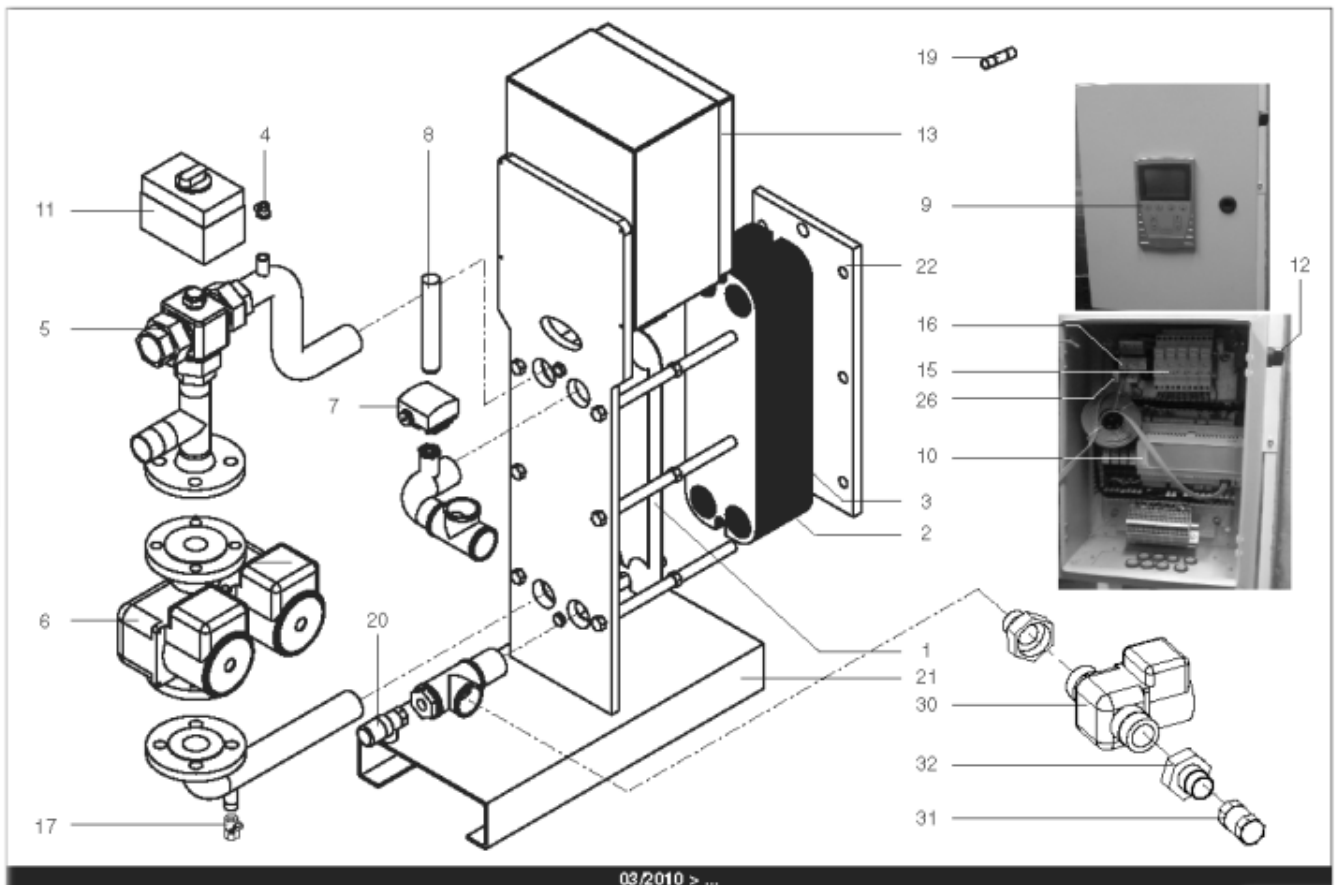

Pièces de rechange

18/04/2024

<i>Produit</i>	3083033 - HYDRA B 280 IS
<i>Modèle</i>	HYDRA
<i>Marque</i>	STYX
<i>Date</i>	21/06/2012

Table		HYDRA 01/2005 > ...							
Rep.	Référence	ALIAS	Désignation	Remplacé par	Date début	Date fin	Multiple de vente	Tarif Public Unitaire HT	
1	61400975		PLAQUE INOX 4 OUVERTURES 45.5X14.2 cm				1	€ 369,15	
2	61400974		PLAQUE INOX INTERMEDIAIRE 45.5X14.2 cm				1	€ 431,03	
3	61400976		PLAQUE INOX PLEINE 45.5X14.2 cm				1	€ 376,30	
4	60001187		PURGEUR A POINTEAU (12/17)				1	€ 7,65	
5	60001184		VANNE 3 VOIES LAITON PN10 VXG32		03/10		1	€ 337,74	
6	61400978		POMPE SIMPLE DE 250 > 600KW				1	€ 1 862,82	
7	60001188		SONDE APPLIQUE				1	€ 129,13	
8	60001189		THERMOMETRE				1	€ 75,47	
9	60001190		BOITIER DE COMMANDE SIEMENS				1	€ 1 469,38	
10	60001191		REGULATEUR SAPHIR 21E/S				1	€ 1 581,78	
11	60001185		SERVOMOTEUR REGULATEUR SQS659	60003252	03/10		1	€ 787,03	
12	60001192		BOUTON NOIR				1	€ 32,12	
13	60001186		COFFRET ELECTRIQUE 240V (SIEMENS)		03/10		1	€ 3 346,26	
14	61400982		COUDE UNION PRIMAIRE				1	€ 173,08	
15	60001193		PORTE FUSIBLE				1	€ 26,78	
16	60001655		TRANSFORMATEUR 220/24V 25VA				1	€ 212,56	
17	60001660		ROBINET EAU BS D:8/13 MANETTE PAPILLON				1	€ 10,52	
19	60001656		FUSIBLE 1A 10X38 AM				1	€ 8,58	
19	60001657		FUSIBLE 2A gG 10X38				1	€ 8,58	
19	60001658		FUSIBLE 500mA 5X20				1	€ 7,86	
20	61400984		SOUPAPE DE SECURITE 7 BARS				1	€ 165,12	
21	61400988		SUPPORT GAUCHE				1	€ 1 107,89	
22	61400989		SUPPORT DROIT				1	€ 192,92	
23	60000479		BOUTON POUSSOIR				1	€ 41,77	
24	60000480		VOYANT ROUGE				1	€ 68,61	
25	60000481		VOYANT VERT				1	€ 67,26	
26	60001659		RELAIS RCL 424730 220V 2RT				1	€ 23,38	