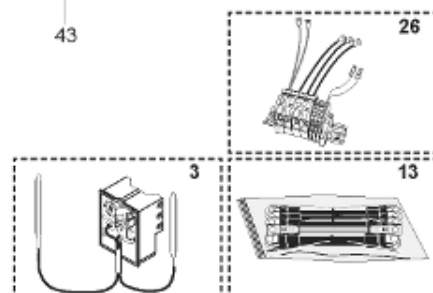

Pièces de rechange

19/03/2024

<i>Produit</i>	397966 - STYX BAI 1000 M0 (tole)
<i>Modèle</i>	BAI
<i>Marque</i>	STYX
<i>Date</i>	01/10/2012

Table		PERFO. - MULTPUISSANCE - ABOND. - BAI							
Rep.	Référence	ALIAS	Désignation	Remplacé par	Date début	Date fin	Multiple de vente	Tarif Public Unitaire HT	
2	336204		BRIDE 110 SUP.				1	€ 103,78	
3	61400305		THERMOSTAT GBE (Pochette)		08/06		1	€ 114,15	
3	691240		THERMOSTAT TBS			08/06	1	€ 51,29	
16	923189		EMBASE + ANODE		01/03		1	€ 185,10	
16	923134		EMBASE INOX D.110 + ANODE			01/03	1	€ 103,95	
23	319524		ANODE D:21 L:598*				1	€ 49,49	
30	918061		VIS M 10-32 TETE CARREE				1	€ 7,05	
31	918041		ECROU M 10				1	€ 3,84	
33	290139		JOINT DE BRIDE D.110 6 TROUS				1	€ 17,32	
40	337521		CAPOT				1	€ 117,26	
43	337555		MANCHETTE				1	€ 137,60	
58	993312-01		ANODE D:21,3 L:390 M5-M8		01/03		1	€ 17,78	
58	991798		ANODE D:32,0 L:400 M8			01/03	1	€ 43,38	