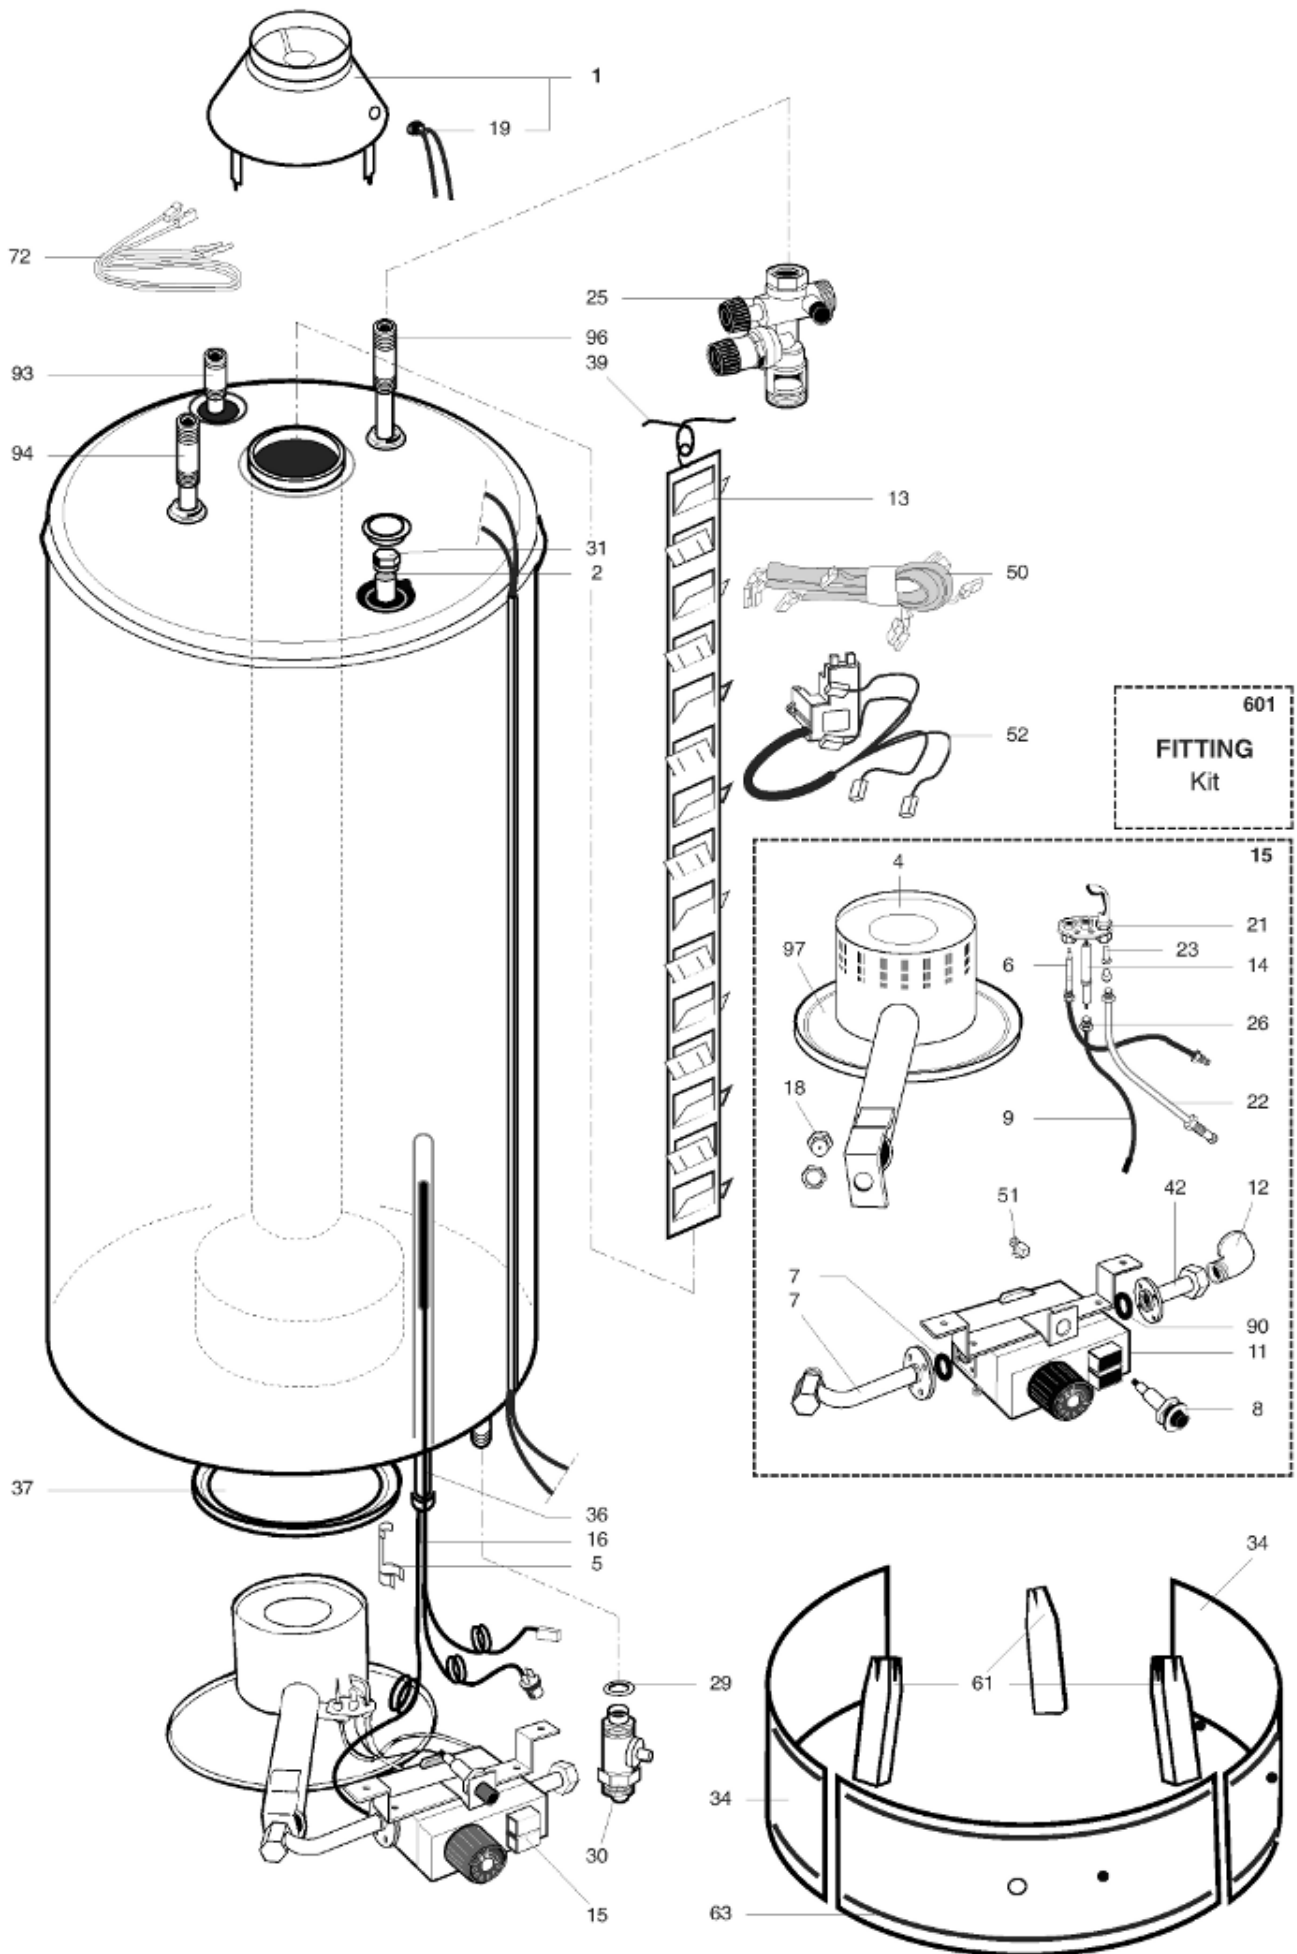

Pièces de rechange

22/04/2024

<i>Produit</i>	006069 - STYX TES 30
<i>Modèle</i>	TES
<i>Marque</i>	STYX
<i>Date</i>	04/04/2014

Table		TES 30							
Rep.	Référence	ALIAS	Désignation	Remplacé par	Date début	Date fin	Multiple de vente	Tarif Public Unitaire HT	
1	289741		ANTIREFOULEUR		07/03		1	€ 76,34	
1	996640		ANTIREFOULEUR			07/03	1	€ 29,92	
2	291087		ANODE D:21,3 L:1000 M8				1	€ 30,20	
4	290642		BRULEUR PRINCIPAL				1	€ 84,96	
5	290356		RESSORT FERME-SONDE				5	€ 4,37	
6	200159		THERMOCOUPLE				1	€ 17,02	
7	122210		TUBE VALVE GAZ / BRULEUR				1	€ 34,59	
8	200254		ALLUMEUR				1	€ 20,87	
9	200252		CABLAGE ELECTRODE ALLUMAGE				1	€ 7,72	
11	230274		VALVE GAZ				1	€ 246,39	
12	230749		RACCORD COUDE				1	€ 21,54	
13	65104509		CHICANE				1	€ 64,31	
14	200253		ELECTRODE ALLUMAGE				1	€ 13,68	
15	216753		GROUPE GAZ				1	€ 499,32	
16	243049		THERMOSTAT DE SECURITE	65117991			1	€ 52,44	
18	289007		INJECTEUR BRULEUR PRINCIPAL NG				1	€ 9,46	
18	289021		INJECTEUR BRULEUR PRINCIPAL LG				1	€ 14,28	
19	243070		SPOTT		07/03		1	€ 22,74	
19	243046		SPOTT VERSION ET CABLE EXTER			07/03	1	€ 28,94	
21	290628		BRULEUR VEILLEUSE NG				1	€ 33,72	
22	122211		TUBE LIAISON VALVE GAZ VEIL.				1	€ 32,36	
23	290726		INJECTEUR DE VEILLEUSE NG				5	€ 4,56	
23	290727		INJECTEUR DE VEILLEUSE LG				5	€ 4,76	
25	230217		GROUPE DE SECURITE HYDRAUL. 1in				1	€ 125,33	
26	230712		RACCORD FIXATION THERMOCOUPLE				1	€ 12,26	
31	230514		BOUCHON				1	€ 14,45	
34	289257		CARROSSERIE LATERALE				1	€ 38,32	
36	65101259		GAINE				1	€ 30,94	
37	290919		RECUPERATEUR DE CONDENSAT				1	€ 27,35	
39	290811		RESSORT DE CHICANE				1	€ 14,39	
42	230747		TUBULURE D'ARRIVEE GAZ				1	€ 47,85	
50	65105523		CABLAGE COMPLET				1	€ 49,96	
51	243005		INTERRUPTEUR THERMOCOUPLE				1	€ 27,94	
52	65111662		CABLAGE D'ALIMENTATION VANNE GAZ				1	€ 14,96	
61	336232		PIEDS			07/03	1	€ 27,50	
61	65100162		PIEDS		07/03		1	€ 25,47	
63	289256		CARROSSERIE FRONTALE				1	€ 36,49	
72	65111312		CABLAGE SPOTT				1	€ 25,71	
90	290147		JOINT				10	€ 3,66	
93	125674		TUBE RETOUR DE BOUCLE				1	€ 24,12	
94	125673		TUBE D'ENTREE				1	€ 60,77	
96	122055		TUBE SORTIE D'EAU				1	€ 29,06	
97	335518		DEFLECTEUR RAMASSE GOUTTE				1	€ 10,47	
601	990073		KIT RACCORD TUBE /VALVE GAZ				1	€ 29,10	