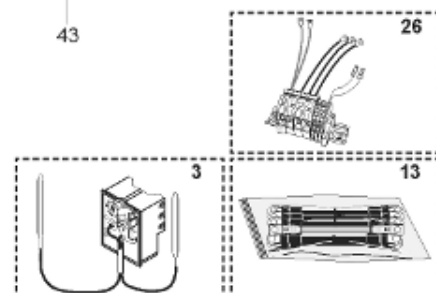

Pièces de rechange

06/03/2024

<i>Produit</i>	398312 - MULTI 750 M0 24 KW _ SOUPLE
<i>Modèle</i>	> 300L STEATITE & BLINDEE
<i>Marque</i>	STYX
<i>Date</i>	01/10/2012

Table		PERFO. - MULTPUISSANCE - ABOND. - BAI							
Rep.	Référence	ALIAS	Désignation	Remplacé par	Date début	Date fin	Multiple de vente	Tarif Public Unitaire HT	
1	341204		RESISTANCE BLINDEE 12000W 380V				1	€ 416,75	
2	336204		BRIDE 110 SUP.				1	€ 103,78	
3	61400305		THERMOSTAT GBE (Pochette)				1	€ 114,15	
4	923150		EMBASE D.110 AVEUGLE				1	€ 19,31	
5	343388		JOINT D: 70-58-2	60002720			1	€ 29,50	
7	338290		GAINÉ THERMOSTAT 1/2 L:350				1	€ 53,90	
13	341285		CABLAGE MULTI 24.36 K				1	€ 169,51	
23	319524		ANODE D:21 L:598*				1	€ 49,49	
26	341277		BORNIER DE CONNEXION CABLE				1	€ 179,40	
30	918061		VIS M 10-32 TETE CARREE				1	€ 7,05	
31	918041		ECROU M 10				1	€ 3,84	
32	343356		JOINT TRAPPE VISITE A 6 TROUS				1	€ 19,20	
33	290139		JOINT DE BRIDE D.110 6 TROUS				1	€ 17,32	
40	337521		CAPOT				1	€ 117,26	
43	337555		MANCHETTE				1	€ 137,60	
5007	60002087		JAQUETTE M0 - 750L (343541)				1	€ 882,44	