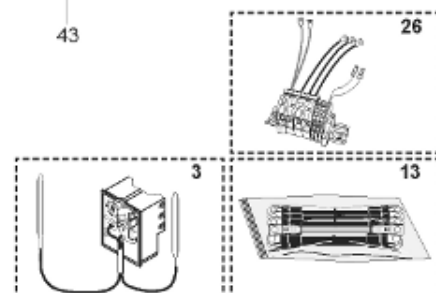

Pièces de rechange

18/03/2024

<i>Produit</i>	397914 - STYX PERFO 3000 M0 30KW _ TOLE
<i>Modèle</i>	> 300L STEATITE & BLINDEE
<i>Marque</i>	STYX
<i>Date</i>	01/10/2012

Table		PERFO. - MULTPUISSANCE - ABOND. - BAI							
Rep.	Référence	ALIAS	Désignation	Remplacé par	Date début	Date fin	Multiple de vente	Tarif Public Unitaire HT	
1	816122		RESISTANCE BLINDEE 30000W 380V	60003327			1	€ 146,03	
2	336204		BRIDE 110 SUP.				1	€ 103,78	
3	61400305		THERMOSTAT GBE (Pochette)				1	€ 114,15	
13	341284		CABLAGE PERFO 15-30 KW				1	€ 95,15	
16	336201		CONTRE BRIDE D.110				1	€ 63,27	
23	319516		ANODE D:21 L:1200				1	€ 137,07	
26	341277		BORNIER DE CONNEXION CABLE				1	€ 179,40	
30	918061		VIS M 10-32 TETE CARREE				1	€ 7,05	
31	918041		ECROU M 10				1	€ 3,84	
33	290139		JOINT DE BRIDE D.110 6 TROUS				1	€ 17,32	
40	337521		CAPOT				1	€ 117,26	
43	337557		MANCHETTE				1	€ 145,71	