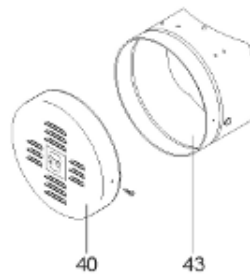

Pièces de rechange

18/03/2024

<i>Produit</i>	397914 - STYX PERFO 3000 M0 30KW _ TOLE
<i>Modèle</i>	> 300L STEATITE & BLINDEE
<i>Marque</i>	STYX
<i>Date</i>	01/10/2012

Table		PERFO. - MULTPUISSANCE - ABOND. - BAI							
Rep.	Référence	ALIAS	Désignation	Remplacé par	Date début	Date fin	Multiple de vente	Tarif Public Unitaire HT	
1	816122		RESISTANCE BLINDEE 30000W 380V	60003327			1	€ 146,03	
2	336204		BRIDE 110 SUP.				1	€ 103,78	
3	61400305		THERMOSTAT GBE (Pochette)				1	€ 114,15	
13	341284		CABLAGE PERFO 15-30 KW				1	€ 95,15	
16	336201		CONTRE BRIDE D.110				1	€ 63,27	
23	319516		ANODE D:21 L:1200				1	€ 137,07	
26	341277		BORNIER DE CONNEXION CABLE				1	€ 179,40	
30	918061		VIS M 10-32 TETE CARREE				1	€ 7,05	
31	918041		ECROU M 10				1	€ 3,84	
33	290139		JOINT DE BRIDE D.110 6 TROUS				1	€ 17,32	
40	337521		CAPOT				1	€ 117,26	
43	337557		MANCHETTE				1	€ 145,71	