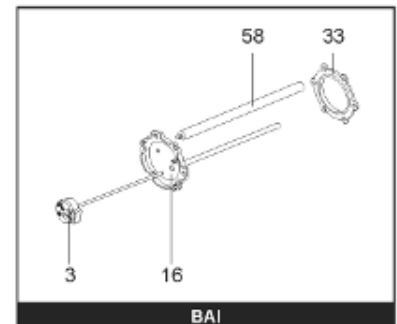

Pièces de rechange

18/03/2024

<i>Produit</i>	397914 - STYX PERFO 3000 M0 30KW _ TOLE
<i>Modèle</i>	> 300L STEATITE & BLINDEE
<i>Marque</i>	STYX
<i>Date</i>	01/10/2012

Table		PERFO. - MULTPUISSANCE - ABOND. - BAI							
Rep.	Référence	ALIAS	Désignation	Remplacé par	Date début	Date fin	Multiple de vente	Tarif Public Unitaire HT	
1	816122		RESISTANCE BLINDEE 30000W 380V	60003327			1	€ 146,03	
2	336204		BRIDE 110 SUP.				1	€ 103,78	
3	61400305		THERMOSTAT GBE (Pochette)				1	€ 114,15	
13	341284		CABLAGE PERFO 15-30 KW				1	€ 95,15	
16	336201		CONTRE BRIDE D.110				1	€ 63,27	
23	319516		ANODE D:21 L:1200				1	€ 137,07	
26	341277		BORNIER DE CONNEXION CABLE				1	€ 179,40	
30	918061		VIS M 10-32 TETE CARREE				1	€ 7,05	
31	918041		ECROU M 10				1	€ 3,84	
33	290139		JOINT DE BRIDE D.110 6 TROUS				1	€ 17,32	
40	337521		CAPOT				1	€ 117,26	
43	337557		MANCHETTE				1	€ 145,71	