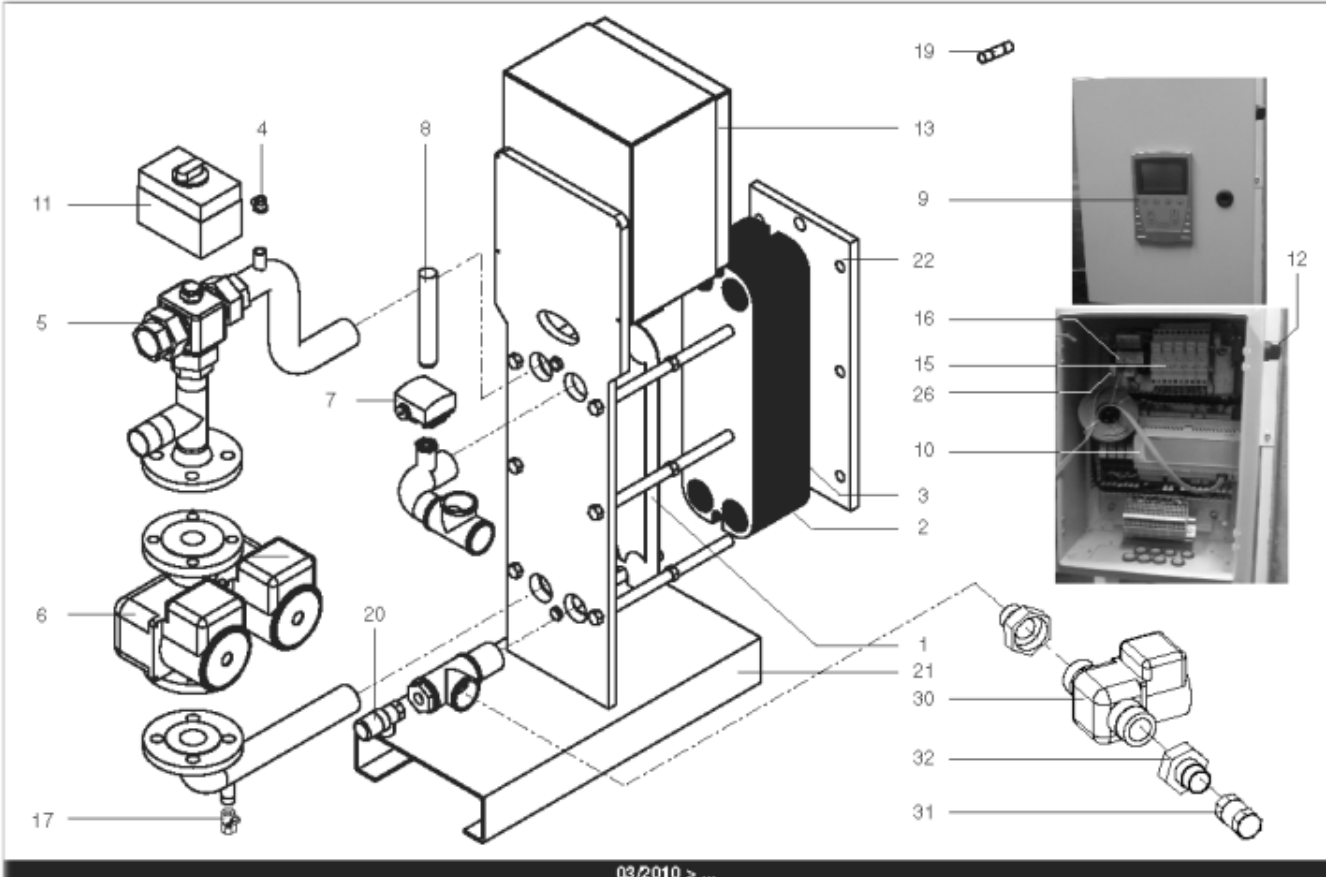

Pièces de rechange

17/04/2024

<i>Produit</i>	3080011 - Hydra 470 IS
<i>Modèle</i>	HYDRA
<i>Marque</i>	STYX
<i>Date</i>	21/06/2012

Table		HYDRA 01/2005 > ...							
Rep.	Référence	ALIAS	Désignation	Remplacé par	Date début	Date fin	Multiple de vente	Tarif Public Unitaire HT	
1	61400975		PLAQUE INOX 4 OUVERTURES 45.5X14.2 cm				1	€ 369,15	
2	61400974		PLAQUE INOX INTERMEDIAIRE 45.5X14.2 cm				1	€ 431,03	
3	61400976		PLAQUE INOX PLEINE 45.5X14.2 cm				1	€ 376,30	
5	61400981		VANNE 3 VOIES LAITON DN32 11/4 (ESBE)			03/10	1	€ 341,88	
5	60001184		VANNE 3 VOIES LAITON PN10 VXG32		03/10		1	€ 337,74	
6	61400978		POMPE SIMPLE DE 250 > 600KW				1	€ 1 862,82	
11	61400983		SERVOMOTEUR REGULATEUR (ESBE)			03/10	1	€ 2 790,57	
11	60001185		SERVOMOTEUR REGULATEUR SQS659	60003252	03/10		1	€ 787,03	
13	60001186		COFFRET ELECTRIQUE 240V (SIEMENS)		03/10		1	€ 3 346,26	
13	61400973		COFFRET ELECTRIQUE 240V HYDRA 1			03/10	1	€ 1 625,96	
14	61400982		COUDE UNION PRIMAIRE				1	€ 173,08	
15	60001193		PORTE FUSIBLE				1	€ 26,78	
16	60001655		TRANSFORMATEUR 220/24V 25VA				1	€ 212,56	
19	60001656		FUSIBLE 1A 10X38 AM				1	€ 8,58	
19	60001657		FUSIBLE 2A gG 10X38				1	€ 8,58	
19	60001658		FUSIBLE 500mA 5X20				1	€ 7,86	
20	61400984		SOUPAPE DE SECURITE 7 BARS				1	€ 165,12	
21	61400988		SUPPORT GAUCHE				1	€ 1 107,89	
22	61400989		SUPPORT DROIT				1	€ 192,92	
23	60000479		BOUTON POUSSOIR				1	€ 41,77	
24	60000480		VOYANT ROUGE				1	€ 68,61	
25	60000481		VOYANT VERT				1	€ 67,26	
26	60001659		RELAIS RCL 424730 220V 2RT				1	€ 23,38	