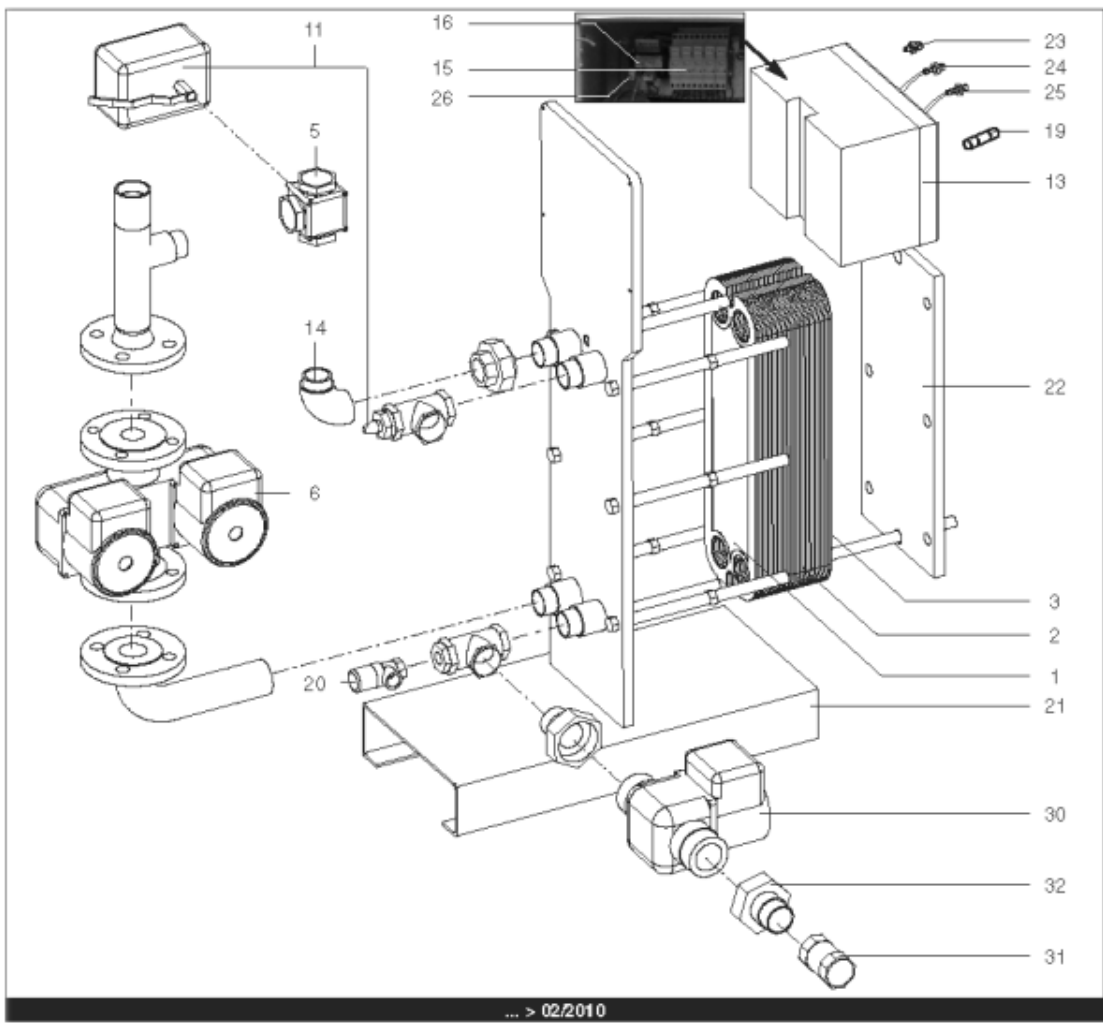

Pièces de rechange

17/04/2024

<i>Produit</i>	3080011 - Hydra 470 IS
<i>Modèle</i>	HYDRA
<i>Marque</i>	STYX
<i>Date</i>	21/06/2012

Table		HYDRA 01/2005 > ...							
Rep.	Référence	ALIAS	Désignation	Remplacé par	Date début	Date fin	Multiple de vente	Tarif Public Unitaire HT	
1	61400975		PLAQUE INOX 4 OUVERTURES 45.5X14.2 cm				1	€ 369,15	
2	61400974		PLAQUE INOX INTERMEDIAIRE 45.5X14.2 cm				1	€ 431,03	
3	61400976		PLAQUE INOX PLEINE 45.5X14.2 cm				1	€ 376,30	
5	61400981		VANNE 3 VOIES LAITON DN32 11/4 (ESBE)			03/10	1	€ 341,88	
5	60001184		VANNE 3 VOIES LAITON PN10 VXG32		03/10		1	€ 337,74	
6	61400978		POMPE SIMPLE DE 250 > 600KW				1	€ 1 862,82	
11	61400983		SERVOMOTEUR REGULATEUR (ESBE)			03/10	1	€ 2 790,57	
11	60001185		SERVOMOTEUR REGULATEUR SQS659	60003252	03/10		1	€ 787,03	
13	60001186		COFFRET ELECTRIQUE 240V (SIEMENS)		03/10		1	€ 3 346,26	
13	61400973		COFFRET ELECTRIQUE 240V HYDRA 1			03/10	1	€ 1 625,96	
14	61400982		COUDE UNION PRIMAIRE				1	€ 173,08	
15	60001193		PORTE FUSIBLE				1	€ 26,78	
16	60001655		TRANSFORMATEUR 220/24V 25VA				1	€ 212,56	
19	60001656		FUSIBLE 1A 10X38 AM				1	€ 8,58	
19	60001657		FUSIBLE 2A gG 10X38				1	€ 8,58	
19	60001658		FUSIBLE 500mA 5X20				1	€ 7,86	
20	61400984		SOUPAPE DE SECURITE 7 BARS				1	€ 165,12	
21	61400988		SUPPORT GAUCHE				1	€ 1 107,89	
22	61400989		SUPPORT DROIT				1	€ 192,92	
23	60000479		BOUTON POUSSOIR				1	€ 41,77	
24	60000480		VOYANT ROUGE				1	€ 68,61	
25	60000481		VOYANT VERT				1	€ 67,26	
26	60001659		RELAIS RCL 424730 220V 2RT				1	€ 23,38	