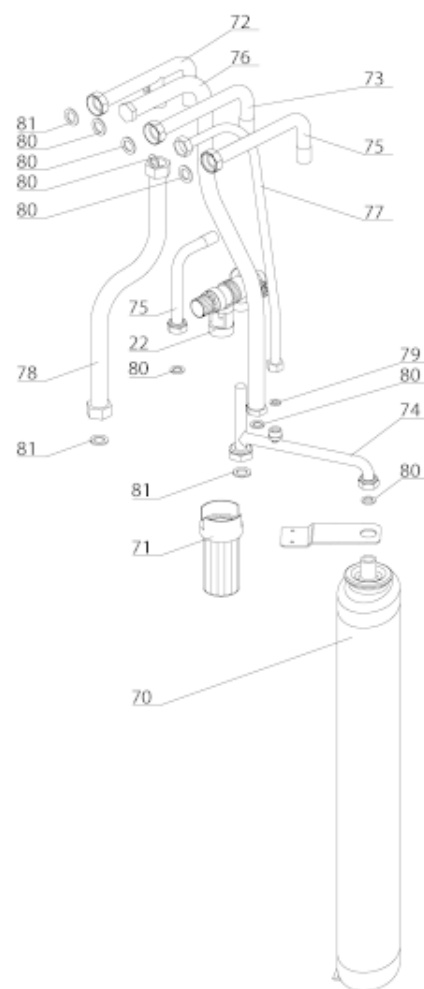

Pièces de rechange

20/03/2024

<i>Produit</i>	3070234 - STY BCH 120L
<i>Modèle</i>	BCH
<i>Marque</i>	STYX
<i>Date</i>	12/10/2020

Table		BCH BCH erp							
Rep.	Référence	ALIAS	Désignation	Remplacé par	Date début	Date fin	Multiple de vente	Tarif Public Unitaire HT	
4	60001545		EMBASE + ANODES				1	€ 134,58	
10	60001108-01		CABLAGE ELECTRODE - C.I.				1	€ 11,61	
23	65103768-01		ANODE D21,3 L:110 M5-M8				1	€ 12,29	
24	61306237		JOINT ANODE	60003413			1	€ 3,71	
30	60000681		VIS DE FIXATION EMBASE M 8-14 (6 ST.)	61005231			10	€ 1,73	
33	60071829		JOINT BRIDE D:121.3-105-7.1				1	€ 3,78	
34	60000475		CABLAGE ELECTRODE > C.I.				1	€ 9,77	
36	925348-01		CIRCUIT IMPRIME ANODE / ELECTR.				1	€ 124,34	
37	60002112		ANODE PROTECH		09/12		1	€ 35,01	
37	60001111		ANODE PROTECH EXT. L:260			09/12	1	€ 33,08	
40	60000956		CAPOT				1	€ 16,87	
43	60000711		FOND DE BOITIER				1	€ 36,99	
51	60000803		SUPPORT D:505-560				1	€ 34,29	
5002	912006		PATTE MURALE D:470-505-560-570				1	€ 23,26	