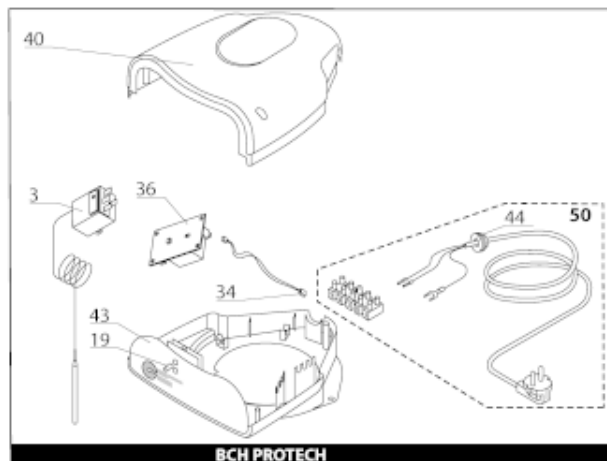

Pièces de rechange

20/03/2024

<i>Produit</i>	3070234 - STY BCH 120L
<i>Modèle</i>	BCH
<i>Marque</i>	STYX
<i>Date</i>	12/10/2020

Table		BCH BCH erp							
Rep.	Référence	ALIAS	Désignation	Remplacé par	Date début	Date fin	Multiple de vente	Tarif Public Unitaire HT	
4	60001545		EMBASE + ANODES				1	€ 134,58	
10	60001108-01		CABLAGE ELECTRODE - C.I.				1	€ 11,61	
23	65103768-01		ANODE D21,3 L:110 M5-M8				1	€ 12,29	
24	61306237		JOINT ANODE	60003413			1	€ 3,71	
30	60000681		VIS DE FIXATION EMBASE M 8-14 (6 ST.)	61005231			10	€ 1,73	
33	60071829		JOINT BRIDE D:121.3-105-7.1				1	€ 3,78	
34	60000475		CABLAGE ELECTRODE > C.I.				1	€ 9,77	
36	925348-01		CIRCUIT IMPRIME ANODE / ELECTR.				1	€ 124,34	
37	60002112		ANODE PROTECH		09/12		1	€ 35,01	
37	60001111		ANODE PROTECH EXT. L:260			09/12	1	€ 33,08	
40	60000956		CAPOT				1	€ 16,87	
43	60000711		FOND DE BOITIER				1	€ 36,99	
51	60000803		SUPPORT D:505-560				1	€ 34,29	
5002	912006		PATTE MURALE D:470-505-560-570				1	€ 23,26	