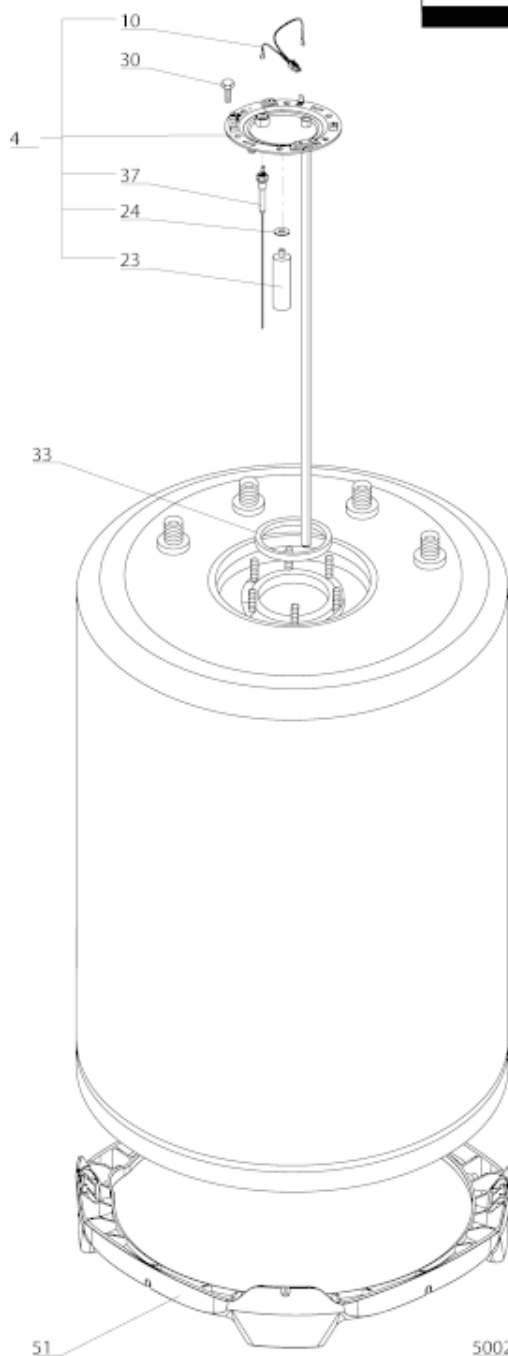

Pièces de rechange

20/03/2024

<i>Produit</i>	3070234 - STY BCH 120L
<i>Modèle</i>	BCH
<i>Marque</i>	STYX
<i>Date</i>	12/10/2020

Table		BCH BCH erp							
Rep.	Référence	ALIAS	Désignation	Remplacé par	Date début	Date fin	Multiple de vente	Tarif Public Unitaire HT	
4	60001545		EMBASE + ANODES				1	€ 134,58	
10	60001108-01		CABLAGE ELECTRODE - C.I.				1	€ 11,61	
23	65103768-01		ANODE D21,3 L:110 M5-M8				1	€ 12,29	
24	61306237		JOINT ANODE	60003413			1	€ 3,71	
30	60000681		VIS DE FIXATION EMBASE M 8-14 (6 ST.)	61005231			10	€ 1,73	
33	60071829		JOINT BRIDE D:121.3-105-7.1				1	€ 3,78	
34	60000475		CABLAGE ELECTRODE > C.I.				1	€ 9,77	
36	925348-01		CIRCUIT IMPRIME ANODE / ELECTR.				1	€ 124,34	
37	60002112		ANODE PROTECH		09/12		1	€ 35,01	
37	60001111		ANODE PROTECH EXT. L:260			09/12	1	€ 33,08	
40	60000956		CAPOT				1	€ 16,87	
43	60000711		FOND DE BOITIER				1	€ 36,99	
51	60000803		SUPPORT D:505-560				1	€ 34,29	
5002	912006		PATTE MURALE D:470-505-560-570				1	€ 23,26	