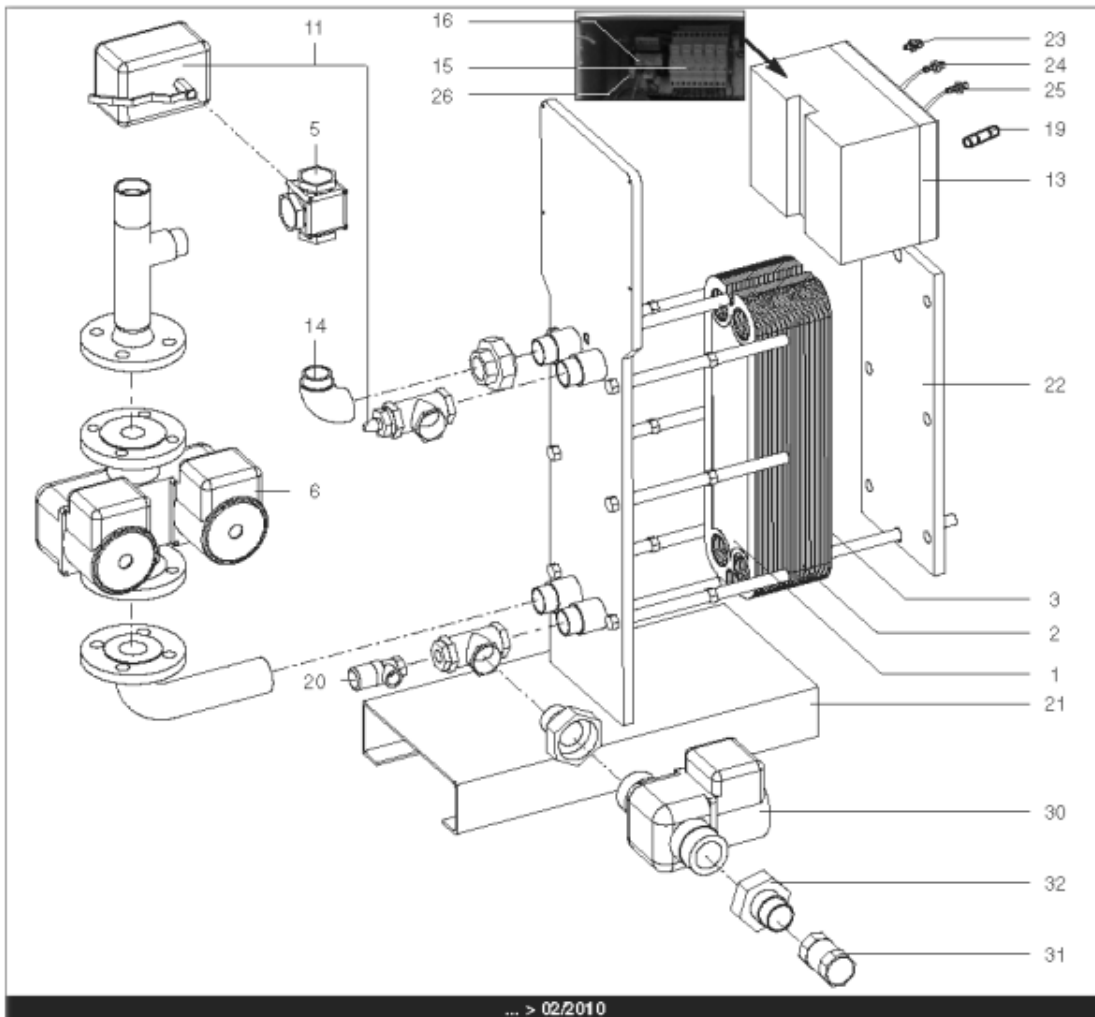

Pièces de rechange

18/04/2024

<i>Produit</i>	3083028 - HYDRA B 70 IS
<i>Modèle</i>	HYDRA
<i>Marque</i>	STYX
<i>Date</i>	21/06/2012

Table		HYDRA 01/2005 > ...							
Rep.	Référence	ALIAS	Désignation	Remplacé par	Date début	Date fin	Multiple de vente	Tarif Public Unitaire HT	
1	61400975		PLAQUE INOX 4 OUVERTURES 45.5X14.2 cm				1	€ 369,15	
2	61400974		PLAQUE INOX INTERMEDIAIRE 45.5X14.2 cm				1	€ 431,03	
3	61400976		PLAQUE INOX PLEINE 45.5X14.2 cm				1	€ 376,30	
4	60001187		PURGEUR A POINTEAU (12/17)				1	€ 7,65	
5	60001184		VANNE 3 VOIES LAITON PN10 VXG32		03/10		1	€ 337,74	
6	61400977		POMPE SIMPLE DE 70 > 210KW				1	€ 941,90	
7	60001188		SONDE APPLIQUE				1	€ 129,13	
8	60001189		THERMOMETRE				1	€ 75,47	
9	60001190		BOITIER DE COMMANDE SIEMENS				1	€ 1 469,38	
10	60001191		REGULATEUR SAPHIR 21E/S				1	€ 1 581,78	
11	60001185		SERVOMOTEUR REGULATEUR SQS659	60003252	03/10		1	€ 787,03	
12	60001192		BOUTON NOIR				1	€ 32,12	
13	60001186		COFFRET ELECTRIQUE 240V (SIEMENS)		03/10		1	€ 3 346,26	
14	61400982		COUDE UNION PRIMAIRE				1	€ 173,08	
15	60001193		PORTE FUSIBLE				1	€ 26,78	
16	60001655		TRANSFORMATEUR 220/24V 25VA				1	€ 212,56	
17	60001660		ROBINET EAU BS D:8/13 MANETTE PAPILLON				1	€ 10,52	
19	60001656		FUSIBLE 1A 10X38 AM				1	€ 8,58	
19	60001657		FUSIBLE 2A gG 10X38				1	€ 8,58	
19	60001658		FUSIBLE 500mA 5X20				1	€ 7,86	
20	61400984		SOUPAPE DE SECURITE 7 BARS				1	€ 165,12	
21	61400988		SUPPORT GAUCHE				1	€ 1 107,89	
22	61400989		SUPPORT DROIT				1	€ 192,92	
23	60000479		BOUTON POUSSOIR				1	€ 41,77	
24	60000480		VOYANT ROUGE				1	€ 68,61	
25	60000481		VOYANT VERT				1	€ 67,26	
26	60001659		RELAIS RCL 424730 220V 2RT				1	€ 23,38	