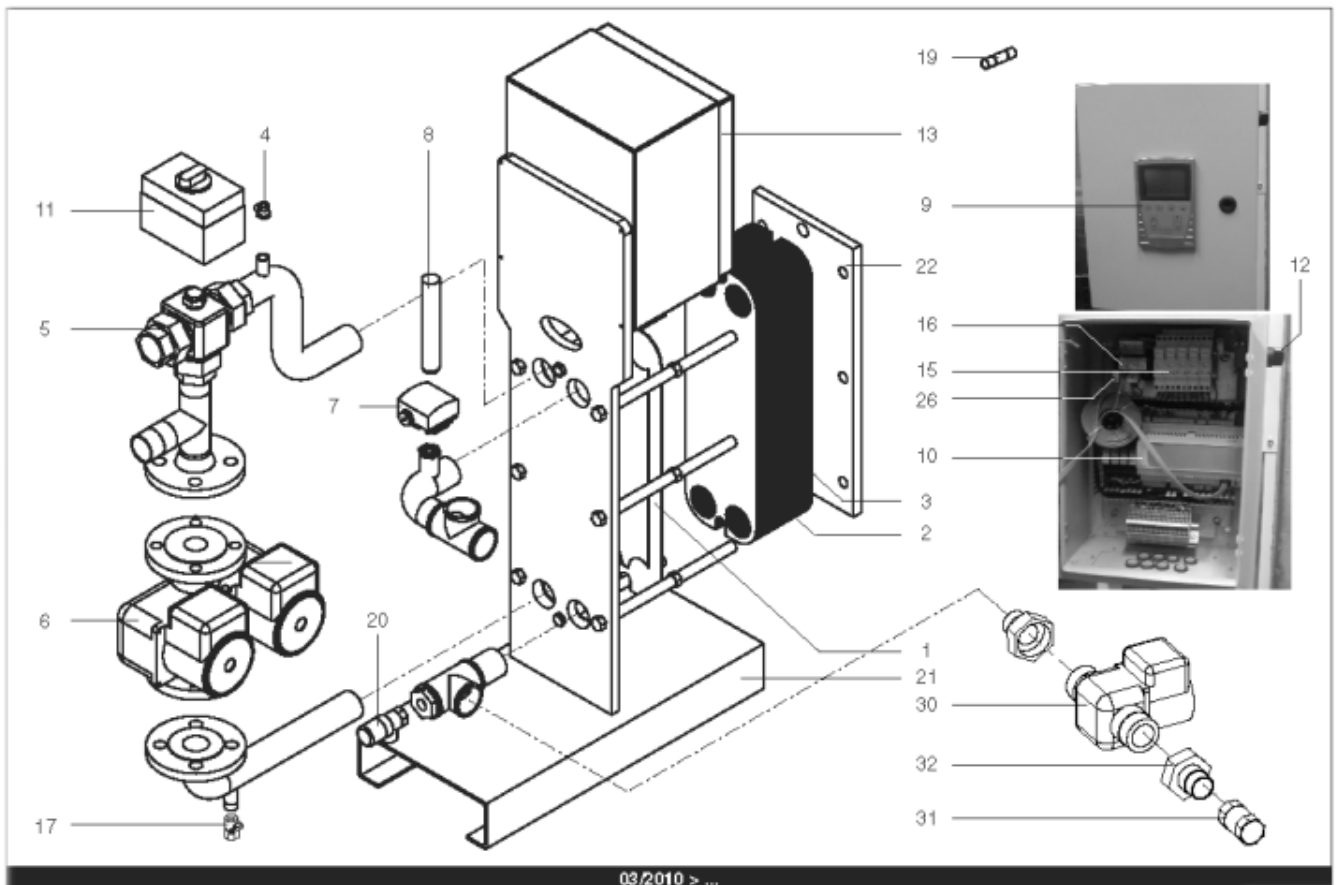

Pièces de rechange

18/04/2024

<i>Produit</i>	3083028 - HYDRA B 70 IS
<i>Modèle</i>	HYDRA
<i>Marque</i>	STYX
<i>Date</i>	21/06/2012

Table		HYDRA 01/2005 > ...							
Rep.	Référence	ALIAS	Désignation	Remplacé par	Date début	Date fin	Multiple de vente	Tarif Public Unitaire HT	
1	61400975		PLAQUE INOX 4 OUVERTURES 45.5X14.2 cm				1	€ 369,15	
2	61400974		PLAQUE INOX INTERMEDIAIRE 45.5X14.2 cm				1	€ 431,03	
3	61400976		PLAQUE INOX PLEINE 45.5X14.2 cm				1	€ 376,30	
4	60001187		PURGEUR A POINTEAU (12/17)				1	€ 7,65	
5	60001184		VANNE 3 VOIES LAITON PN10 VXG32		03/10		1	€ 337,74	
6	61400977		POMPE SIMPLE DE 70 > 210KW				1	€ 941,90	
7	60001188		SONDE APPLIQUE				1	€ 129,13	
8	60001189		THERMOMETRE				1	€ 75,47	
9	60001190		BOITIER DE COMMANDE SIEMENS				1	€ 1 469,38	
10	60001191		REGULATEUR SAPHIR 21E/S				1	€ 1 581,78	
11	60001185		SERVOMOTEUR REGULATEUR SQS659	60003252	03/10		1	€ 787,03	
12	60001192		BOUTON NOIR				1	€ 32,12	
13	60001186		COFFRET ELECTRIQUE 240V (SIEMENS)		03/10		1	€ 3 346,26	
14	61400982		COUDE UNION PRIMAIRE				1	€ 173,08	
15	60001193		PORTE FUSIBLE				1	€ 26,78	
16	60001655		TRANSFORMATEUR 220/24V 25VA				1	€ 212,56	
17	60001660		ROBINET EAU BS D:8/13 MANETTE PAPILLON				1	€ 10,52	
19	60001656		FUSIBLE 1A 10X38 AM				1	€ 8,58	
19	60001657		FUSIBLE 2A gG 10X38				1	€ 8,58	
19	60001658		FUSIBLE 500mA 5X20				1	€ 7,86	
20	61400984		SOUPAPE DE SECURITE 7 BARS				1	€ 165,12	
21	61400988		SUPPORT GAUCHE				1	€ 1 107,89	
22	61400989		SUPPORT DROIT				1	€ 192,92	
23	60000479		BOUTON POUSSOIR				1	€ 41,77	
24	60000480		VOYANT ROUGE				1	€ 68,61	
25	60000481		VOYANT VERT				1	€ 67,26	
26	60001659		RELAIS RCL 424730 220V 2RT				1	€ 23,38	