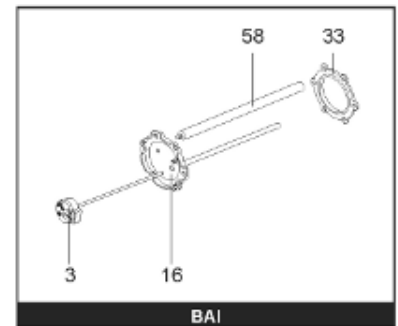

Pièces de rechange

18/03/2024

<i>Produit</i>	397945 - STYX PERFORM PLUS 500 m1 9kw
<i>Modèle</i>	> 300L STEATITE & BLINDEE
<i>Marque</i>	STYX
<i>Date</i>	01/10/2012

Table		PERFO. - MULTPUISSANCE - ABOND. - BAI							
Rep.	Référence	ALIAS	Désignation	Remplacé par	Date début	Date fin	Multiple de vente	Tarif Public Unitaire HT	
1	396010-01		RESISTANCE STEATITE 3000W 230V/380V				1	€ 101,69	
2	336204		BRIDE 110 SUP.				1	€ 103,78	
3	921001		THERMOSTAT 30A				1	€ 226,01	
4	923150		EMBASE D.110 AVEUGLE				1	€ 19,31	
5	343388		JOINT D: 70-58-2	60002720			1	€ 29,50	
7	338290		GAINÉ THERMOSTAT 1/2 L:350				1	€ 53,90	
8	345400		FOURREAU L.635				1	€ 277,25	
13	341286		CABLAGE PERFO PLUS				1	€ 193,43	
23	319524		ANODE D:21 L:598*				1	€ 49,49	
30	918061		VIS M 10-32 TETE CARREE				1	€ 7,05	
31	918041		ECROU M 10				1	€ 3,84	
32	343356		JOINT TRAPPE VISITE A 6 TROUS				1	€ 19,20	
33	290139		JOINT DE BRIDE D.110 6 TROUS				1	€ 17,32	
40	337521		CAPOT				1	€ 117,26	
43	337555		MANCHETTE				1	€ 137,60	
5007	60002075		JAQUETTE M1 - 500L (44302000)				1	€ 558,06	