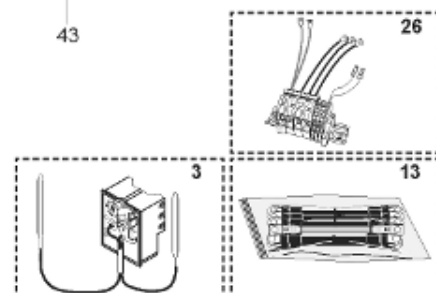

Pièces de rechange

18/03/2024

<i>Produit</i>	397945 - STYX PERFORM PLUS 500 m1 9kw
<i>Modèle</i>	> 300L STEATITE & BLINDEE
<i>Marque</i>	STYX
<i>Date</i>	01/10/2012

Table		PERFO. - MULTPUISSANCE - ABOND. - BAI							
Rep.	Référence	ALIAS	Désignation	Remplacé par	Date début	Date fin	Multiple de vente	Tarif Public Unitaire HT	
1	396010-01		RESISTANCE STEATITE 3000W 230V/380V				1	€ 101,69	
2	336204		BRIDE 110 SUP.				1	€ 103,78	
3	921001		THERMOSTAT 30A				1	€ 226,01	
4	923150		EMBASE D.110 AVEUGLE				1	€ 19,31	
5	343388		JOINT D: 70-58-2	60002720			1	€ 29,50	
7	338290		GAINÉ THERMOSTAT 1/2 L:350				1	€ 53,90	
8	345400		FOURREAU L.635				1	€ 277,25	
13	341286		CABLAGE PERFO PLUS				1	€ 193,43	
23	319524		ANODE D:21 L:598*				1	€ 49,49	
30	918061		VIS M 10-32 TETE CARREE				1	€ 7,05	
31	918041		ECROU M 10				1	€ 3,84	
32	343356		JOINT TRAPPE VISITE A 6 TROUS				1	€ 19,20	
33	290139		JOINT DE BRIDE D.110 6 TROUS				1	€ 17,32	
40	337521		CAPOT				1	€ 117,26	
43	337555		MANCHETTE				1	€ 137,60	
5007	60002075		JAQUETTE M1 - 500L (44302000)				1	€ 558,06	