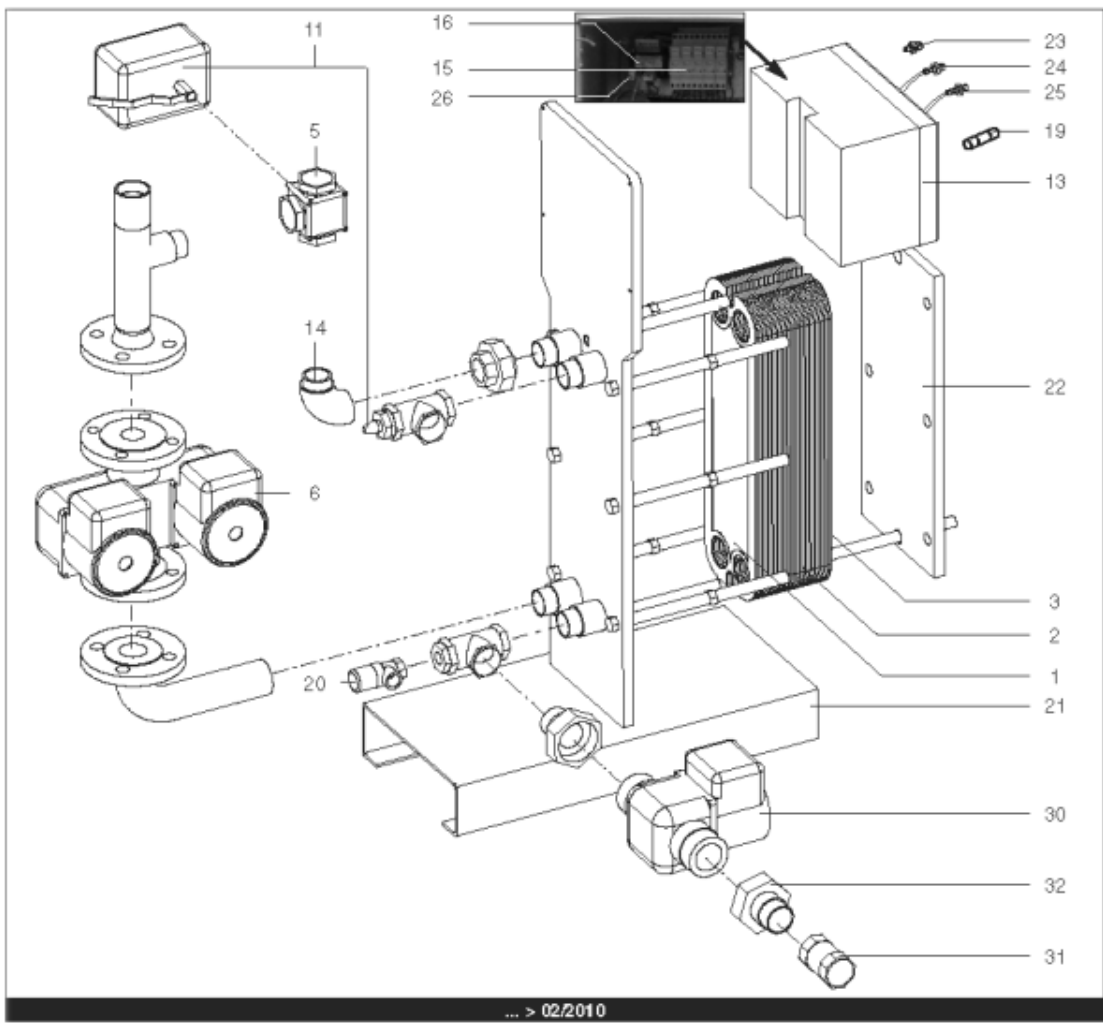

Pièces de rechange

16/04/2024

<i>Produit</i>	3080021 - HYDRA 280 ID
<i>Modèle</i>	HYDRA
<i>Marque</i>	STYX
<i>Date</i>	21/06/2012

Table		HYDRA 01/2005 > ...							
Rep.	Référence	ALIAS	Désignation	Remplacé par	Date début	Date fin	Multiple de vente	Tarif Public Unitaire HT	
1	61400975		PLAQUE INOX 4 OUVERTURES 45.5X14.2 cm				1	€ 369,15	
2	61400974		PLAQUE INOX INTERMEDIAIRE 45.5X14.2 cm				1	€ 431,03	
3	61400976		PLAQUE INOX PLEINE 45.5X14.2 cm				1	€ 376,30	
5	61400981		VANNE 3 VOIES LAITON DN32 11/4 (ESBE)			03/10	1	€ 341,88	
5	60001184		VANNE 3 VOIES LAITON PN10 VXG32		03/10		1	€ 337,74	
6	61400980		POMPE DOUBLE DE 250 > 600KW				1	€ 3 442,29	
11	61400983		SERVOMOTEUR REGULATEUR (ESBE)			03/10	1	€ 2 790,57	
11	60001185		SERVOMOTEUR REGULATEUR SQS659	60003252	03/10		1	€ 787,03	
13	60001186		COFFRET ELECTRIQUE 240V (SIEMENS)		03/10		1	€ 3 346,26	
13	61400973		COFFRET ELECTRIQUE 240V HYDRA 1			03/10	1	€ 1 625,96	
14	61400982		COUDE UNION PRIMAIRE				1	€ 173,08	
15	60001193		PORTE FUSIBLE				1	€ 26,78	
16	60001655		TRANSFORMATEUR 220/24V 25VA				1	€ 212,56	
19	60001656		FUSIBLE 1A 10X38 AM				1	€ 8,58	
19	60001657		FUSIBLE 2A gG 10X38				1	€ 8,58	
19	60001658		FUSIBLE 500mA 5X20				1	€ 7,86	
20	61400984		SOUPAPE DE SECURITE 7 BARS				1	€ 165,12	
21	61400988		SUPPORT GAUCHE				1	€ 1 107,89	
22	61400989		SUPPORT DROIT				1	€ 192,92	
23	60000479		BOUTON POUSSOIR				1	€ 41,77	
24	60000480		VOYANT ROUGE				1	€ 68,61	
25	60000481		VOYANT VERT				1	€ 67,26	
26	60001659		RELAIS RCL 424730 220V 2RT				1	€ 23,38	