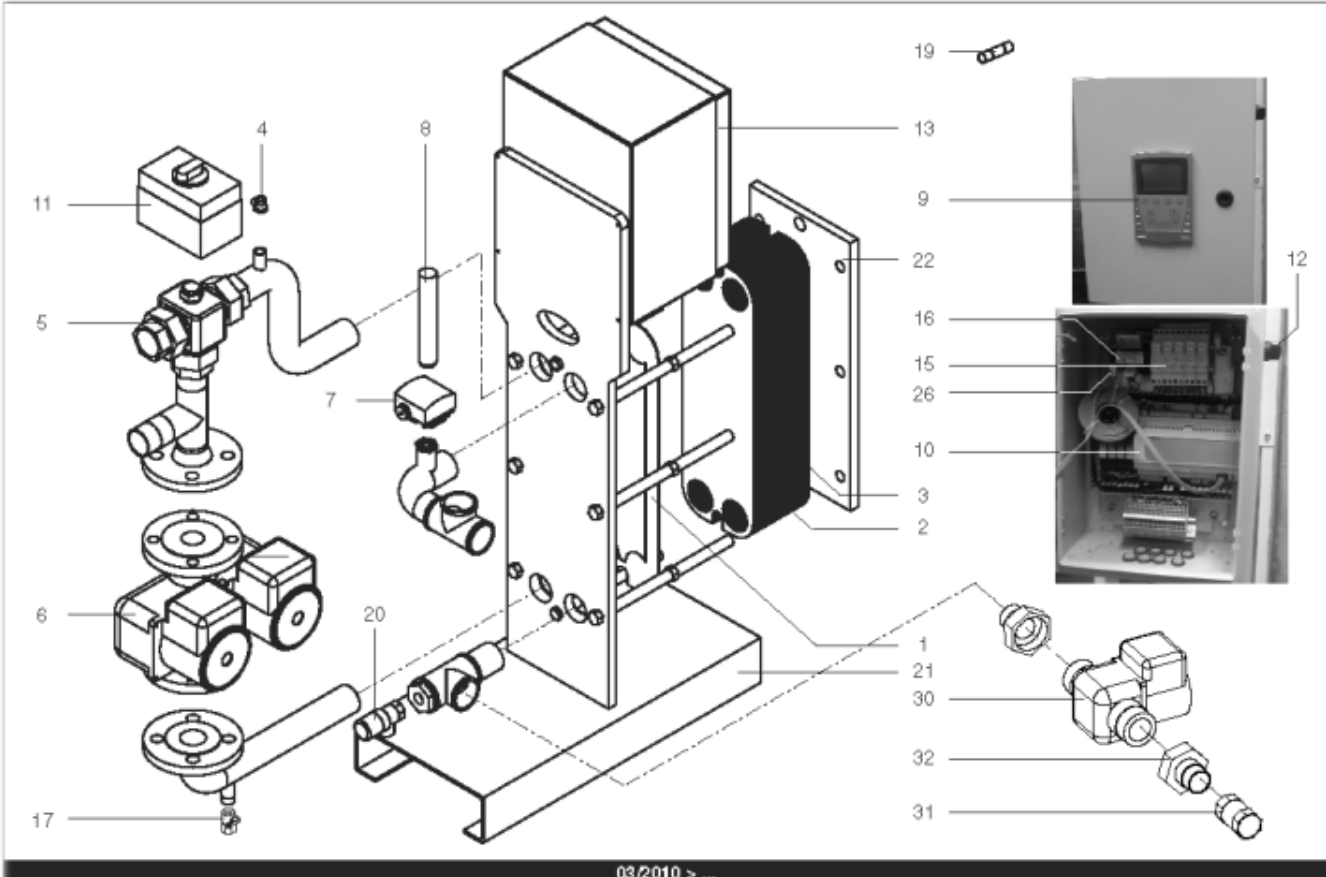

Pièces de rechange

16/04/2024

<i>Produit</i>	3080021 - HYDRA 280 ID
<i>Modèle</i>	HYDRA
<i>Marque</i>	STYX
<i>Date</i>	21/06/2012

Table		HYDRA 01/2005 > ...							
Rep.	Référence	ALIAS	Désignation	Remplacé par	Date début	Date fin	Multiple de vente	Tarif Public Unitaire HT	
1	61400975		PLAQUE INOX 4 OUVERTURES 45.5X14.2 cm				1	€ 369,15	
2	61400974		PLAQUE INOX INTERMEDIAIRE 45.5X14.2 cm				1	€ 431,03	
3	61400976		PLAQUE INOX PLEINE 45.5X14.2 cm				1	€ 376,30	
5	61400981		VANNE 3 VOIES LAITON DN32 11/4 (ESBE)			03/10	1	€ 341,88	
5	60001184		VANNE 3 VOIES LAITON PN10 VXG32		03/10		1	€ 337,74	
6	61400980		POMPE DOUBLE DE 250 > 600KW				1	€ 3 442,29	
11	61400983		SERVOMOTEUR REGULATEUR (ESBE)			03/10	1	€ 2 790,57	
11	60001185		SERVOMOTEUR REGULATEUR SQS659	60003252	03/10		1	€ 787,03	
13	60001186		COFFRET ELECTRIQUE 240V (SIEMENS)		03/10		1	€ 3 346,26	
13	61400973		COFFRET ELECTRIQUE 240V HYDRA 1			03/10	1	€ 1 625,96	
14	61400982		COUDE UNION PRIMAIRE				1	€ 173,08	
15	60001193		PORTE FUSIBLE				1	€ 26,78	
16	60001655		TRANSFORMATEUR 220/24V 25VA				1	€ 212,56	
19	60001656		FUSIBLE 1A 10X38 AM				1	€ 8,58	
19	60001657		FUSIBLE 2A gG 10X38				1	€ 8,58	
19	60001658		FUSIBLE 500mA 5X20				1	€ 7,86	
20	61400984		SOUPAPE DE SECURITE 7 BARS				1	€ 165,12	
21	61400988		SUPPORT GAUCHE				1	€ 1 107,89	
22	61400989		SUPPORT DROIT				1	€ 192,92	
23	60000479		BOUTON POUSSOIR				1	€ 41,77	
24	60000480		VOYANT ROUGE				1	€ 68,61	
25	60000481		VOYANT VERT				1	€ 67,26	
26	60001659		RELAIS RCL 424730 220V 2RT				1	€ 23,38	