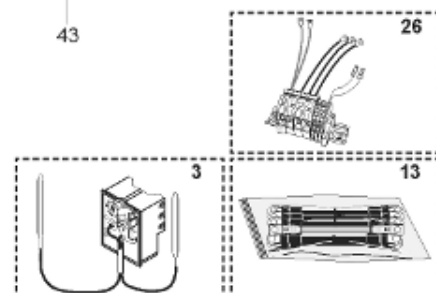

Pièces de rechange

18/03/2024

<i>Produit</i>	397919 - STYX MULTIPUISS. 750 m1 36kw
<i>Modèle</i>	> 300L STEATITE & BLINDEE
<i>Marque</i>	STYX
<i>Date</i>	01/10/2012

Table		PERFO. - MULTPUISSANCE - ABOND. - BAI							
Rep.	Référence	ALIAS	Désignation	Remplacé par	Date début	Date fin	Multiple de vente	Tarif Public Unitaire HT	
1	341204		RESISTANCE BLINDEE 12000W 380V				1	€ 416,75	
2	336204		BRIDE 110 SUP.				1	€ 103,78	
3	61400305		THERMOSTAT GBE (Pochette)				1	€ 114,15	
4	923150		EMBASE D.110 AVEUGLE				1	€ 19,31	
5	343388		JOINT D: 70-58-2	60002720			1	€ 29,50	
7	338290		GAINÉ THERMOSTAT 1/2 L:350				1	€ 53,90	
13	341285		CABLAGE MULTI 24.36 K				1	€ 169,51	
23	319524		ANODE D:21 L:598*				1	€ 49,49	
26	341277		BORNIER DE CONNEXION CABLE				1	€ 179,40	
30	918061		VIS M 10-32 TETE CARREE				1	€ 7,05	
31	918041		ECROU M 10				1	€ 3,84	
32	343356		JOINT TRAPPE VISITE A 6 TROUS				1	€ 19,20	
33	290139		JOINT DE BRIDE D.110 6 TROUS				1	€ 17,32	
40	337521		CAPOT				1	€ 117,26	
43	337555		MANCHETTE				1	€ 137,60	
5007	60002076		JAQUETTE M1 - 750L (44302100)				1	€ 446,49	