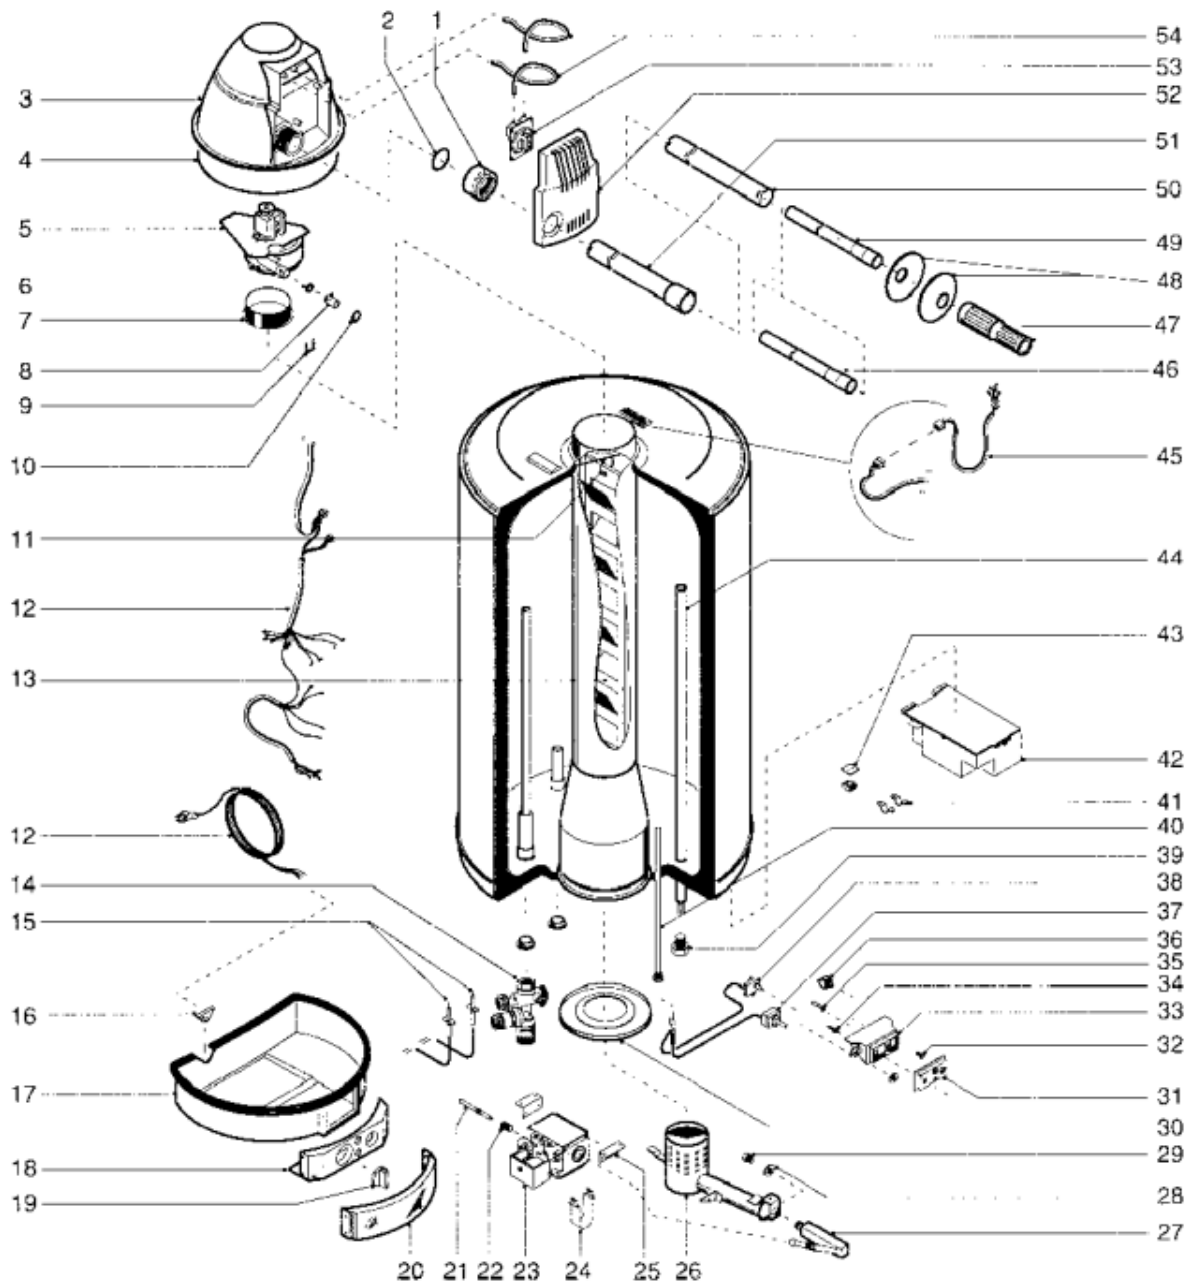

Pièces de rechange

15/04/2024

<i>Produit</i>	005579 - TWB FFI 80 EOLE
<i>Modèle</i>	EOLE
<i>Marque</i>	STYX
<i>Date</i>	02/02/1996

ER19.960.70.200501002

MODELE	CODE	A PARTIR DU NUMERO:	REF.
EOLE 75	005579	11930000	A
EOLE 100	005580	11930000	B