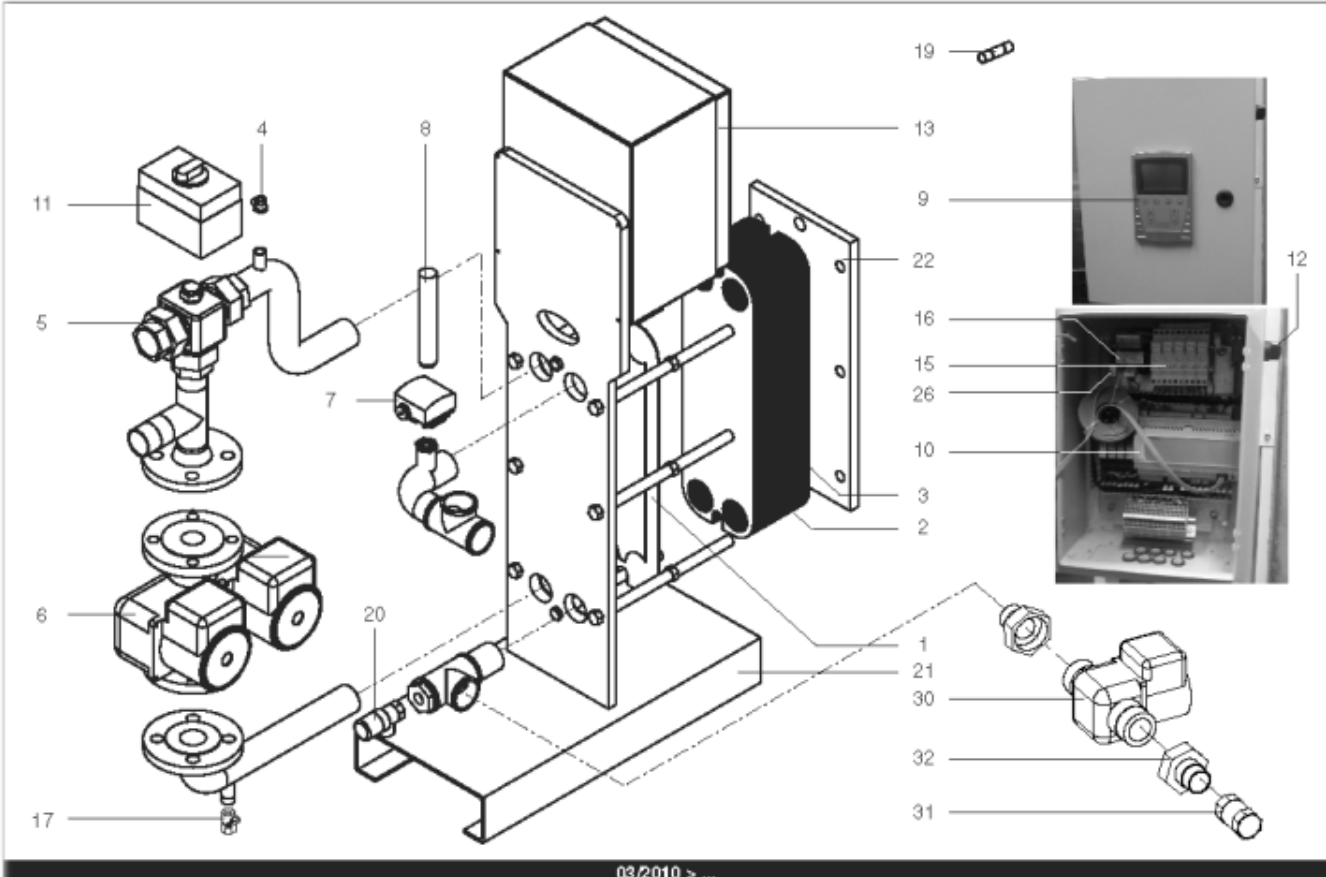

Pièces de rechange

18/04/2024

<i>Produit</i>	3083036 - HYDRA B 310 IS
<i>Modèle</i>	HYDRA
<i>Marque</i>	STYX
<i>Date</i>	21/06/2012

Table		HYDRA 01/2005 > ...							
Rep.	Référence	ALIAS	Désignation	Remplacé par	Date début	Date fin	Multiple de vente	Tarif Public Unitaire HT	
1	61400975		PLAQUE INOX 4 OUVERTURES 45.5X14.2 cm				1	€ 369,15	
2	61400974		PLAQUE INOX INTERMEDIAIRE 45.5X14.2 cm				1	€ 431,03	
3	61400976		PLAQUE INOX PLEINE 45.5X14.2 cm				1	€ 376,30	
4	60001187		PURGEUR A POINTEAU (12/17)				1	€ 7,65	
5	60001184		VANNE 3 VOIES LAITON PN10 VXG32		03/10		1	€ 337,74	
6	61400978		POMPE SIMPLE DE 250 > 600KW				1	€ 1 862,82	
7	60001188		SONDE APPLIQUE				1	€ 129,13	
8	60001189		THERMOMETRE				1	€ 75,47	
9	60001190		BOITIER DE COMMANDE SIEMENS				1	€ 1 469,38	
10	60001191		REGULATEUR SAPHIR 21E/S				1	€ 1 581,78	
11	60001185		SERVOMOTEUR REGULATEUR SQS659	60003252	03/10		1	€ 787,03	
12	60001192		BOUTON NOIR				1	€ 32,12	
13	60001186		COFFRET ELECTRIQUE 240V (SIEMENS)		03/10		1	€ 3 346,26	
14	61400982		COUDE UNION PRIMAIRE				1	€ 173,08	
15	60001193		PORTE FUSIBLE				1	€ 26,78	
16	60001655		TRANSFORMATEUR 220/24V 25VA				1	€ 212,56	
17	60001660		ROBINET EAU BS D:8/13 MANETTE PAPILLON				1	€ 10,52	
19	60001656		FUSIBLE 1A 10X38 AM				1	€ 8,58	
19	60001657		FUSIBLE 2A gG 10X38				1	€ 8,58	
19	60001658		FUSIBLE 500mA 5X20				1	€ 7,86	
20	61400984		SOUPAPE DE SECURITE 7 BARS				1	€ 165,12	
21	61400988		SUPPORT GAUCHE				1	€ 1 107,89	
22	61400989		SUPPORT DROIT				1	€ 192,92	
23	60000479		BOUTON POUSSOIR				1	€ 41,77	
24	60000480		VOYANT ROUGE				1	€ 68,61	
25	60000481		VOYANT VERT				1	€ 67,26	
26	60001659		RELAIS RCL 424730 220V 2RT				1	€ 23,38	