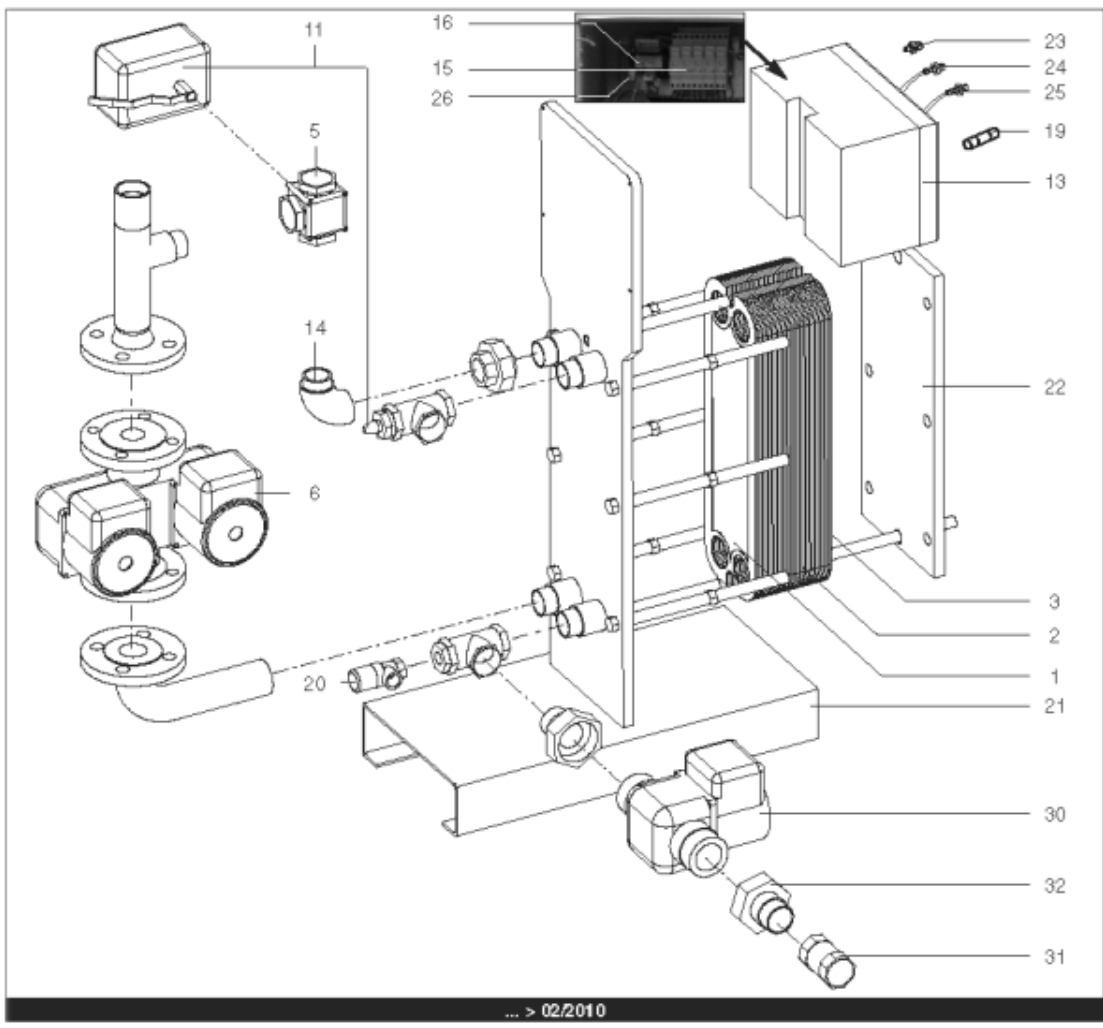

Pièces de rechange

18/04/2024

<i>Produit</i>	3083036 - HYDRA B 310 IS
<i>Modèle</i>	HYDRA
<i>Marque</i>	STYX
<i>Date</i>	21/06/2012

Table		HYDRA 01/2005 > ...							
Rep.	Référence	ALIAS	Désignation	Remplacé par	Date début	Date fin	Multiple de vente	Tarif Public Unitaire HT	
1	61400975		PLAQUE INOX 4 OUVERTURES 45.5X14.2 cm				1	€ 369,15	
2	61400974		PLAQUE INOX INTERMEDIAIRE 45.5X14.2 cm				1	€ 431,03	
3	61400976		PLAQUE INOX PLEINE 45.5X14.2 cm				1	€ 376,30	
4	60001187		PURGEUR A POINTEAU (12/17)				1	€ 7,65	
5	60001184		VANNE 3 VOIES LAITON PN10 VXG32		03/10		1	€ 337,74	
6	61400978		POMPE SIMPLE DE 250 > 600KW				1	€ 1 862,82	
7	60001188		SONDE APPLIQUE				1	€ 129,13	
8	60001189		THERMOMETRE				1	€ 75,47	
9	60001190		BOITIER DE COMMANDE SIEMENS				1	€ 1 469,38	
10	60001191		REGULATEUR SAPHIR 21E/S				1	€ 1 581,78	
11	60001185		SERVOMOTEUR REGULATEUR SQS659	60003252	03/10		1	€ 787,03	
12	60001192		BOUTON NOIR				1	€ 32,12	
13	60001186		COFFRET ELECTRIQUE 240V (SIEMENS)		03/10		1	€ 3 346,26	
14	61400982		COUDE UNION PRIMAIRE				1	€ 173,08	
15	60001193		PORTE FUSIBLE				1	€ 26,78	
16	60001655		TRANSFORMATEUR 220/24V 25VA				1	€ 212,56	
17	60001660		ROBINET EAU BS D:8/13 MANETTE PAPILLON				1	€ 10,52	
19	60001656		FUSIBLE 1A 10X38 AM				1	€ 8,58	
19	60001657		FUSIBLE 2A gG 10X38				1	€ 8,58	
19	60001658		FUSIBLE 500mA 5X20				1	€ 7,86	
20	61400984		SOUPAPE DE SECURITE 7 BARS				1	€ 165,12	
21	61400988		SUPPORT GAUCHE				1	€ 1 107,89	
22	61400989		SUPPORT DROIT				1	€ 192,92	
23	60000479		BOUTON POUSSOIR				1	€ 41,77	
24	60000480		VOYANT ROUGE				1	€ 68,61	
25	60000481		VOYANT VERT				1	€ 67,26	
26	60001659		RELAIS RCL 424730 220V 2RT				1	€ 23,38	