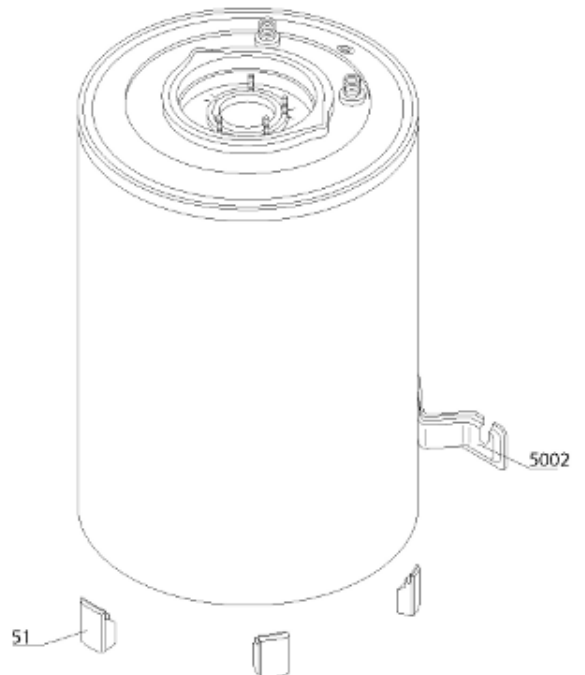

Pièces de rechange

21/03/2024

<i>Produit</i>	3070030 - STYX BSP 100
<i>Modèle</i>	BSP
<i>Marque</i>	STYX
<i>Date</i>	10/07/2013

Table		BSP							
Rep.	Référence	ALIAS	Désignation	Remplacé par	Date début	Date fin	Multiple de vente	Tarif Public Unitaire HT	
1	925264		POMPE PRECABLE + CONNECTEUR				1	€ 246,76	
2	923118		BRIDE D.100 5 TROUS L=720				1	€ 128,67	
3	212603		THERMOSTAT IMIT TR2				1	€ 44,39	
6	918078		RONDELLE M8				1	€ 3,76	
9	324027		JOINT ISOLATION ANODE				1	€ 4,11	
11	925248		CABLAGE 0.75 X 100 M8				1	€ 1,53	
14	925259		CAPOT MONTE				1	€ 182,86	
18	245009		BOUTON THERMOSTAT				1	€ 7,89	
20	65101341		INTERRUPTEUR UNIPOLAIRE				1		
22	230213		GROUPE DE SECURITE HYDRAULIQUE 3/4				1	€ 56,61	
23	396132		ANODE D:21 L:400 M8	61402252-01			1	€ 22,15	
24	324026		JOINT ANODE				1	€ 4,16	
25	469062		ECROU M 8				5	€ 1,65	
30	918001		VIS M8X25				1	€ 1,86	
31	918004		ECROU FIXATION EMBASE M8				1	€ 4,18	
33	924001		JOINT BRIDE Ø 75 - 5 TROUS	60003308			1	€ 10,21	
43	65101340		CAPOT				1	€ 123,07	
51	926265		PIED REGLABLE H=100 AVEC VIS				1		
53	902176		TUBE CUIVRE 90°				1	€ 17,83	
57	902181		KIT RACCORD + JOINT				1	€ 24,17	
58	924077		JOINT D: 30-21,5-1,5				1		
64	902177		RACCORD 1/2-1				1		
5002	912006		PATTE MURALE D:470-505-560-570				1	€ 23,26	