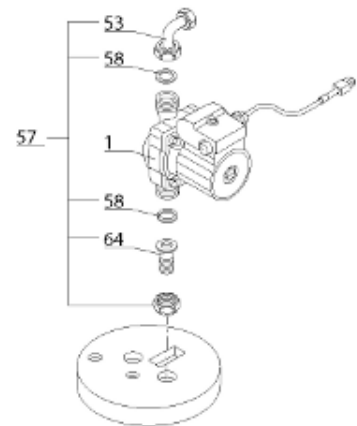

Pièces de rechange

21/03/2024

<i>Produit</i>	3070030 - STYX BSP 100
<i>Modèle</i>	BSP
<i>Marque</i>	STYX
<i>Date</i>	10/07/2013

Table		BSP							
Rep.	Référence	ALIAS	Désignation	Remplacé par	Date début	Date fin	Multiple de vente	Tarif Public Unitaire HT	
1	925264		POMPE PRECABLE + CONNECTEUR				1	€ 246,76	
2	923118		BRIDE D.100 5 TROUS L=720				1	€ 128,67	
3	212603		THERMOSTAT IMIT TR2				1	€ 44,39	
6	918078		RONDELLE M8				1	€ 3,76	
9	324027		JOINT ISOLATION ANODE				1	€ 4,11	
11	925248		CABLAGE 0.75 X 100 M8				1	€ 1,53	
14	925259		CAPOT MONTE				1	€ 182,86	
18	245009		BOUTON THERMOSTAT				1	€ 7,89	
20	65101341		INTERRUPTEUR UNIPOLAIRE				1		
22	230213		GROUPE DE SECURITE HYDRAULIQUE 3/4				1	€ 56,61	
23	396132		ANODE D:21 L:400 M8	61402252-01			1	€ 22,15	
24	324026		JOINT ANODE				1	€ 4,16	
25	469062		ECROU M 8				5	€ 1,65	
30	918001		VIS M8X25				1	€ 1,86	
31	918004		ECROU FIXATION EMBASE M8				1	€ 4,18	
33	924001		JOINT BRIDE Ø 75 - 5 TROUS	60003308			1	€ 10,21	
43	65101340		CAPOT				1	€ 123,07	
51	926265		PIED REGLABLE H=100 AVEC VIS				1		
53	902176		TUBE CUIVRE 90°				1	€ 17,83	
57	902181		KIT RACCORD + JOINT				1	€ 24,17	
58	924077		JOINT D: 30-21,5-1,5				1		
64	902177		RACCORD 1/2-1				1		
5002	912006		PATTE MURALE D:470-505-560-570				1	€ 23,26	