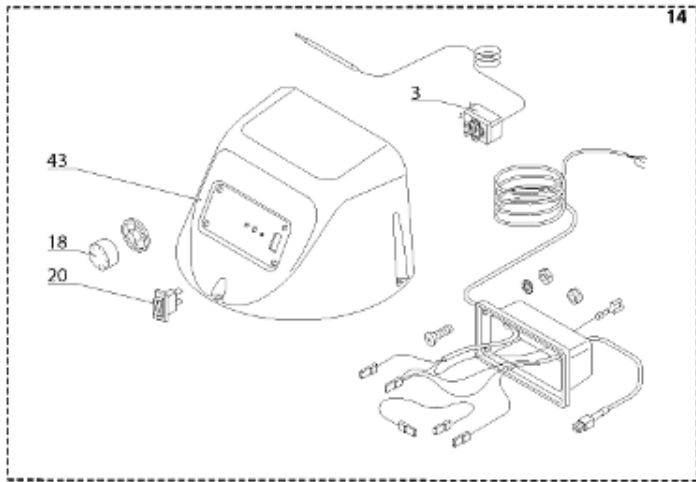

Pièces de rechange

21/03/2024

<i>Produit</i>	3070030 - STYX BSP 100
<i>Modèle</i>	BSP
<i>Marque</i>	STYX
<i>Date</i>	10/07/2013

Table		BSP							
Rep.	Référence	ALIAS	Désignation	Remplacé par	Date début	Date fin	Multiple de vente	Tarif Public Unitaire HT	
1	925264		POMPE PRECABLE + CONNECTEUR				1	€ 246,76	
2	923118		BRIDE D.100 5 TROUS L=720				1	€ 128,67	
3	212603		THERMOSTAT IMIT TR2				1	€ 44,39	
6	918078		RONDELLE M8				1	€ 3,76	
9	324027		JOINT ISOLATION ANODE				1	€ 4,11	
11	925248		CABLAGE 0.75 X 100 M8				1	€ 1,53	
14	925259		CAPOT MONTE				1	€ 182,86	
18	245009		BOUTON THERMOSTAT				1	€ 7,89	
20	65101341		INTERRUPTEUR UNIPOLAIRE				1		
22	230213		GROUPE DE SECURITE HYDRAULIQUE 3/4				1	€ 56,61	
23	396132		ANODE D:21 L:400 M8	61402252-01			1	€ 22,15	
24	324026		JOINT ANODE				1	€ 4,16	
25	469062		ECROU M 8				5	€ 1,65	
30	918001		VIS M8X25				1	€ 1,86	
31	918004		ECROU FIXATION EMBASE M8				1	€ 4,18	
33	924001		JOINT BRIDE Ø 75 - 5 TROUS	60003308			1	€ 10,21	
43	65101340		CAPOT				1	€ 123,07	
51	926265		PIED REGLABLE H=100 AVEC VIS				1		
53	902176		TUBE CUIVRE 90°				1	€ 17,83	
57	902181		KIT RACCORD + JOINT				1	€ 24,17	
58	924077		JOINT D: 30-21,5-1,5				1		
64	902177		RACCORD 1/2-1				1		
5002	912006		PATTE MURALE D:470-505-560-570				1	€ 23,26	