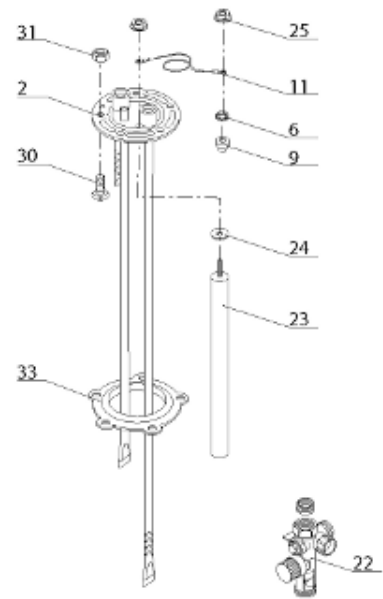

Pièces de rechange

21/03/2024

<i>Produit</i>	3070030 - STYX BSP 100
<i>Modèle</i>	BSP
<i>Marque</i>	STYX
<i>Date</i>	10/07/2013

Table		BSP							
Rep.	Référence	ALIAS	Désignation	Remplacé par	Date début	Date fin	Multiple de vente	Tarif Public Unitaire HT	
1	925264		POMPE PRECABLE + CONNECTEUR				1	€ 246,76	
2	923118		BRIDE D.100 5 TROUS L=720				1	€ 128,67	
3	212603		THERMOSTAT IMIT TR2				1	€ 44,39	
6	918078		RONDELLE M8				1	€ 3,76	
9	324027		JOINT ISOLATION ANODE				1	€ 4,11	
11	925248		CABLAGE 0.75 X 100 M8				1	€ 1,53	
14	925259		CAPOT MONTE				1	€ 182,86	
18	245009		BOUTON THERMOSTAT				1	€ 7,89	
20	65101341		INTERRUPTEUR UNIPOLAIRE				1		
22	230213		GROUPE DE SECURITE HYDRAULIQUE 3/4				1	€ 56,61	
23	396132		ANODE D:21 L:400 M8	61402252-01			1	€ 22,15	
24	324026		JOINT ANODE				1	€ 4,16	
25	469062		ECROU M 8				5	€ 1,65	
30	918001		VIS M8X25				1	€ 1,86	
31	918004		ECROU FIXATION EMBASE M8				1	€ 4,18	
33	924001		JOINT BRIDE Ø 75 - 5 TROUS	60003308			1	€ 10,21	
43	65101340		CAPOT				1	€ 123,07	
51	926265		PIED REGLABLE H=100 AVEC VIS				1		
53	902176		TUBE CUIVRE 90°				1	€ 17,83	
57	902181		KIT RACCORD + JOINT				1	€ 24,17	
58	924077		JOINT D: 30-21,5-1,5				1		
64	902177		RACCORD 1/2-1				1		
5002	912006		PATTE MURALE D:470-505-560-570				1	€ 23,26	