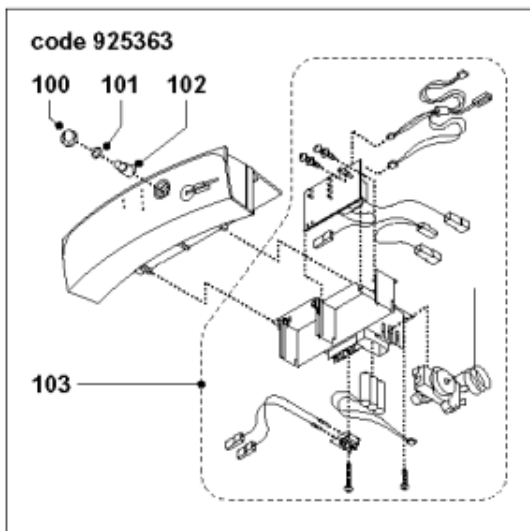

Pièces de rechange

19/03/2024

<i>Produit</i>	893018 - top line 150 styx
<i>Modèle</i>	150L VERTICAL RESISTANCE A SEC
<i>Marque</i>	STYX
<i>Date</i>	21/03/2001

Table		TOP LINE 150/200 STYX							
Rep.	Référence	ALIAS	Désignation	Remplacé par	Date début	Date fin	Multiple de vente	Tarif Public Unitaire HT	
1	924001		JOINT BRIDE Ø 75 - 5 TROUS	60003308			1	€ 10,21	
2	925366		SONDE ELECTRONIQUE 150L				1	€ 75,98	
4	918001		VIS M8X25				1	€ 1,86	
5	918004		ECROU FIXATION EMBASE M8				1	€ 4,18	
6	819312		RESISTANCE A SEC 2500W 230V D.40 L.56819306-01				1	€ 92,86	
7	918095		VIS M 5-10				1	€ 0,52	
8	935352		TABLEAU DE COMMANDE				1		
10	926319		SUPPORT COMPOSANTS ELECTRONIQUES				1		
12	926331		CAPOT				1	€ 17,64	
13	918120		VIS SW 4X18.5				1		
14	926195		RACCORDS DIELECTRI. 3/4-75 A 300L KIT 65118634				1	€ 15,43	
15	918121		VIS SW4X16				1		
16	926071		SUPPORT PRESSE ETOUPE MONTE				1	€ 31,86	
17	925340		BATTERIE 3X1,2V 1300 MAH	65101723			1	€ 68,56	
18	921053		THERMOSTAT SECURITE A BULBE				1	€ 42,20	
19	925347		CIRCUIT IMPRIME /				1	€ 181,27	
20	993161		APPUI MURAL PLASTIC				1	€ 5,90	
21	570343		CAPUCHON D.10 POUR VIS				1		
22	918119		VIS D: 4-60				1		
23	912010		PATTE MURALE				1	€ 24,08	
100	926343		BOUTON DE REGLAGE				1		
101	935354		JOINT O RING EPDM 9X1,5				1		
102	926344		AXE POTENTIOMETRE				1		
103	935348		CABLAGE COMPLET				1	€ 189,18	