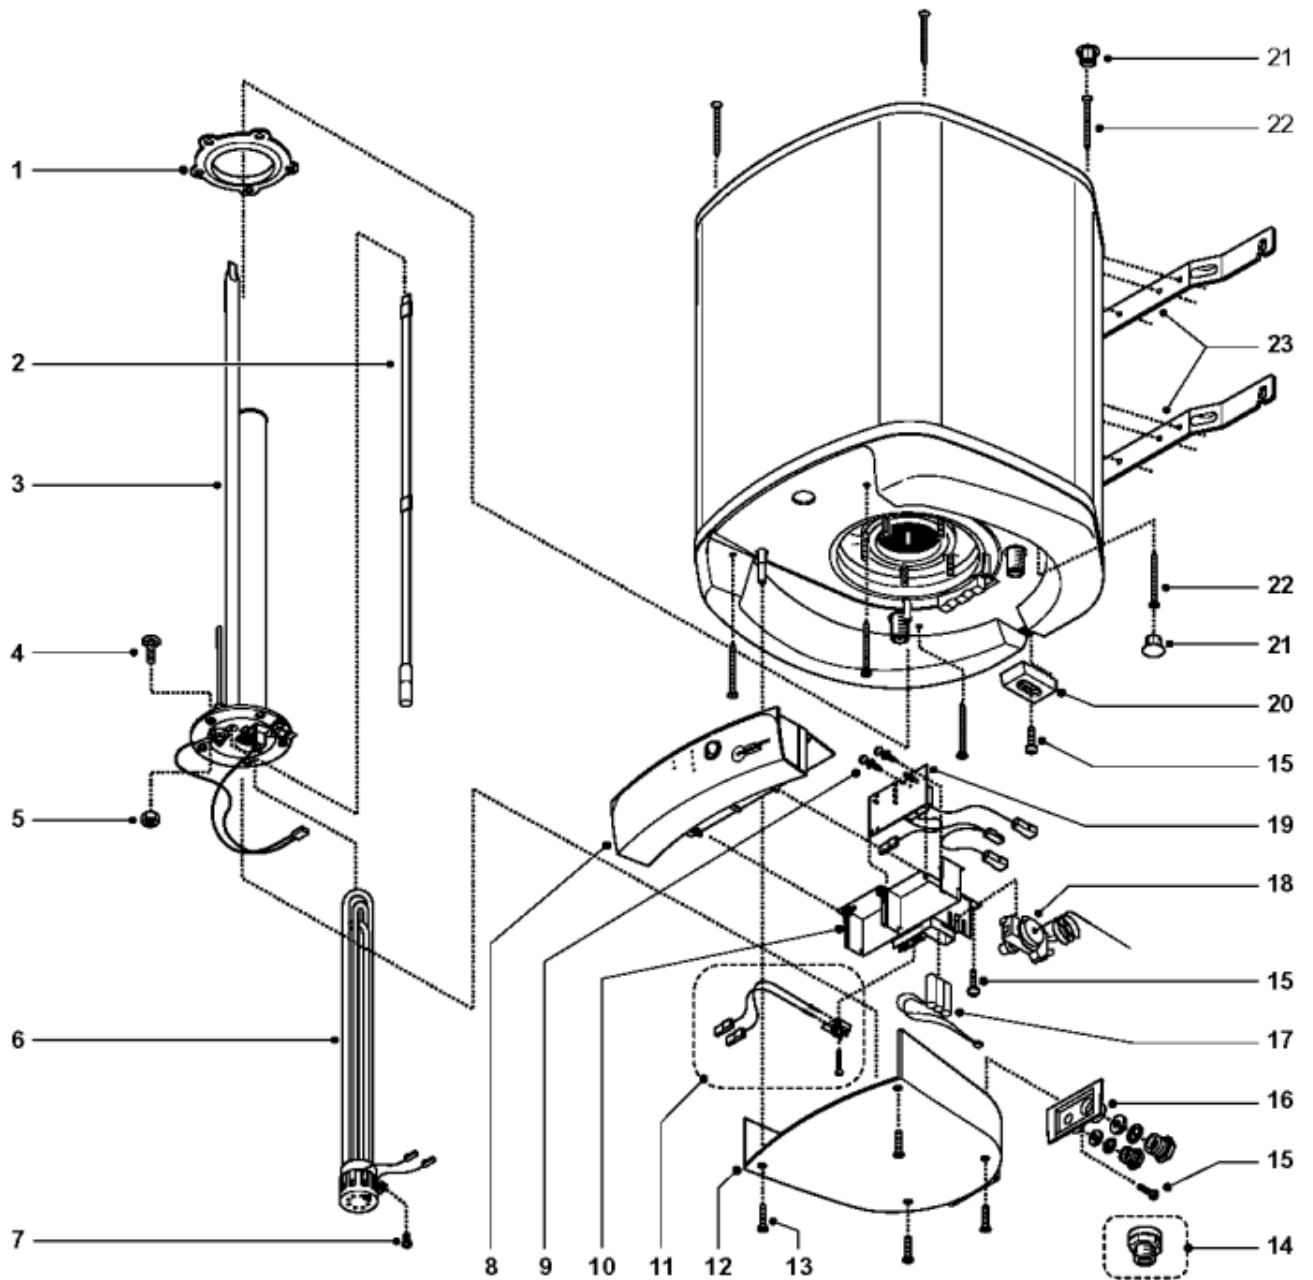

Pièces de rechange

19/03/2024

<i>Produit</i>	893018 - top line 150 styx
<i>Modèle</i>	150L VERTICAL RESISTANCE A SEC
<i>Marque</i>	STYX
<i>Date</i>	21/03/2001

Table		TOP LINE 150/200 STYX							
Rep.	Référence	ALIAS	Désignation	Remplacé par	Date début	Date fin	Multiple de vente	Tarif Public Unitaire HT	
1	924001		JOINT BRIDE Ø 75 - 5 TROUS	60003308			1	€ 10,21	
2	925366		SONDE ELECTRONIQUE 150L				1	€ 75,98	
4	918001		VIS M8X25				1	€ 1,86	
5	918004		ECROU FIXATION EMBASE M8				1	€ 4,18	
6	819312		RESISTANCE A SEC 2500W 230V D.40 L.56819306-01				1	€ 92,86	
7	918095		VIS M 5-10				1	€ 0,52	
8	935352		TABLEAU DE COMMANDE				1		
10	926319		SUPPORT COMPOSANTS ELECTRONIQUES				1		
12	926331		CAPOT				1	€ 17,64	
13	918120		VIS SW 4X18.5				1		
14	926195		RACCORDS DIELECTRI. 3/4-75 A 300L KIT 65118634				1	€ 15,43	
15	918121		VIS SW4X16				1		
16	926071		SUPPORT PRESSE ETOUPE MONTE				1	€ 31,86	
17	925340		BATTERIE 3X1,2V 1300 MAH	65101723			1	€ 68,56	
18	921053		THERMOSTAT SECURITE A BULBE				1	€ 42,20	
19	925347		CIRCUIT IMPRIME /				1	€ 181,27	
20	993161		APPUI MURAL PLASTIC				1	€ 5,90	
21	570343		CAPUCHON D.10 POUR VIS				1		
22	918119		VIS D: 4-60				1		
23	912010		PATTE MURALE				1	€ 24,08	
100	926343		BOUTON DE REGLAGE				1		
101	935354		JOINT O RING EPDM 9X1,5				1		
102	926344		AXE POTENTIOMETRE				1		
103	935348		CABLAGE COMPLET				1	€ 189,18	