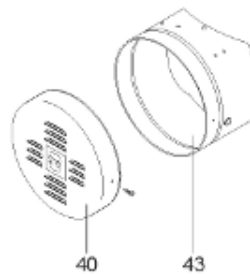

Pièces de rechange

18/03/2024

<i>Produit</i>	397947 - STYX PERFORM PLUS1000 m1 18kw
<i>Modèle</i>	> 300L STEATITE & BLINDEE
<i>Marque</i>	STYX
<i>Date</i>	01/10/2012

Table		PERFO. - MULTPUISSANCE - ABOND. - BAI							
Rep.	Référence	ALIAS	Désignation	Remplacé par	Date début	Date fin	Multiple de vente	Tarif Public Unitaire HT	
1	323507		RESISTANCE STEATITE 4500W L.770				1	€ 275,51	
2	336204		BRIDE 110 SUP.				1	€ 103,78	
3	61400305		THERMOSTAT GBE (Pochette)				1	€ 114,15	
4	923150		EMBASE D.110 AVEUGLE				1	€ 19,31	
5	343388		JOINT D: 70-58-2	60002720			1	€ 29,50	
7	338290		GAINÉ THERMOSTAT 1/2 L:350				1	€ 53,90	
8	345523		FOURREAU L.788				1	€ 306,98	
13	341286		CABLAGE PERFO PLUS				1	€ 193,43	
23	319524		ANODE D:21 L:598*				1	€ 49,49	
26	341277		BORNIER DE CONNEXION CABLE				1	€ 179,40	
30	918061		VIS M 10-32 TETE CARREE				1	€ 7,05	
31	918041		ECROU M 10				1	€ 3,84	
32	343356		JOINT TRAPPE VISITE A 6 TROUS				1	€ 19,20	
33	290139		JOINT DE BRIDE D.110 6 TROUS				1	€ 17,32	
40	337521		CAPOT				1	€ 117,26	
43	337555		MANCHETTE				1	€ 137,60	
5007	60002077		JAQUETTE M1 - 1000L (44302200)				1	€ 601,97	