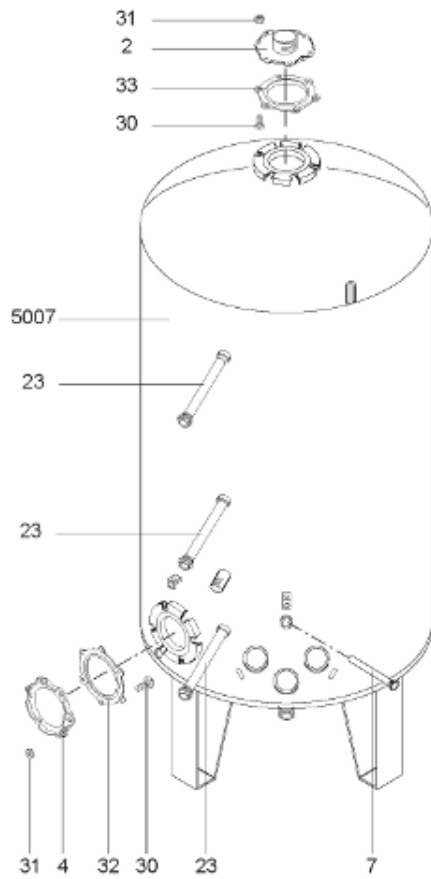

Pièces de rechange

18/03/2024

<i>Produit</i>	397947 - STYX PERFORM PLUS1000 m1 18kw
<i>Modèle</i>	> 300L STEATITE & BLINDEE
<i>Marque</i>	STYX
<i>Date</i>	01/10/2012

Table		PERFO. - MULTPUISSANCE - ABOND. - BAI							
Rep.	Référence	ALIAS	Désignation	Remplacé par	Date début	Date fin	Multiple de vente	Tarif Public Unitaire HT	
1	323507		RESISTANCE STEATITE 4500W L.770				1	€ 275,51	
2	336204		BRIDE 110 SUP.				1	€ 103,78	
3	61400305		THERMOSTAT GBE (Pochette)				1	€ 114,15	
4	923150		EMBASE D.110 AVEUGLE				1	€ 19,31	
5	343388		JOINT D: 70-58-2	60002720			1	€ 29,50	
7	338290		GAINÉ THERMOSTAT 1/2 L:350				1	€ 53,90	
8	345523		FOURREAU L.788				1	€ 306,98	
13	341286		CABLAGE PERFO PLUS				1	€ 193,43	
23	319524		ANODE D:21 L:598*				1	€ 49,49	
26	341277		BORNIER DE CONNEXION CABLE				1	€ 179,40	
30	918061		VIS M 10-32 TETE CARREE				1	€ 7,05	
31	918041		ECROU M 10				1	€ 3,84	
32	343356		JOINT TRAPPE VISITE A 6 TROUS				1	€ 19,20	
33	290139		JOINT DE BRIDE D.110 6 TROUS				1	€ 17,32	
40	337521		CAPOT				1	€ 117,26	
43	337555		MANCHETTE				1	€ 137,60	
5007	60002077		JAQUETTE M1 - 1000L (44302200)				1	€ 601,97	