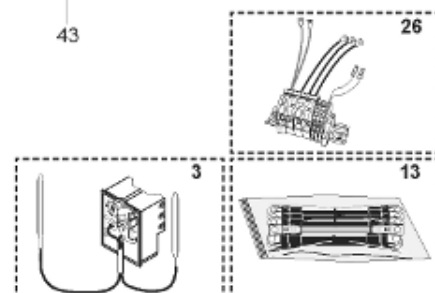

Pièces de rechange

18/03/2024

<i>Produit</i>	397947 - STYX PERFORM PLUS1000 m1 18kw
<i>Modèle</i>	> 300L STEATITE & BLINDEE
<i>Marque</i>	STYX
<i>Date</i>	01/10/2012

Table		PERFO. - MULTPUISSANCE - ABOND. - BAI							
Rep.	Référence	ALIAS	Désignation	Remplacé par	Date début	Date fin	Multiple de vente	Tarif Public Unitaire HT	
1	323507		RESISTANCE STEATITE 4500W L.770				1	€ 275,51	
2	336204		BRIDE 110 SUP.				1	€ 103,78	
3	61400305		THERMOSTAT GBE (Pochette)				1	€ 114,15	
4	923150		EMBASE D.110 AVEUGLE				1	€ 19,31	
5	343388		JOINT D: 70-58-2	60002720			1	€ 29,50	
7	338290		GAINÉ THERMOSTAT 1/2 L:350				1	€ 53,90	
8	345523		FOURREAU L.788				1	€ 306,98	
13	341286		CABLAGE PERFO PLUS				1	€ 193,43	
23	319524		ANODE D:21 L:598*				1	€ 49,49	
26	341277		BORNIER DE CONNEXION CABLE				1	€ 179,40	
30	918061		VIS M 10-32 TETE CARREE				1	€ 7,05	
31	918041		ECROU M 10				1	€ 3,84	
32	343356		JOINT TRAPPE VISITE A 6 TROUS				1	€ 19,20	
33	290139		JOINT DE BRIDE D.110 6 TROUS				1	€ 17,32	
40	337521		CAPOT				1	€ 117,26	
43	337555		MANCHETTE				1	€ 137,60	
5007	60002077		JAQUETTE M1 - 1000L (44302200)				1	€ 601,97	