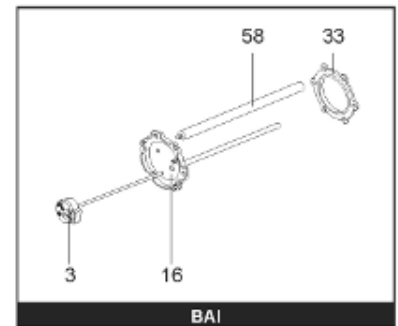

Pièces de rechange

18/03/2024

<i>Produit</i>	397947 - STYX PERFORM PLUS1000 m1 18kw
<i>Modèle</i>	> 300L STEATITE & BLINDEE
<i>Marque</i>	STYX
<i>Date</i>	01/10/2012

Table		PERFO. - MULTPUISSANCE - ABOND. - BAI							
Rep.	Référence	ALIAS	Désignation	Remplacé par	Date début	Date fin	Multiple de vente	Tarif Public Unitaire HT	
1	323507		RESISTANCE STEATITE 4500W L.770				1	€ 275,51	
2	336204		BRIDE 110 SUP.				1	€ 103,78	
3	61400305		THERMOSTAT GBE (Pochette)				1	€ 114,15	
4	923150		EMBASE D.110 AVEUGLE				1	€ 19,31	
5	343388		JOINT D: 70-58-2	60002720			1	€ 29,50	
7	338290		GAINÉ THERMOSTAT 1/2 L:350				1	€ 53,90	
8	345523		FOURREAU L.788				1	€ 306,98	
13	341286		CABLAGE PERFO PLUS				1	€ 193,43	
23	319524		ANODE D:21 L:598*				1	€ 49,49	
26	341277		BORNIER DE CONNEXION CABLE				1	€ 179,40	
30	918061		VIS M 10-32 TETE CARREE				1	€ 7,05	
31	918041		ECROU M 10				1	€ 3,84	
32	343356		JOINT TRAPPE VISITE A 6 TROUS				1	€ 19,20	
33	290139		JOINT DE BRIDE D.110 6 TROUS				1	€ 17,32	
40	337521		CAPOT				1	€ 117,26	
43	337555		MANCHETTE				1	€ 137,60	
5007	60002077		JAQUETTE M1 - 1000L (44302200)				1	€ 601,97	