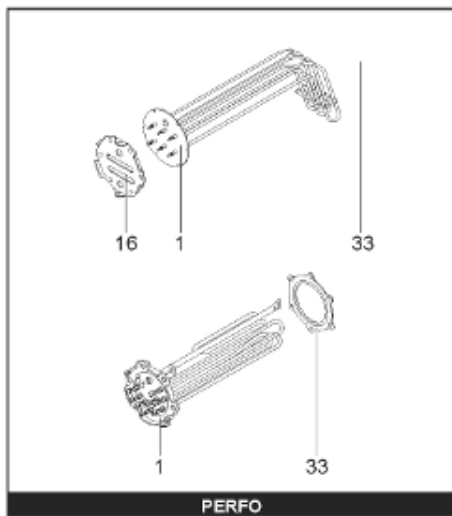

Pièces de rechange

18/03/2024

<i>Produit</i>	397947 - STYX PERFORM PLUS1000 m1 18kw
<i>Modèle</i>	> 300L STEATITE & BLINDEE
<i>Marque</i>	STYX
<i>Date</i>	01/10/2012

Table		PERFO. - MULTPUISSANCE - ABOND. - BAI							
Rep.	Référence	ALIAS	Désignation	Remplacé par	Date début	Date fin	Multiple de vente	Tarif Public Unitaire HT	
1	323507		RESISTANCE STEATITE 4500W L.770				1	€ 275,51	
2	336204		BRIDE 110 SUP.				1	€ 103,78	
3	61400305		THERMOSTAT GBE (Pochette)				1	€ 114,15	
4	923150		EMBASE D.110 AVEUGLE				1	€ 19,31	
5	343388		JOINT D: 70-58-2	60002720			1	€ 29,50	
7	338290		GAINÉ THERMOSTAT 1/2 L:350				1	€ 53,90	
8	345523		FOURREAU L.788				1	€ 306,98	
13	341286		CABLAGE PERFO PLUS				1	€ 193,43	
23	319524		ANODE D:21 L:598*				1	€ 49,49	
26	341277		BORNIER DE CONNEXION CABLE				1	€ 179,40	
30	918061		VIS M 10-32 TETE CARREE				1	€ 7,05	
31	918041		ECROU M 10				1	€ 3,84	
32	343356		JOINT TRAPPE VISITE A 6 TROUS				1	€ 19,20	
33	290139		JOINT DE BRIDE D.110 6 TROUS				1	€ 17,32	
40	337521		CAPOT				1	€ 117,26	
43	337555		MANCHETTE				1	€ 137,60	
5007	60002077		JAQUETTE M1 - 1000L (44302200)				1	€ 601,97	